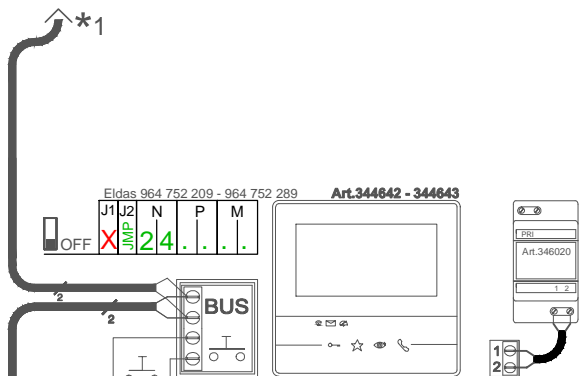

* 1-4 (Strang / Colonne montante / Montante)

X (Entfernen Sie J1 / Retirez le J1 / Rimuovi J1)

Info: Verdrillte kabel verwenden / Utiliser des câbles torsadés

Utilizzare cavi twistati Art.336904 - Eldas 101 282 009

21 INT 1.5/00

Eldas 964 752 209 - 964 752 289 **Art.344642 - 344643**

Entfernen Sie J1
Retirez le J1
Rimuovi J1 **Art.346020**
Eldas 964 930 490