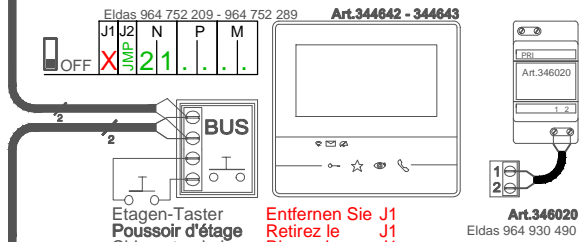

Eldas 964 752 209 - 964 752 289 **Art.344642 - 344643**

Entfernen Sie J1
Retirez le J1
Rimuovi J1 **Art.346020**
Eldas 964 930 490