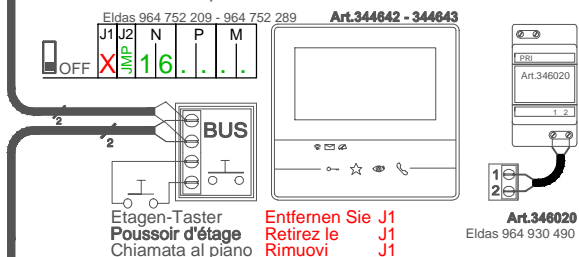

Eldas 964 752 209 - 964 752 289

Art.344642 - 344643

Etagen-Taster
Poussoir d'étage
Chiamata al piano

Entfernen Sie J1
Retirez le J1
Rimuovi J1

Art.346020
Eldas 964 930 490