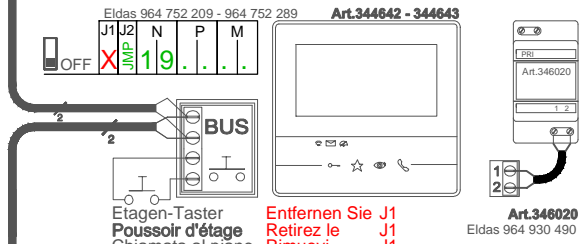

Eldas 964 752 209 - 964 752 289 **Art.344642 - 344643**

Entfernen Sie J1
Retirez le J1
Rimuovi J1 **Art.346020**
Eldas 964 930 490

21 INT 1.3/00