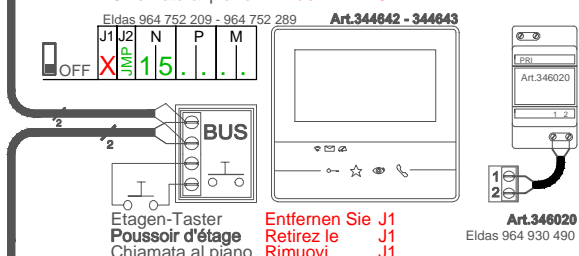

Eldas 964 752 209 - 964 752 289

Art.344642 - 344643

Etagen-Taster
Poussoir d'étage
Chiamata al piano

Entfernen Sie J1
Retirez le J1
Rimuovi J1

Art.346020
Eldas 964 930 490