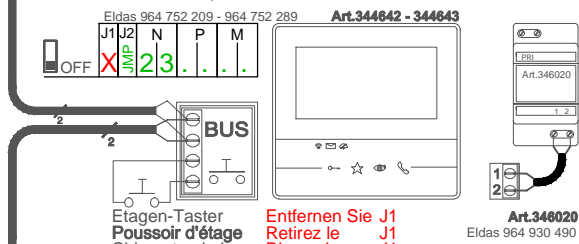

Info: Verdrillte kabel verwenden / Utiliser des câbles torsadés

Utilizzare cavi twistati Art.336904 - Eldas 101 282 009

21 INT 1.5/00

Eldas 964 752 209 - 964 752 289 **Art.344642 - 344643**

Entfernen Sie J1
Retirez le J1
Rimuovi J1 **Art.346020**
Eldas 964 930 490