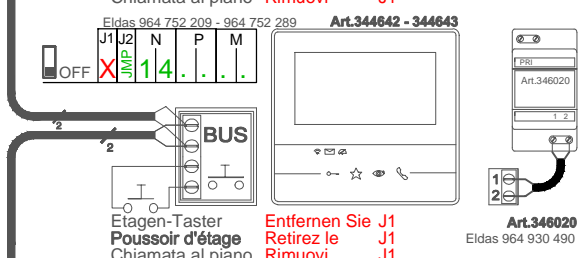

Eldas 964 752 209 - 964 752 289

Art.344642 - 344643

Etagen-Taster
Poussoir d'étage
Chiamata al piano

Entfernen Sie J1
Retirez le J1
Rimuovi J1

Art.346020
Eldas 964 930 490