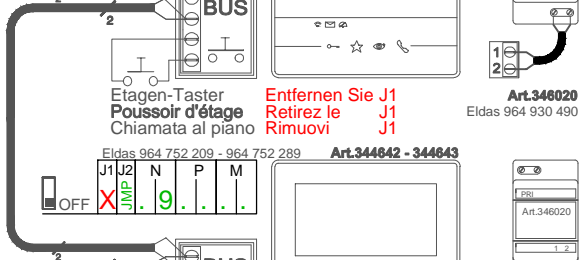

Eldas 964 752 209 - 964 752 289 **Art.344642 - 344643**

Entfernen Sie J1
Retirez le J1
Rimuovi J1

Art.346020
Eldas 964 930 490