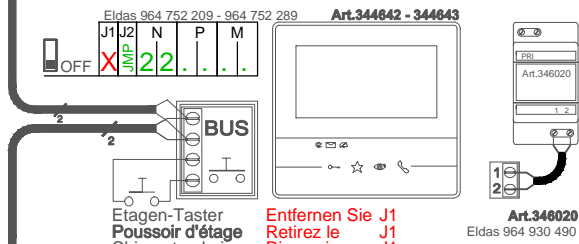

Eldas 964 752 209 - 964 752 289 **Art.344642 - 344643**

Entfernen Sie J1
Retirez le J1
Rimuovi J1 **Art.346020**
Eldas 964 930 490