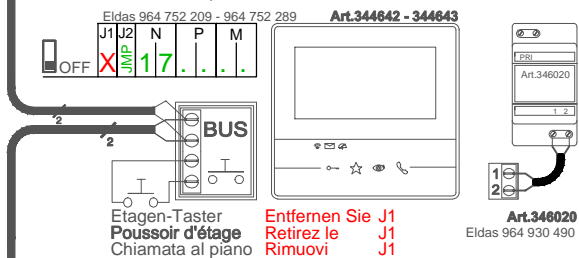

21 INT 1.4/00

Eldas 964 752 209 - 964 752 289

Art.344642 - 344643

Etagen-Taster
Poussoir d'étage
 Chiamata al piano

Entfernen Sie J1
Retirez le J1
Rimuovi J1

Art.346020
 Eldas 964 930 490

Eldas 964 752 209 - 964 752 289