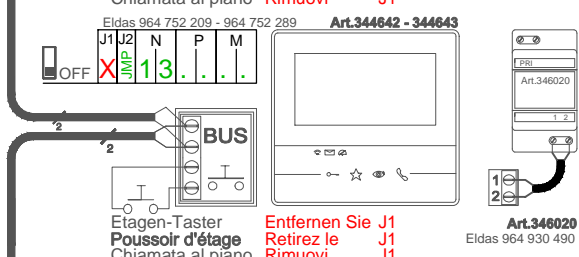

Art.346020
 Eldas 964 930 490

Eldas 964 752 209 - 964 752 289

Art.344642 - 344643

Etagen-Taster
Poussoir d'étage
 Chiamata al piano

Entfernen Sie J1
Retirez le J1
Rimuovi J1

Art.346020
 Eldas 964 930 490

Eldas 964 752 209 - 964 752 289

Art.344642 - 344643

Etagen-Taster
Poussoir d'étage
 Chiamata al piano

Entfernen Sie J1
Retirez le J1
Rimuovi J1

Art.346020
 Eldas 964 930 490

21 INT 1.2/00

* 1-4 (Strang / Colonne montante / Montante)

X (Entfernen Sie J1 / Retirez le J1 / Rimuovi J1)