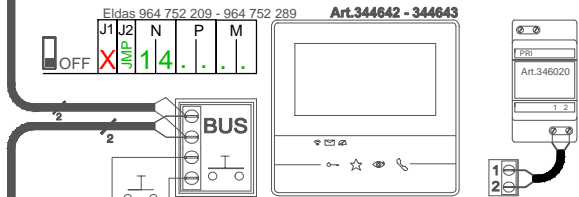

Eldas 964 752 209 - 964 752 289

Art.344642 - 344643

Art.346020

Eldas 964 930 490