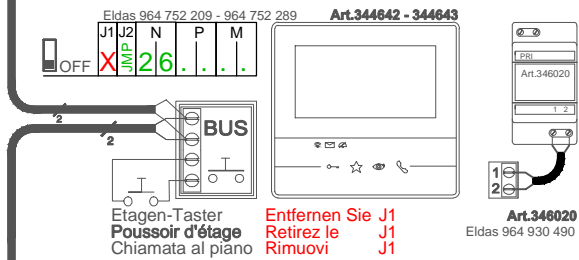

* 1-4 (Strang / Colonne montante / Montante)
X (Entfernen Sie J1 / Retirez le J1 / Rimuovi J1)

Info: Verdrillte kabel verwenden / Utiliser des câbles torsadés
 Utilizzare cavi twistati Art.336904 - Eldas 101 282 009