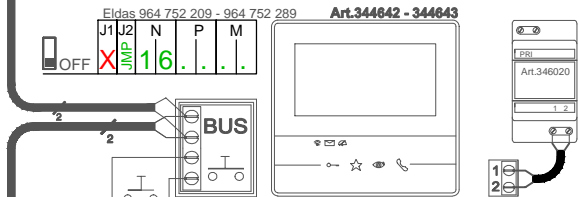

Eldas 964 752 209 - 964 752 289

Art.344642 - 344643

Art.346020

Eldas 964 930 490