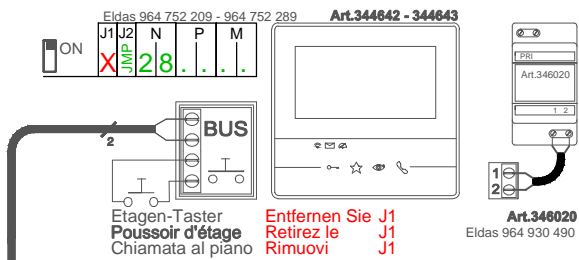

* 1-4 (Strang / Colonne montante / Montante)
X (Entfernen Sie J1 / Retirez le J1 / Rimuovi J1)

Info: Verdrillte kabel verwenden / Utiliser des câbles torsadés
 Utilizzare cavi twistati Art.336904 - Eldas 101 282 009