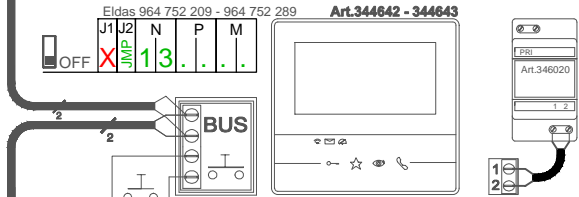

Eldas 964 752 209 - 964 752 289

Art.344642 - 344643

Art.346020

Eldas 964 930 490

21 INT 1.2/00