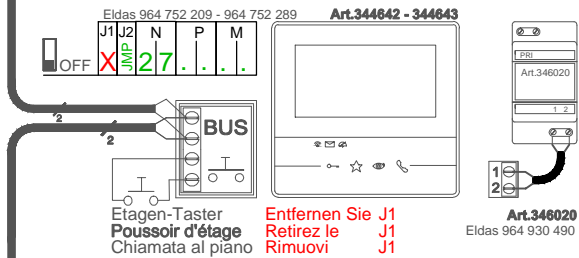

* 1-4 (Strang / Colonne montante / Montante)
X (Entfernen Sie J1 / Retirez le J1 / Rimuovi J1)

Info: Verdrillte kabel verwenden / Utiliser des câbles torsadés
 Utilizzare cavi twistati Art.336904 - Eldas 101 282 009