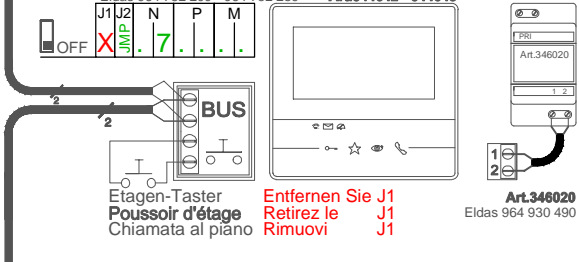

**Entfernen Sie J1
 Retirez le J1
 Rimuovi J1**

Art.346020

Eldas 964 930 490

21 INT 1.1/00

* 1-4 (Strang / Colonne montante / Montante)
 X (Entfernen Sie J1 / Retirez le J1 / Rimuovi J1)

Info: Verdrillte kabel verwenden / Utiliser des câbles torsadés
 Utilizzare cavi twistati Art.336904 - Eldas 101 282 009