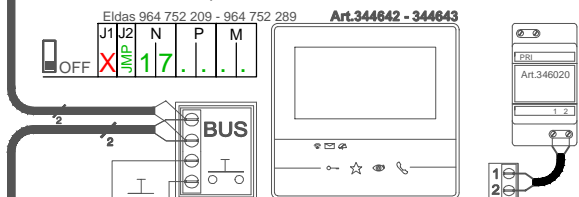

21 INT 1.4/00

Eldas 964 752 209 - 964 752 289

Art.344642 - 344643

Etagen-Taster
 Poussoir d'étage
 Chiamata al piano

Entfernen Sie J1
 Retirez le J1
 Rimuovi J1

Art.346020

Eldas 964 930 490

Eldas 964 752 209 - 964 752 289