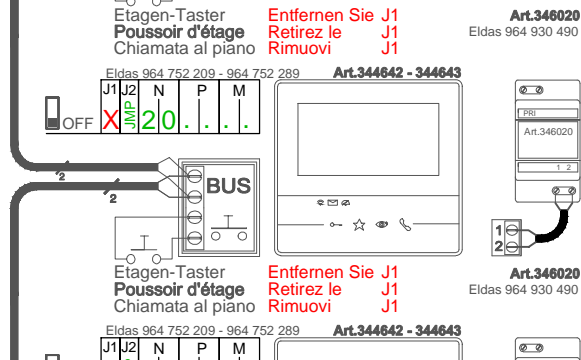

Eldas 964 752 209 - 964 752 289 **Art.344642 - 344643**

Entfernen Sie J1
Retirez le J1
Rimuovi J1

Art.346020
Eldas 964 930 490