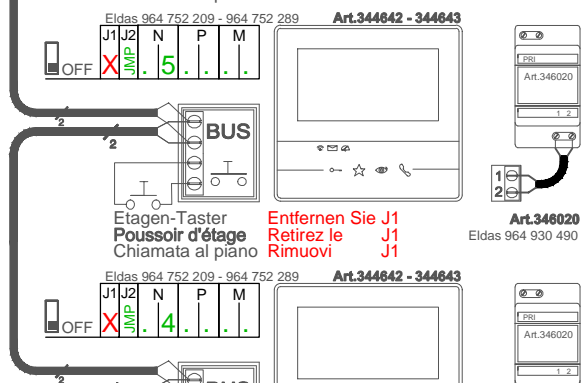

Eldas 964 752 209 - 964 752 289 **Art.344642 - 344643**

Entfernen Sie J1
Retirez le J1
Rimuovi J1

Art.346020
Eldas 964 930 490