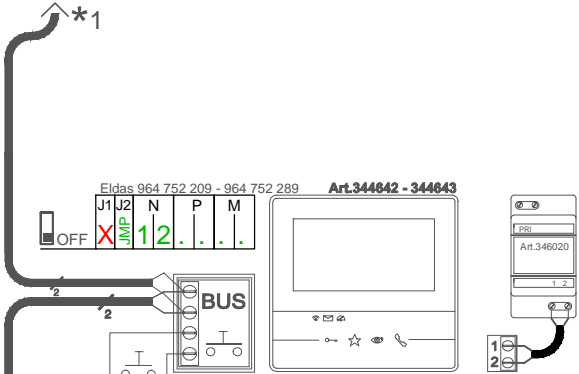

* 1-4 (Strang / Colonne montante / Montante)

X (Entfernen Sie J1 / Retirez le J1 / Rimuovi J1)

Info: Verdrillte kabel verwenden / Utiliser des câbles torsadés

Utilizzare cavi twistati Art.336904 - Eldas 101 282 009

21 INT 1.3/00

**Entfernen Sie J1
Retirez le J1
Rimuovi J1**

Art.346020

Eldas 964 930 490