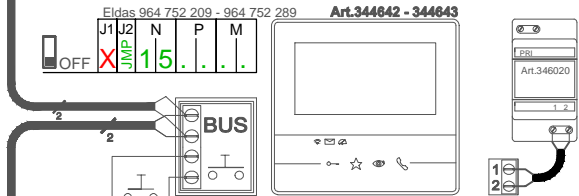

Eldas 964 752 209 - 964 752 289

Art.344642 - 344643

Art.346020

Eldas 964 930 490