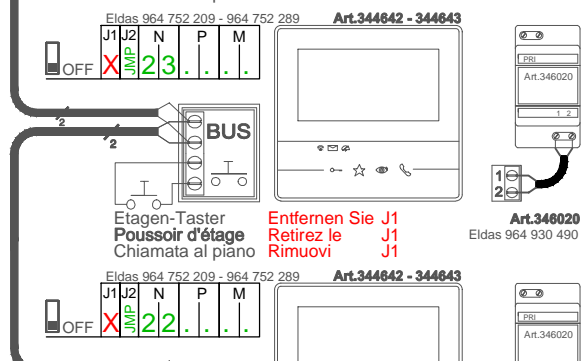

Eldas 964 752 209 - 964 752 289 **Art.344642 - 344643**

Entfernen Sie J1
Retirez le J1
Rimuovi J1

Art.346020
Eldas 964 930 490