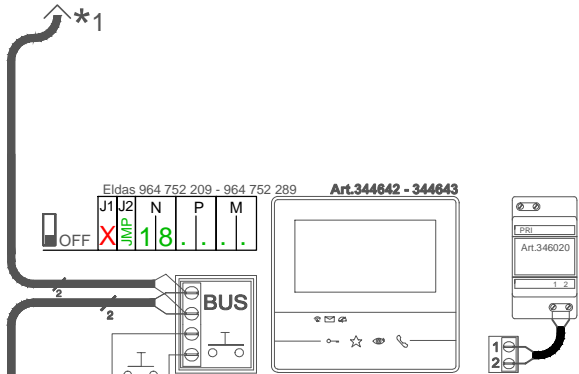

* 1-4 (Strang / Colonne montante / Montante)
X (Entfernen Sie J1 / Retirez le J1 / Rimuovi J1)

Info: Verdrillte kabel verwenden / Utiliser des câbles torsadés
Utilizzare cavi twistati Art.336904 - Eldas 101 282 009

21 INT 1.4/00

Eldas 964 752 209 - 964 752 289

Art.344642 - 344643

Etagen-Taster
Poussoir d'étage
Chiamata al piano

Entfernen Sie J1
Retirez le J1
Rimuovi J1

Art.346020

Eldas 964 930 490