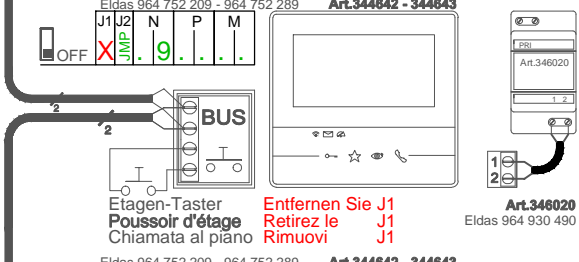

**Entfernen Sie J1
Retirez le J1
Rimuovi J1**

Art.346020

Eldas 964 930 490