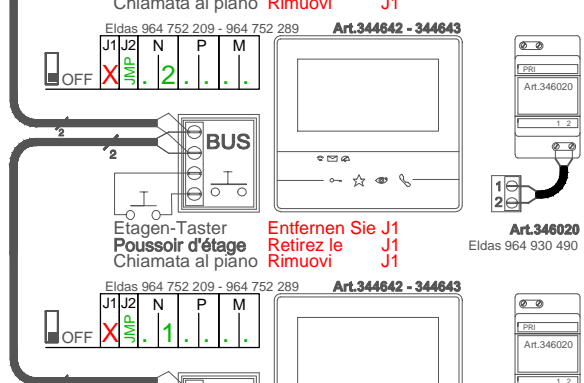

Eldas 964 752 209 - 964 752 289 **Art.344642 - 344643**

Entfernen Sie J1
Retirez le J1
Rimuovi J1

Art.346020
Eldas 964 930 490