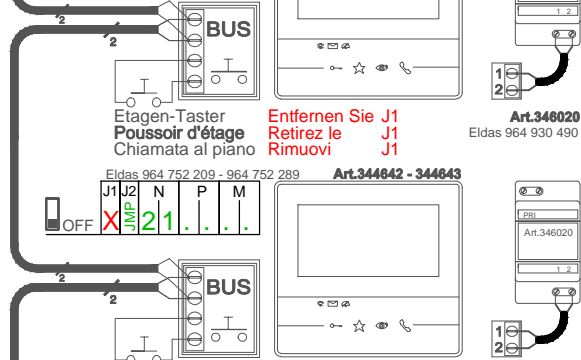

Eldas 964 752 209 - 964 752 289 **Art.344642 - 344643**

Entfernen Sie J1
Retirez le J1
Rimuovi J1

Art.346020
Eldas 964 930 490