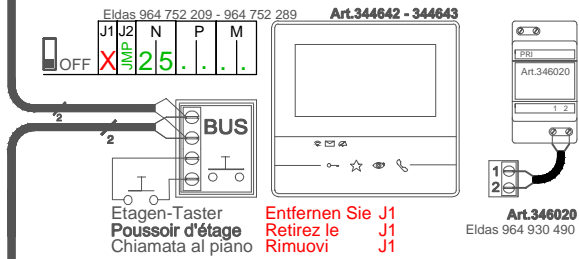

* 1-4 (Strang / Colonne montante / Montante)
X (Entfernen Sie J1 / Retirez le J1 / Rimuovi J1)

Info: Verdrillte kabel verwenden / Utiliser des câbles torsadés
 Utilizzare cavi twistati Art.336904 - Eldas 101 282 009