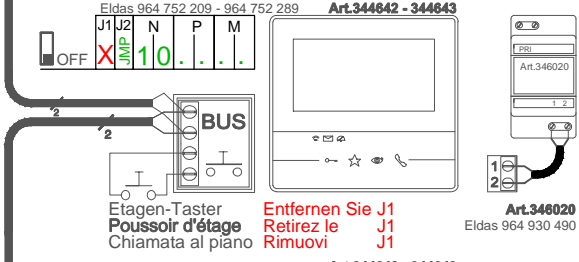

**Entfernen Sie J1
Retirez le J1
Rimuovi J1**

Art.346020

Eldas 964 930 490