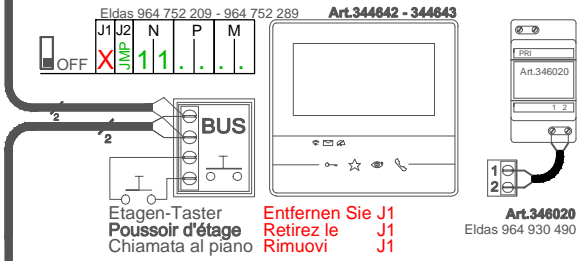

**Entfernen Sie J1
Retirez le J1
Rimuovi J1**

Art.346020

Eldas 964 930 490