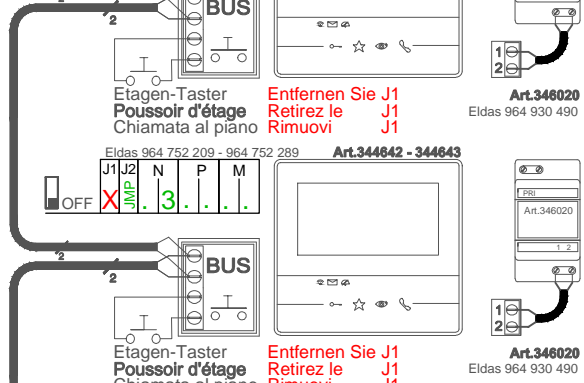

Eldas 964 752 209 - 964 752 289 **Art.344642 - 344643**

Entfernen Sie J1
Retirez le J1
Rimuovi J1

Art.346020
Eldas 964 930 490