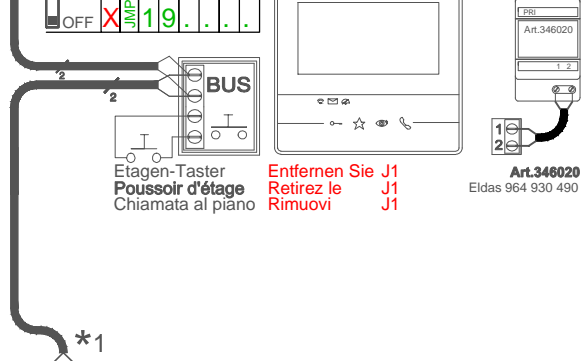

Eldas 964 752 209 - 964 752 289 **Art.344642 - 344643**

Entfernen Sie J1
Retirez le J1
Rimuovi J1

Art.346020
Eldas 964 930 490

21 INT 1.3/00