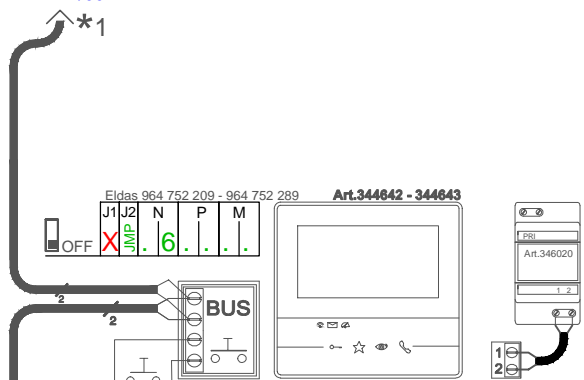

* 1-4 (Strang / Colonne montante / Montante)

X (Entfernen Sie J1 / Retirez le J1 / Rimuovi J1)

Info: Verdrillte kabel verwenden / Utiliser des câbles torsadés

Utilizzare cavi twistati Art.336904 - Eldas 101 282 009

21 INT 1.2/00

Eldas 964 752 209 - 964 752 289 **Art.344642 - 344643**

Entfernen Sie J1
Retirez le J1
Rimuovi J1

Art.346020
Eldas 964 930 490