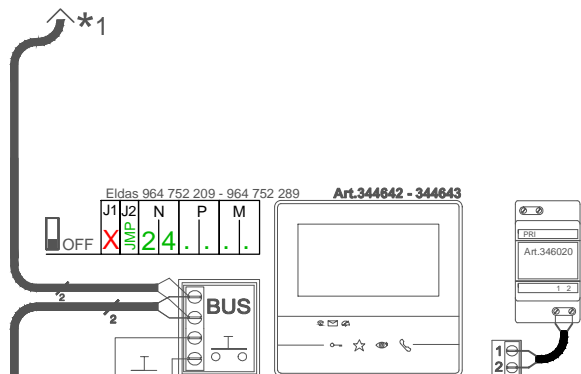

* 1-4 (Strang / Colonne montante / Montante)

X (Entfernen Sie J1 / Retirez le J1 / Rimuovi J1)

Info: Verdrillte kabel verwenden / Utiliser des câbles torsadés
Utilizzare cavi twistati Art.336904 - Eldas 101 282 009

21 INT 1.5/00

Eldas 964 752 209 - 964 752 289 **Art.344642 - 344643**

Entfernen Sie J1
Retirez le J1
Rimuovi J1

Art.346020
Eldas 964 930 490