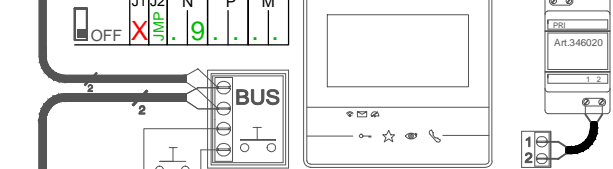

21 INT 1.2/00

21 TAB 1.1/00

* 1-4 (Strang / Colonne montante / Montante)
 X (Entfernen Sie J1 / Retirez le J1 / Rimuovi J1)

Info: Verdrillte kabel verwenden / Utiliser des câbles torsadés
 Utilizzare cavi twistati Art.336904 - Eldas 101 282 009

21 INT 1.3/00

21 INT 1.1/00

*** 1-4 (Strang / Colonne montante / Montante)**
X (Entfernen Sie J1 / Retirez le J1 / Rimuovi J1)

Info: **Verdrillte kabel verwenden / Utiliser des câbles torsadés**
 Utilizzare cavi twistati Art.336904 - Eldas 101 282 009