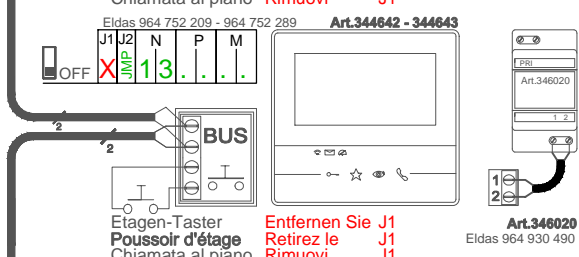

Eldas 964 752 209 - 964 752 289

Art.344642 - 344643

J1 J2 N P M
OFF X J1 J1 13 . . . .

Etagen-Taster
Poussoir d'étage
Chiamata al piano

Entfernen Sie J1
Retirez le J1
Rimuovi J1

Art.346020
Eldas 964 930 490

21 INT 1.2/00