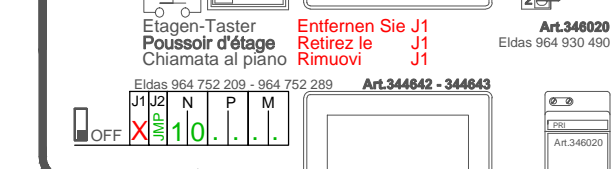

* 1-4 (Strang / Colonne montante / Montante)

X (Entfernen Sie J1 / Retirez le J1 / Rimuovi J1)

Info: Verdrillte kabel verwenden / Utiliser des câbles torsadés

Utilizzare cavi twistati Art.336904 - Eldas 101 282 009

21 INT 1.2/00

21 TAB 1.1/00

* 1-4 (Strang / Colonne montante / Montante)
 X (Entfernen Sie J1 / Retirez le J1 / Rimuovi J1)

Info: Verdrillte kabel verwenden / Utiliser des câbles torsadés
 Utilizzare cavi twistati Art.336904 - Eldas 101 282 009

21 INT 1.3/00

21 INT 1.1/00

*** 1-4 (Strang / Colonne montante / Montante)**
X (Entfernen Sie J1 / Retirez le J1 / Rimuovi J1)

Info: **Verdrillte kabel verwenden / Utiliser des câbles torsadés**
 Utilizzare cavi twistati Art.336904 - Eldas 101 282 009