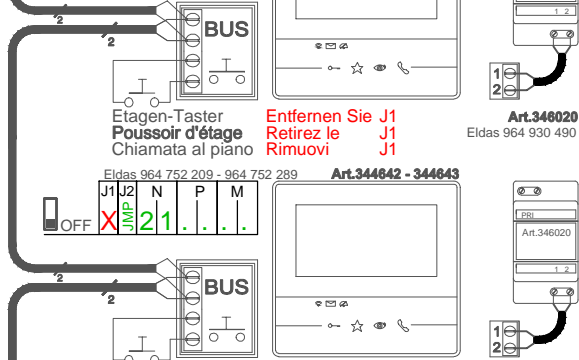

Eldas 964 752 209 - 964 752 289 **Art.344642 - 344643**

J1 J2 N P M
OFF X 22 . . .

Entfernen Sie J1
Retirez le J1
Rimuovi J1

Art.346020
Eldas 964 930 490