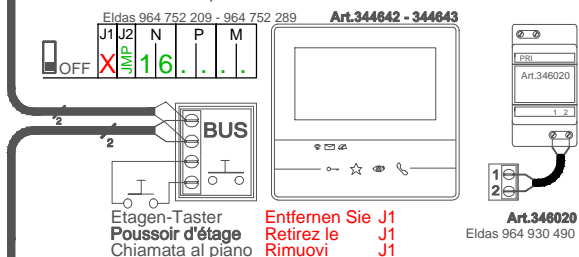

Eldas 964 752 209 - 964 752 289

Art.344642 - 344643

J1 J2 N P M
 OFF X J1 J1 17

Etagen-Taster
Poussoir d'étage
 Chiamata al piano

Entfernen Sie J1
Retirez le J1
Rimuovi J1

Art.346020
 Eldas 964 930 490

Eldas 964 752 209 - 964 752 289

Art.344642 - 344643

J1 J2 N P M
 OFF X J1 J1 16

Etagen-Taster
Poussoir d'étage
 Chiamata al piano

Entfernen Sie J1
Retirez le J1
Rimuovi J1

Art.346020
 Eldas 964 930 490

Eldas 964 752 209 - 964 752 289

Art.344642 - 344643