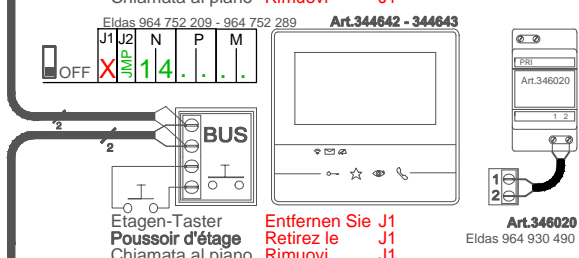

Art.344642 - 344643

J1 J2 N P M
 OFF X J1 J1 16

Etagen-Taster
Poussoir d'étage
 Chiamata al piano

Entfernen Sie J1
Retirez le J1
Rimuovi J1

Art.346020
 Eldas 964 930 490

Eldas 964 752 209 - 964 752 289

Art.344642 - 344643

J1 J2 N P M
 OFF X J1 J1 15

Etagen-Taster
Poussoir d'étage
 Chiamata al piano

Entfernen Sie J1
Retirez le J1
Rimuovi J1

Art.346020
 Eldas 964 930 490

Eldas 964 752 209 - 964 752 289

Art.344642 - 344643

J1 J2 N P M
 OFF X J1 J1 14