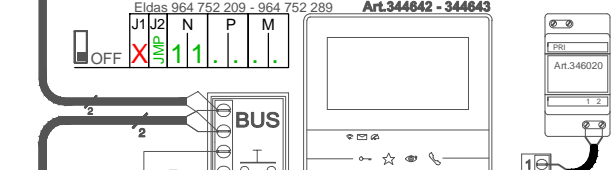

21 INT 1.2/00

21 TAB 1.1/00

* 1-4 (Strang / Colonne montante / Montante)
 X (Entfernen Sie J1 / Retirez le J1 / Rimuovi J1)

Info: Verdrillte kabel verwenden / Utiliser des câbles torsadés
 Utilizzare cavi twistati Art.336904 - Eldas 101 282 009

21 INT 1.3/00

21 INT 1.1/00

*** 1-4 (Strang / Colonne montante / Montante)**
X (Entfernen Sie J1 / Retirez le J1 / Rimuovi J1)

Info: **Verdrillte kabel verwenden / Utiliser des câbles torsadés**
 Utilizzare cavi twistati Art.336904 - Eldas 101 282 009