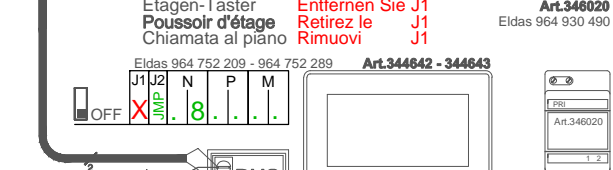

21 INT 1.2/00

21 TAB 1.1/00

* 1-4 (Strang / Colonne montante / Montante)
 X (Entfernen Sie J1 / Retirez le J1 / Rimuovi J1)

Info: Verdrillte kabel verwenden / Utiliser des câbles torsadés
 Utilizzare cavi twistati Art.336904 - Eldas 101 282 009

21 INT 1.3/00

21 INT 1.1/00

*** 1-4 (Strang / Colonne montante / Montante)**
X (Entfernen Sie J1 / Retirez le J1 / Rimuovi J1)

Info: **Verdrillte kabel verwenden / Utiliser des câbles torsadés**
 Utilizzare cavi twistati Art.336904 - Eldas 101 282 009