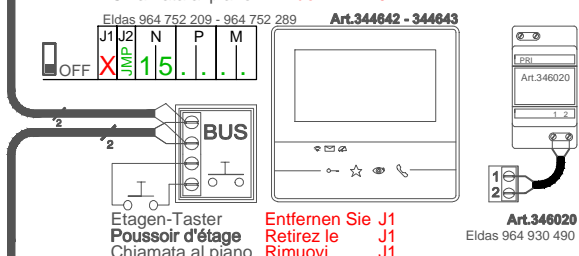

Eldas 964 752 209 - 964 752 289

Art.344642 - 344643

J1 J2 N P M
OFF X J1 J1 15 . . . .

Etagen-Taster
Poussoir d'étage
Chiamata al piano

Entfernen Sie J1
Retirez le J1
Rimuovi J1

Art.346020
Eldas 964 930 490