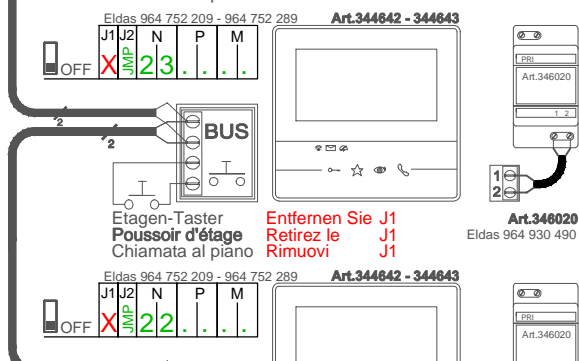

Eldas 964 752 209 - 964 752 289 **Art.344642 - 344643**

J1 J2 N P M
OFF X 23 . . .

Entfernen Sie J1
Retirez le J1
Rimuovi J1

Art.346020
Eldas 964 930 490