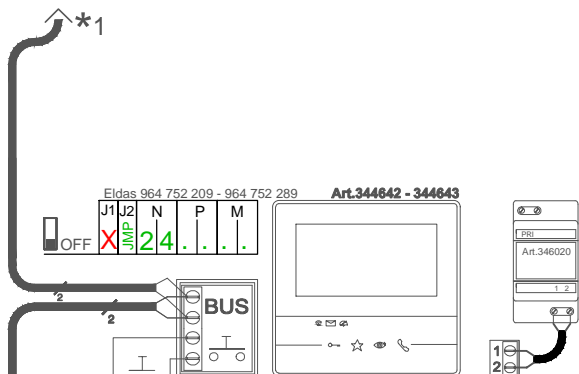

* 1-4 (Strang / Colonne montante / Montante)

X (Entfernen Sie J1 / Retirez le J1 / Rimuovi J1)

Info: Verdrillte kabel verwenden / Utiliser des câbles torsadés
Utilizzare cavi twistati Art.336904 - Eldas 101 282 009

21 INT 1.5/00

Eldas 964 752 209 - 964 752 289 **Art.344642 - 344643**

J1 J2 N P M
OFF X 24 . . .

Entfernen Sie J1
Retirez le J1
Rimuovi J1

Art.346020
Eldas 964 930 490