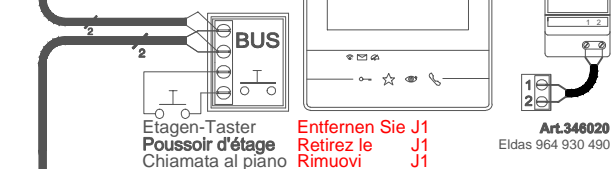

* 1-4 (Strang / Colonne montante / Montante)

X (Entfernen Sie J1 / Retirez le J1 / Rimuovi J1)

Info: Verdrillte kabel verwenden / Utiliser des câbles torsadés

Utilizzare cavi twistati Art.336904 - Eldas 101 282 009

21 INT 1.2/00

21 TAB 1.1/00

* 1-4 (Strang / Colonne montante / Montante)
 X (Entfernen Sie J1 / Retirez le J1 / Rimuovi J1)

Info: Verdrillte kabel verwenden / Utiliser des câbles torsadés
 Utilizzare cavi twistati Art.336904 - Eldas 101 282 009

21 INT 1.3/00

21 INT 1.1/00

*** 1-4 (Strang / Colonne montante / Montante)**
X (Entfernen Sie J1 / Retirez le J1 / Rimuovi J1)

Info: **Verdrillte kabel verwenden / Utiliser des câbles torsadés**
 Utilizzare cavi twistati Art.336904 - Eldas 101 282 009