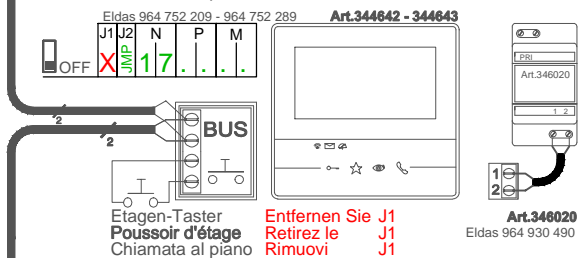

21 INT 1.3/00

21 INT 1.1/00

*** 1-4 (Strang / Colonne montante / Montante)**
X (Entfernen Sie J1 / Retirez le J1 / Rimuovi J1)

Info: **Verdrillte kabel verwenden / Utiliser des câbles torsadés**
 Utilizzare cavi twistati Art.336904 - Eldas 101 282 009

21 INT 1.4/00

Eldas 964 752 209 - 964 752 289

Art.344642 - 344643

J1 J2 N P M
 OFF X J1 J1 18

Etagen-Taster
Poussoir d'étage
 Chiamata al piano

Entfernen Sie J1
Retirez le J1
Rimuovi J1

Art.346020
 Eldas 964 930 490