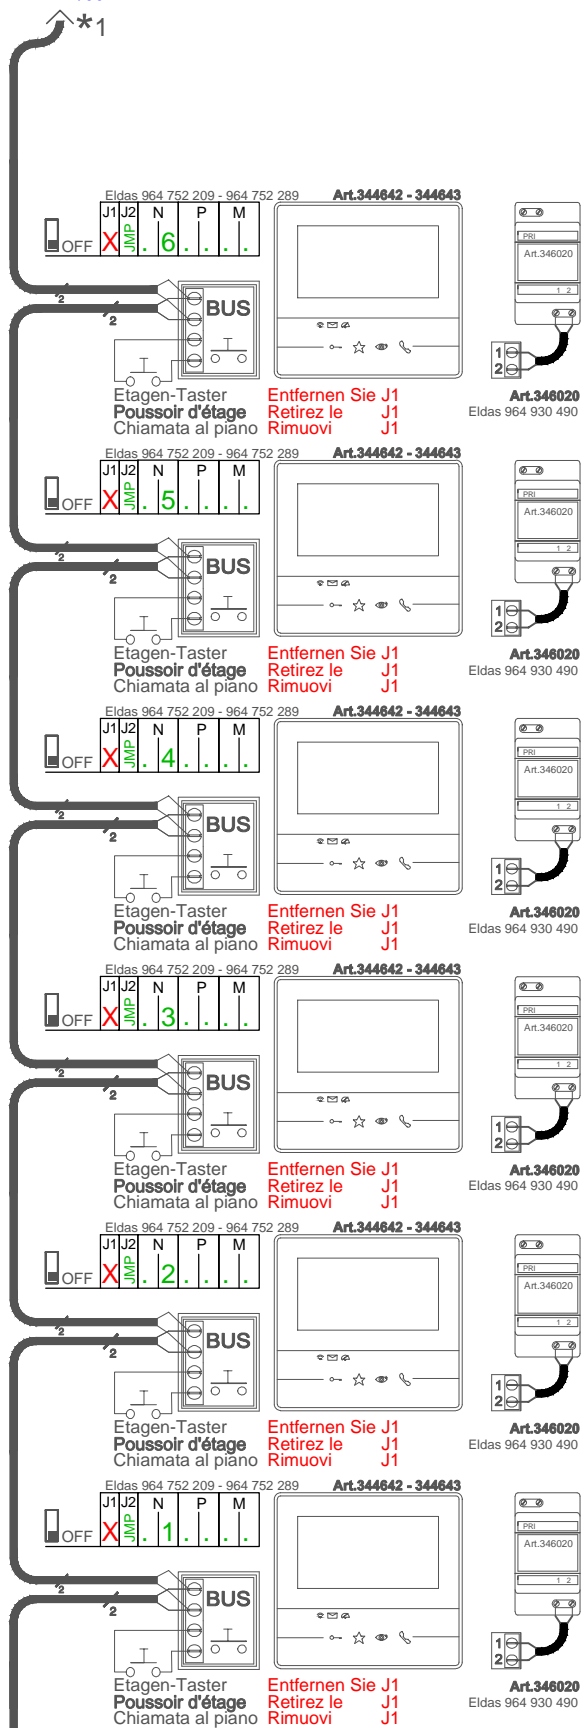

* 1-4 (Strang / Colonne montante / Montante)

X (Entfernen Sie J1 / Retirez le J1 / Rimuovi J1)

Info: Verdrillte kabel verwenden / Utiliser des câbles torsadés

Utilizzare cavi twistati Art.336904 - Eldas 101 282 009

21 INT 1.2/00

21 TAB 1.1/00

* 1-4 (Strang / Colonne montante / Montante)
 X (Entfernen Sie J1 / Retirez le J1 / Rimuovi J1)

Info: Verdrillte kabel verwenden / Utiliser des câbles torsadés
 Utilizzare cavi twistati Art.336904 - Eldas 101 282 009

21 INT 1.3/00

21 INT 1.1/00

*** 1-4 (Strang / Colonne montante / Montante)**
X (Entfernen Sie J1 / Retirez le J1 / Rimuovi J1)

Info: **Verdrillte kabel verwenden / Utiliser des câbles torsadés**
 Utilizzare cavi twistati Art.336904 - Eldas 101 282 009