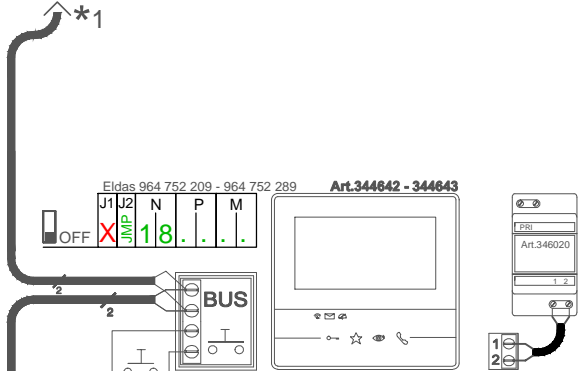

* 1-4 (Strang / Colonne montante / Montante)
X (Entfernen Sie J1 / Retirez le J1 / Rimuovi J1)

Info: **Verdrillte kabel verwenden / Utiliser des câbles torsadés**
Utilizzare cavi twistati Art.336904 - Eldas 101 282 009

21 INT 1.4/00

Eldas 964 752 209 - 964 752 289

Art.344642 - 344643

J1 J2 N P M
OFF X J1 J1 18 . . . .

Etagen-Taster
Poussoir d'étage
Chiamata al piano

Entfernen Sie J1
Retirez le J1
Rimuovi J1

Art.346020
Eldas 964 930 490