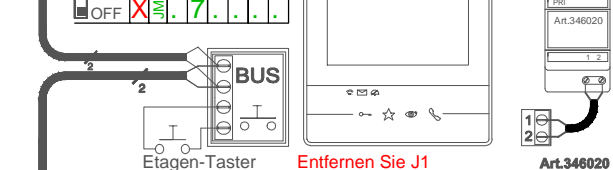

21 INT 1.2/00

21 TAB 1.1/00

* 1-4 (Strang / Colonne montante / Montante)
 X (Entfernen Sie J1 / Retirez le J1 / Rimuovi J1)

Info: Verdrillte kabel verwenden / Utiliser des câbles torsadés
 Utilizzare cavi twistati Art.336904 - Eldas 101 282 009

21 INT 1.3/00

21 INT 1.1/00

*** 1-4 (Strang / Colonne montante / Montante)**
X (Entfernen Sie J1 / Retirez le J1 / Rimuovi J1)

Info: **Verdrillte kabel verwenden / Utiliser des câbles torsadés**
 Utilizzare cavi twistati Art.336904 - Eldas 101 282 009