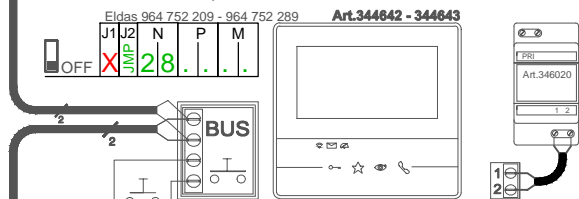

Etagen-Taster
Poussoir d'étage
Chiamata al piano

**Entfernen Sie J1
Retirez le J1
Rimuovi J1**

Art.346020
Eldas 964 930 490