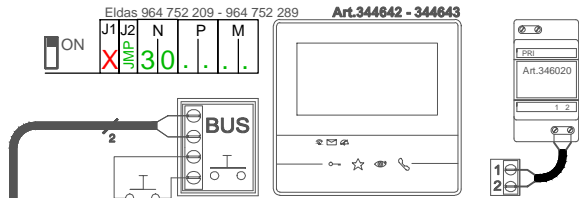

Entfernen Sie J1
Retirez le J1
Rimuovi J1

Art.346020
Eldas 964 930 490

21 INT 1.3/00

*** 1-4 (Strang / Colonne montante / Montante)**

X (Entfernen Sie J1 / Retirez le J1 / Rimuovi J1)

Info: Verdrillte kabel verwenden / Utiliser des câbles torsadés

Utilizzare cavi twistati Art.336904 - Eldas 101 282 009

Etagen-Taster
Poussoir d'étage
Chiamata al piano

**Entfernen Sie J1
Retirez le J1
Rimuovi J1**

Art.346020
Eldas 964 930 490

Etagen-Taster
Poussoir d'étage
Chiamata al piano