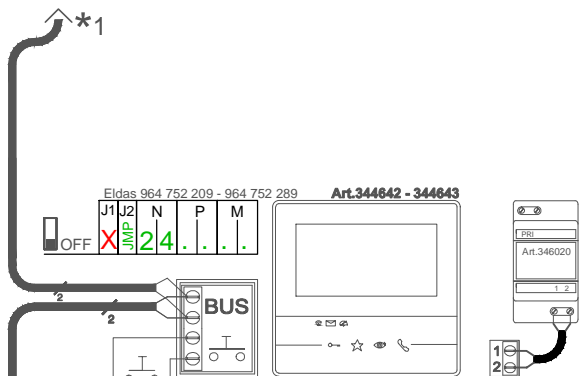

* 1-4 (Strang / Colonne montante / Montante)

X (Entfernen Sie J1 / Retirez le J1 / Rimuovi J1)

Info: Verdrillte kabel verwenden / Utiliser des câbles torsadés

Utilizzare cavi twistati Art.336904 - Eldas 101 282 009

21 INT 1.5/00

Eldas 964 752 209 - 964 752 289 **Art.344642 - 344643**

Entfernen Sie J1
Retirez le J1
Rimuovi J1

Art.346020
Eldas 964 930 490