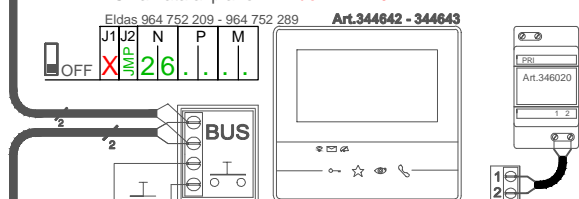

Etagen-Taster
Poussoir d'étage
Chiamata al piano

**Entfernen Sie J1
Retirez le J1
Rimuovi J1**

Art.346020
Eldas 964 930 490