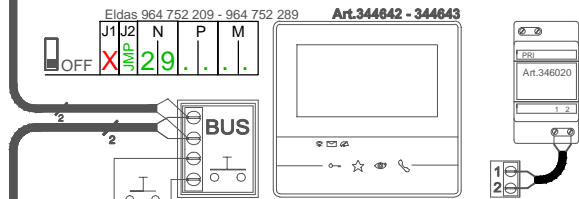

Entfernen Sie J1
Retirez le J1
Rimuovi J1

Art.346020
Eldas 964 930 490

21 INT 1.3/00

*** 1-4 (Strang / Colonne montante / Montante)**

X (Entfernen Sie J1 / Retirez le J1 / Rimuovi J1)

Info: Verdrillte kabel verwenden / Utiliser des câbles torsadés

Utilizzare cavi twistati Art.336904 - Eldas 101 282 009

Etagen-Taster
Poussoir d'étage
Chiamata al piano

**Entfernen Sie J1
Retirez le J1
Rimuovi J1**

Art.346020
Eldas 964 930 490

Etagen-Taster
Poussoir d'étage
Chiamata al piano