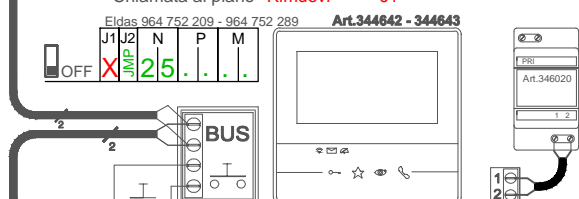

**Entfernen Sie J1
Retirez le J1
Rimuovi J1**

Art.346020
Eldas 964 930 490

Etagen-Taster
Poussoir d'étage
Chiamata al piano

**Entfernen Sie J1
Retirez le J1
Rimuovi J1**

Art.346020
Eldas 964 930 490

Etagen-Taster
Poussoir d'étage
Chiamata al piano