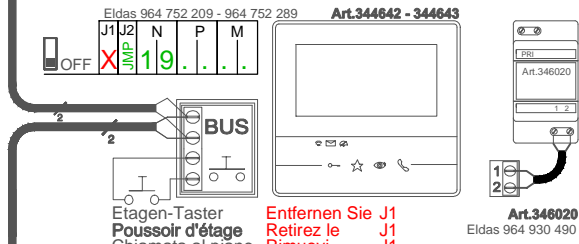

Eldas 964 752 209 - 964 752 289 **Art.344642 - 344643**

Entfernen Sie J1
Retirez le J1
Rimuovi J1

Art.346020
Eldas 964 930 490

21 INT 1.3/00