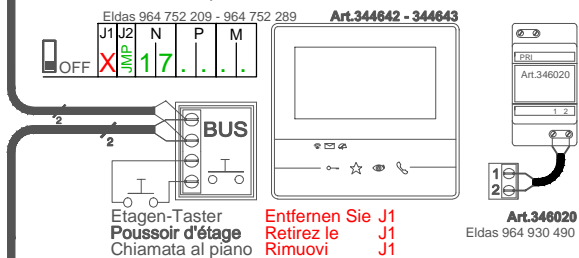

Eldas 964 752 209 - 964 752 289

Art.344642 - 344643

Etagen-Taster
Poussoir d'étage
Chiamata al piano

Entfernen Sie J1
Retirez le J1
Rimuovi J1

Art.346020
Eldas 964 930 490