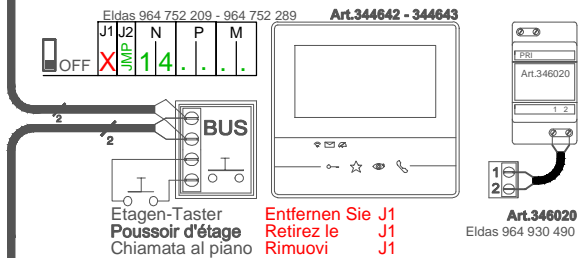

Eldas 964 752 209 - 964 752 289

Art.344642 - 344643

Etagen-Taster
Poussoir d'étage
Chiamata al piano

Entfernen Sie J1
Retirez le J1
Rimuovi J1

Art.346020
Eldas 964 930 490