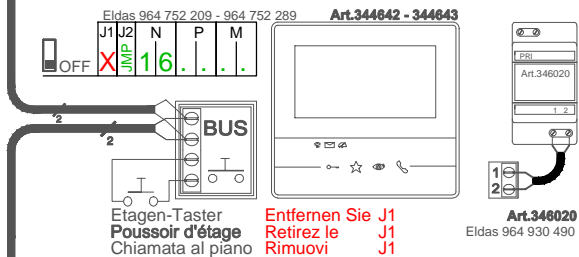

Eldas 964 752 209 - 964 752 289

Art.344642 - 344643

Etagen-Taster
Poussoir d'étage
Chiamata al piano

Entfernen Sie J1
Retirez le J1
Rimuovi J1

Art.346020
Eldas 964 930 490