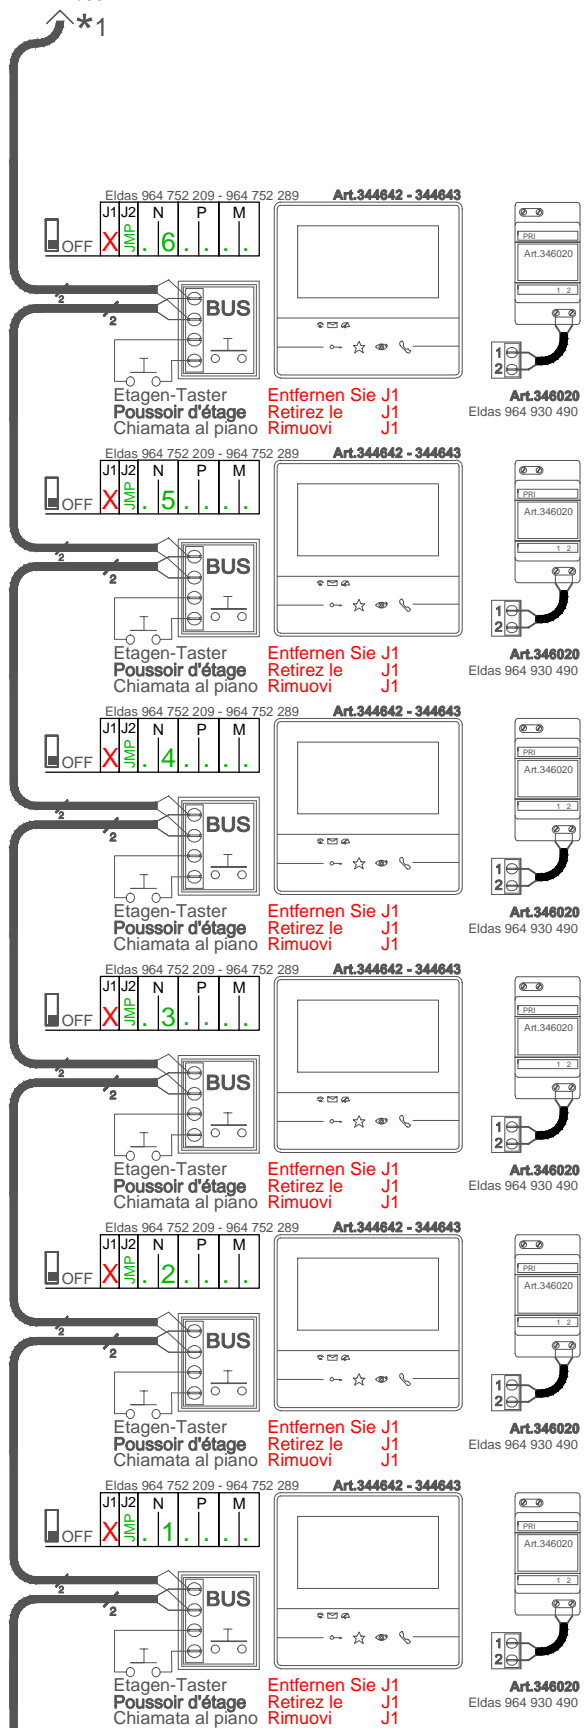

* 1-4 (Strang / Colonne montante / Montante)

X (Entfernen Sie J1 / Retirez le J1 / Rimuovi J1)

Info: Verdrillte kabel verwenden / Utiliser des câbles torsadés

Utilizzare cavi twistati Art.336904 - Eldas 101 282 009

21 INT 1.2/00

21 TAB 1.1/00

* 1-4 (Strang / Colonne montante / Montante)
 X (Entfernen Sie J1 / Retirez le J1 / Rimuovi J1)

Info: Verdrillte kabel verwenden / Utiliser des câbles torsadés
 Utilizzare cavi twistati Art.336904 - Eldas 101 282 009