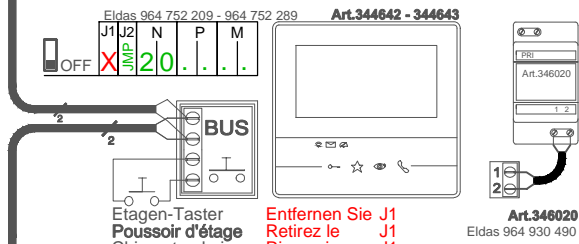

Eldas 964 752 209 - 964 752 289 **Art.344642 - 344643**

Entfernen Sie J1
Retirez le J1
Rimuovi J1

Art.346020
Eldas 964 930 490