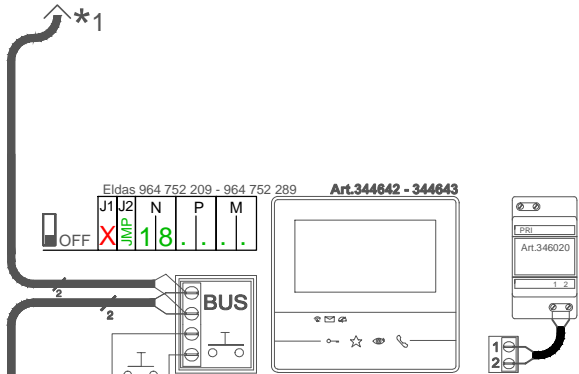

* 1-4 (Strang / Colonne montante / Montante)
X (Entfernen Sie J1 / Retirez le J1 / Rimuovi J1)

Info: **Verdrillte kabel verwenden / Utiliser des câbles torsadés**
Utilizzare cavi twistati Art.336904 - Eldas 101 282 009

21 INT 1.4/00

Eldas 964 752 209 - 964 752 289

Art.344642 - 344643

Etagen-Taster
Poussoir d'étage
Chiamata al piano

Entfernen Sie J1
Retirez le J1
Rimuovi J1

Art.346020
Eldas 964 930 490