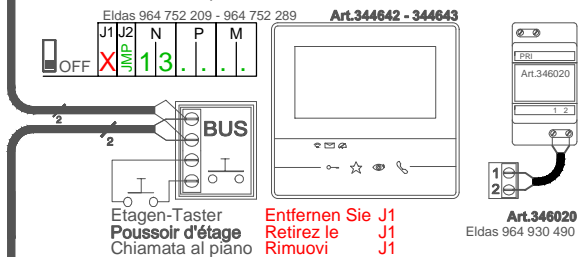

Eldas 964 752 209 - 964 752 289

Art.344642 - 344643

Etagen-Taster
Poussoir d'étage
Chiamata al piano

Entfernen Sie J1
Retirez le J1
Rimuovi J1

Art.346020
Eldas 964 930 490

21 INT 1.2/00