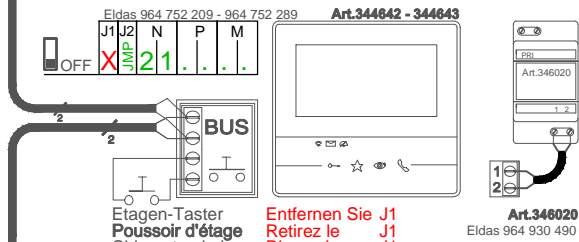

Eldas 964 752 209 - 964 752 289 **Art.344642 - 344643**

Entfernen Sie J1
Retirez le J1
Rimuovi J1

Art.346020
Eldas 964 930 490