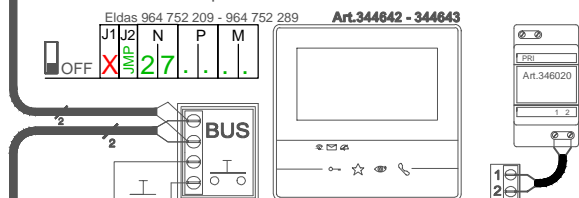

**Entfernen Sie J1
Retirez le J1
Rimuovi J1**

Art.346020
Eldas 964 930 490

Etagen-Taster
Poussoir d'étage
Chiamata al piano

**Entfernen Sie J1
Retirez le J1
Rimuovi J1**

Art.346020
Eldas 964 930 490

Etagen-Taster
Poussoir d'étage
Chiamata al piano