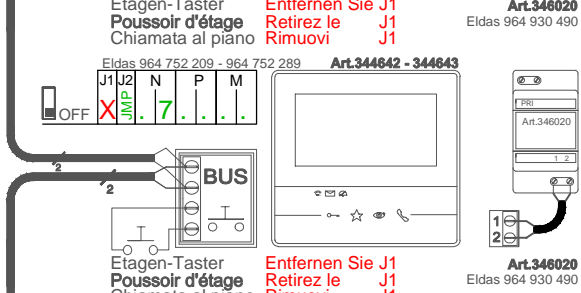

Art.346020
 Eldas 964 930 490

Eldas 964 752 209 - 964 752 289
Art.344642 - 344643

Etagen-Taster
Poussoir d'étage
 Chiamata al piano

Entfernen Sie J1
 Retirez le J1
 Rimuovi J1

Art.346020
 Eldas 964 930 490