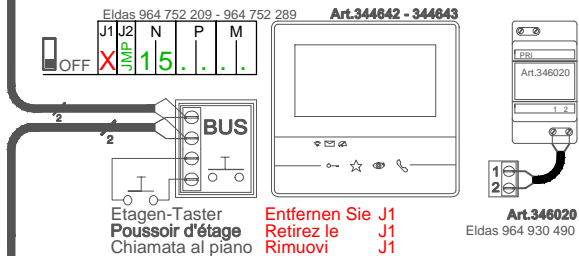

Art.346020
 Eldas 964 930 490

Eldas 964 752 209 - 964 752 289

Art.344642 - 344643

Etagen-Taster
 Poussoir d'étage
 Chiamata al piano

Entfernen Sie J1
Retirez le J1
Rimuovi J1

Art.346020
 Eldas 964 930 490

Eldas 964 752 209 - 964 752 289