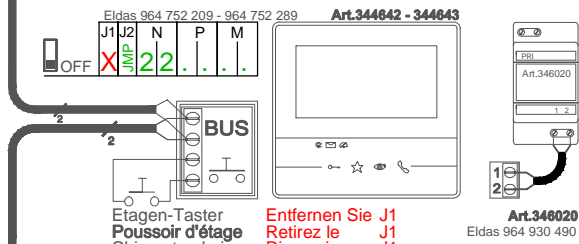

Eldas 964 752 209 - 964 752 289 **Art.344642 - 344643**

Entfernen Sie J1
Retirez le J1
Rimuovi J1

Art.346020
Eldas 964 930 490