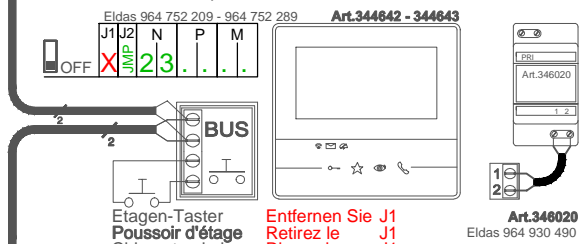

Eldas 964 752 209 - 964 752 289 **Art.344642 - 344643**

Entfernen Sie J1
Retirez le J1
Rimuovi J1

Art.346020
Eldas 964 930 490