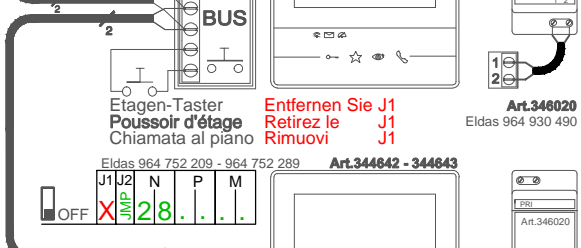

Eldas 964 752 209 - 964 752 289 **Art.344642 - 344643**

Entfernen Sie J1
Retirez le J1
Rimuovi J1

Art.346020
Eldas 964 930 490