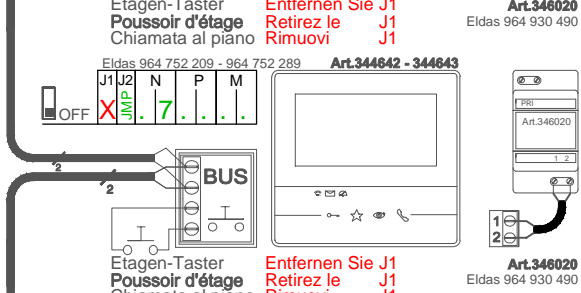

Eldas 964 752 209 - 964 752 289 **Art.344642 - 344643**

Etagen-Taster
Poussoir d'étage
Chiamata al piano
Entfernen Sie J1
Retirez le J1
Rimuovi J1
Art.346020
Eldas 964 930 490

21 INT 1.1/00