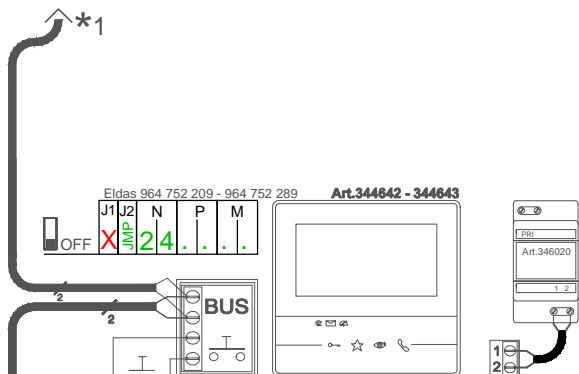

* 1-4 (Strang / Colonne montante / Montante)

X (Entfernen Sie J1 / Retirez le J1 / Rimuovi J1)

Info: Verdrillte kabel verwenden / Utiliser des câbles torsadés

Utilizzare cavi twistati Art.336904 - Eldas 101 282 009

21 INT 1.5/00

Eldas 964 752 209 - 964 752 289 **Art.344642 - 344643**

J1 J2 N P M
OFF X 24 . . .

Etagen-Taster
Poussoir d'étage
Chiamata al piano

Entfernen Sie J1
Retirez le J1
Rimuovi J1

Art.346020
Eldas 964 930 490