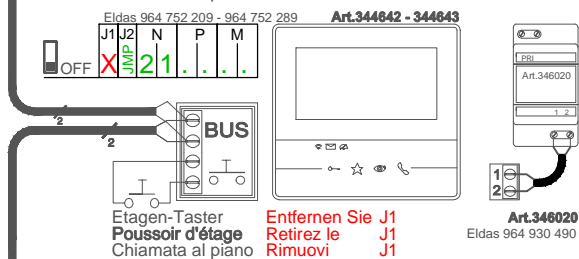

Eldas 964 752 209 - 964 752 289 **Art.344642 - 344643**

J1 J2 N P M
OFF X 21 . . .

Etagen-Taster
Poussoir d'étage
Chiamata al piano

Entfernen Sie J1
Retirez le J1
Rimuovi J1

Art.346020
Eldas 964 930 490