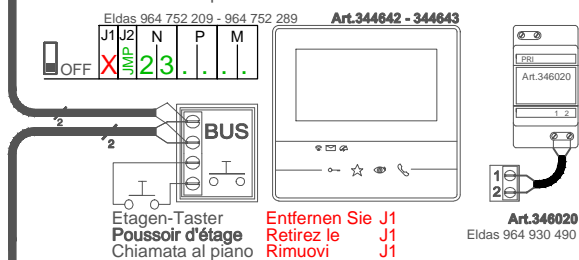

Eldas 964 752 209 - 964 752 289 **Art.344642 - 344643**

J1 J2 N P M
OFF X 23 . . .

Etagen-Taster
Poussoir d'étage
Chiamata al piano

Entfernen Sie J1
Retirez le J1
Rimuovi J1

Art.346020
Eldas 964 930 490