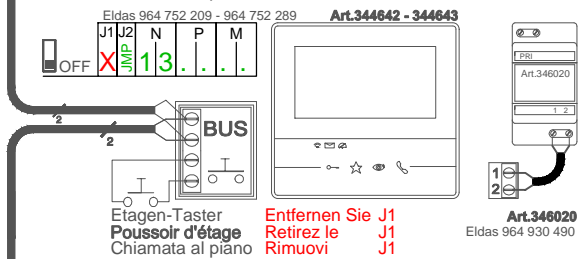

Eldas 964 752 209 - 964 752 289

Art.344642 - 344643

J1 J2 N P M
OFF X J1 J1 1 3 . . . .

Etagen-Taster
Poussoir d'étage
Chiamata al piano

Entfernen Sie J1
Retirez le J1
Rimuovi J1

Art.346020
Eldas 964 930 490

21 INT 1.2/00