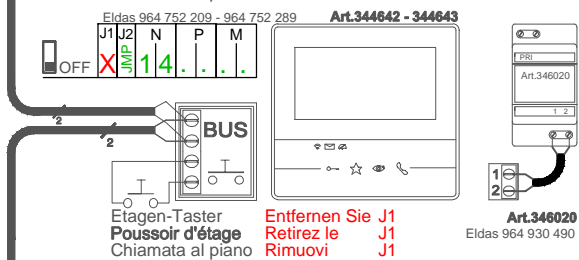

Eldas 964 752 209 - 964 752 289

Art.344642 - 344643

J1 J2 N P M
OFF X J1 J1 1 4 . . . .

Etagen-Taster
Poussoir d'étage
Chiamata al piano

Entfernen Sie J1
Retirez le J1
Rimuovi J1

Art.346020
Eldas 964 930 490