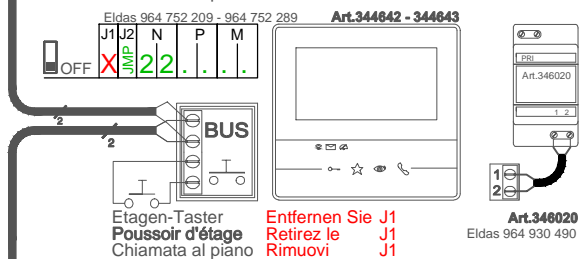

Art.346020
Eldas 964 930 490

Eldas 964 752 209 - 964 752 289 **Art.344642 - 344643**

J1 J2 N P M
OFF X 23 . . .

Etagen-Taster
Poussoir d'étage
Chiamata al piano

Entfernen Sie J1
Retirez le J1
Rimuovi J1

Art.346020
Eldas 964 930 490