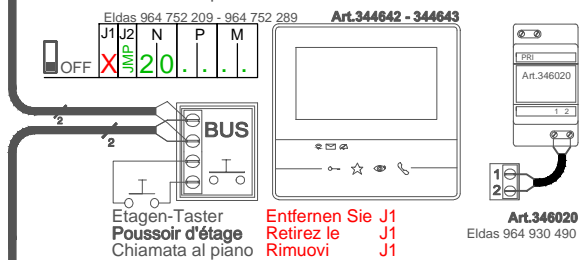

Eldas 964 752 209 - 964 752 289 **Art.344642 - 344643**

J1 J2 N P M
OFF X 20 . . .

Etagen-Taster
Poussoir d'étage
Chiamata al piano

Entfernen Sie J1
Retirez le J1
Rimuovi J1

Art.346020
Eldas 964 930 490