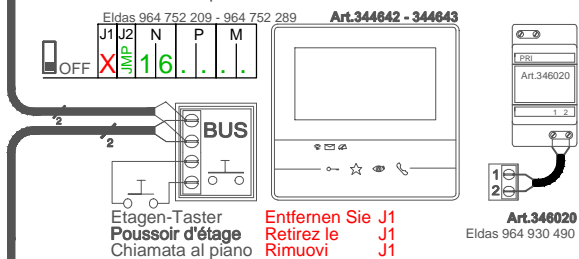

Eldas 964 752 209 - 964 752 289

Art.344642 - 344643

J1 J2 N P M
 OFF X J1 J1 1 7

Etagen-Taster
Poussoir d'étage
 Chiamata al piano

Entfernen Sie J1
Retirez le J1
Rimuovi J1

Art.346020
 Eldas 964 930 490

Eldas 964 752 209 - 964 752 289