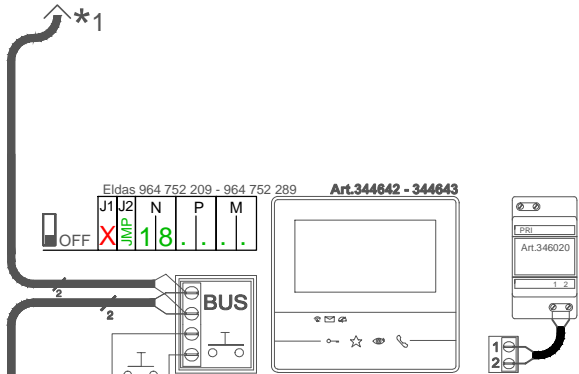

* 1-4 (Strang / Colonne montante / Montante)
X (Entfernen Sie J1 / Retirez le J1 / Rimuovi J1)

Info: **Verdrillte kabel verwenden / Utiliser des câbles torsadés**
Utilizzare cavi twistati Art.336904 - Eldas 101 282 009

21 INT 1.4/00

Eldas 964 752 209 - 964 752 289

Art.344642 - 344643

J1 J2 N P M
OFF X J1 J1 1 8 . . . .

Etagen-Taster
Poussoir d'étage
Chiamata al piano

Entfernen Sie J1
Retirez le J1
Rimuovi J1

Art.346020
Eldas 964 930 490