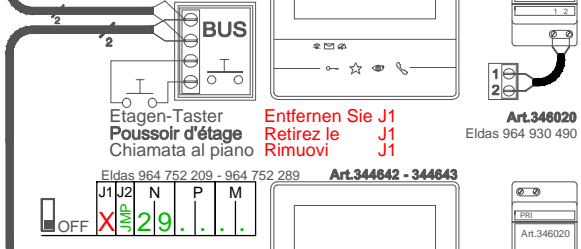

Eldas 964 752 209 - 964 752 289 **Art.344642 - 344643**

Entfernen Sie J1
Retirez le J1
Rimuovi J1

Art.346020
Eldas 964 930 490