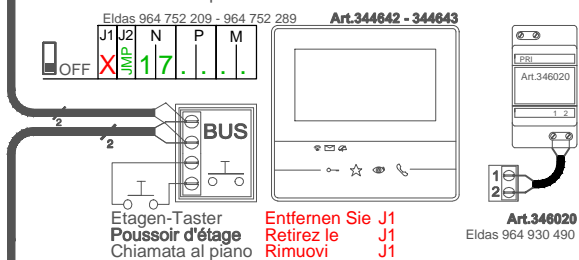

21 INT 1.4/00

Eldas 964 752 209 - 964 752 289

Art.344642 - 344643

J1 J2 N P M
 OFF X J1 J1 1 8

Etagen-Taster
Poussoir d'étage
 Chiamata al piano

Entfernen Sie J1
Retirez le J1
Rimuovi J1

Art.346020
 Eldas 964 930 490