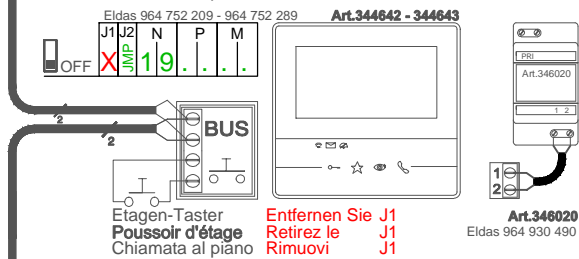

Eldas 964 752 209 - 964 752 289 **Art.344642 - 344643**

J1 J2 N P M
OFF X 19 . . .

Etagen-Taster
Poussoir d'étage
Chiamata al piano

Entfernen Sie J1
Retirez le J1
Rimuovi J1

Art.346020
Eldas 964 930 490

21 INT 1.3/00