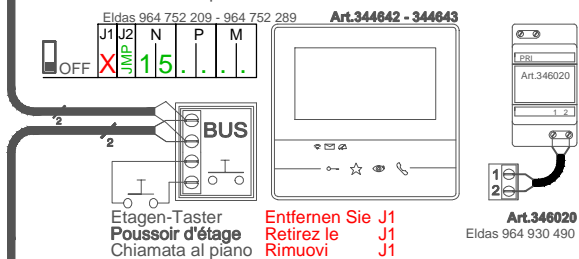

Eldas 964 752 209 - 964 752 289

Art.344642 - 344643

J1 J2 N P M
OFF X J1 J1 1 5 . . . .

Etagen-Taster
Poussoir d'étage
Chiamata al piano

Entfernen Sie J1
Retirez le J1
Rimuovi J1

Art.346020
Eldas 964 930 490