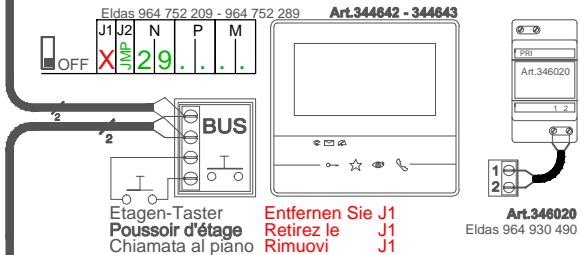

Eldas 964 752 209 - 964 752 289 **Art.344642 - 344643**

Entfernen Sie J1
Retirez le J1
Rimuovi J1

Art.346020
Eldas 964 930 490