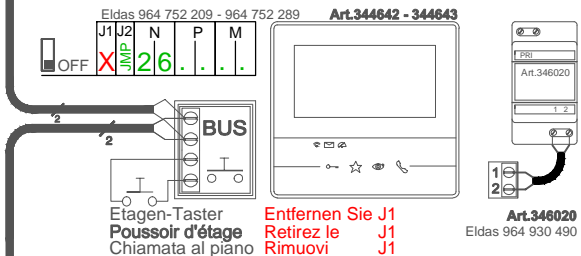

Eldas 964 752 209 - 964 752 289 **Art.344642 - 344643**

Entfernen Sie J1
Retirez le J1
Rimuovi J1

Art.346020
Eldas 964 930 490