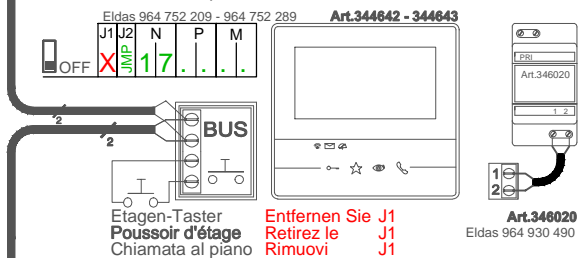

Info: Verdrillte kabel verwenden / Utiliser des câbles torsadés
 Utilizzare cavi twistati Art.336904 - Eldas 101 282 009

21 INT 1.4/00

Eldas 964 752 209 - 964 752 289

Art.344642 - 344643

Art.346020

Eldas 964 930 490