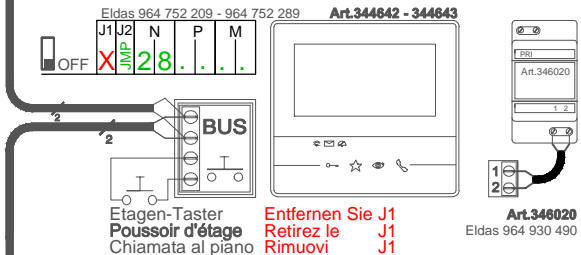

Eldas 964 752 209 - 964 752 289 **Art.344642 - 344643**

Entfernen Sie J1
Retirez le J1
Rimuovi J1

Art.346020
Eldas 964 930 490