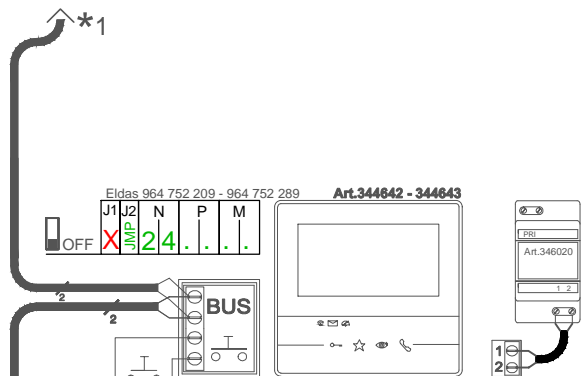

* 1-4 (Strang / Colonne montante / Montante)

X (Entfernen Sie J1 / Retirez le J1 / Rimuovi J1)

Info: Verdrillte kabel verwenden / Utiliser des câbles torsadés

Utilizzare cavi twistati Art.336904 - Eldas 101 282 009

21 INT 1.5/00

Eldas 964 752 209 - 964 752 289 **Art.344642 - 344643**

Entfernen Sie J1
Retirez le J1
Rimuovi J1

Art.346020
Eldas 964 930 490