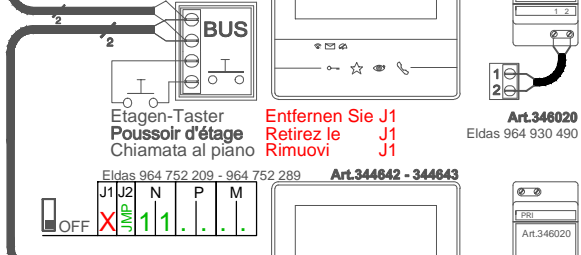

* 1-4 (Strang / Colonne montante / Montante)
X (Entfernen Sie J1 / Retirez le J1 / Rimuovi J1)

Info: Verdrillte kabel verwenden / Utiliser des câbles torsadés
 Utilizzare cavi twistati Art.336904 - Eldas 101 282 009

21 INT 1.3/00

Eldas 964 752 209 - 964 752 289

Art.344642 - 344643

Etagen-Taster
 Pousoir d'étage
 Chiamata al piano

Entfernen Sie J1
 Retirez le J1
 Rimuovi J1

Art.346020

Eldas 964 930 490

Eldas 964 752 209 - 964 752 289

Art.344642 - 344643

Etagen-Taster
 Pousoir d'étage
 Chiamata al piano

Entfernen Sie J1
 Retirez le J1
 Rimuovi J1

Art.346020

Eldas 964 930 490

Eldas 964 752 209 - 964 752 289

Art.344642 - 344643

Etagen-Taster
 Pousoir d'étage
 Chiamata al piano