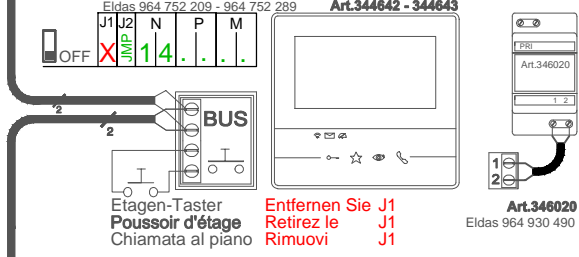

Eldas 964 752 209 - 964 752 289

Art.344642 - 344643

Art.346020

Eldas 964 930 490