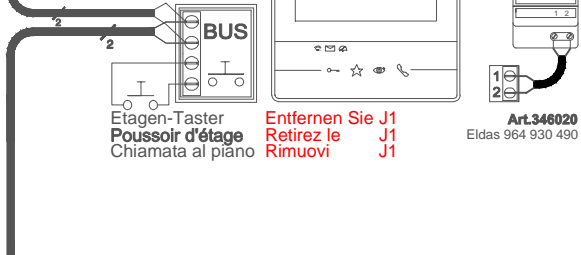

Eldas 964 752 209 - 964 752 289

Art.344642 - 344643

Etagen-Taster
 Pousoir d'étage
 Chiamata al piano

Entfernen Sie J1
 Retirez le J1
 Rimuovi J1

Art.346020

Eldas 964 930 490

21 INT 1.1/00

* 1-4 (Strang / Colonne montante / Montante)
X (Entfernen Sie J1 / Retirez le J1 / Rimuovi J1)