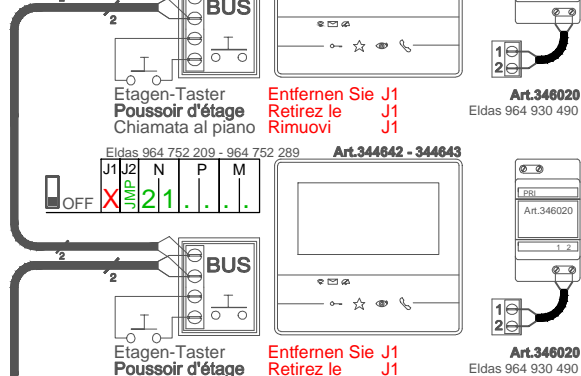

Eldas 964 752 209 - 964 752 289 **Art.344642 - 344643**

Entfernen Sie J1
Retirez le J1
Rimuovi J1

Art.346020
Eldas 964 930 490