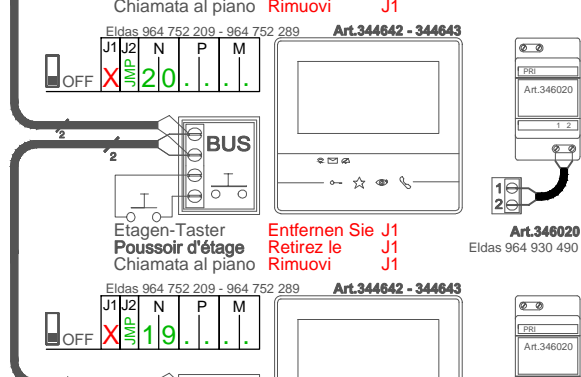

Entfernen Sie J1
Retirez le J1
Rimuovi J1

Art.346020
Eldas 964 930 490

Eldas 964 752 209 - 964 752 289 **Art.344642 - 344643**

Entfernen Sie J1
Retirez le J1
Rimuovi J1

Art.346020
Eldas 964 930 490

Eldas 964 752 209 - 964 752 289 **Art.344642 - 344643**