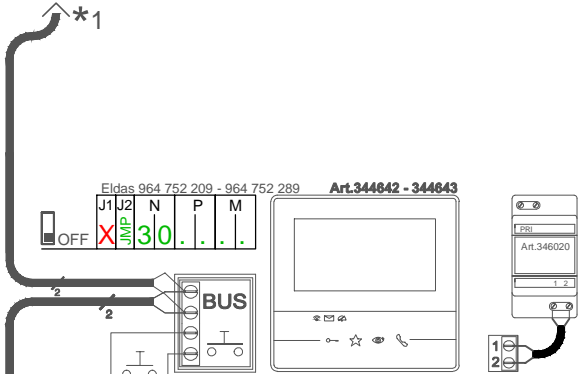

* 1-4 (Strang / Colonne montante / Montante)

X (Entfernen Sie J1 / Retirez le J1 / Rimuovi J1)

Info: Verdrillte kabel verwenden / Utiliser des câbles torsadés

Utilizzare cavi twistati Art.336904 - Eldas 101 282 009

21 INT 1.6/00

Eldas 964 752 209 - 964 752 289 **Art.344642 - 344643**

Entfernen Sie J1
Retirez le J1
Rimuovi J1

Art.346020
Eldas 964 930 490