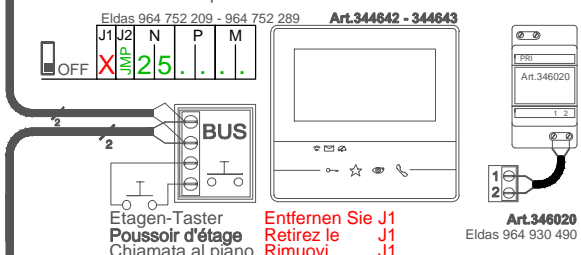

Eldas 964 752 209 - 964 752 289 **Art.344642 - 344643**

Entfernen Sie J1
Retirez le J1
Rimuovi J1

Art.346020
Eldas 964 930 490

21 INT 1.4/00