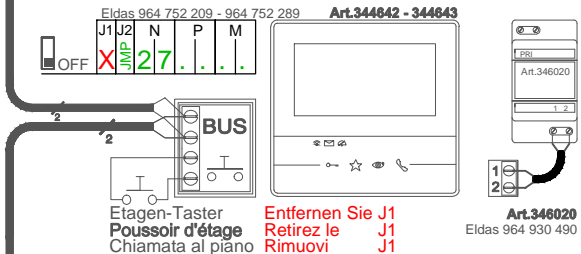

Eldas 964 752 209 - 964 752 289 **Art.344642 - 344643**

Entfernen Sie J1
Retirez le J1
Rimuovi J1

Art.346020
Eldas 964 930 490