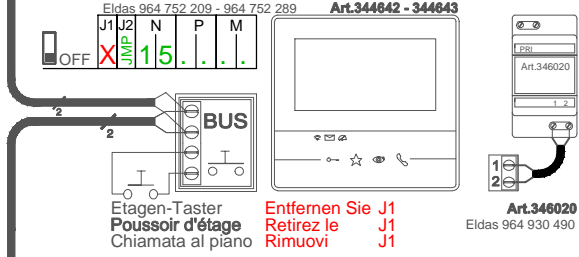

Eldas 964 752 209 - 964 752 289

Art.344642 - 344643

Art.346020

Eldas 964 930 490