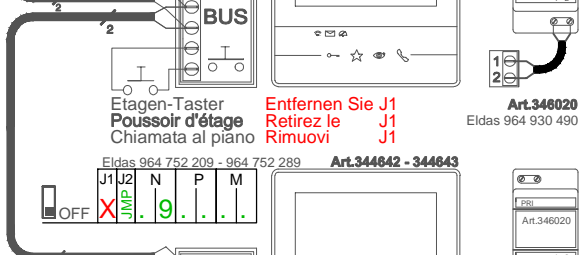

Eldas 964 752 209 - 964 752 289

Art.344642 - 344643

Etagen-Taster
Pousoir d'étage
Chiamata al piano

Entfernen Sie J1
Retirez le J1
Rimuovi J1

Art.346020

Eldas 964 930 490