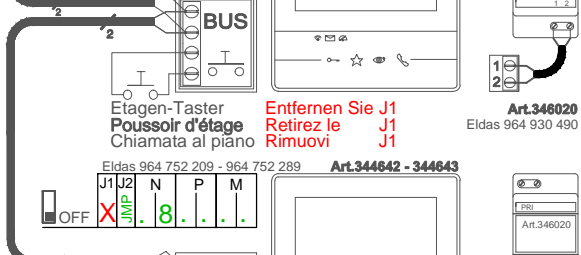

Eldas 964 752 209 - 964 752 289

Art.344642 - 344643

Etagen-Taster
Pousoir d'étage
Chiamata al piano

Entfernen Sie J1
Retirez le J1
Rimuovi J1

Art.346020

Eldas 964 930 490