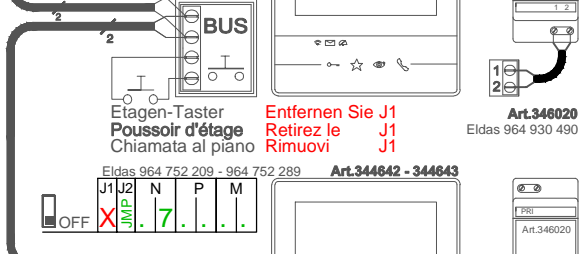

Art.346020

Eldas 964 930 490

Eldas 964 752 209 - 964 752 289

Art.344642 - 344643

Etagen-Taster
 Pousoir d'étage
 Chiamata al piano

Entfernen Sie J1
 Retirez le J1
 Rimuovi J1

Art.346020

Eldas 964 930 490