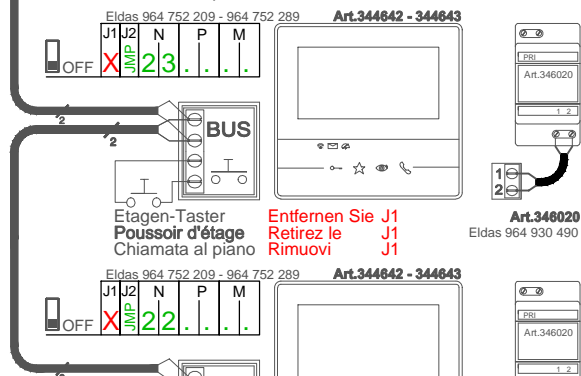

Utilizzare cavi twistati Art.336904 - Eldas 101 282 009

21 INT 1.5/00

Eldas 964 752 209 - 964 752 289 **Art.344642 - 344643**

Entfernen Sie J1
Retirez le J1
Rimuovi J1

Art.346020
Eldas 964 930 490

Eldas 964 752 209 - 964 752 289 **Art.344642 - 344643**