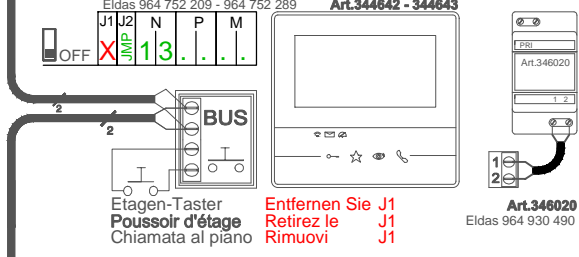

Eldas 964 752 209 - 964 752 289

Art.344642 - 344643

Art.346020

Eldas 964 930 490

21 INT 1.2/00