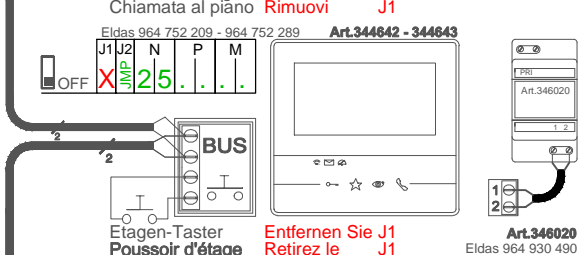

Eldas 964 752 209 - 964 752 289 **Art.344642 - 344643**

Entfernen Sie J1
Retirez le J1
Rimuovi J1

Art.346020

Eldas 964 930 490

21 INT 1.4/00