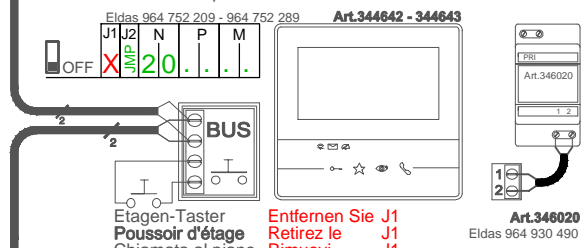

Eldas 964 752 209 - 964 752 289 **Art.344642 - 344643**

J1 J2 N P M
OFF X 20 . . .

Entfernen Sie J1
Retirez le J1
Rimuovi J1

Art.346020
Eldas 964 930 490