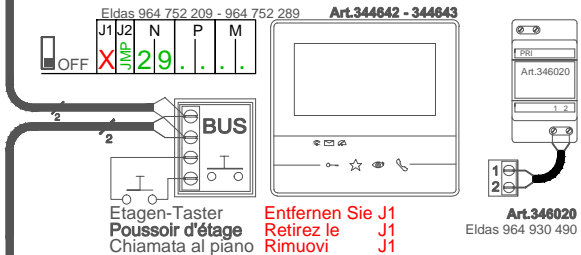

Eldas 964 752 209 - 964 752 289 **Art.344642 - 344643**

Entfernen Sie J1
Retirez le J1
Rimuovi J1

Art.346020

Eldas 964 930 490