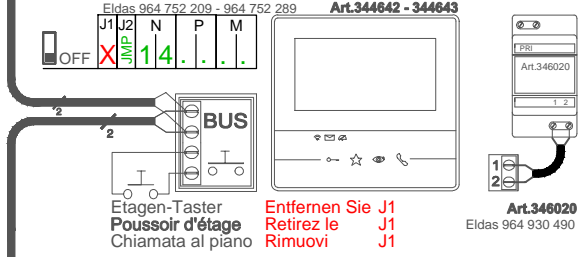

Eldas 964 752 209 - 964 752 289

Art.344642 - 344643

Art.346020

Eldas 964 930 490