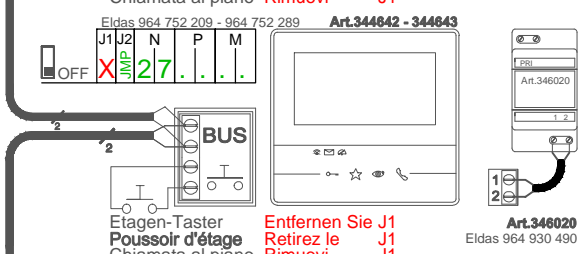

Eldas 964 752 209 - 964 752 289 **Art.344642 - 344643**

Entfernen Sie J1
Retirez le J1
Rimuovi J1

Art.346020

Eldas 964 930 490