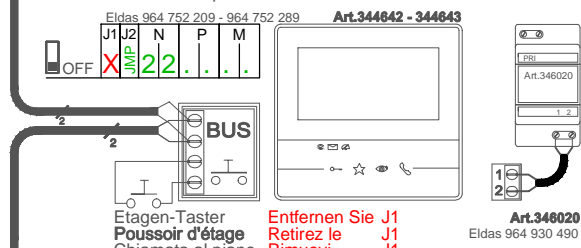

Eldas 964 752 209 - 964 752 289 **Art.344642 - 344643**

J1 J2 N P M
OFF X 22 . . .

Entfernen Sie J1
Retirez le J1
Rimuovi J1

Art.346020
Eldas 964 930 490