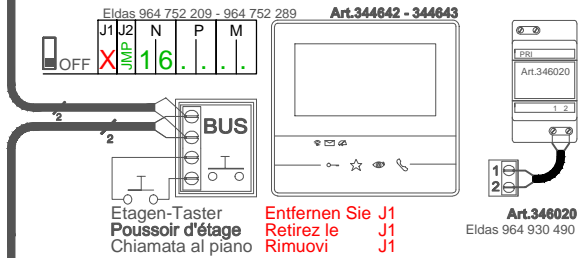

Eldas 964 752 209 - 964 752 289

Art.344642 - 344643

Art.346020

Eldas 964 930 490