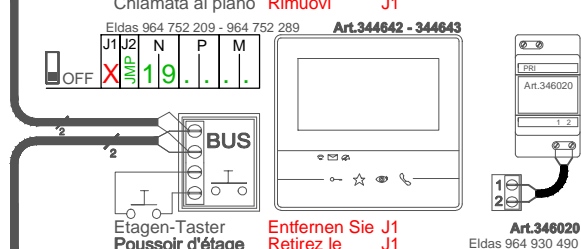

Eldas 964 752 209 - 964 752 289 **Art.344642 - 344643**

J1 J2 N P M
OFF X 19 . . .

Entfernen Sie J1
Retirez le J1
Rimuovi J1

Art.346020
Eldas 964 930 490

21 INT 1.3/00