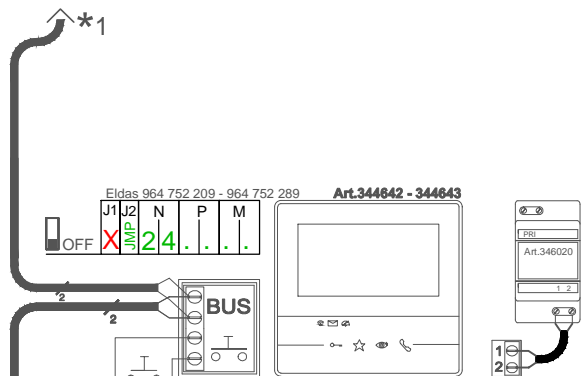

* 1-4 (Strang / Colonne montante / Montante)

X (Entfernen Sie J1 / Retirez le J1 / Rimuovi J1)

Info: Verdrillte kabel verwenden / Utiliser des câbles torsadés

Utilizzare cavi twistati Art.336904 - Eldas 101 282 009

21 INT 1.5/00

Eldas 964 752 209 - 964 752 289 **Art.344642 - 344643**

J1 J2 N P M
OFF X 24 . . .

Entfernen Sie J1
Retirez le J1
Rimuovi J1

Art.346020
Eldas 964 930 490