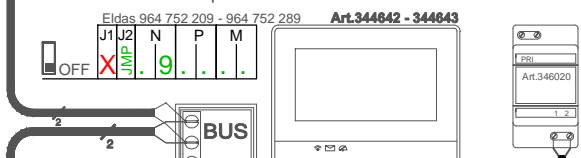

21 INT 1.2/00

21 TAB 1.1/00

* 1-4 (Strang / Colonne montante / Montante)
X (Entfernen Sie J1 / Retirez le J1 / Rimuovi J1)

Info: Verdrillte kabel verwenden / Utiliser des câbles torsadés
 Utilizzare cavi twistati Art.336904 - Eldas 101 282 009

21 INT 1.3/00

21 INT 1.1/00

* 1-4 (Strang / Colonne montante / Montante)
X (Entfernen Sie J1 / Retirez le J1 / Rimuovi J1)

Info: Verdrillte kabel verwenden / Utiliser des câbles torsadés
 Utilizzare cavi twistati Art.336904 - Eldas 101 282 009