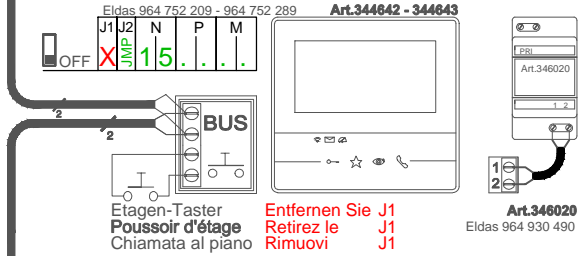

Eldas 964 752 209 - 964 752 289

Art.344642 - 344643

Art.346020

Eldas 964 930 490