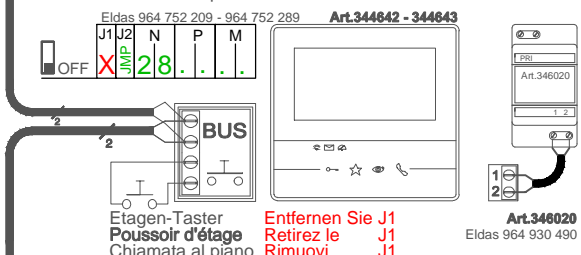

Eldas 964 752 209 - 964 752 289 **Art.344642 - 344643**

Entfernen Sie J1
Retirez le J1
Rimuovi J1

Art.346020

Eldas 964 930 490