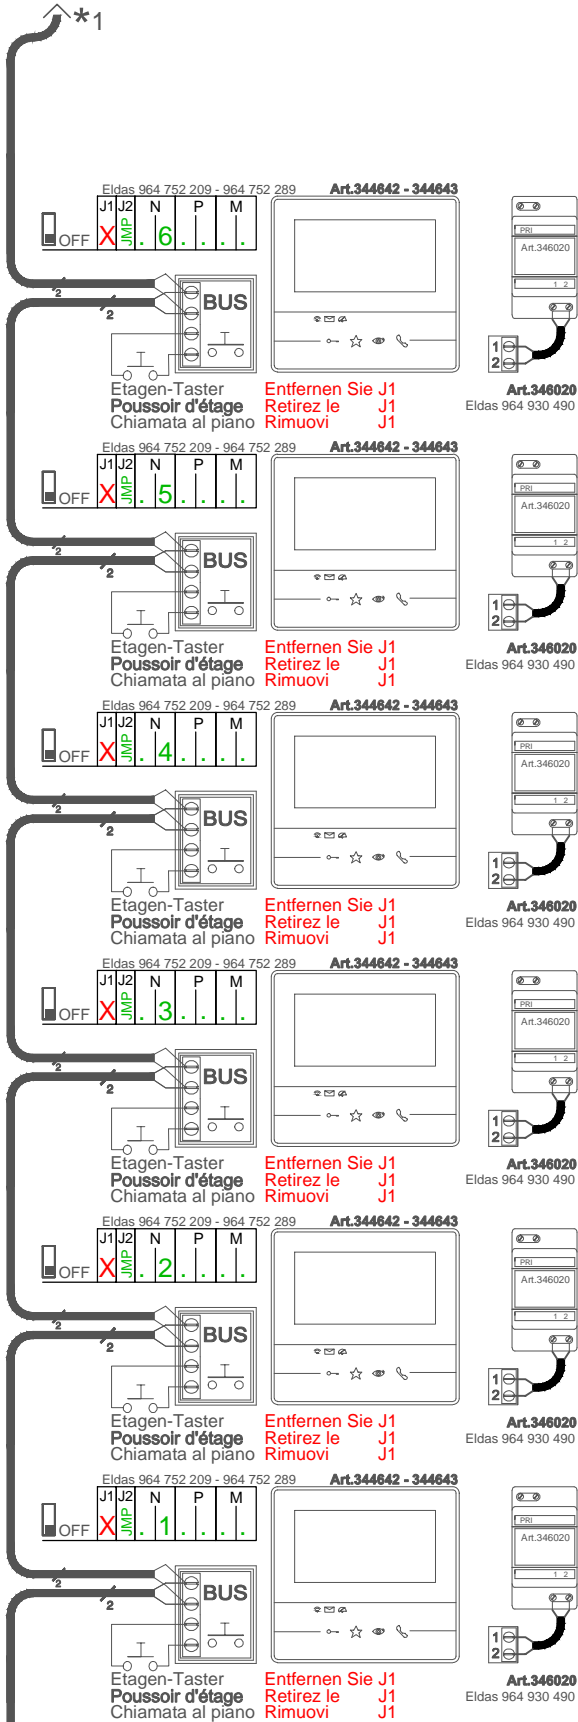

* 1-4 (Strang / Colonne montante / Montante)
X (Entfernen Sie J1 / Retirez le J1 / Rimuovi J1)

Info: Verdrillte kabel verwenden / Utiliser des câbles torsadés
 Utilizzare cavi twistati Art.336904 - Eldas 101 282 009

21 INT 1.2/00

21 TAB 1.1/00

* 1-4 (Strang / Colonne montante / Montante)
X (Entfernen Sie J1 / Retirez le J1 / Rimuovi J1)

Info: Verdrillte kabel verwenden / Utiliser des câbles torsadés
 Utilizzare cavi twistati Art.336904 - Eldas 101 282 009

21 INT 1.3/00

21 INT 1.1/00

* 1-4 (Strang / Colonne montante / Montante)
X (Entfernen Sie J1 / Retirez le J1 / Rimuovi J1)

Info: Verdrillte kabel verwenden / Utiliser des câbles torsadés
 Utilizzare cavi twistati Art.336904 - Eldas 101 282 009