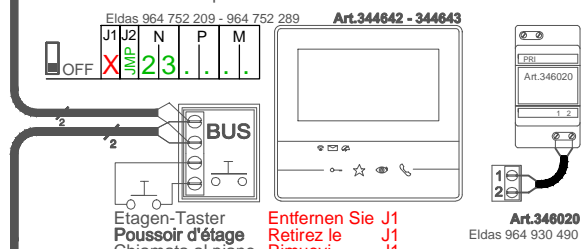

Eldas 964 752 209 - 964 752 289 **Art.344642 - 344643**

J1 J2 N P M
OFF X 23 . . .

Entfernen Sie J1
Retirez le J1
Rimuovi J1

Art.346020
Eldas 964 930 490