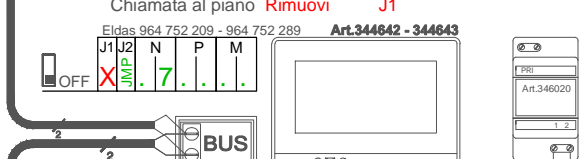

21 INT 1.2/00

21 TAB 1.1/00

* 1-4 (Strang / Colonne montante / Montante)
X (Entfernen Sie J1 / Retirez le J1 / Rimuovi J1)

Info: Verdrillte kabel verwenden / Utiliser des câbles torsadés
 Utilizzare cavi twistati Art.336904 - Eldas 101 282 009

21 INT 1.3/00

21 INT 1.1/00

* 1-4 (Strang / Colonne montante / Montante)
X (Entfernen Sie J1 / Retirez le J1 / Rimuovi J1)

Info: Verdrillte kabel verwenden / Utiliser des câbles torsadés
 Utilizzare cavi twistati Art.336904 - Eldas 101 282 009