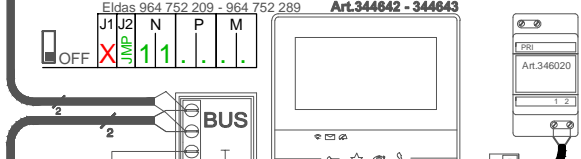

21 INT 1.2/00

21 TAB 1.1/00

* 1-4 (Strang / Colonne montante / Montante)
X (Entfernen Sie J1 / Retirez le J1 / Rimuovi J1)

Info: Verdrillte kabel verwenden / Utiliser des câbles torsadés
 Utilizzare cavi twistati Art.336904 - Eldas 101 282 009

21 INT 1.3/00

21 INT 1.1/00

* 1-4 (Strang / Colonne montante / Montante)
X (Entfernen Sie J1 / Retirez le J1 / Rimuovi J1)

Info: Verdrillte kabel verwenden / Utiliser des câbles torsadés
 Utilizzare cavi twistati Art.336904 - Eldas 101 282 009