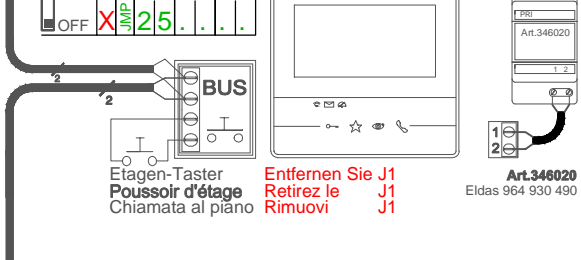

* 1-4 (Strang / Colonne montante / Montante)

X (Entfernen Sie J1 / Retirez le J1 / Rimuovi J1)

Info: Verdrillte kabel verwenden / Utiliser des câbles torsadés

Utilizzare cavi twistati Art.336904 - Eldas 101 282 009

21 INT 1.6/00

21 INT 1.4/00