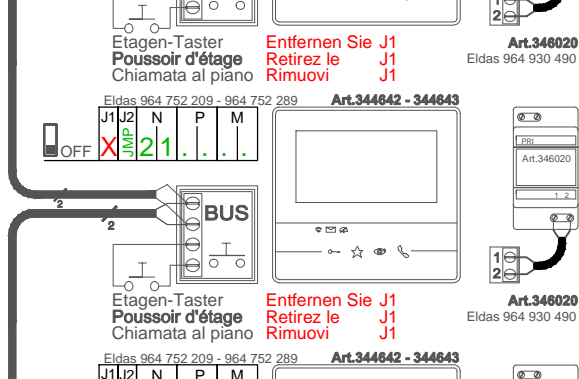

* 1-4 (Strang / Colonne montante / Montante)

X (Entfernen Sie J1 / Retirez le J1 / Rimuovi J1)

Info: Verdrillte kabel verwenden / Utiliser des câbles torsadés
Utilizzare cavi twistati Art.336904 - Eldas 101 282 009

21 INT 1.5/00

21 INT 1.3/00