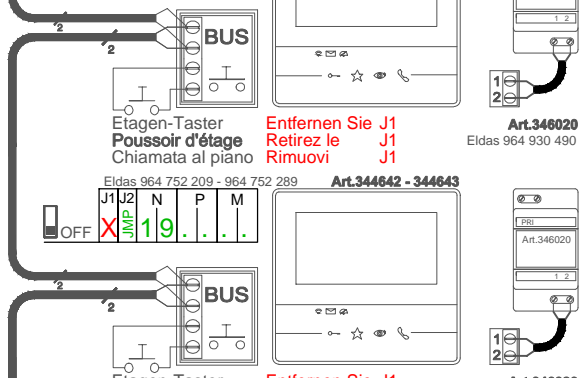

* 1-4 (Strang / Colonne montante / Montante)

X (Entfernen Sie J1 / Retirez le J1 / Rimuovi J1)

Info: Verdrillte kabel verwenden / Utiliser des câbles torsadés
Utilizzare cavi twistati Art.336904 - Eldas 101 282 009

21 INT 1.5/00

21 INT 1.3/00