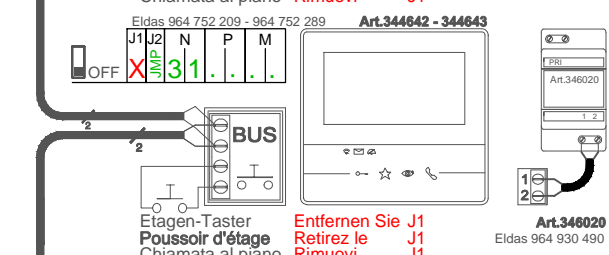

OFF J1 J2 N P M  
X J1 J2 N P M  
3 3 . . .

Etagen-Taster  
Poussoir d'étage  
Chiamata al piano

Entfernen Sie J1  
Retirez le J1  
Rimuovi J1

**Art.346020**  
Eldas 964 930 490

Eldas 964 752 209 - 964 752 289 **Art.344642 - 344643**

OFF J1 J2 N P M  
X J1 J2 N P M  
3 2 . . .

Etagen-Taster  
Poussoir d'étage  
Chiamata al piano

Entfernen Sie J1  
Retirez le J1  
Rimuovi J1

**Art.346020**  
Eldas 964 930 490

Eldas 964 752 209 - 964 752 289 **Art.344642 - 344643**