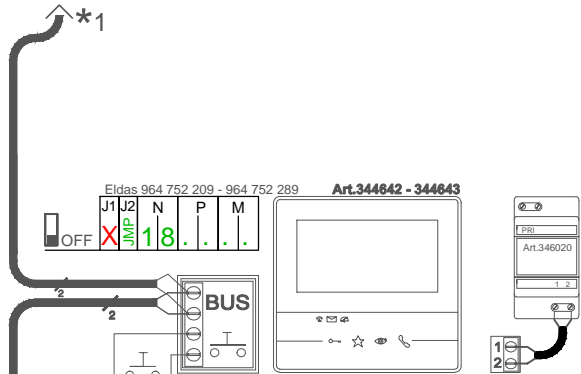

**X (Entfernen Sie J1 / Retirez le J1 / Rimuovi J1)**

Info: Verdrillte kabel verwenden / Utiliser des câbles torsadés

Utilizzare cavi twistati Art.336904 - Eldas 101 282 009

21 INT 1.4/00

Eldas 964 752 209 - 964 752 289