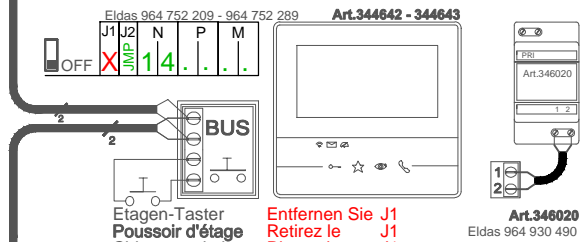

Eldas 964 752 209 - 964 752 289

Art.344642 - 344643

J1 J2 N P M
OFF X JMP 14 . . . .

Etagen-Taster
Poussoir d'étage
Chiamata al piano

Entfernen Sie J1
Retirez le J1
Rimuovi J1

Art.346020
Eldas 964 930 490