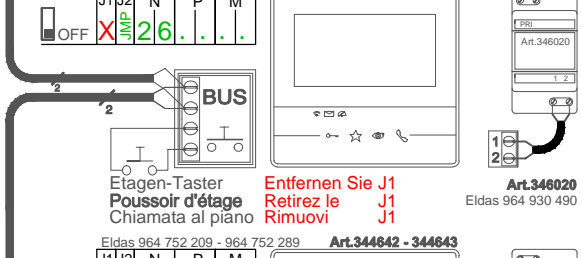

* 1-4 (Strang / Colonne montante / Montante)

X (Entfernen Sie J1 / Retirez le J1 / Rimuovi J1)

Info: Verdrillte kabel verwenden / Utiliser des câbles torsadés

Utilizzare cavi twistati Art.336904 - Eldas 101 282 009

21 INT 1.6/00

21 INT 1.4/00