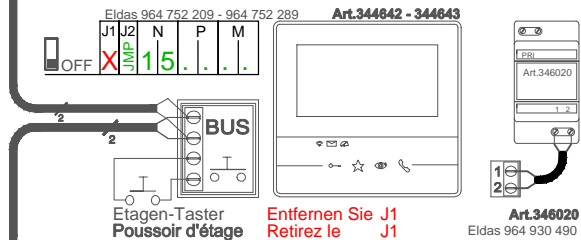

Eldas 964 752 209 - 964 752 289

Art.344642 - 344643

J1 J2 N P M
OFF X JMP 15 . . . .

Etagen-Taster
Poussoir d'étage
Chiamata al piano

Entfernen Sie J1
Retirez le J1
Rimuovi J1

Art.346020
Eldas 964 930 490