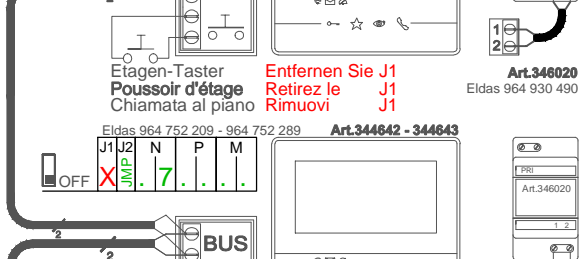

Eldas 964 752 209 - 964 752 289 **Art.344642 - 344643**

Entfernen Sie J1
Retirez le J1
Rimuovi J1

Art.346020
Eldas 964 930 490