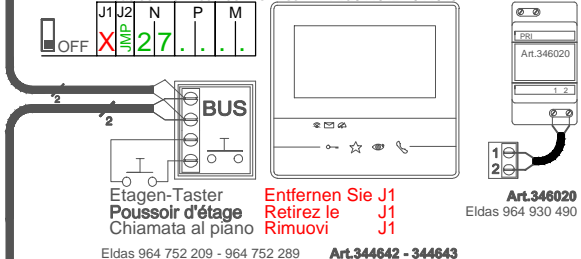

* 1-4 (Strang / Colonne montante / Montante)

X (Entfernen Sie J1 / Retirez le J1 / Rimuovi J1)

Info: Verdrillte kabel verwenden / Utiliser des câbles torsadés

Utilizzare cavi twistati Art.336904 - Eldas 101 282 009

21 INT 1.6/00

21 INT 1.4/00