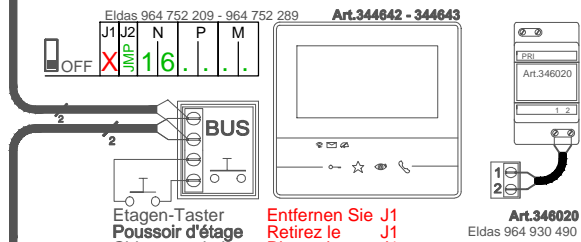

Eldas 964 752 209 - 964 752 289

Art.344642 - 344643

J1 J2 N P M
OFF X JMP 16 . . . .

Etagen-Taster
Poussoir d'étage
Chiamata al piano

Entfernen Sie J1
Retirez le J1
Rimuovi J1

Art.346020
Eldas 964 930 490