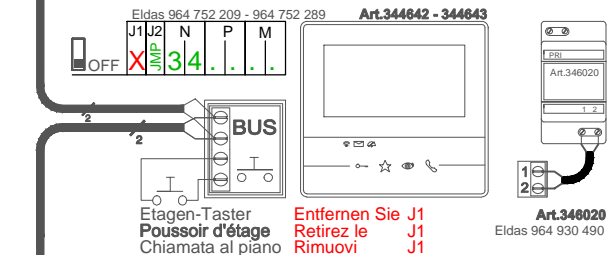

OFF J1 J2 N P M  
X J1 J2 N P M  
3 6 . . .

Etagen-Taster  
Poussoir d'étage  
Chiamata al piano

Entfernen Sie J1  
Retirez le J1  
Rimuovi J1

**Art.346020**  
Eldas 964 930 490

Eldas 964 752 209 - 964 752 289 **Art.344642 - 344643**

OFF J1 J2 N P M  
X J1 J2 N P M  
3 5 . . .

Etagen-Taster  
Poussoir d'étage  
Chiamata al piano

Entfernen Sie J1  
Retirez le J1  
Rimuovi J1

**Art.346020**  
Eldas 964 930 490

Eldas 964 752 209 - 964 752 289 **Art.344642 - 344643**