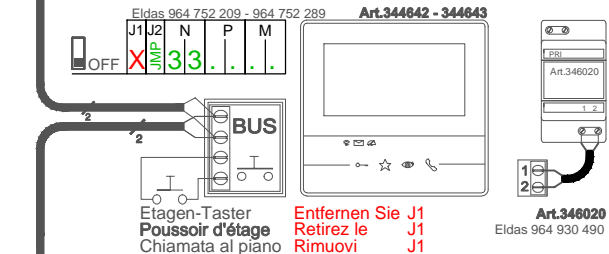

OFF J1 J2 N P M  
X J1 J2 N P M  
3 5 . . .

Etagen-Taster  
Poussoir d'étage  
Chiamata al piano

Entfernen Sie J1  
Retirez le J1  
Rimuovi J1

**Art.346020**  
Eldas 964 930 490

Eldas 964 752 209 - 964 752 289 **Art.344642 - 344643**

OFF J1 J2 N P M  
X J1 J2 N P M  
3 4 . . .

Etagen-Taster  
Poussoir d'étage  
Chiamata al piano

Entfernen Sie J1  
Retirez le J1  
Rimuovi J1

**Art.346020**  
Eldas 964 930 490

Eldas 964 752 209 - 964 752 289 **Art.344642 - 344643**