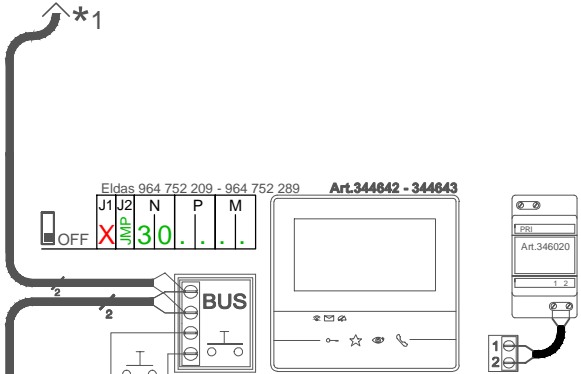

* 1-4 (Strang / Colonne montante / Montante)

X (Entfernen Sie J1 / Retirez le J1 / Rimuovi J1)

Info: Verdrillte kabel verwenden / Utiliser des câbles torsadés

Utilizzare cavi twistati Art.336904 - Eldas 101 282 009

21 INT 1.6/00

21 INT 1.4/00