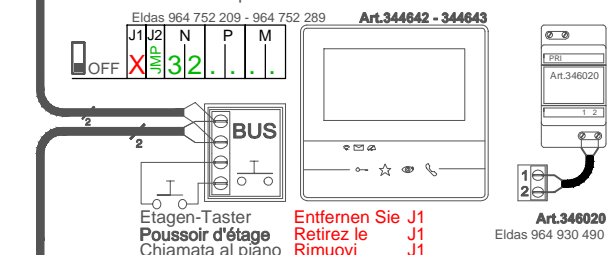

OFF J1 J2 N P M  
X J1 J2 N P M  
3 4 . . .

Etagen-Taster  
Poussoir d'étage  
Chiamata al piano

Entfernen Sie J1  
Retirez le J1  
Rimuovi J1

**Art.346020**  
Eldas 964 930 490

Eldas 964 752 209 - 964 752 289 **Art.344642 - 344643**

OFF J1 J2 N P M  
X J1 J2 N P M  
3 3 . . .

Etagen-Taster  
Poussoir d'étage  
Chiamata al piano

Entfernen Sie J1  
Retirez le J1  
Rimuovi J1

**Art.346020**  
Eldas 964 930 490

Eldas 964 752 209 - 964 752 289 **Art.344642 - 344643**