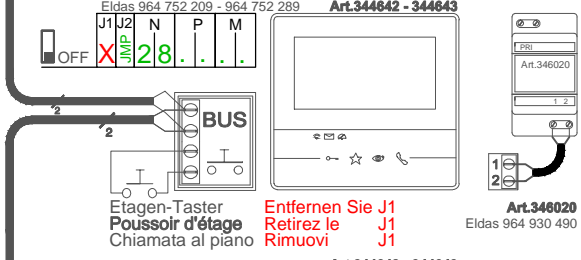

* 1-4 (Strang / Colonne montante / Montante)

X (Entfernen Sie J1 / Retirez le J1 / Rimuovi J1)

Info: Verdrillte kabel verwenden / Utiliser des câbles torsadés

Utilizzare cavi twistati Art.336904 - Eldas 101 282 009

21 INT 1.6/00

21 INT 1.4/00