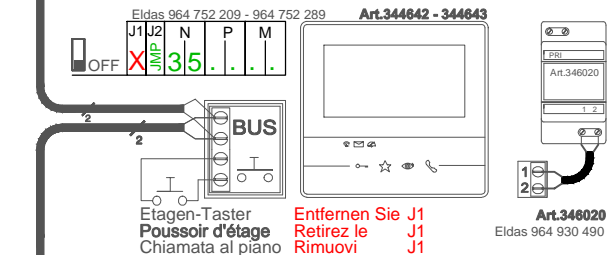

X (Entfernen Sie J1 / Retirez le J1 / Rimuovi J1)

Info: Verdrillte kabel verwenden / Utiliser des câbles torsadés

Utilizzare cavi twistati Art.336904 - Eldas 101 282 009

21 INT 1.7/00

Eldas 964 752 209 - 964 752 289 **Art.344642 - 344643**

OFF J1 J2 N P M  
X J1 J2 N P M  
3 6 . . .

Etagen-Taster  
Poussoir d'étage  
Chiamata al piano

Entfernen Sie J1  
Retirez le J1  
Rimuovi J1

**Art.346020**  
Eldas 964 930 490

Eldas 964 752 209 - 964 752 289 **Art.344642 - 344643**