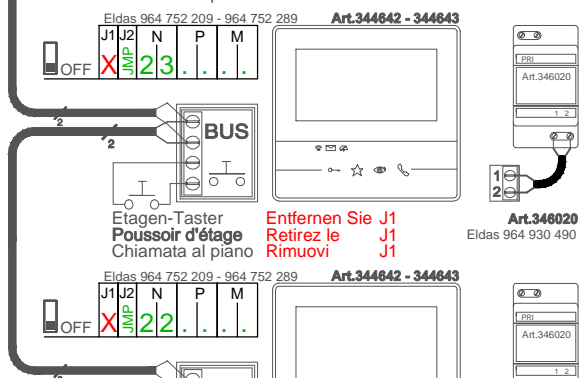

* 1-4 (Strang / Colonne montante / Montante)

X (Entfernen Sie J1 / Retirez le J1 / Rimuovi J1)

Info: Verdrillte kabel verwenden / Utiliser des câbles torsadés
Utilizzare cavi twistati Art.336904 - Eldas 101 282 009

21 INT 1.5/00

21 INT 1.3/00