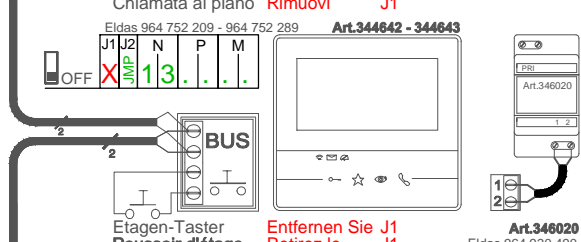

Eldas 964 752 209 - 964 752 289

Art.344642 - 344643

J1 J2 N P M
OFF X JMP 13 . . . .

Etagen-Taster
Poussoir d'étage
Chiamata al piano

Entfernen Sie J1
Retirez le J1
Rimuovi J1

Art.346020
Eldas 964 930 490

21 INT 1.2/00