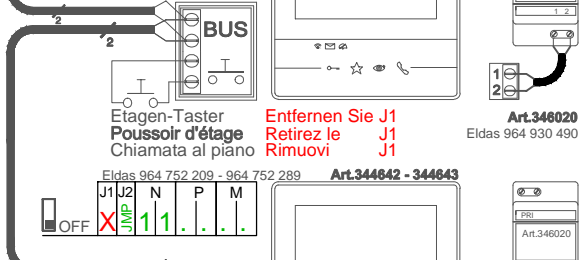

Eldas 964 752 209 - 964 752 289 **Art.344642 - 344643**

Entfernen Sie J1
Retirez le J1
Rimuovi J1

Art.346020
Eldas 964 930 490