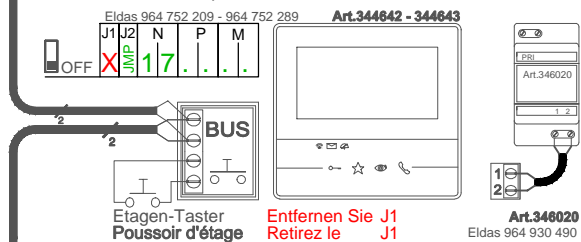

Eldas 964 752 209 - 964 752 289

Art.344642 - 344643

J1 J2 N P M
OFF X JMP 17 . . . .

Etagen-Taster
Poussoir d'étage
Chiamata al piano

Entfernen Sie J1
Retirez le J1
Rimuovi J1

Art.346020
Eldas 964 930 490