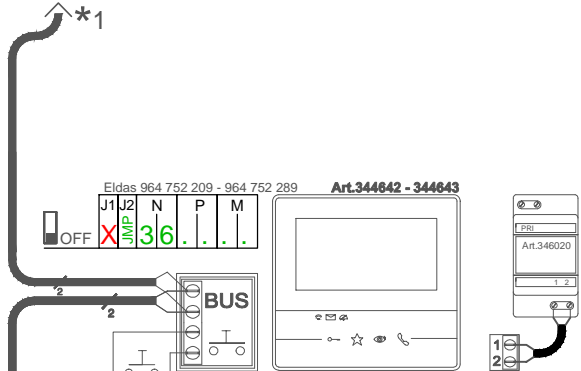

* 1-4 (Strang / Colonne montante / Montante)

X (Entfernen Sie J1 / Retirez le J1 / Rimuovi J1)

Info: Verdrillte kabel verwenden / Utiliser des câbles torsadés

Utilizzare cavi twistati Art.336904 - Eldas 101 282 009

21 INT 1.7/00

Eldas 964 752 209 - 964 752 289 **Art.344642 - 344643**

OFF J1 J2 N P M
X J1 J2 N P M
3 6 . . .

Etagen-Taster
Poussoir d'étage
Chiamata al piano

Entfernen Sie J1
Retirez le J1
Rimuovi J1

Art.346020
Eldas 964 930 490