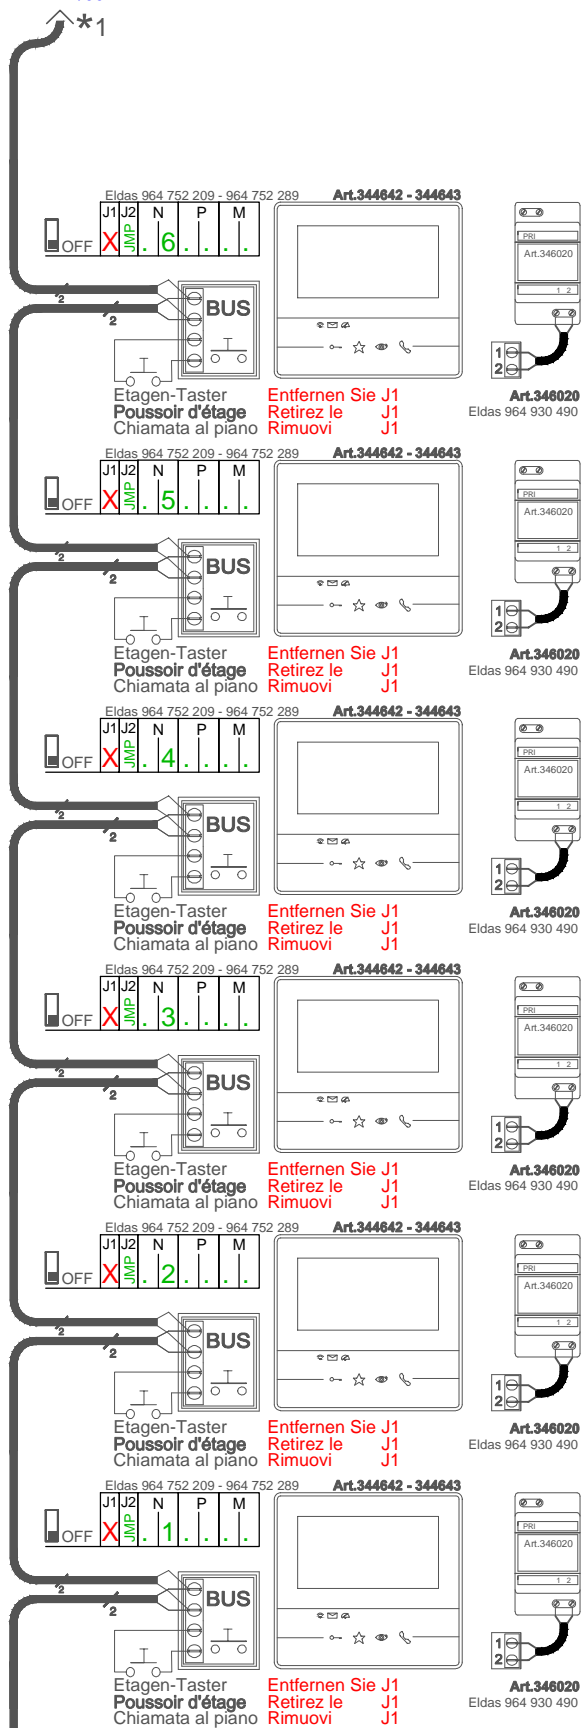

\* 1-4 (Strang / Colonne montante / Montante)

X (Entfernen Sie J1 / Retirez le J1 / Rimuovi J1)

Info: Verdrillte kabel verwenden / Utiliser des câbles torsadés

Utilizzare cavi twistati Art.336904 - Eldas 101 282 009

21 INT 1.2/00

21 TAB 1.1/00

\* 1-4 (Strang / Colonne montante / Montante)  
**X (Entfernen Sie J1 / Retirez le J1 / Rimuovi J1)**

Info: Verdrillte kabel verwenden / Utiliser des câbles torsadés  
 Utilizzare cavi twistati Art.336904 - Eldas 101 282 009