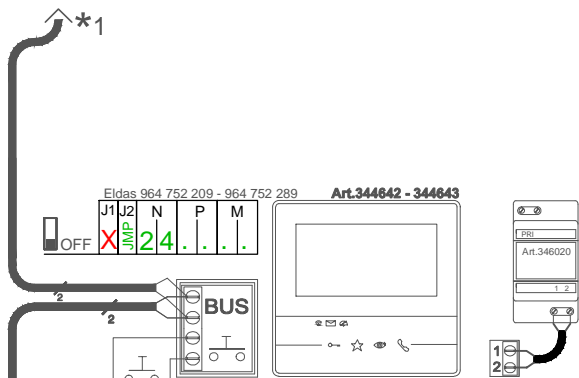

* 1-4 (Strang / Colonne montante / Montante)

X (Entfernen Sie J1 / Retirez le J1 / Rimuovi J1)

Info: Verdrillte kabel verwenden / Utiliser des câbles torsadés
Utilizzare cavi twistati Art.336904 - Eldas 101 282 009

21 INT 1.5/00

21 INT 1.3/00