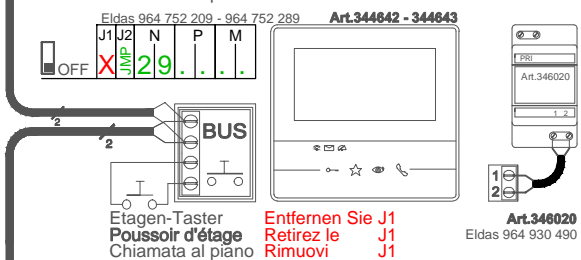

* 1-4 (Strang / Colonne montante / Montante)

X (Entfernen Sie J1 / Retirez le J1 / Rimuovi J1)

Info: Verdrillte kabel verwenden / Utiliser des câbles torsadés

Utilizzare cavi twistati Art.336904 - Eldas 101 282 009

21 INT 1.6/00

21 INT 1.4/00