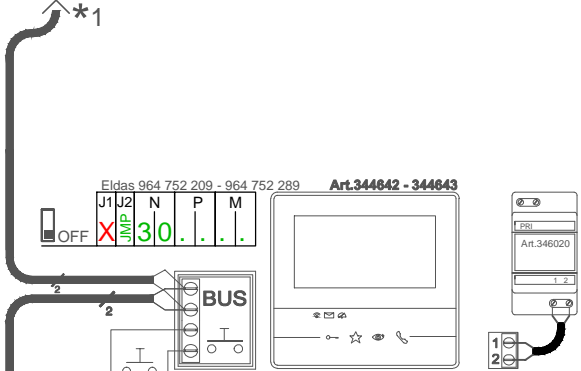

* 1-4 (Strang / Colonne montante / Montante)
X (Entfernen Sie J1 / Retirez le J1 / Rimuovi J1)

Info: Verdrillte kabel verwenden / Utiliser des câbles torsadés
Utilizzare cavi twistati Art.336904 - Eldas 101 282 009

21 INT 1.6/00

21 INT 1.4/00