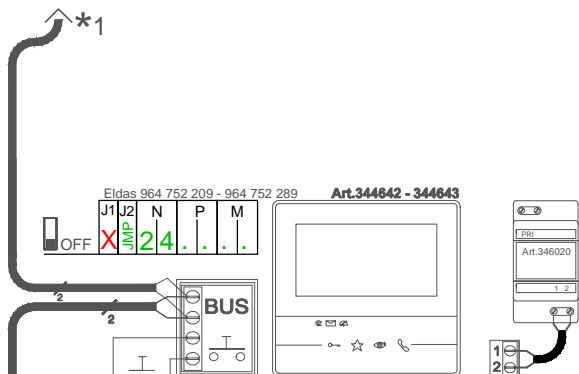

* 1-4 (Strang / Colonne montante / Montante)

X (Entfernen Sie J1 / Retirez le J1 / Rimuovi J1)

Info: Verdrillte kabel verwenden / Utiliser des câbles torsadés

Utilizzare cavi twistati Art.336904 - Eldas 101 282 009

21 INT 1.5/00

Eldas 964 752 209 - 964 752 289 **Art.344642 - 344643**

Etagen-Taster
Poussoir d'étage
Chiamata al piano

Entfernen Sie J1
Retirez le J1
Rimuovi J1

Art.346020
Eldas 964 930 490