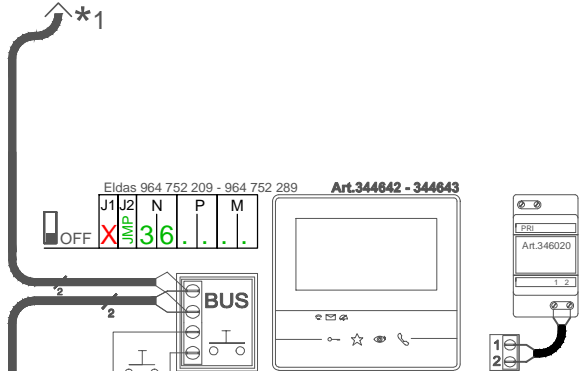

* 1-4 (Strang / Colonne montante / Montante)

X (Entfernen Sie J1 / Retirez le J1 / Rimuovi J1)

Info: Verdrillte kabel verwenden / Utiliser des câbles torsadés

Utilizzare cavi twistati Art.336904 - Eldas 101 282 009

21 INT 1.7/00

Entfernen Sie J1
Retirez le J1
Rimuovi J1