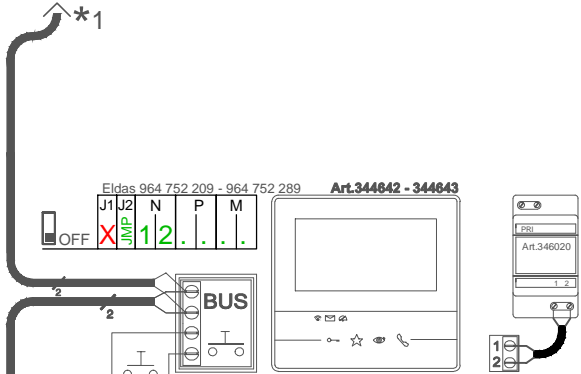

* 1-4 (Strang / Colonne montante / Montante)
X (Entfernen Sie J1 / Retirez le J1 / Rimuovi J1)

Info: Verdrillte kabel verwenden / Utiliser des câbles torsadés
Utilizzare cavi twistati Art.336904 - Eldas 101 282 009

21 INT 1.3/00

Eldas 964 752 209 - 964 752 289 **Art.344642 - 344643**

Etagen-Taster
Poussoir d'étage
Chiamata al piano

Entfernen Sie J1
Retirez le J1
Rimuovi J1

Art.346020
Eldas 964 930 490