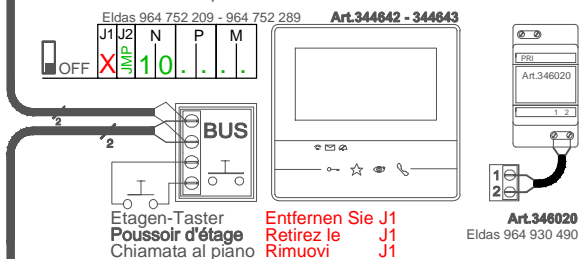

Eldas 964 752 209 - 964 752 289 **Art.344642 - 344643**

Etagen-Taster
Poussoir d'étage
Chiamata al piano

Entfernen Sie J1
Retirez le J1
Rimuovi J1

Art.346020
Eldas 964 930 490