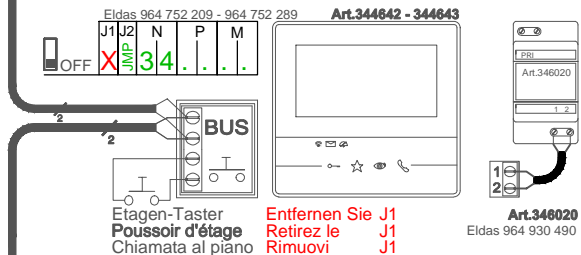

Entfernen Sie J1
Retirez le J1
Rimuovi J1