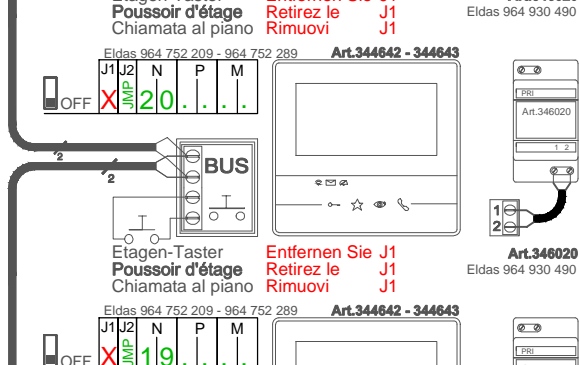

Art.346020
Eldas 964 930 490

Eldas 964 752 209 - 964 752 289 **Art.344642 - 344643**

Etagen-Taster
Poussoir d'étage
Chiamata al piano

Entfernen Sie J1
Retirez le J1
Rimuovi J1

Art.346020
Eldas 964 930 490

Eldas 964 752 209 - 964 752 289 **Art.344642 - 344643**

Etagen-Taster
Poussoir d'étage
Chiamata al piano

Entfernen Sie J1
Retirez le J1
Rimuovi J1

Art.346020
Eldas 964 930 490

Eldas 964 752 209 - 964 752 289 **Art.344642 - 344643**