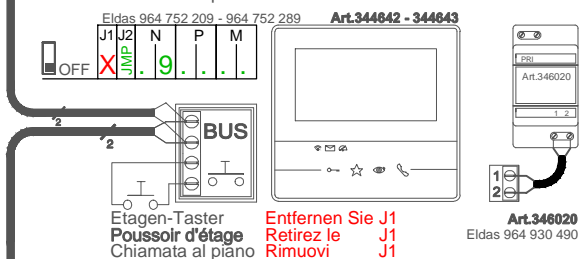

Eldas 964 752 209 - 964 752 289 **Art.344642 - 344643**

Etagen-Taster
Poussoir d'étage
Chiamata al piano

Entfernen Sie J1
Retirez le J1
Rimuovi J1

Art.346020
Eldas 964 930 490