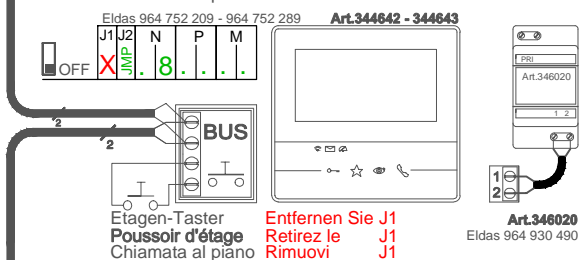

Eldas 964 752 209 - 964 752 289 **Art.344642 - 344643**

Etagen-Taster
Poussoir d'étage
Chiamata al piano

Entfernen Sie J1
Retirez le J1
Rimuovi J1

Art.346020
Eldas 964 930 490