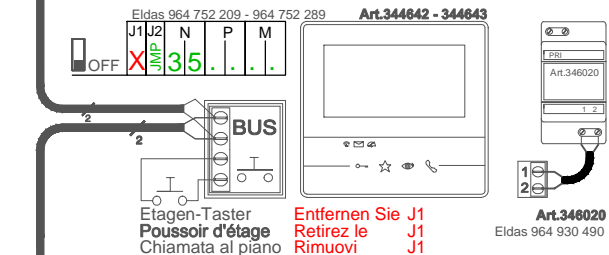

Entfernen Sie J1
Retirez le J1
Rimuovi J1