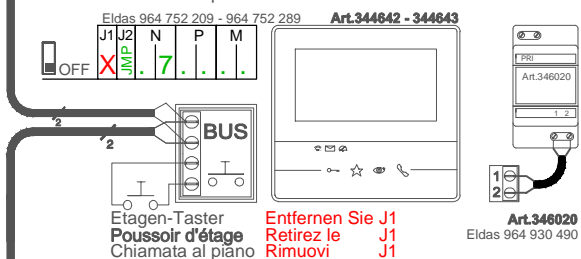

Art.346020
 Eldas 964 930 490

Eldas 964 752 209 - 964 752 289 **Art.344642 - 344643**

Etagen-Taster
Poussoir d'étage
 Chiamata al piano

Entfernen Sie J1
Retirez le J1
Rimuovi J1

Art.346020
 Eldas 964 930 490