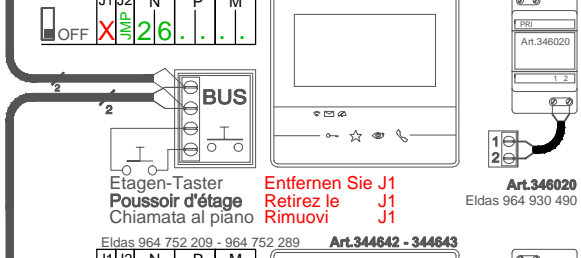

* 1-4 (Strang / Colonne montante / Montante)
X (Entfernen Sie J1 / Retirez le J1 / Rimuovi J1)

Info: Verdrillte kabel verwenden / Utiliser des câbles torsadés
Utilizzare cavi twistati Art.336904 - Eldas 101 282 009

21 INT 1.6/00

21 INT 1.4/00