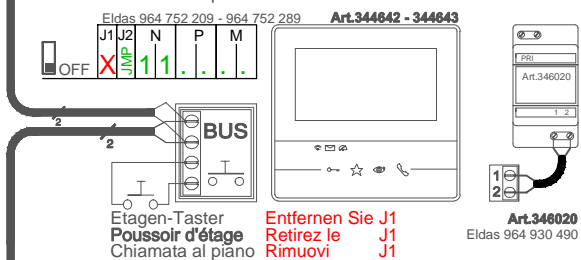

21 INT 1.2/00

21 TAB 1.1/00

* 1-4 (Strang / Colonne montante / Montante)
X (Entfernen Sie J1 / Retirez le J1 / Rimuovi J1)

Info: Verdrillte kabel verwenden / Utiliser des câbles torsadés
 Utilizzare cavi twistati Art.336904 - Eldas 101 282 009

21 INT 1.3/00

Eldas 964 752 209 - 964 752 289 **Art.344642 - 344643**

Etagen-Taster
Poussoir d'étage
 Chiamata al piano

Entfernen Sie J1
Retirez le J1
Rimuovi J1

Art.346020
 Eldas 964 930 490

Eldas 964 752 209 - 964 752 289 **Art.344642 - 344643**