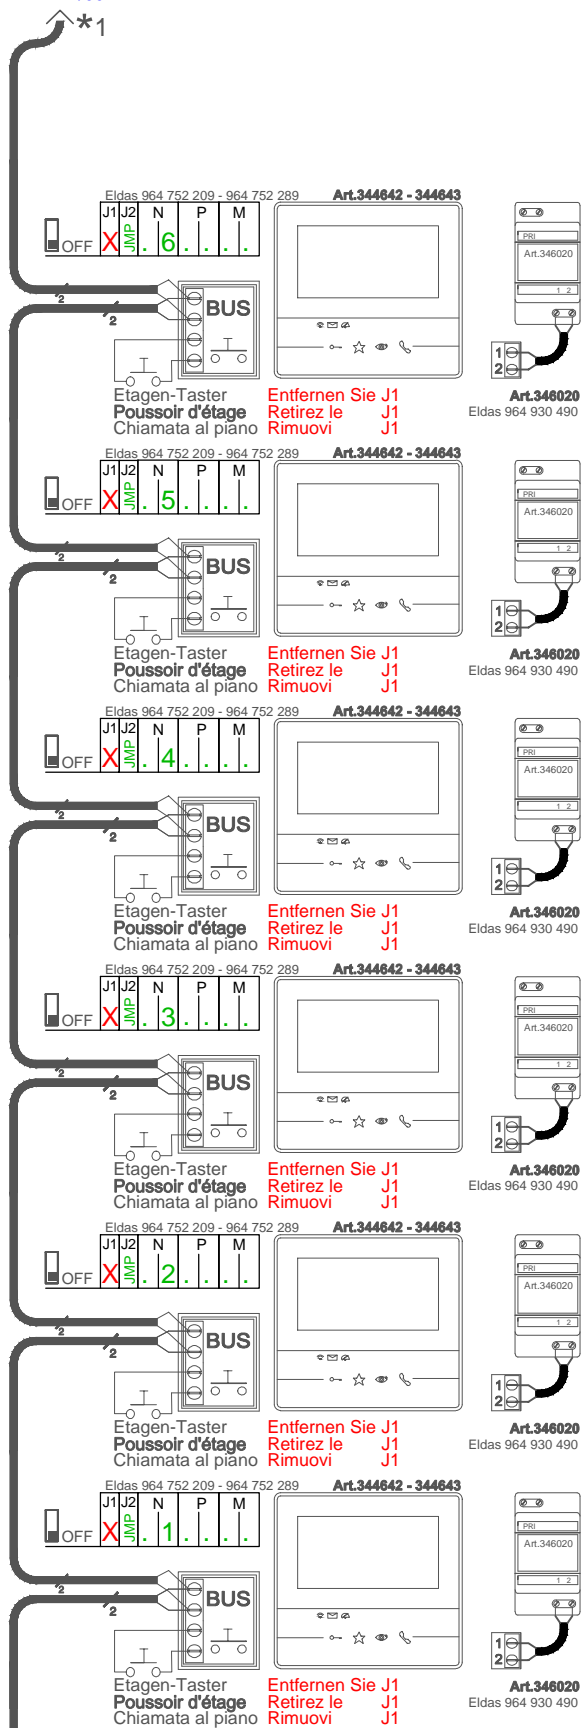

* 1-4 (Strang / Colonne montante / Montante)

X (Entfernen Sie J1 / Retirez le J1 / Rimuovi J1)

Info: Verdrillte kabel verwenden / Utiliser des câbles torsadés

Utilizzare cavi twistati Art.336904 - Eldas 101 282 009

21 INT 1.2/00

21 TAB 1.1/00

* 1-4 (Strang / Colonne montante / Montante)
X (Entfernen Sie J1 / Retirez le J1 / Rimuovi J1)

Info: Verdrillte kabel verwenden / Utiliser des câbles torsadés
 Utilizzare cavi twistati Art.336904 - Eldas 101 282 009