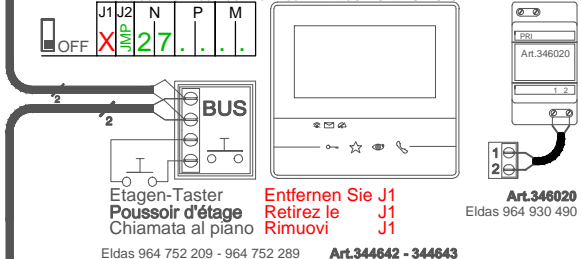

* 1-4 (Strang / Colonne montante / Montante)
X (Entfernen Sie J1 / Retirez le J1 / Rimuovi J1)

Info: Verdrillte kabel verwenden / Utiliser des câbles torsadés
Utilizzare cavi twistati Art.336904 - Eldas 101 282 009

21 INT 1.6/00

21 INT 1.4/00