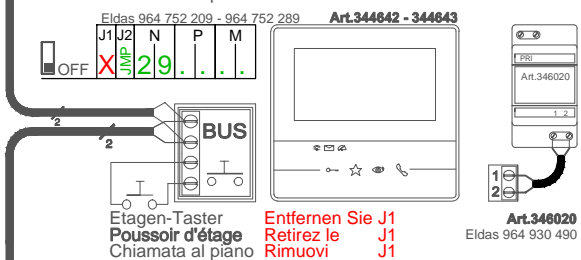

* 1-4 (Strang / Colonne montante / Montante)
X (Entfernen Sie J1 / Retirez le J1 / Rimuovi J1)

Info: Verdrillte kabel verwenden / Utiliser des câbles torsadés
Utilizzare cavi twistati Art.336904 - Eldas 101 282 009

21 INT 1.6/00

21 INT 1.4/00