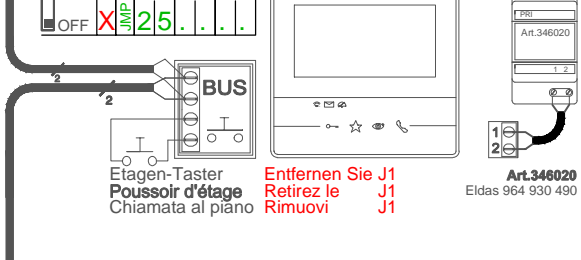

* 1-4 (Strang / Colonne montante / Montante)
X (Entfernen Sie J1 / Retirez le J1 / Rimuovi J1)

Info: Verdrillte kabel verwenden / Utiliser des câbles torsadés
Utilizzare cavi twistati Art.336904 - Eldas 101 282 009

21 INT 1.6/00

21 INT 1.4/00