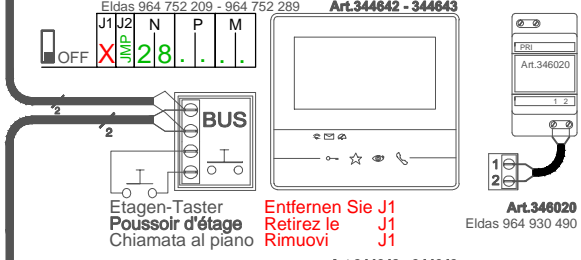

* 1-4 (Strang / Colonne montante / Montante)
X (Entfernen Sie J1 / Retirez le J1 / Rimuovi J1)

Info: Verdrillte kabel verwenden / Utiliser des câbles torsadés
Utilizzare cavi twistati Art.336904 - Eldas 101 282 009

21 INT 1.6/00

21 INT 1.4/00