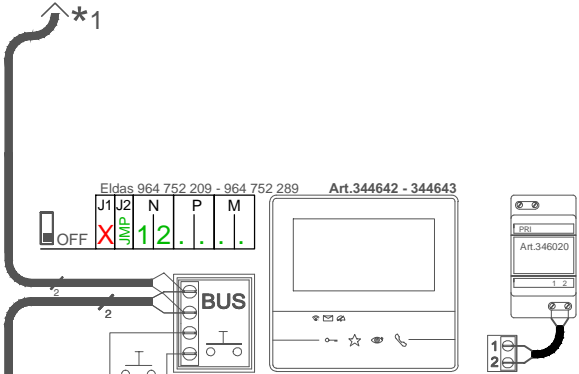

* 1-4 (Strang / Colonne montante / Montante)

X (Entfernen Sie J1 / Retirez le J1 / Rimuovi J1)

Info: **Verdrillte kabel verwenden / Utiliser des câbles torsadés**

Utilizzare cavi twistati Art.336904 - Eldas 101 282 009

21 INT 1.3/00

Eldas 964 752 209 - 964 752 289 Art.344642 - 344643

J1 J2 N P M
OFF X J1 J2 N P M
J1 J2 N P M
1 2 . . . . .

Entfernen Sie J1
Retirez le J1
Rimuovi J1