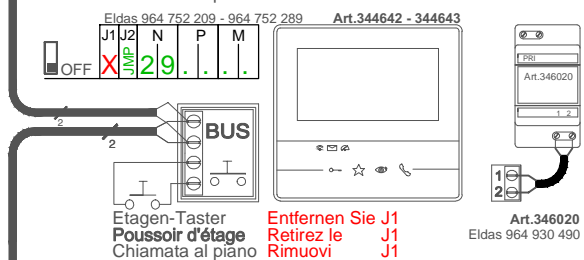

**Entfernen Sie J1
Retirez le J1
Rimuovi J1**

Art.346020
Eldas 964 930 490

**Entfernen Sie J1
Retirez le J1
Rimuovi J1**

Art.346020
Eldas 964 930 490