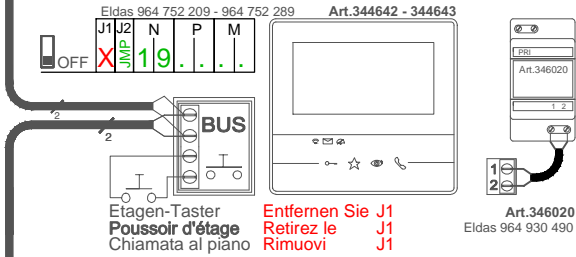

* 1-4 (Strang / Colonne montante / Montante)

X (Entfernen Sie J1 / Retirez le J1 / Rimuovi J1)

Info: **Verdrillte kabel verwenden / Utiliser des câbles torsadés**

Utilizzare cavi twistati Art.336904 - Eldas 101 282 009

21 INT 1.5/00

21 INT 1.3/00