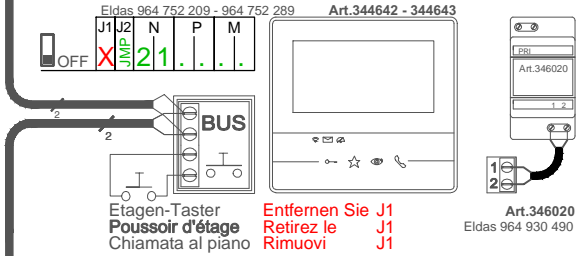

* 1-4 (Strang / Colonne montante / Montante)

X (Entfernen Sie J1 / Retirez le J1 / Rimuovi J1)

Info: **Verdrillte kabel verwenden / Utiliser des câbles torsadés**

Utilizzare cavi twistati Art.336904 - Eldas 101 282 009

21 INT 1.5/00

21 INT 1.3/00