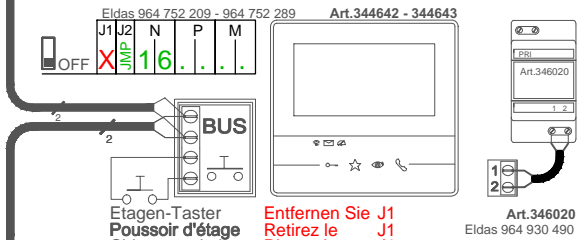

Eldas 964 752 209 - 964 752 289

Art.344642 - 344643

J1 J2 N P M
OFF X J1 J2 N P M
1 6 . . . .

Etagen-Taster
Poussoir d'étage
Chiamata al piano

Entfernen Sie J1
Retirez le J1
Rimuovi J1

Art.346020
Eldas 964 930 490