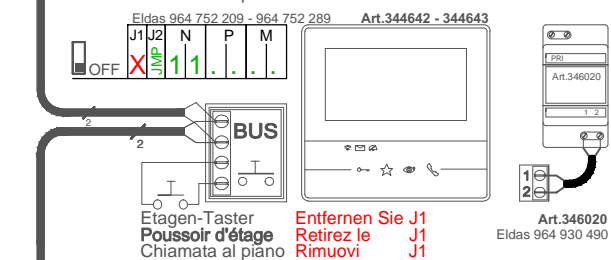

Eldas 964 752 209 - 964 752 289 Art.344642 - 344643

J1 J2 N P M
OFF X J1 J2 N P M
J1 J2 N P M
1 1 . . . . .

Entfernen Sie J1
Retirez le J1
Rimuovi J1