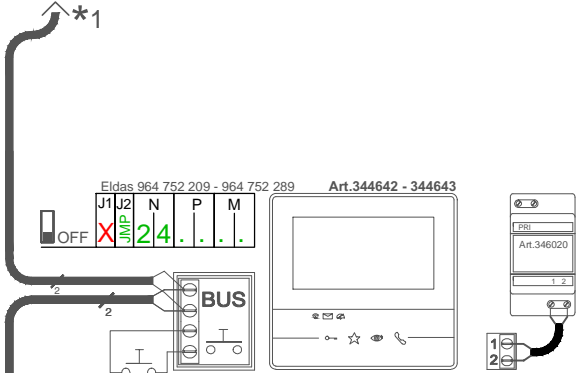

* 1-4 (Strang / Colonne montante / Montante)

X (Entfernen Sie J1 / Retirez le J1 / Rimuovi J1)

Info: **Verdrillte kabel verwenden / Utiliser des câbles torsadés**

Utilizzare cavi twistati Art.336904 - Eldas 101 282 009

21 INT 1.5/00

21 INT 1.3/00