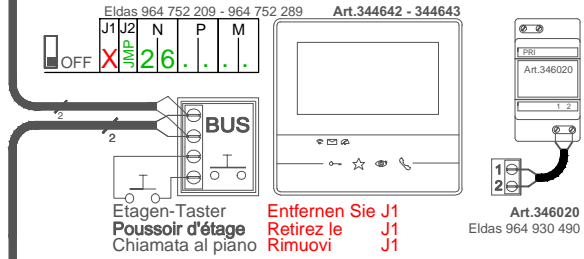

**Entfernen Sie J1
Retirez le J1
Rimuovi J1**

Art.346020
Eldas 964 930 490