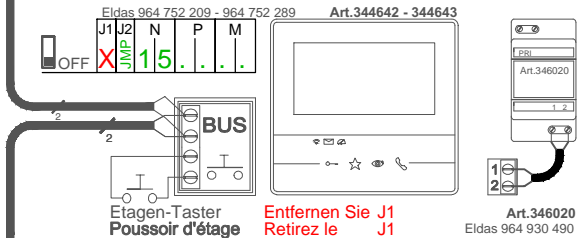

Eldas 964 752 209 - 964 752 289

Art.344642 - 344643

J1 J2 N P M
OFF X J1 J2 N P M
1 5 . . . .

Etagen-Taster
Poussoir d'étage
Chiamata al piano

Entfernen Sie J1
Retirez le J1
Rimuovi J1

Art.346020
Eldas 964 930 490