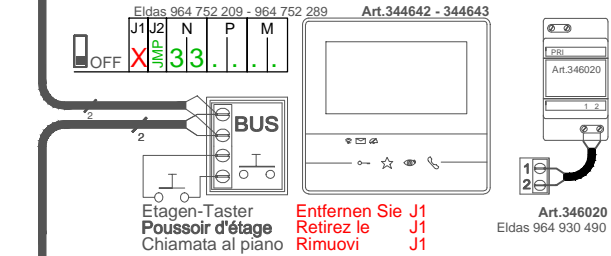

Eldas 964 752 209 - 964 752 289 Art.344642 - 344643

Entfernen Sie J1
Retirez le J1
Rimuovi J1

Art.346020
Eldas 964 930 490