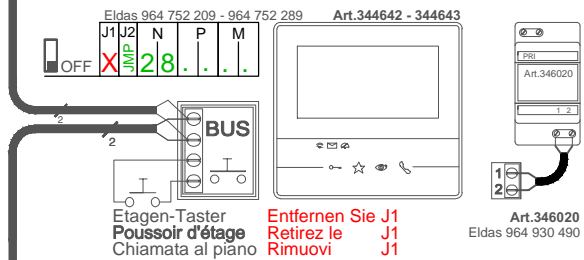

**Entfernen Sie J1
Retirez le J1
Rimuovi J1**

Art.346020
Eldas 964 930 490