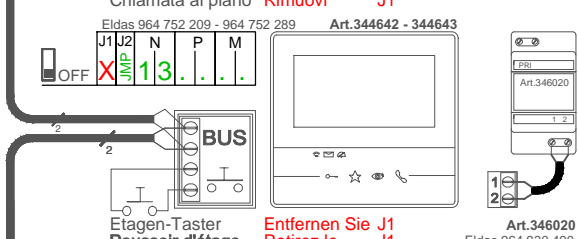

Eldas 964 752 209 - 964 752 289

Art.344642 - 344643

J1 J2 N P M
OFF X J1 J2 N P M
1 3 . . . .

Etagen-Taster
Poussoir d'étage
Chiamata al piano

Entfernen Sie J1
Retirez le J1
Rimuovi J1

Art.346020
Eldas 964 930 490

21 INT 1.2/00