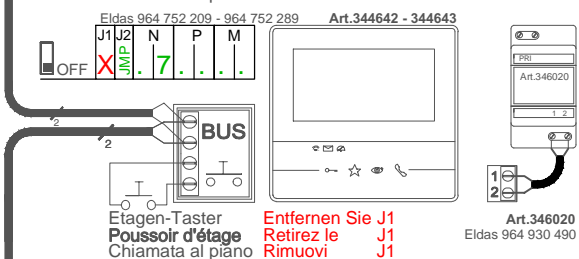

Eldas 964 752 209 - 964 752 289 Art.344642 - 344643

J1 J2 N P M
OFF X J1 J2 N P M
J1 J2 N P M
. 7 . . . . .

Entfernen Sie J1
Retirez le J1
Rimuovi J1

21 INT 1.1/00