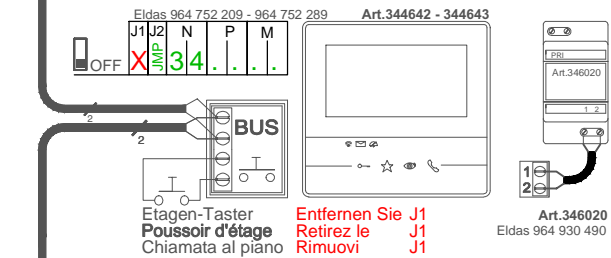

Eldas 964 752 209 - 964 752 289 Art.344642 - 344643

Entfernen Sie J1
Retirez le J1
Rimuovi J1

Art.346020
Eldas 964 930 490