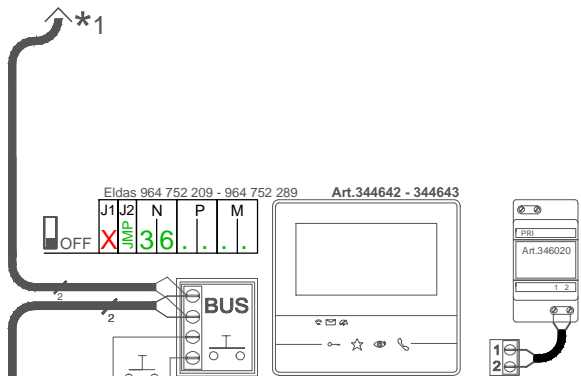

* 1-4 (Strang / Colonne montante / Montante)

X (Entfernen Sie J1 / Retirez le J1 / Rimuovi J1)

Info: **Verdrillte kabel verwenden / Utiliser des câbles torsadés**

Utilizzare cavi twistati Art.336904 - Eldas 101 282 009

21 INT 1.7/00

Eldas 964 752 209 - 964 752 289 Art.344642 - 344643

Entfernen Sie J1
Retirez le J1
Rimuovi J1

Art.346020
Eldas 964 930 490