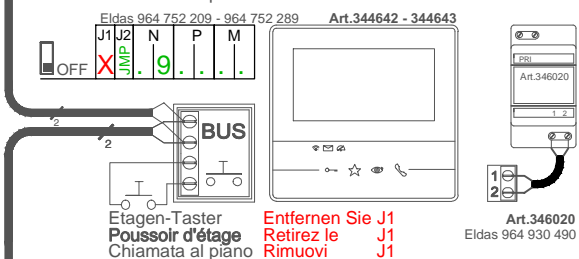

Eldas 964 752 209 - 964 752 289 Art.344642 - 344643

J1 J2 N P M
OFF X J1 J2 N P M
J1 J2 N P M
. 9 . . . . .

Entfernen Sie J1
Retirez le J1
Rimuovi J1