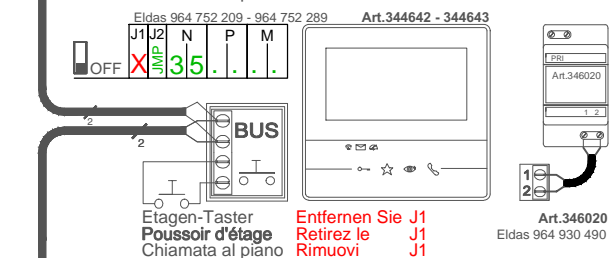

Eldas 964 752 209 - 964 752 289 Art.344642 - 344643

Entfernen Sie J1
Retirez le J1
Rimuovi J1

Art.346020
Eldas 964 930 490