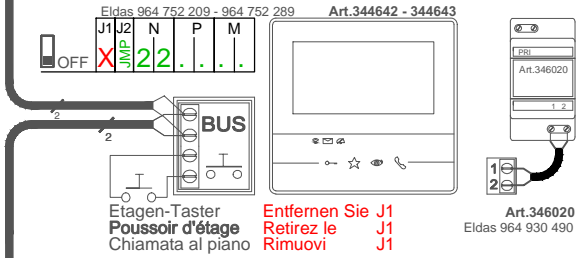

* 1-4 (Strang / Colonne montante / Montante)

X (Entfernen Sie J1 / Retirez le J1 / Rimuovi J1)

Info: **Verdrillte kabel verwenden / Utiliser des câbles torsadés**

Utilizzare cavi twistati Art.336904 - Eldas 101 282 009

21 INT 1.5/00

21 INT 1.3/00