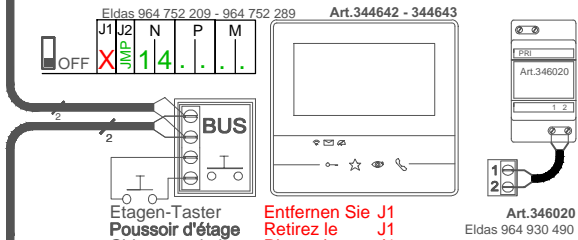

Eldas 964 752 209 - 964 752 289

Art.344642 - 344643

J1 J2 N P M
OFF X J1 J2 N P M
1 4 . . . .

Etagen-Taster
Poussoir d'étage
Chiamata al piano

Entfernen Sie J1
Retirez le J1
Rimuovi J1

Art.346020
Eldas 964 930 490