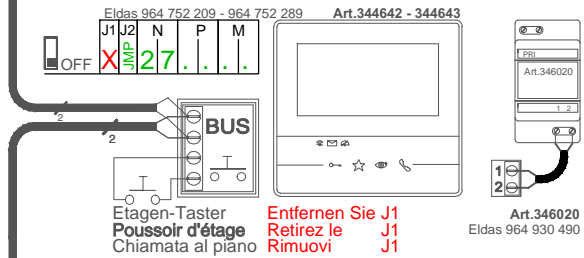

**Entfernen Sie J1
Retirez le J1
Rimuovi J1**

Art.346020
Eldas 964 930 490