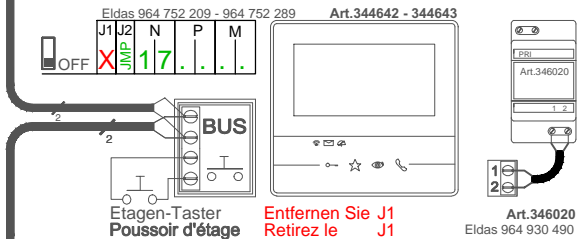

Eldas 964 752 209 - 964 752 289

Art.344642 - 344643

J1 J2 N P M
OFF X J1 J2 N P M
1 7 . . . .

Etagen-Taster
Poussoir d'étage
Chiamata al piano

Entfernen Sie J1
Retirez le J1
Rimuovi J1

Art.346020
Eldas 964 930 490