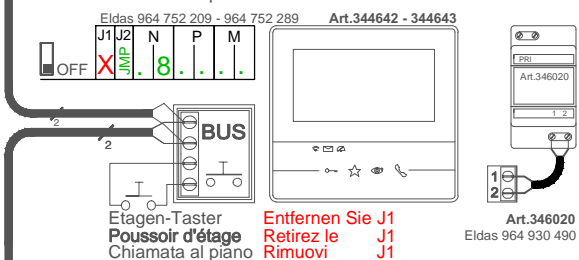

Eldas 964 752 209 - 964 752 289 Art.344642 - 344643

J1 J2 N P M
OFF X J1 J2 N P M
J1 J2 N P M
. 8 . . . . .

Entfernen Sie J1
Retirez le J1
Rimuovi J1