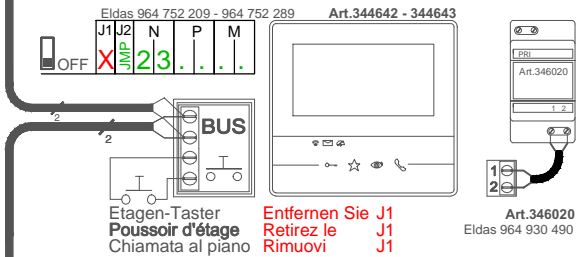

* 1-4 (Strang / Colonne montante / Montante)

X (Entfernen Sie J1 / Retirez le J1 / Rimuovi J1)

Info: **Verdrillte kabel verwenden / Utiliser des câbles torsadés**

Utilizzare cavi twistati Art.336904 - Eldas 101 282 009

21 INT 1.5/00

21 INT 1.3/00