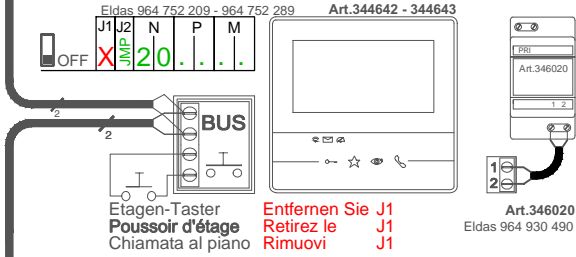

* 1-4 (Strang / Colonne montante / Montante)

X (Entfernen Sie J1 / Retirez le J1 / Rimuovi J1)

Info: **Verdrillte kabel verwenden / Utiliser des câbles torsadés**

Utilizzare cavi twistati Art.336904 - Eldas 101 282 009

21 INT 1.5/00

21 INT 1.3/00