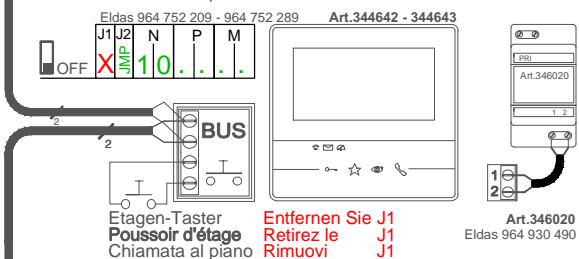

Eldas 964 752 209 - 964 752 289 Art.344642 - 344643

J1 J2 N P M
OFF X J1 J2 N P M
J1 J2 N P M
1 0 . . . . .

Entfernen Sie J1
Retirez le J1
Rimuovi J1