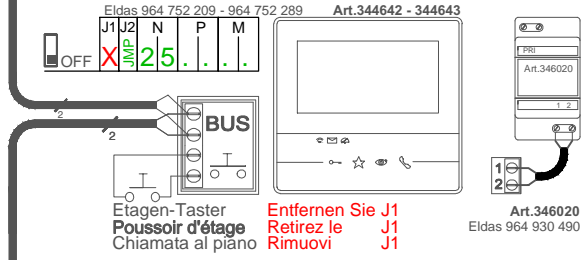

**Entfernen Sie J1
Retirez le J1
Rimuovi J1**

Art.346020
Eldas 964 930 490

21 INT 1.4/00