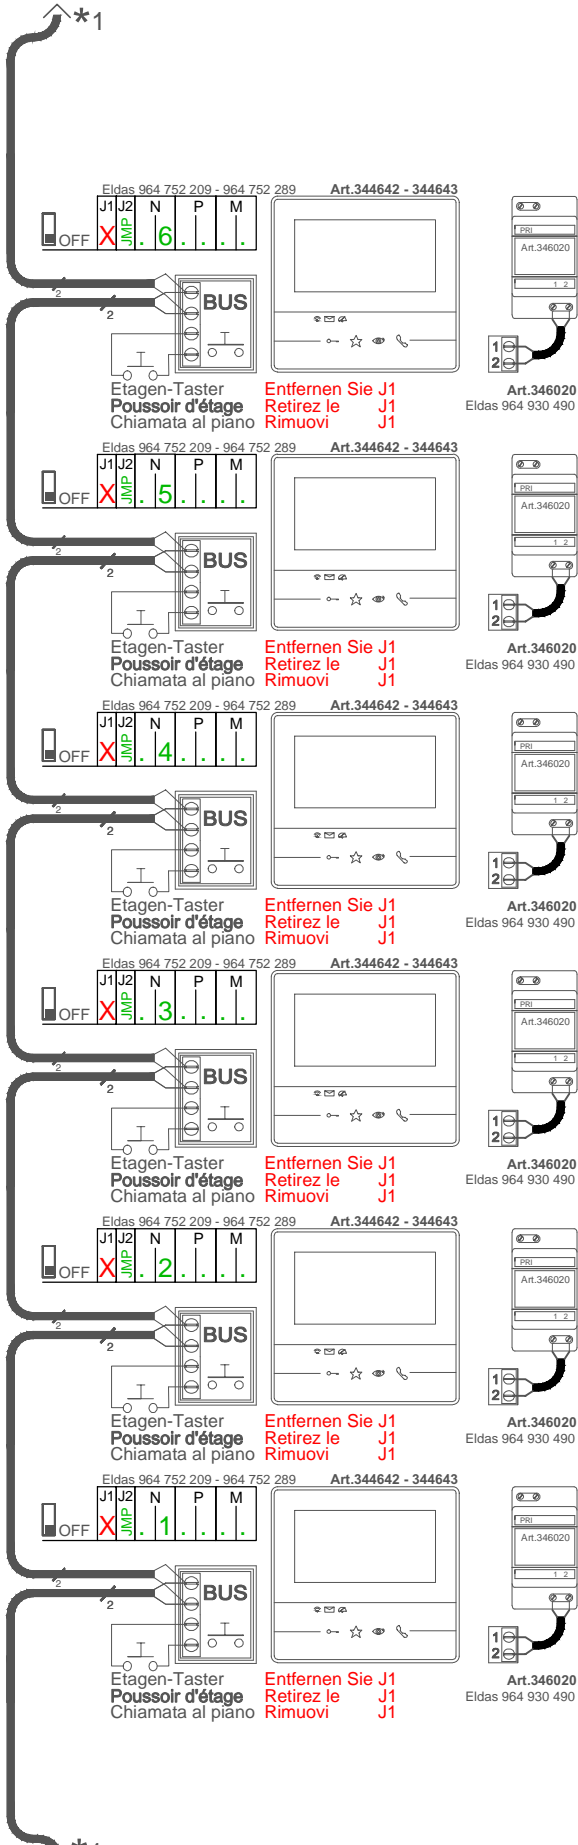

* 1-4 (Strang / Colonne montante / Montante)

X (Entfernen Sie J1 / Retirez le J1 / Rimuovi J1)

Info: **Verdrillte kabel verwenden / Utiliser des câbles torsadés**

Utilizzare cavi twistati Art.336904 - Eldas 101 282 009

21 INT 1.2/00

21 TAB 1.1/00

* 1-4 (Strang / Colonne montante / Montante)

X (Entfernen Sie J1 / Retirez le J1 / Rimuovi J1)

Info: **Verdrillte kabel verwenden / Utiliser des câbles torsadés**

Utilizzare cavi twistati Art.336904 - Eldas 101 282 009