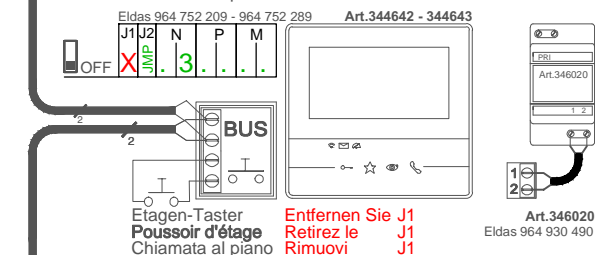

* 1-4 (Strang / Colonne montante / Montante)
X (Entfernen Sie J1 / Retirez le J1 / Rimuovi J1)

Info: **Verdrillte kabel verwenden / Utiliser des câbles torsadés**
 Utilizzare cavi twistati Art.336904 - Eldas 101 282 009

*1
 21 TAB 1.1/00

*2
 41 TAB 1.1/06