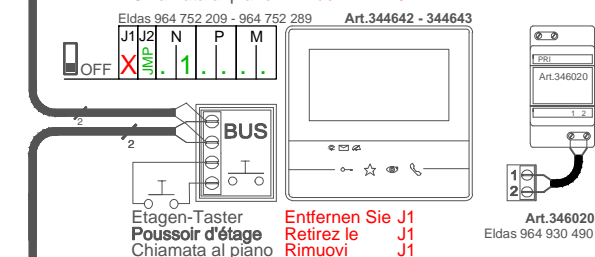

* 1-4 (Strang / Colonne montante / Montante)
X (Entfernen Sie J1 / Retirez le J1 / Rimuovi J1)

Info: **Verdrillte kabel verwenden / Utiliser des câbles torsadés**
 Utilizzare cavi twistati Art.336904 - Eldas 101 282 009

*1
 21 TAB 1.1/00

*2
 41 TAB 1.1/06