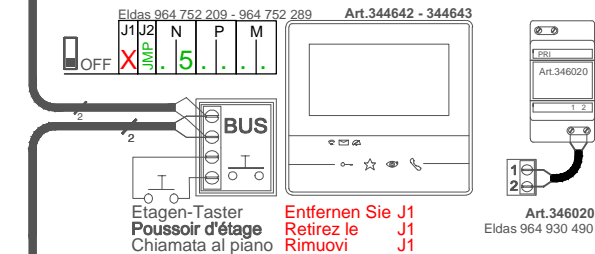

* 1-4 (Strang / Colonne montante / Montante)
X (Entfernen Sie J1 / Retirez le J1 / Rimuovi J1)

Info: **Verdrillte kabel verwenden / Utiliser des câbles torsadés**
 Utilizzare cavi twistati Art.336904 - Eldas 101 282 009

*1
 21 TAB 1.1/00

*2
 41 TAB 1.1/06