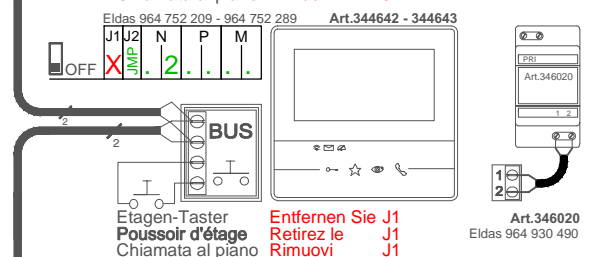

* 1-4 (Strang / Colonne montante / Montante)
X (Entfernen Sie J1 / Retirez le J1 / Rimuovi J1)

Info: **Verdrillte kabel verwenden / Utiliser des câbles torsadés**
 Utilizzare cavi twistati Art.336904 - Eldas 101 282 009

*1
 21 TAB 1.1/00

*2
 41 TAB 1.1/06