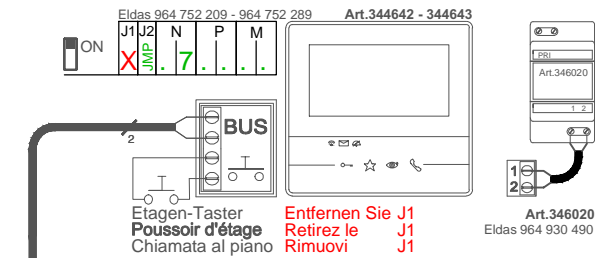

* 1-4 (Strang / Colonne montante / Montante)
X (Entfernen Sie J1 / Retirez le J1 / Rimuovi J1)

Info: **Verdrillte kabel verwenden / Utiliser des câbles torsadés**
 Utilizzare cavi twistati Art.336904 - Eldas 101 282 009

*1
 21 TAB 1.1/00

*2
 41 TAB 1.1/06