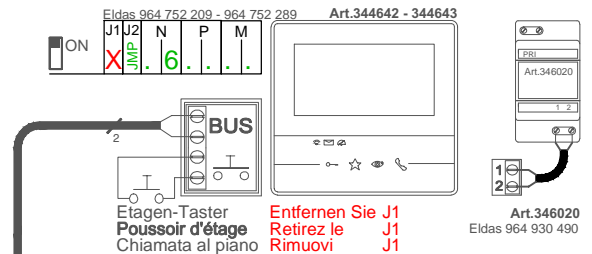

* 1-4 (Strang / Colonne montante / Montante)
X (Entfernen Sie J1 / Retirez le J1 / Rimuovi J1)

Info: **Verdrillte kabel verwenden / Utiliser des câbles torsadés**
 Utilizzare cavi twistati Art.336904 - Eldas 101 282 009

*1
 21 TAB 1.1/00

*2
 41 TAB 1.1/06