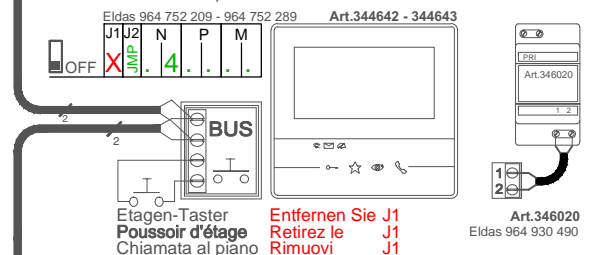

* 1-4 (Strang / Colonne montante / Montante)
X (Entfernen Sie J1 / Retirez le J1 / Rimuovi J1)

Info: **Verdrillte kabel verwenden / Utiliser des câbles torsadés**
 Utilizzare cavi twistati Art.336904 - Eldas 101 282 009

*1
 21 TAB 1.1/00

*2
 41 TAB 1.1/06