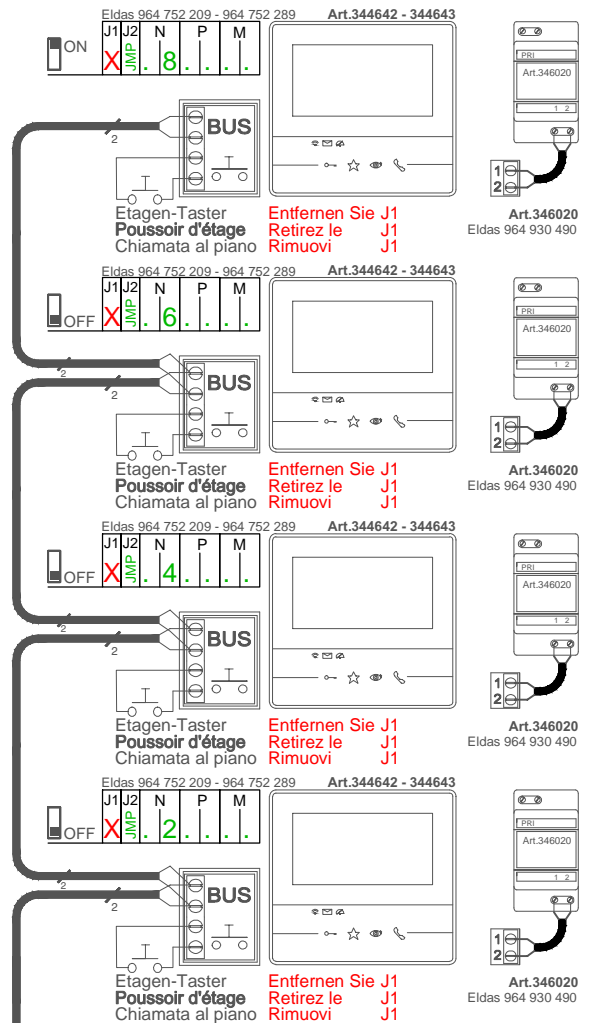

* 1-4 (Strang / Colonne montante / Montante)
X (Entfernen Sie J1 / Retirez le J1 / Rimuovi J1)

Info: **Verdrillte kabel verwenden / Utiliser des câbles torsadés**
 Utilizzare cavi twistati Art.336904 - Eldas 101 282 009

*1
 21 TAB 1.1/00

*2
 41 TAB 1.1/06