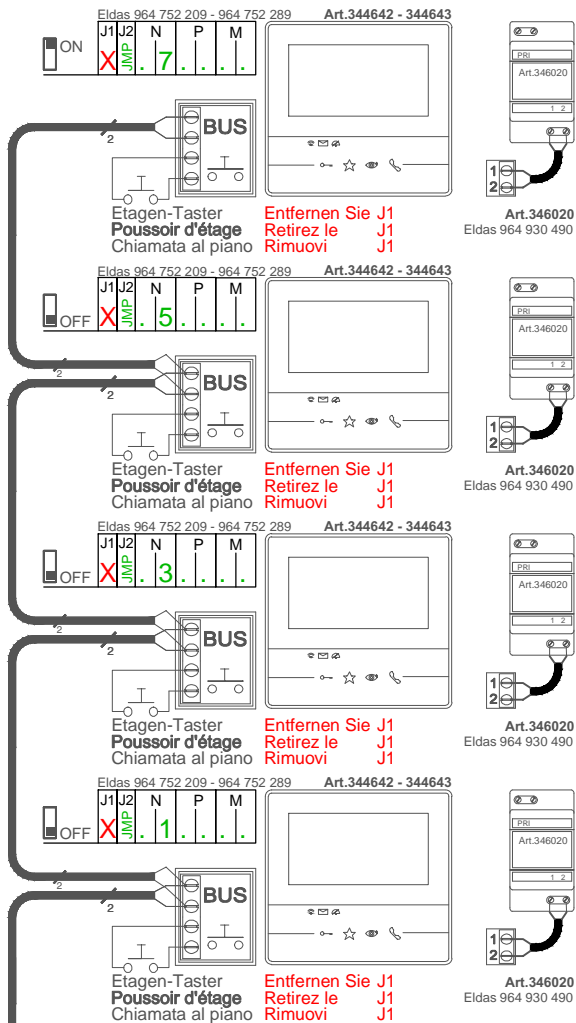

* 1-4 (Strang / Colonne montante / Montante)
X (Entfernen Sie J1 / Retirez le J1 / Rimuovi J1)

Info: **Verdrillte kabel verwenden / Utiliser des câbles torsadés**
 Utilizzare cavi twistati Art.336904 - Eldas 101 282 009

*1
 21 TAB 1.1/00

*2
 41 TAB 1.1/06