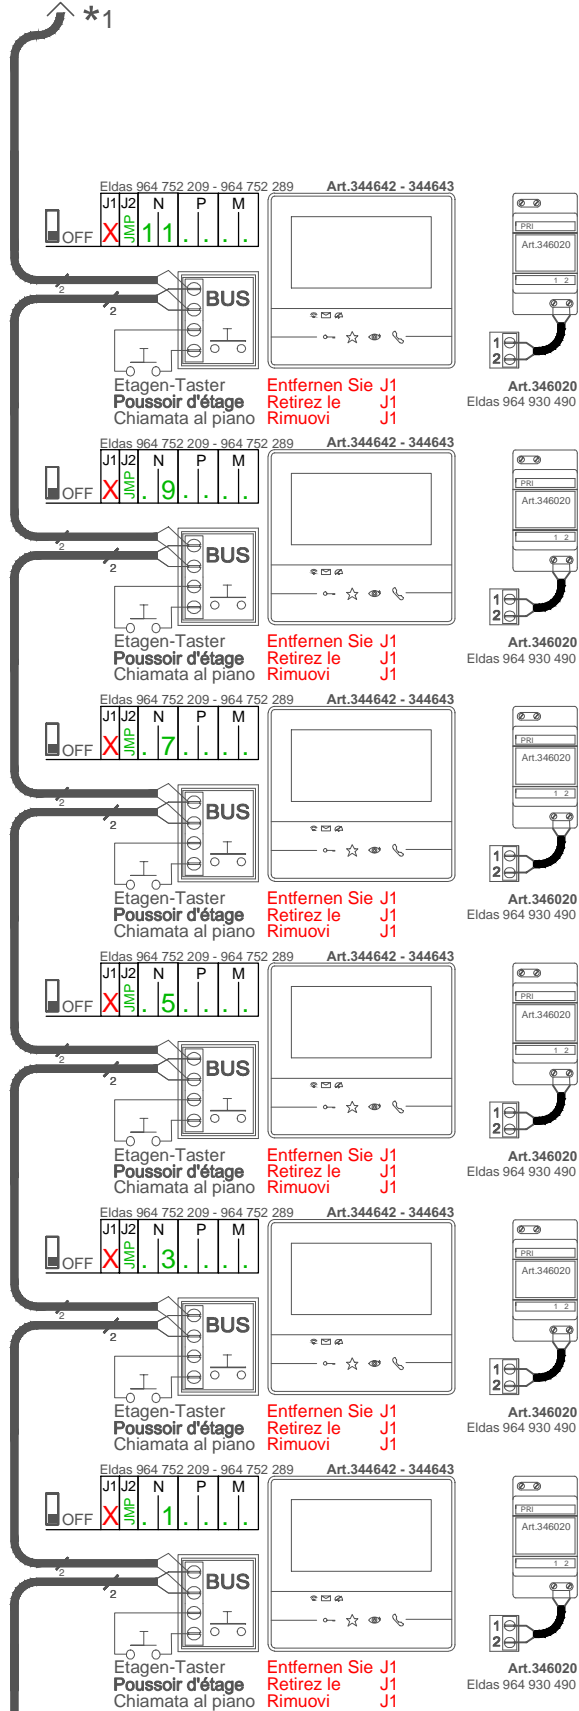

* 1-4 (Strang / Colonne montante / Montante)
 X (Entfernen Sie J1 / Retirez le J1 / Rimuovi J1)

Info: **Verdrillte kabel verwenden / Utiliser des câbles torsadés**
 Utilizzare cavi twistati Art.336904 - Eldas 101 282 009

21 INT 1.2/00

21 TAB 1.1/00

41 TAB 1.1/06

* 1-4 (Strang / Colonne montante / Montante)
X (Entfernen Sie J1 / Retirez le J1 / Rimuovi J1)

Info: **Verdrillte kabel verwenden / Utiliser des câbles torsadés**
 Utilizzare cavi twistati Art.336904 - Eldas 101 282 009