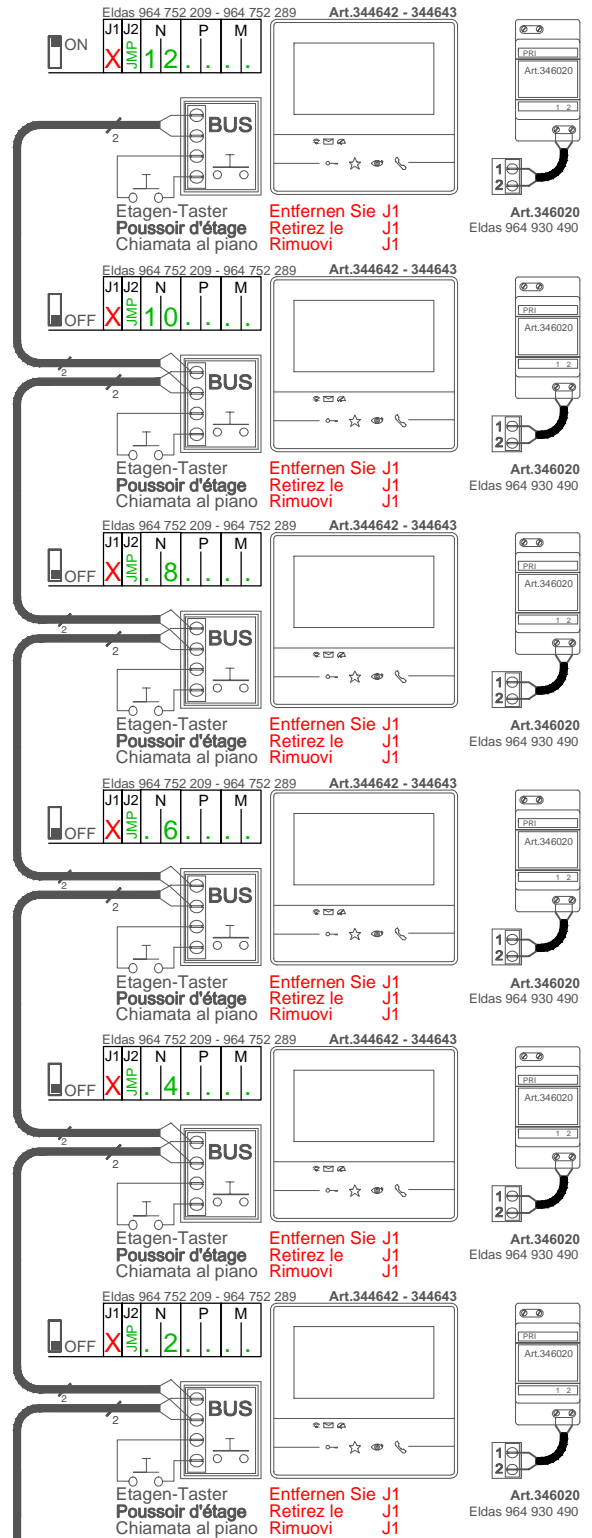

* 1-4 (Strang / Colonne montante / Montante)
 X (Entfernen Sie J1 / Retirez le J1 / Rimuovi J1)

Info: **Verdrillte kabel verwenden / Utiliser des câbles torsadés**
 Utilizzare cavi twistati Art.336904 - Eldas 101 282 009

21 INT 1.2/00

21 TAB 1.1/00

41 TAB 1.1/06

* 1-4 (Strang / Colonne montante / Montante)
X (Entfernen Sie J1 / Retirez le J1 / Rimuovi J1)

Info: **Verdrillte kabel verwenden / Utiliser des câbles torsadés**
 Utilizzare cavi twistati Art.336904 - Eldas 101 282 009