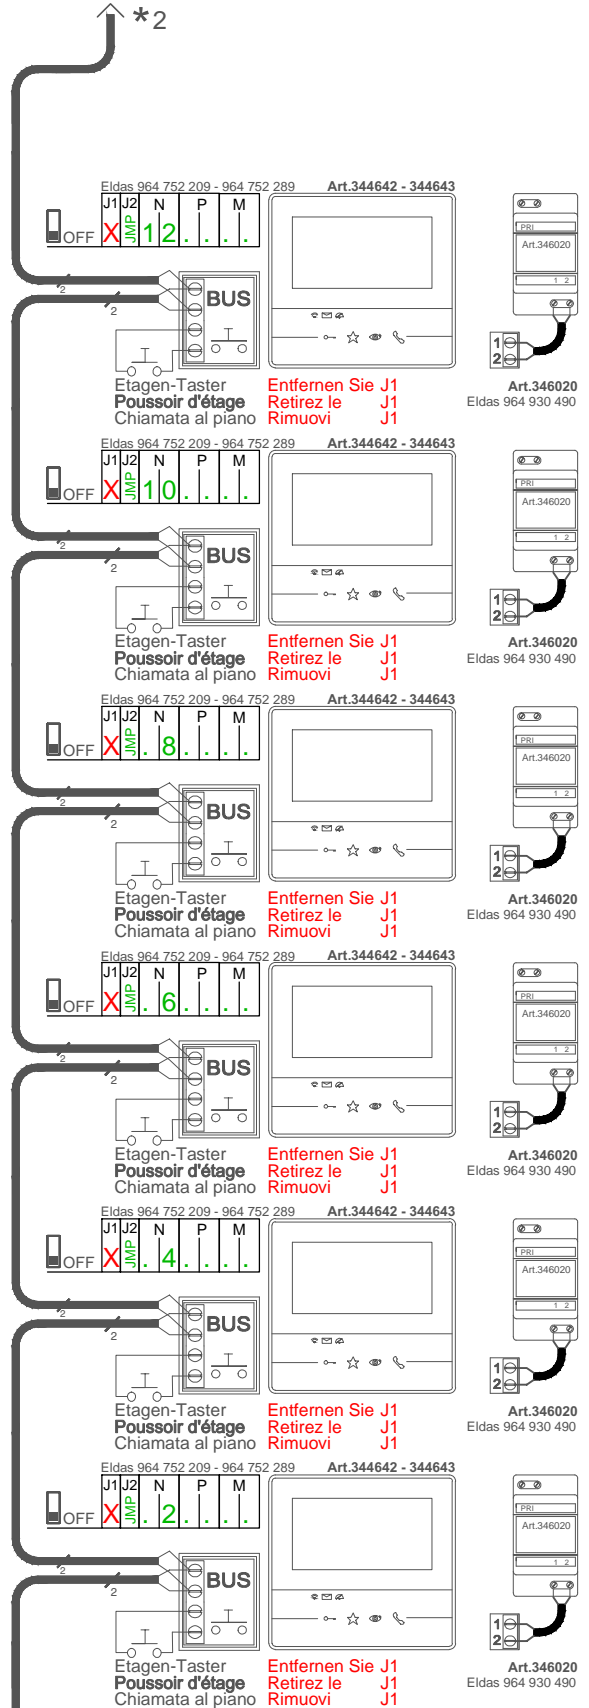

* 1-4 (Strang / Colonne montante / Montante)
X (Entfernen Sie J1 / Retirez le J1 / Rimuovi J1)

Info: **Verdrillte kabel verwenden / Utiliser des câbles torsadés**
 Utilizzare cavi twistati Art.336904 - Eldas 101 282 009

21 INT 1.2/00

41 INT 1.2/06

21 TAB 1.1/00

41 TAB 1.1/06

* 1-4 (Strang / Colonne montante / Montante)
X (Entfernen Sie J1 / Retirez le J1 / Rimuovi J1)

Info: **Verdrillte kabel verwenden / Utiliser des câbles torsadés**
 Utilizzare cavi twistati Art.336904 - Eldas 101 282 009