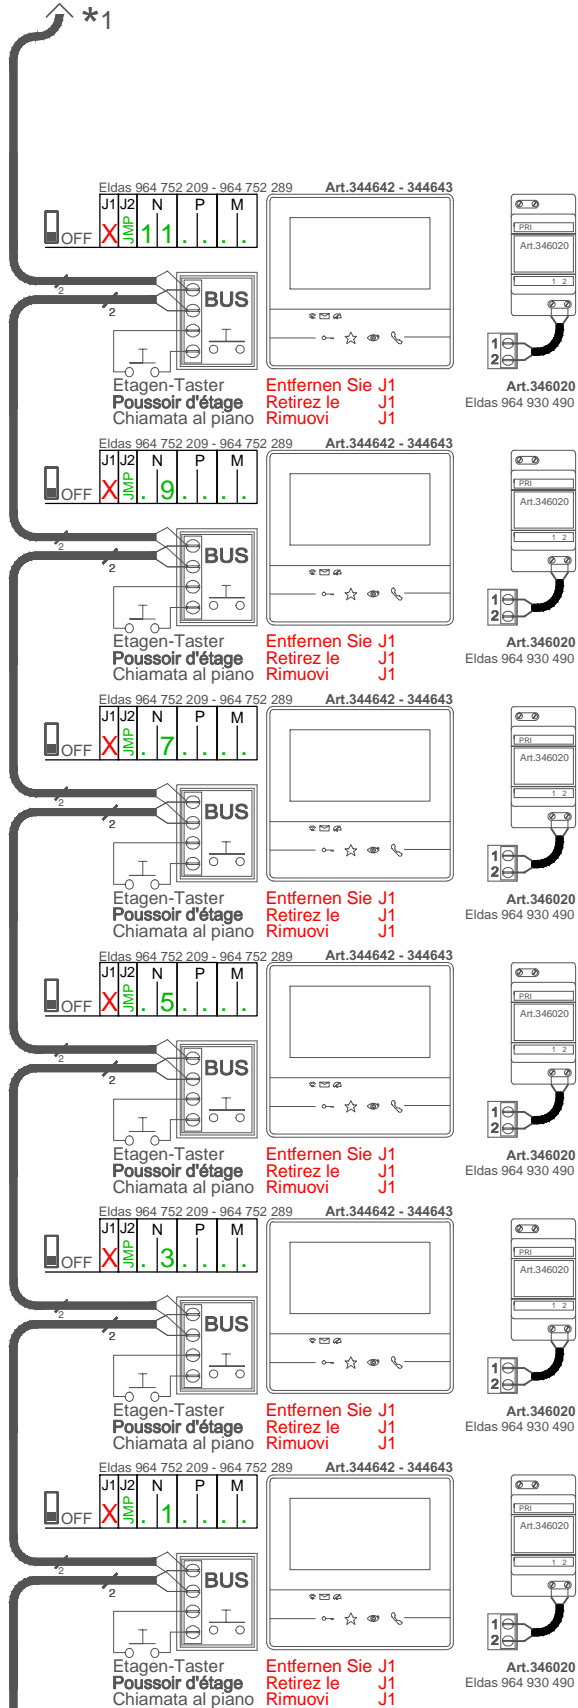

* 1-4 (Strang / Colonne montante / Montante)
X (Entfernen Sie J1 / Retirez le J1 / Rimuovi J1)

Info: **Verdrillte kabel verwenden / Utiliser des câbles torsadés**
 Utilizzare cavi twistati Art.336904 - Eldas 101 282 009

21 INT 1.2/00

41 INT 1.2/06

21 TAB 1.1/00

41 TAB 1.1/06

* 1-4 (Strang / Colonne montante / Montante)
X (Entfernen Sie J1 / Retirez le J1 / Rimuovi J1)

Info: **Verdrillte kabel verwenden / Utiliser des câbles torsadés**
 Utilizzare cavi twistati Art.336904 - Eldas 101 282 009