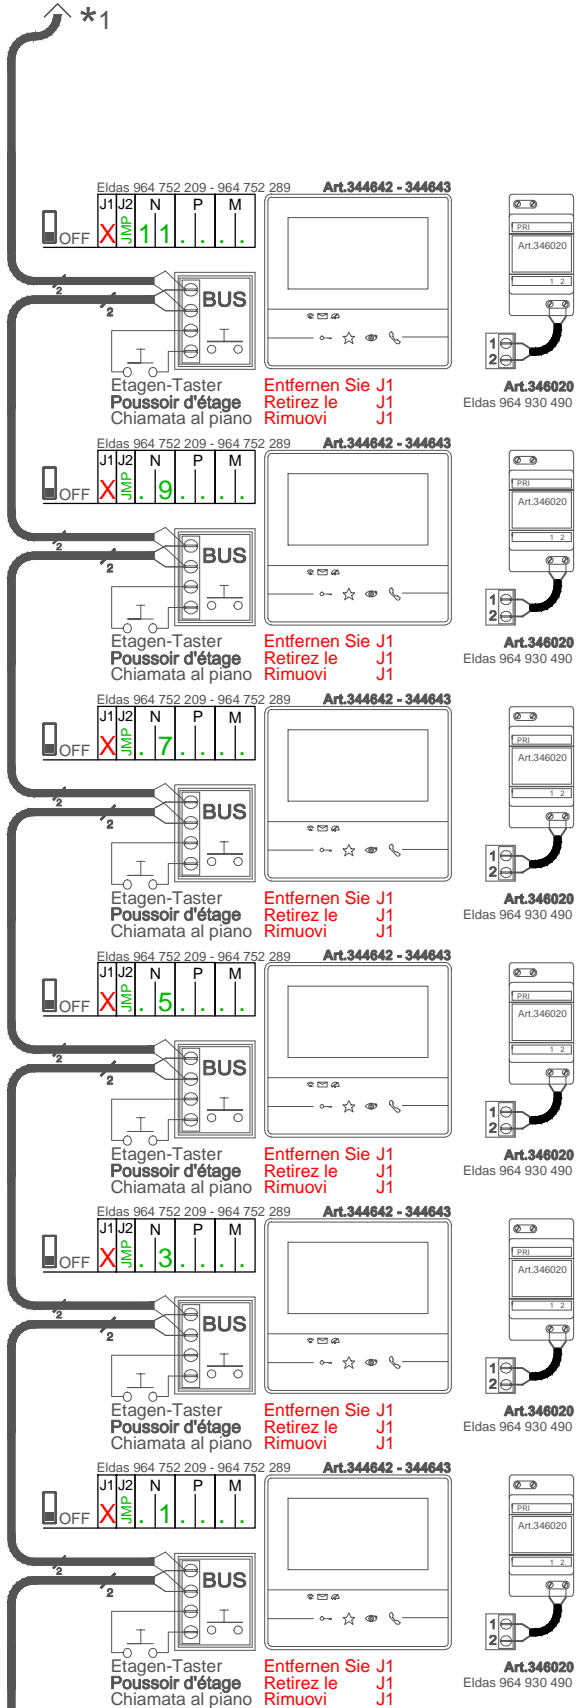

*** 1-4 (Strang / Colonne montante / Montante)**
X (Entfernen Sie J1 / Retirez le J1 / Rimuovi J1)

Info: Verdrillte kabel verwenden / Utiliser des câbles torsadés
Utilizzare cavi twistati Art.336904 - Eldas 101 282 009

21 INT 1.2/00

41 INT 1.2/06

21 TAB 1.1/00

41 TAB 1.1/06

*** 1-4 (Strang / Colonne montante / Montante)**
X (Entfernen Sie J1 / Retirez le J1 / Rimuovi J1)

Info: Verdrillte kabel verwenden / Utiliser des câbles torsadés
Utilizzare cavi twistati Art.336904 - Eldas 101 282 009