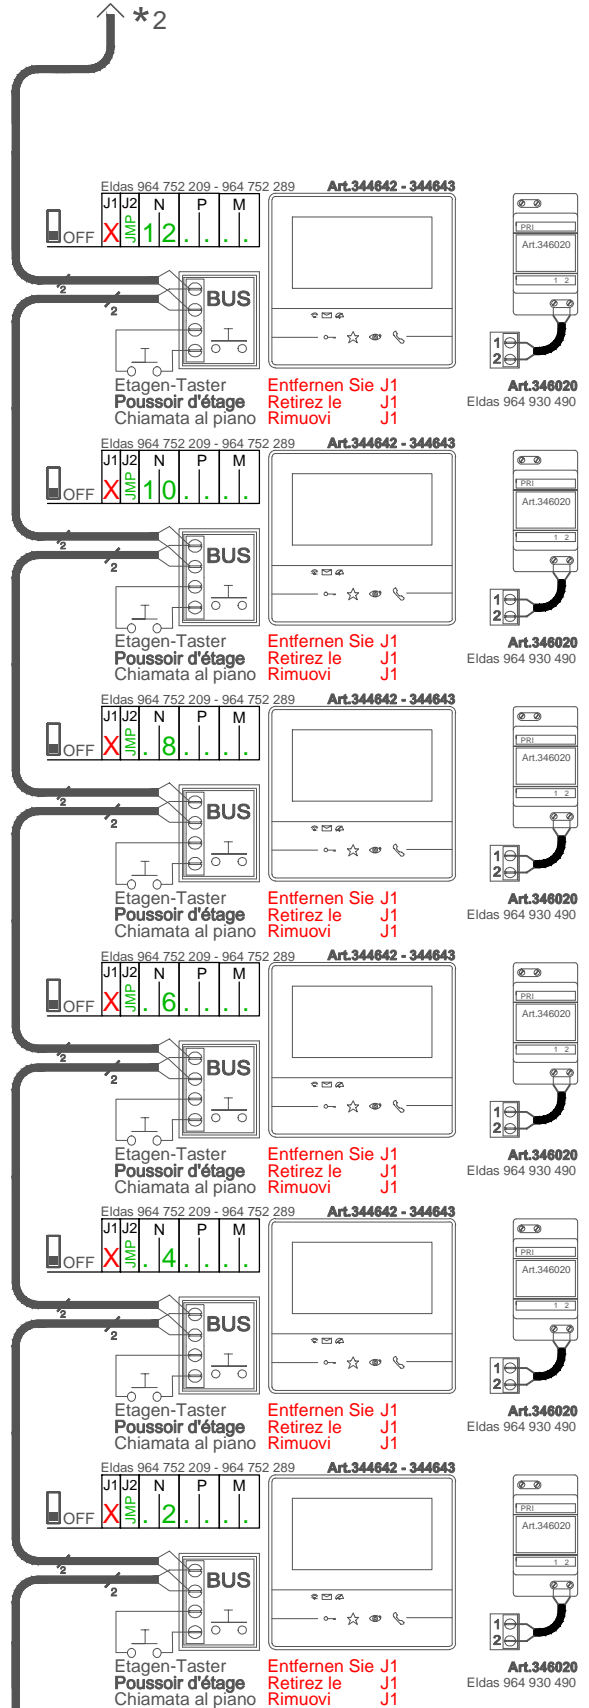

*** 1-4 (Strang / Colonne montante / Montante)**
X (Entfernen Sie J1 / Retirez le J1 / Rimuovi J1)

Info: Verdrillte kabel verwenden / Utiliser des câbles torsadés
Utilizzare cavi twistati Art.336904 - Eldas 101 282 009

21 INT 1.2/00

41 INT 1.2/06

21 TAB 1.1/00

41 TAB 1.1/06

*** 1-4 (Strang / Colonne montante / Montante)**
X (Entfernen Sie J1 / Retirez le J1 / Rimuovi J1)

Info: Verdrillte kabel verwenden / Utiliser des câbles torsadés
Utilizzare cavi twistati Art.336904 - Eldas 101 282 009