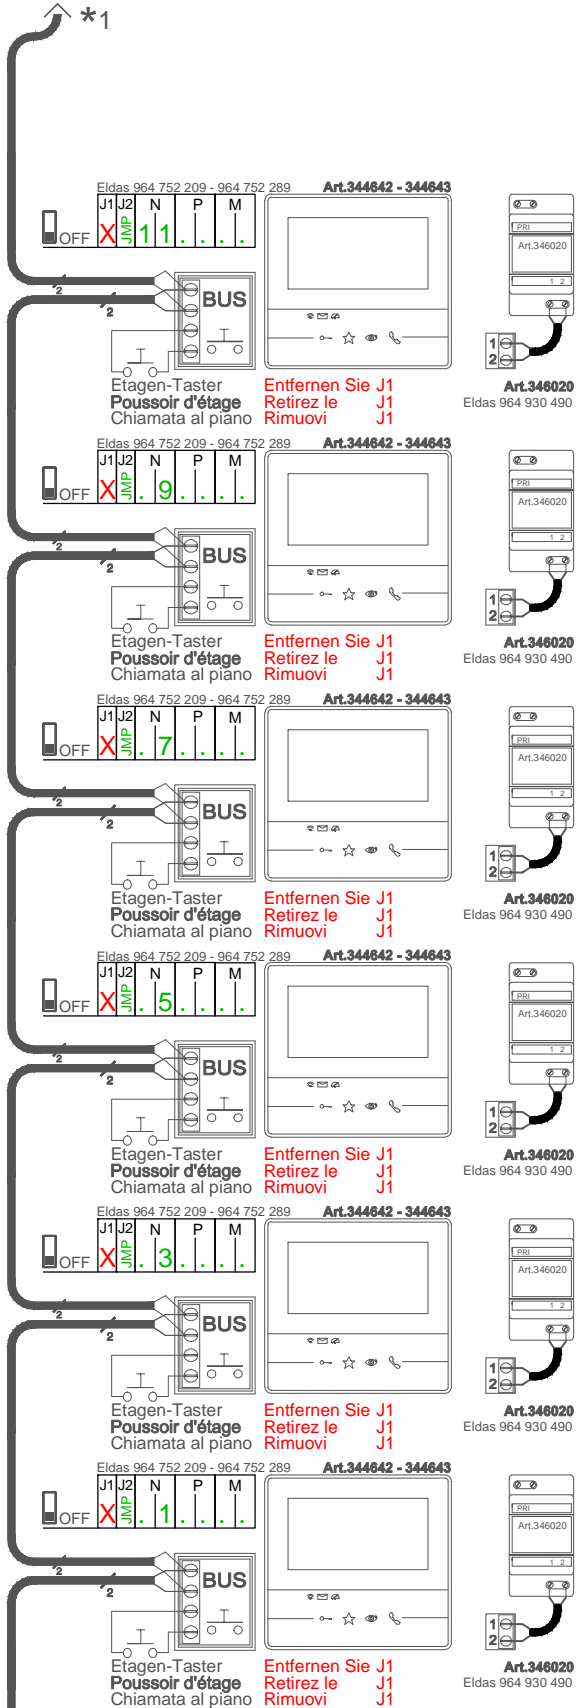

*** 1-4 (Strang / Colonne montante / Montante)**
X (Entfernen Sie J1 / Retirez le J1 / Rimuovi J1)

Info: Verdrillte kabel verwenden / Utiliser des câbles torsadés
Utilizzare cavi twistati Art.336904 - Eldas 101 282 009

21 INT 1.2/00

41 INT 1.2/06

21 TAB 1.1/00

41 TAB 1.1/06

*** 1-4 (Strang / Colonne montante / Montante)**
X (Entfernen Sie J1 / Retirez le J1 / Rimuovi J1)

Info: **Verdrillte kabel verwenden / Utiliser des câbles torsadés**
 Utilizzare cavi twistati Art.336904 - Eldas 101 282 009