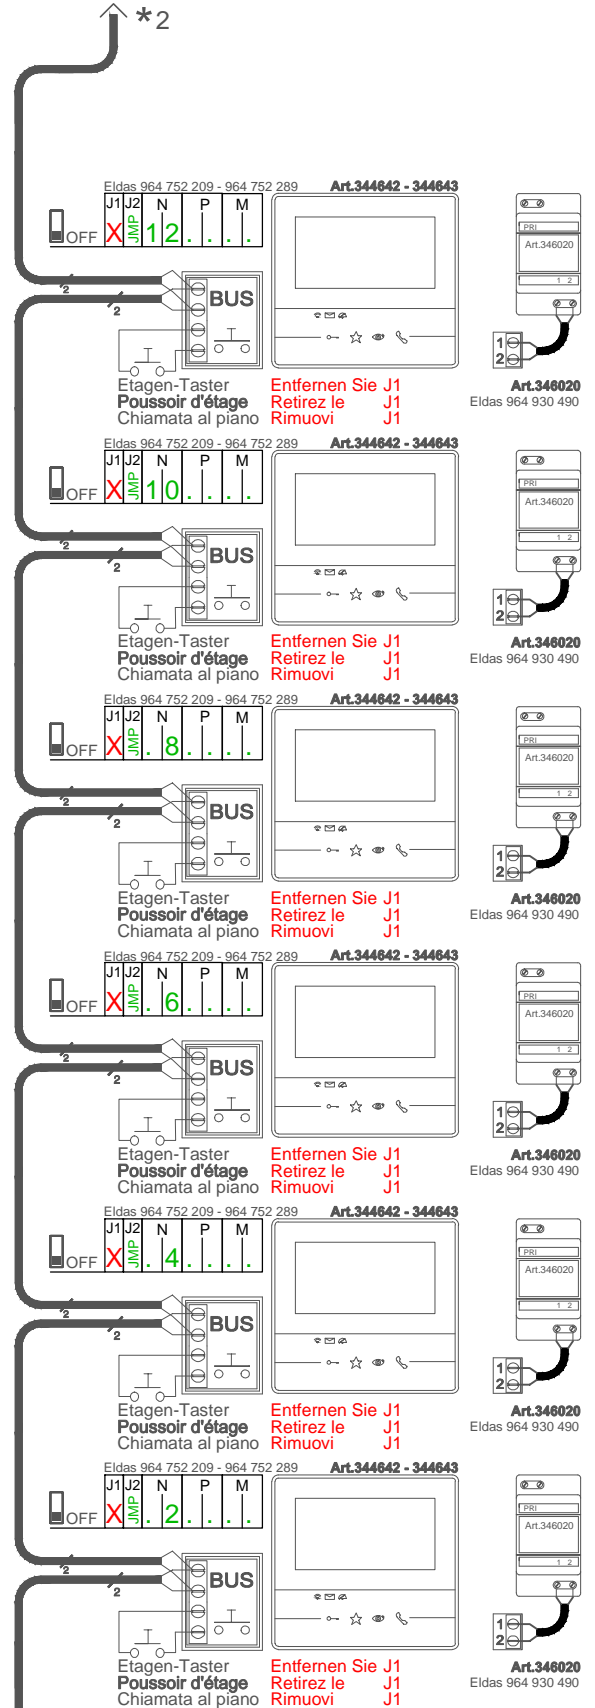

*** 1-4 (Strang / Colonne montante / Montante)**
X (Entfernen Sie J1 / Retirez le J1 / Rimuovi J1)

Info: Verdrillte kabel verwenden / Utiliser des câbles torsadés
Utilizzare cavi twistati Art.336904 - Eldas 101 282 009

21 INT 1.2/00

41 INT 1.2/06

21 TAB 1.1/00

41 TAB 1.1/06

*** 1-4 (Strang / Colonne montante / Montante)**
X (Entfernen Sie J1 / Retirez le J1 / Rimuovi J1)

Info: **Verdrillte kabel verwenden / Utiliser des câbles torsadés**
 Utilizzare cavi twistati Art.336904 - Eldas 101 282 009