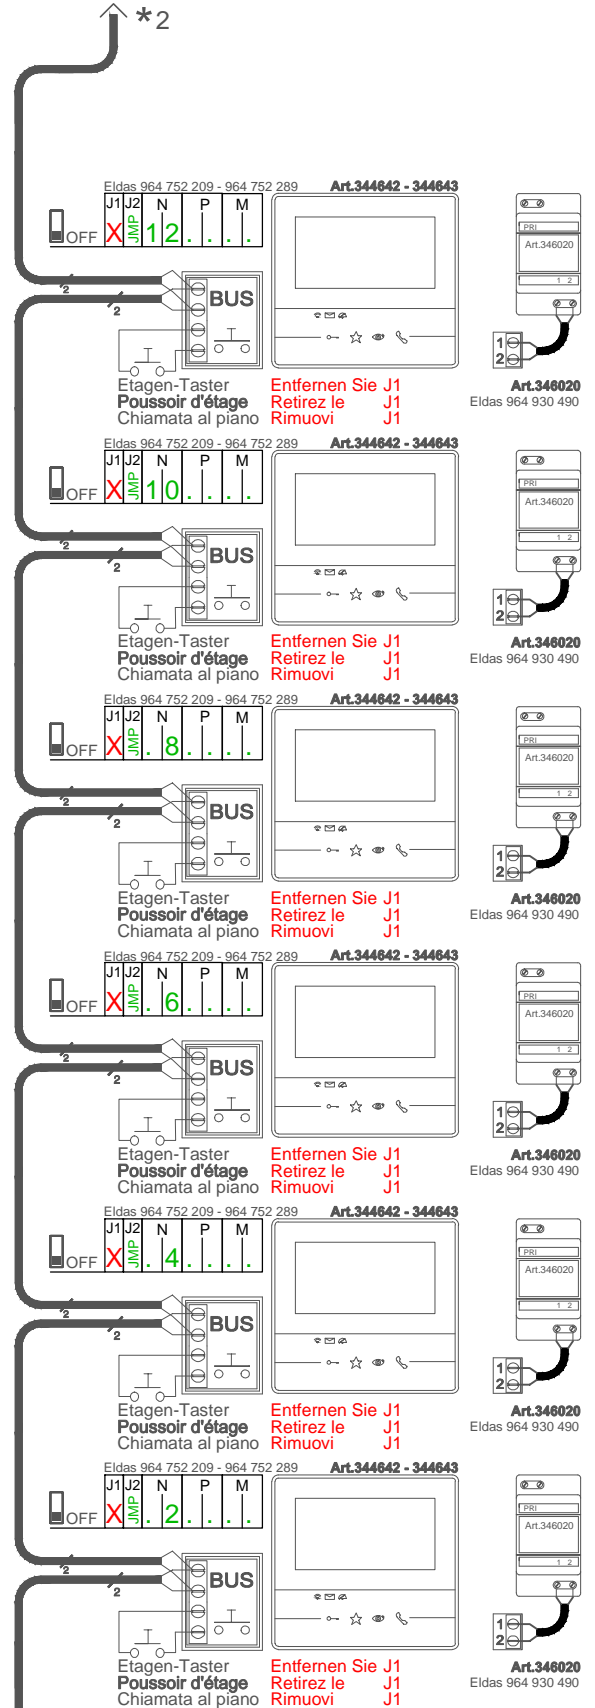

\* 1-4 (Strang / Colonne montante / Montante)  
 X (Entfernen Sie J1 / Retirez le J1 / Rimuovi J1)

Info: Verdrillte kabel verwenden / Utiliser des câbles torsadés  
 Utilizzare cavi twistati Art.336904 - Eldas 101 282 009

21 INT 1.2/00

41 INT 1.2/06

21 TAB 1.1/00

41 TAB 1.1/06

**\* 1-4 (Strang / Colonne montante / Montante)**  
**X (Entfernen Sie J1 / Retirez le J1 / Rimuovi J1)**

Info: **Verdrillte kabel verwenden / Utiliser des câbles torsadés**  
 Utilizzare cavi twistati Art.336904 - Eldas 101 282 009