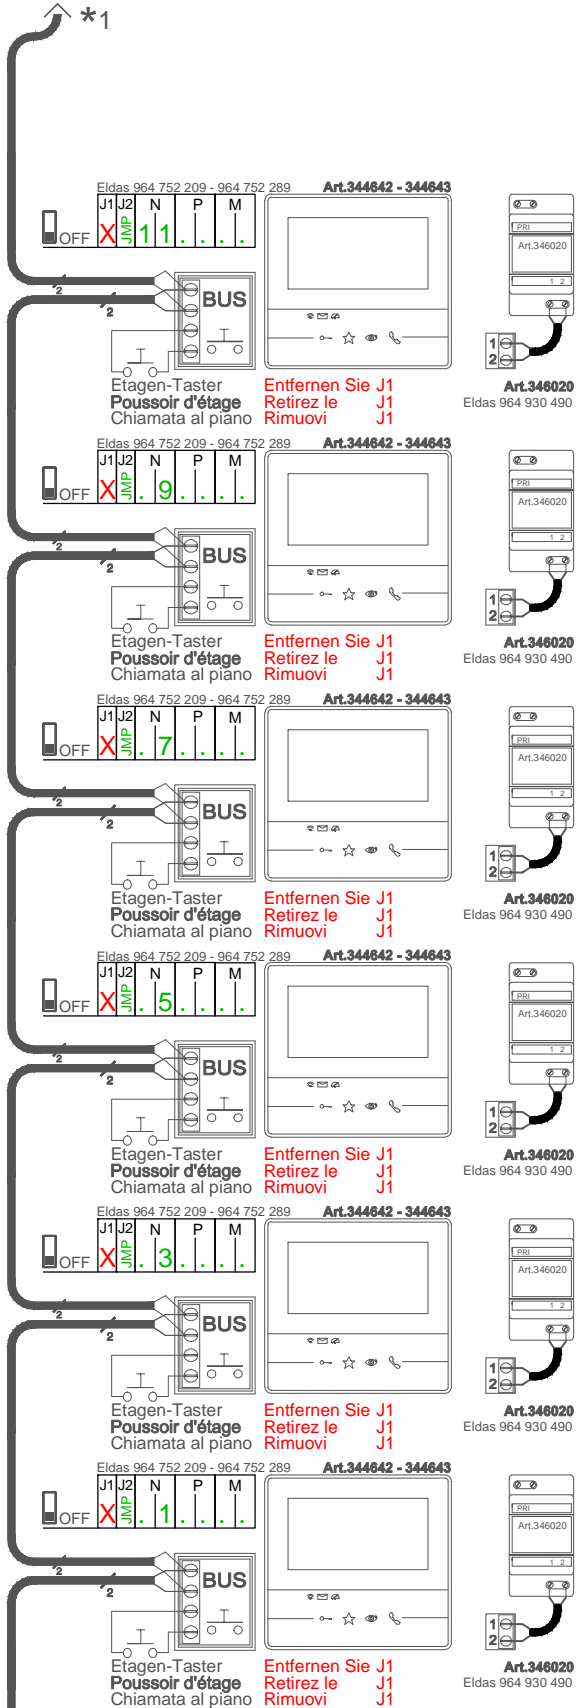

\* 1-4 (Strang / Colonne montante / Montante)  
 X (Entfernen Sie J1 / Retirez le J1 / Rimuovi J1)

Info: Verdrillte kabel verwenden / Utiliser des câbles torsadés  
 Utilizzare cavi twistati Art.336904 - Eldas 101 282 009

21 INT 1.2/00

41 INT 1.2/06

21 TAB 1.1/00

41 TAB 1.1/06

**\* 1-4 (Strang / Colonne montante / Montante)**  
**X (Entfernen Sie J1 / Retirez le J1 / Rimuovi J1)**

Info: **Verdrillte kabel verwenden / Utiliser des câbles torsadés**  
 Utilizzare cavi twistati Art.336904 - Eldas 101 282 009