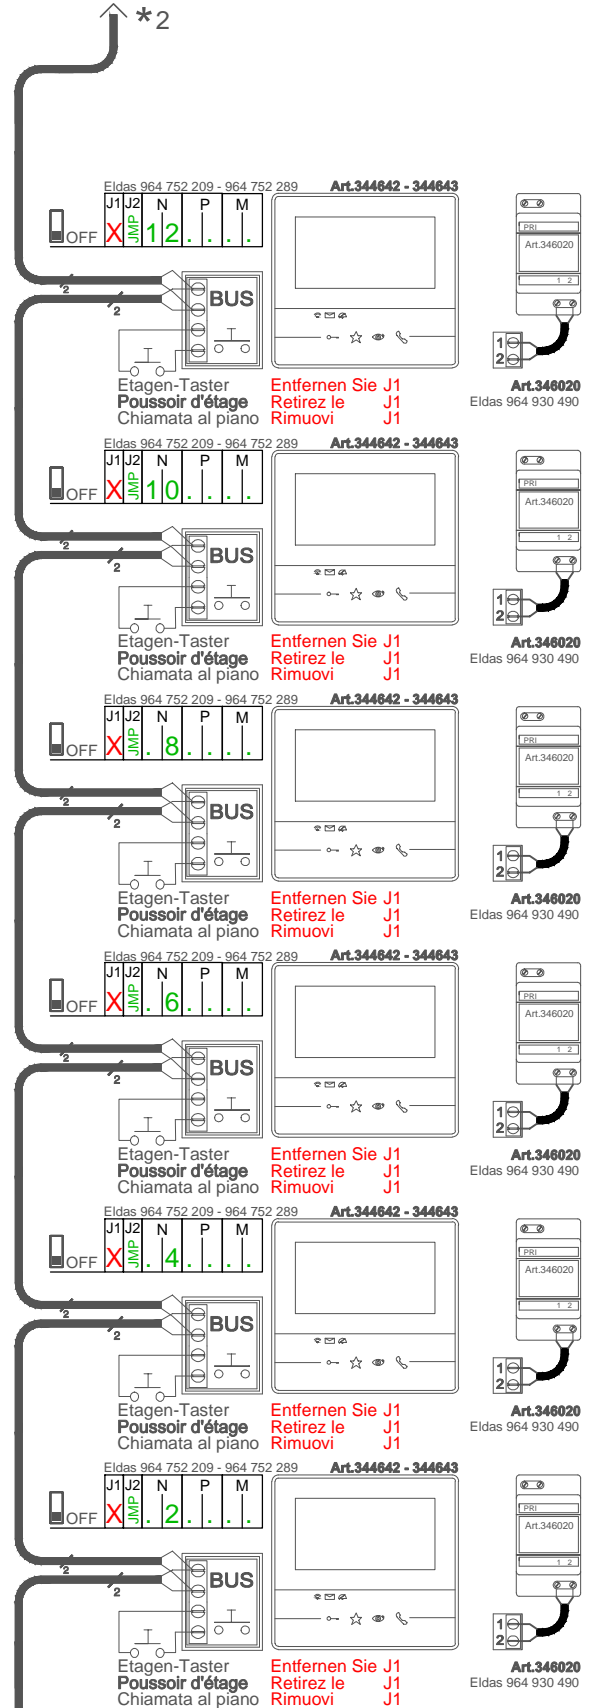

* 1-4 (Strang / Colonne montante / Montante)
 X (Entfernen Sie J1 / Retirez le J1 / Rimuovi J1)

Info: Verdrillte kabel verwenden / Utiliser des câbles torsadés
 Utilizzare cavi twistati Art.336904 - Eldas 101 282 009

21 INT 1.2/00

41 INT 1.2/06

21 TAB 1.1/00

41 TAB 1.1/06

*** 1-4 (Strang / Colonne montante / Montante)**
X (Entfernen Sie J1 / Retirez le J1 / Rimuovi J1)

Info: **Verdrillte kabel verwenden / Utiliser des câbles torsadés**
 Utilizzare cavi twistati Art.336904 - Eldas 101 282 009