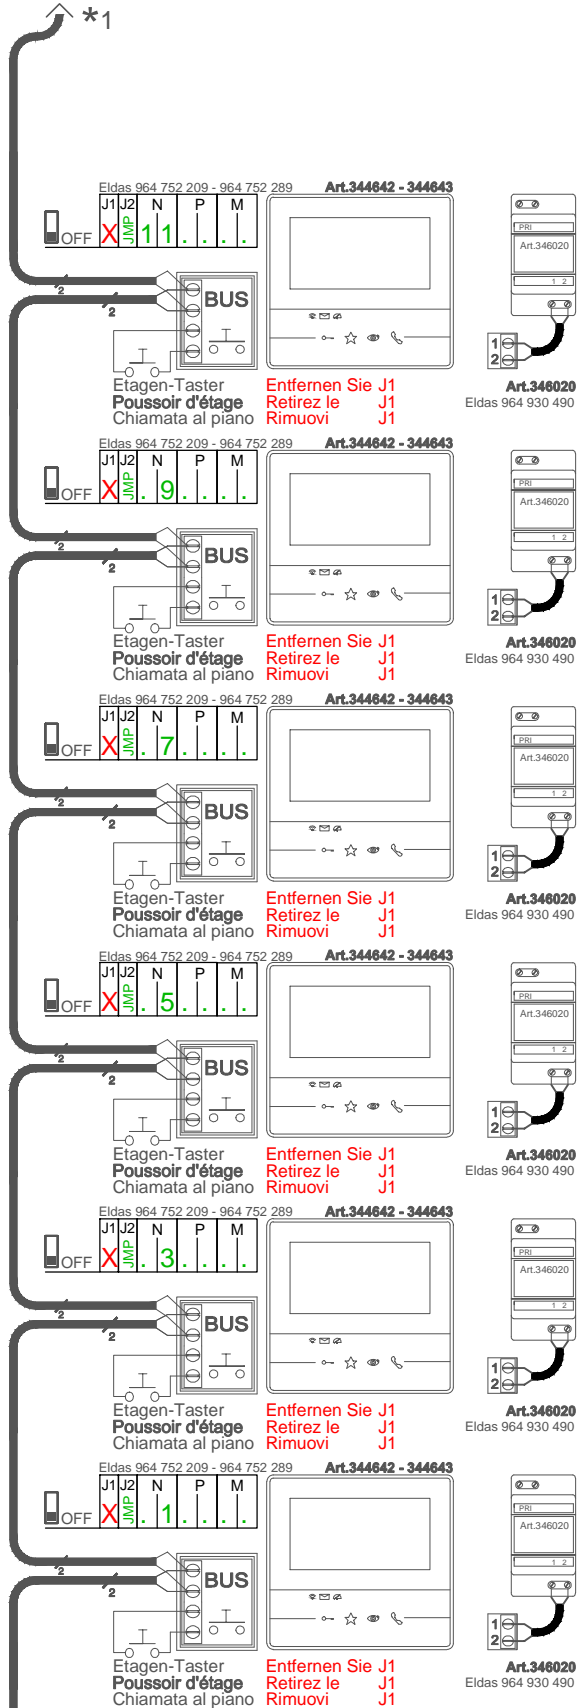

* 1-4 (Strang / Colonne montante / Montante)
 X (Entfernen Sie J1 / Retirez le J1 / Rimuovi J1)

Info: Verdrillte kabel verwenden / Utiliser des câbles torsadés
 Utilizzare cavi twistati Art.336904 - Eldas 101 282 009

21 INT 1.2/00

41 INT 1.2/06

21 TAB 1.1/00

41 TAB 1.1/06

*** 1-4 (Strang / Colonne montante / Montante)**
X (Entfernen Sie J1 / Retirez le J1 / Rimuovi J1)

Info: **Verdrillte kabel verwenden / Utiliser des câbles torsadés**
 Utilizzare cavi twistati Art.336904 - Eldas 101 282 009