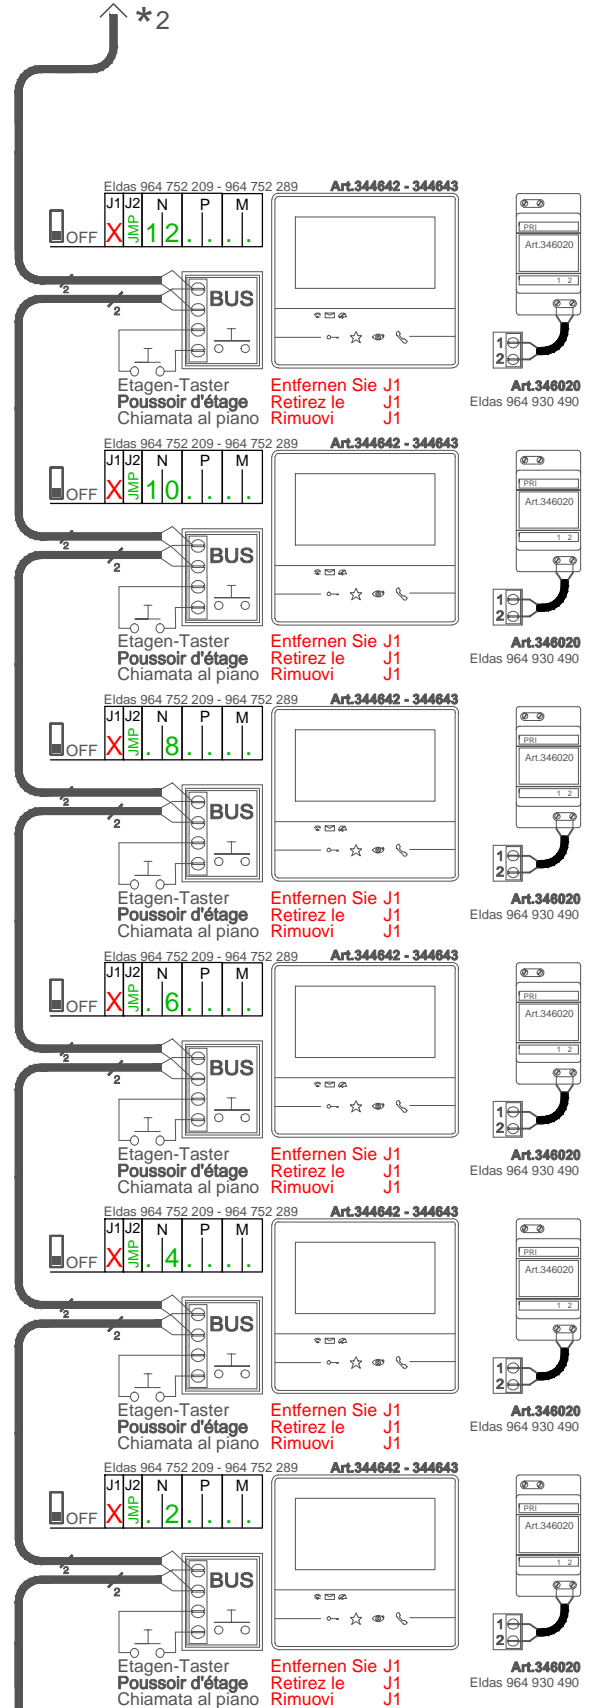

*** 1-4 (Strang / Colonne montante / Montante)**
X (Entfernen Sie J1 / Retirez le J1 / Rimuovi J1)

Info: Verdrillte kabel verwenden / Utiliser des câbles torsadés
Utilizzare cavi twistati Art.336904 - Eldas 101 282 009

21 INT 1.2/00

41 INT 1.2/06

21 TAB 1.1/00

41 TAB 1.1/06

* 1-4 (Strang / Colonne montante / Montante)
 X (Entfernen Sie J1 / Retirez le J1 / Rimuovi J1)

Info: Verdrillte kabel verwenden / Utiliser des câbles torsadés
 Utilizzare cavi twistati Art.336904 - Eldas 101 282 009