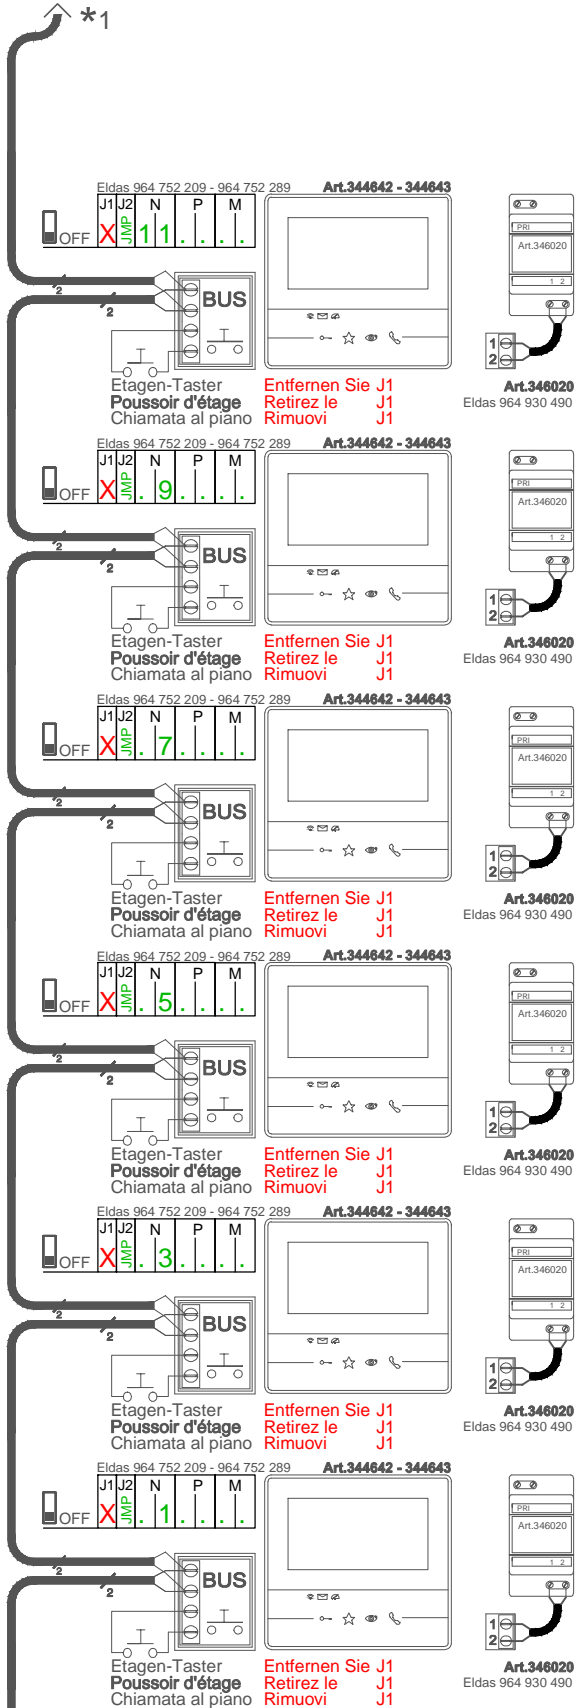

*** 1-4 (Strang / Colonne montante / Montante)**
X (Entfernen Sie J1 / Retirez le J1 / Rimuovi J1)

Info: Verdrillte kabel verwenden / Utiliser des câbles torsadés
Utilizzare cavi twistati Art.336904 - Eldas 101 282 009

21 INT 1.2/00

41 INT 1.2/06

21 TAB 1.1/00

41 TAB 1.1/06

* 1-4 (Strang / Colonne montante / Montante)
 X (Entfernen Sie J1 / Retirez le J1 / Rimuovi J1)

Info: Verdrillte kabel verwenden / Utiliser des câbles torsadés
 Utilizzare cavi twistati Art.336904 - Eldas 101 282 009