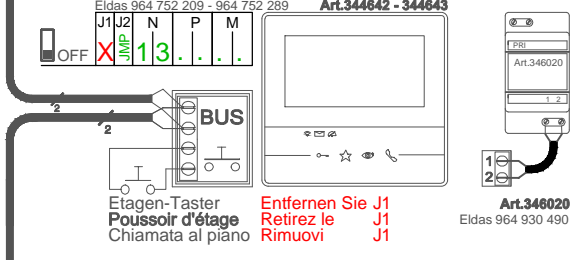

* 1-4 (Strang / Colonne montante / Montante)
 X (Entfernen Sie J1 / Retirez le J1 / Rimuovi J1)

Info: Verdrillte kabel verwenden / Utiliser des câbles torsadés
 Utilizzare cavi twistati Art.336904 - Eldas 101 282 009

*1
 21 INT 1.1/00

*2
 41 INT 1.1/06