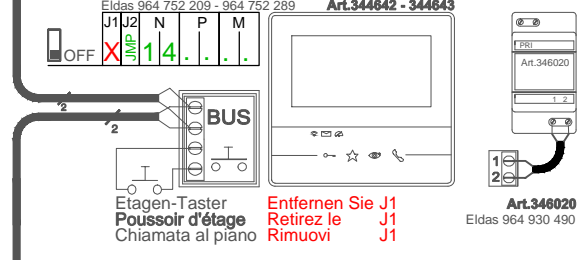

* 1-4 (Strang / Colonne montante / Montante)
 X (Entfernen Sie J1 / Retirez le J1 / Rimuovi J1)

Info: Verdrillte kabel verwenden / Utiliser des câbles torsadés
 Utilizzare cavi twistati Art.336904 - Eldas 101 282 009

*1
 21 INT 1.1/00

*2
 41 INT 1.1/06