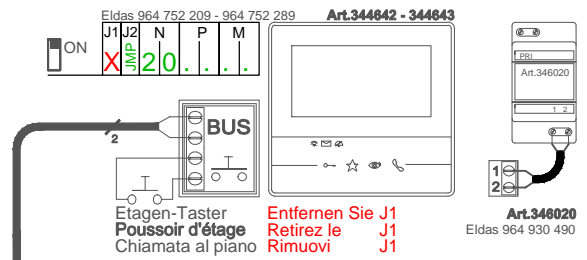

* 1-4 (Strang / Colonne montante / Montante)
 X (Entfernen Sie J1 / Retirez le J1 / Rimuovi J1)

Info: Verdrillte kabel verwenden / Utiliser des câbles torsadés
 Utilizzare cavi twistati Art.336904 - Eldas 101 282 009

*1
 21 INT 1.1/00

*2
 41 INT 1.1/06