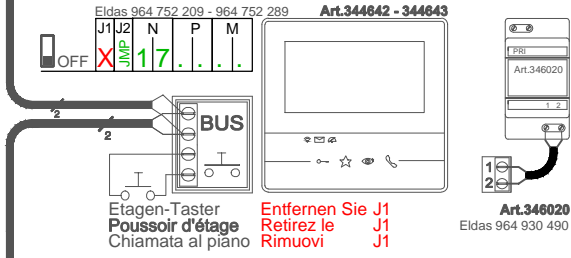

* 1-4 (Strang / Colonne montante / Montante)
 X (Entfernen Sie J1 / Retirez le J1 / Rimuovi J1)

Info: Verdrillte kabel verwenden / Utiliser des câbles torsadés
 Utilizzare cavi twistati Art.336904 - Eldas 101 282 009

*1
 21 INT 1.1/00

*2
 41 INT 1.1/06