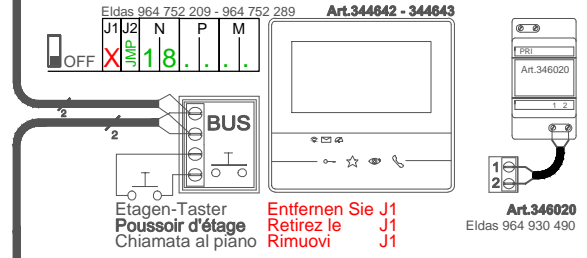

* 1-4 (Strang / Colonne montante / Montante)
 X (Entfernen Sie J1 / Retirez le J1 / Rimuovi J1)

Info: Verdrillte kabel verwenden / Utiliser des câbles torsadés
 Utilizzare cavi twistati Art.336904 - Eldas 101 282 009

*1
 21 INT 1.1/00

*2
 41 INT 1.1/06