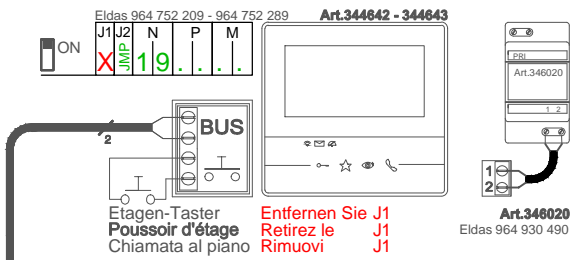

* 1-4 (Strang / Colonne montante / Montante)
 X (Entfernen Sie J1 / Retirez le J1 / Rimuovi J1)

Info: Verdrillte kabel verwenden / Utiliser des câbles torsadés
 Utilizzare cavi twistati Art.336904 - Eldas 101 282 009

*1
 21 INT 1.1/00

*2
 41 INT 1.1/06