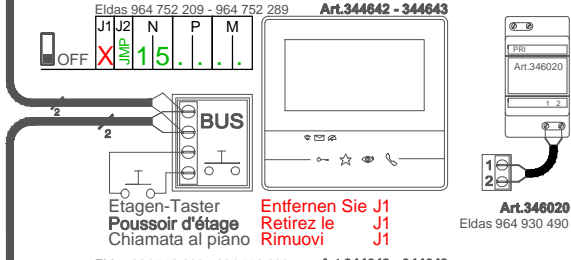

* 1-4 (Strang / Colonne montante / Montante)
 X (Entfernen Sie J1 / Retirez le J1 / Rimuovi J1)

Info: Verdrillte kabel verwenden / Utiliser des câbles torsadés
 Utilizzare cavi twistati Art.336904 - Eldas 101 282 009

*1
 21 INT 1.1/00

*2
 41 INT 1.1/06