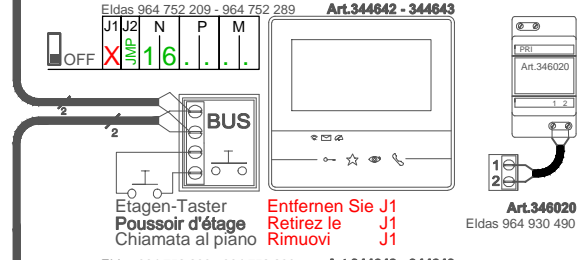

* 1-4 (Strang / Colonne montante / Montante)
 X (Entfernen Sie J1 / Retirez le J1 / Rimuovi J1)

Info: Verdrillte kabel verwenden / Utiliser des câbles torsadés
 Utilizzare cavi twistati Art.336904 - Eldas 101 282 009

*1
 21 INT 1.1/00

*2
 41 INT 1.1/06