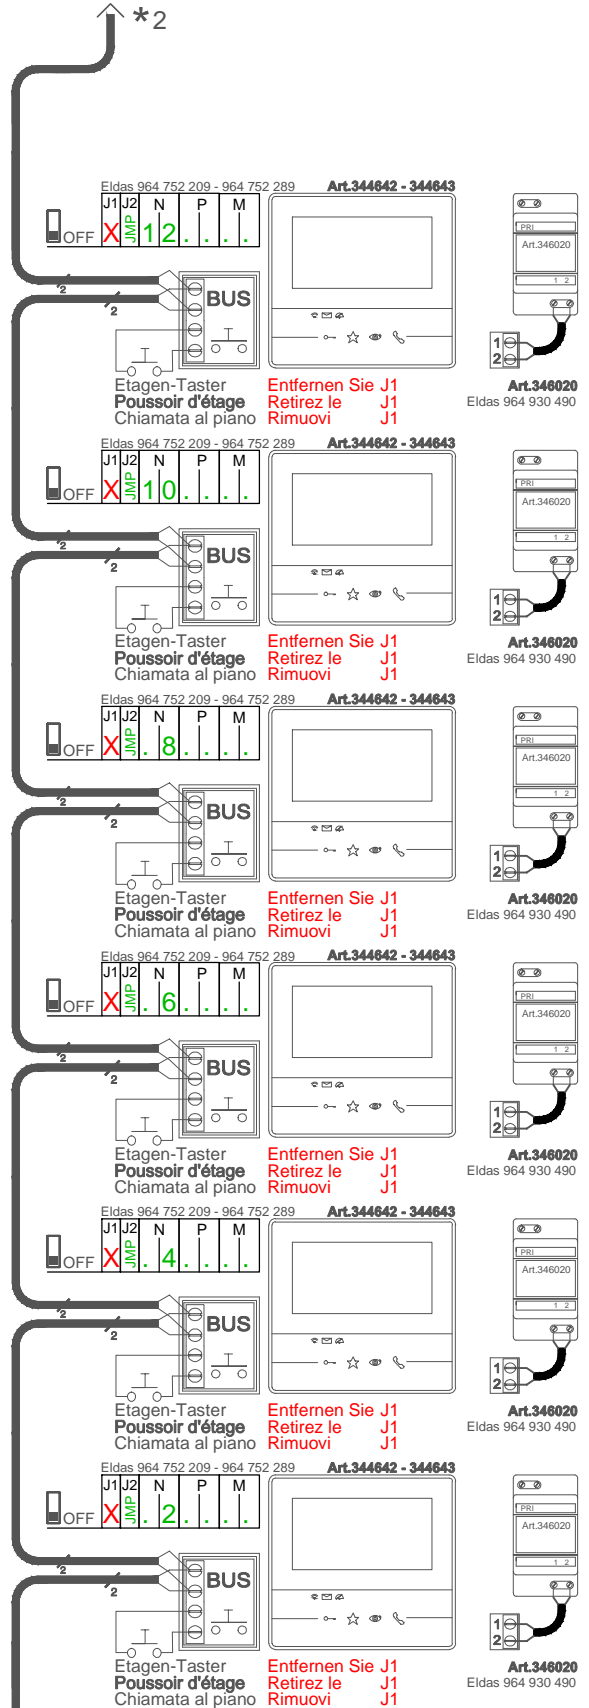

*** 1-4 (Strang / Colonne montante / Montante)**
X (Entfernen Sie J1 / Retirez le J1 / Rimuovi J1)

Info: Verdrillte kabel verwenden / Utiliser des câbles torsadés
Utilizzare cavi twistati Art.336904 - Eldas 101 282 009

21 INT 1.2/00

41 INT 1.2/06

21 TAB 1.1/00

41 TAB 1.1/06

*** 1-4 (Strang / Colonne montante / Montante)**
X (Entfernen Sie J1 / Retirez le J1 / Rimuovi J1)

Info: Verdrillte kabel verwenden / Utiliser des câbles torsadés
Utilizzare cavi twistati Art.336904 - Eldas 101 282 009

*1
 21 INT 1.1/00

*2
 41 INT 1.1/06