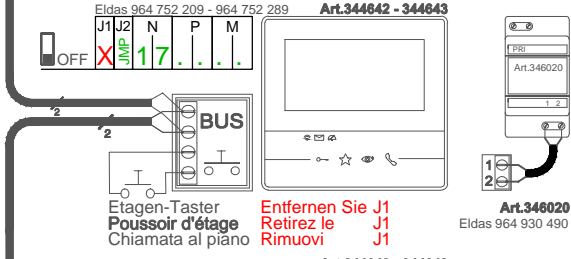

*** 1-4 (Strang / Colonne montante / Montante)**
X (Entfernen Sie J1 / Retirez le J1 / Rimuovi J1)

Info: Verdrillte kabel verwenden / Utiliser des câbles torsadés
Utilizzare cavi twistati Art.336904 - Eldas 101 282 009

21 INT 1.2/00

41 INT 1.2/06

21 TAB 1.1/00

41 TAB 1.1/06

*** 1-4 (Strang / Colonne montante / Montante)**
X (Entfernen Sie J1 / Retirez le J1 / Rimuovi J1)

Info: Verdrillte kabel verwenden / Utiliser des câbles torsadés
Utilizzare cavi twistati Art.336904 - Eldas 101 282 009

*1
 21 INT 1.1/00

*2
 41 INT 1.1/06