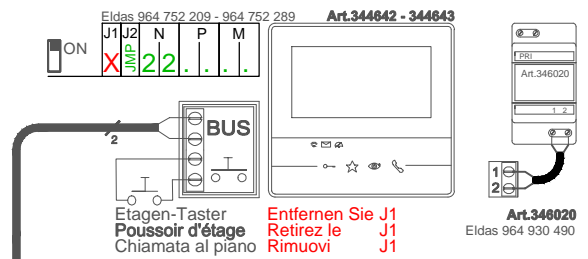

*** 1-4 (Strang / Colonne montante / Montante)**
X (Entfernen Sie J1 / Retirez le J1 / Rimuovi J1)

Info: Verdrillte kabel verwenden / Utiliser des câbles torsadés
Utilizzare cavi twistati Art.336904 - Eldas 101 282 009

21 INT 1.2/00

41 INT 1.2/06

21 TAB 1.1/00

41 TAB 1.1/06

*** 1-4 (Strang / Colonne montante / Montante)**
X (Entfernen Sie J1 / Retirez le J1 / Rimuovi J1)

Info: Verdrillte kabel verwenden / Utiliser des câbles torsadés
Utilizzare cavi twistati Art.336904 - Eldas 101 282 009

*1
 21 INT 1.1/00

*2
 41 INT 1.1/06