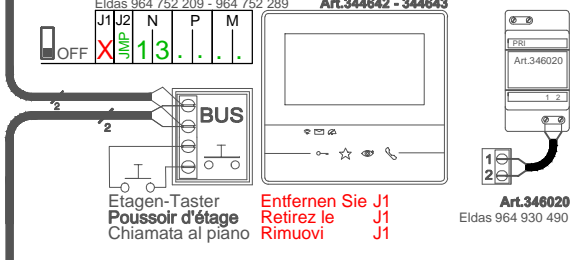

*** 1-4 (Strang / Colonne montante / Montante)**
X (Entfernen Sie J1 / Retirez le J1 / Rimuovi J1)

Info: Verdrillte kabel verwenden / Utiliser des câbles torsadés
Utilizzare cavi twistati Art.336904 - Eldas 101 282 009

21 INT 1.2/00

41 INT 1.2/06

21 TAB 1.1/00

41 TAB 1.1/06

*** 1-4 (Strang / Colonne montante / Montante)**
X (Entfernen Sie J1 / Retirez le J1 / Rimuovi J1)

Info: Verdrillte kabel verwenden / Utiliser des câbles torsadés
Utilizzare cavi twistati Art.336904 - Eldas 101 282 009

*1
 21 INT 1.1/00

*2
 41 INT 1.1/06