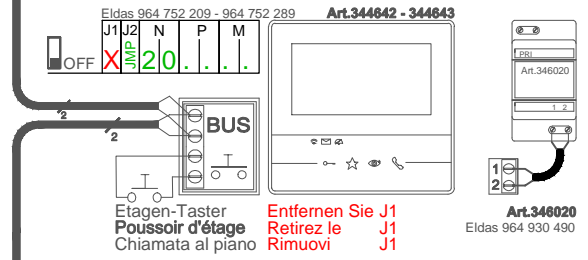

*** 1-4 (Strang / Colonne montante / Montante)**
X (Entfernen Sie J1 / Retirez le J1 / Rimuovi J1)

Info: Verdrillte kabel verwenden / Utiliser des câbles torsadés
Utilizzare cavi twistati Art.336904 - Eldas 101 282 009

21 INT 1.2/00

41 INT 1.2/06

21 TAB 1.1/00

41 TAB 1.1/06

*** 1-4 (Strang / Colonne montante / Montante)**
X (Entfernen Sie J1 / Retirez le J1 / Rimuovi J1)

Info: Verdrillte kabel verwenden / Utiliser des câbles torsadés
Utilizzare cavi twistati Art.336904 - Eldas 101 282 009

*1
 21 INT 1.1/00

*2
 41 INT 1.1/06