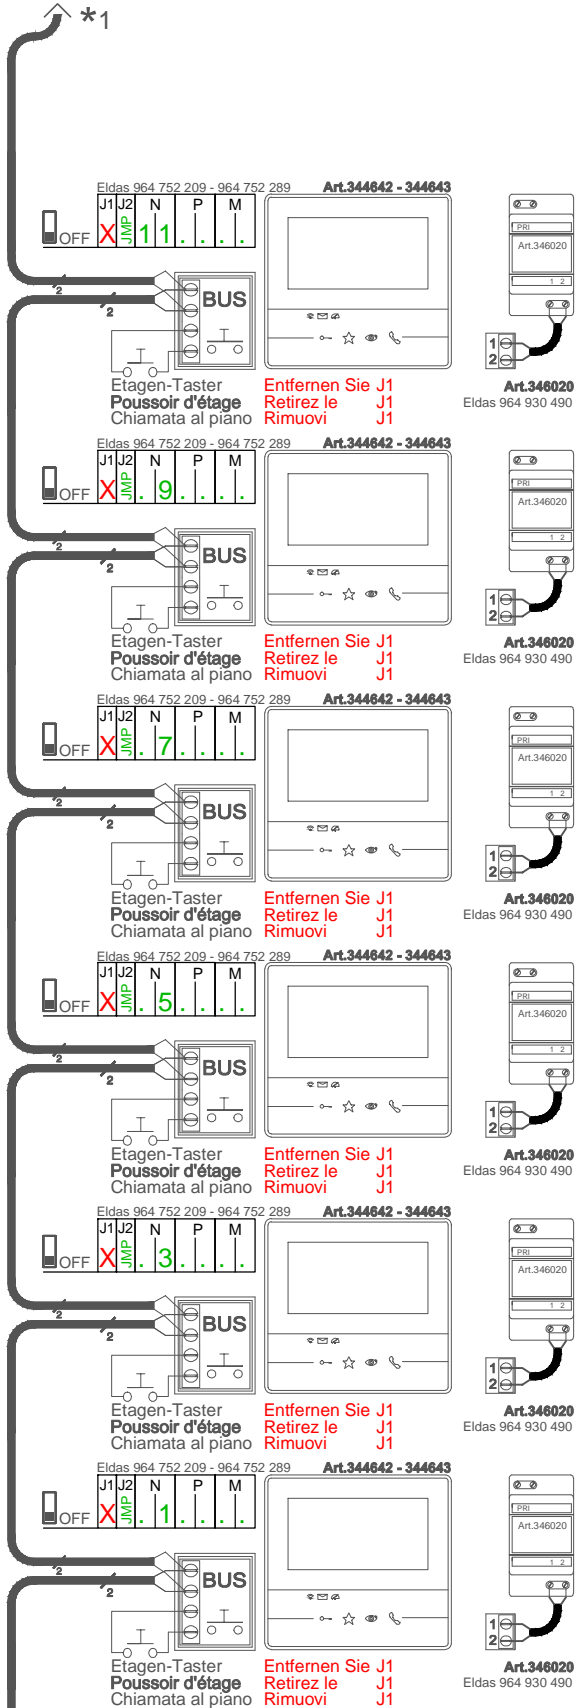

*** 1-4 (Strang / Colonne montante / Montante)**
X (Entfernen Sie J1 / Retirez le J1 / Rimuovi J1)

Info: Verdrillte kabel verwenden / Utiliser des câbles torsadés
Utilizzare cavi twistati Art.336904 - Eldas 101 282 009

21 INT 1.2/00

41 INT 1.2/06

21 TAB 1.1/00

41 TAB 1.1/06

*** 1-4 (Strang / Colonne montante / Montante)**
X (Entfernen Sie J1 / Retirez le J1 / Rimuovi J1)

Info: Verdrillte kabel verwenden / Utiliser des câbles torsadés
Utilizzare cavi twistati Art.336904 - Eldas 101 282 009

*1
 21 INT 1.1/00

*2
 41 INT 1.1/06