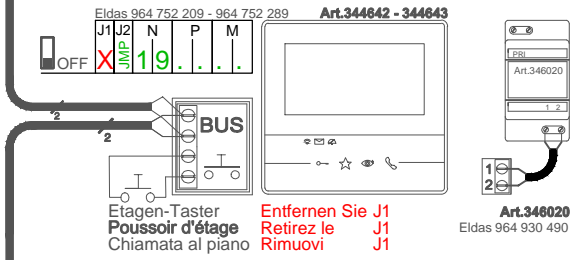

*** 1-4 (Strang / Colonne montante / Montante)**
X (Entfernen Sie J1 / Retirez le J1 / Rimuovi J1)

Info: Verdrillte kabel verwenden / Utiliser des câbles torsadés
Utilizzare cavi twistati Art.336904 - Eldas 101 282 009

21 INT 1.2/00

41 INT 1.2/06

21 TAB 1.1/00

41 TAB 1.1/06

*** 1-4 (Strang / Colonne montante / Montante)**
X (Entfernen Sie J1 / Retirez le J1 / Rimuovi J1)

Info: Verdrillte kabel verwenden / Utiliser des câbles torsadés
Utilizzare cavi twistati Art.336904 - Eldas 101 282 009

*1
 21 INT 1.1/00

*2
 41 INT 1.1/06