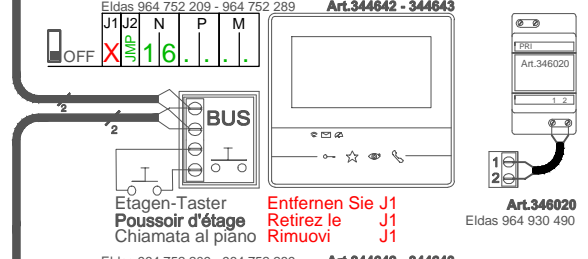

*** 1-4 (Strang / Colonne montante / Montante)**
X (Entfernen Sie J1 / Retirez le J1 / Rimuovi J1)

Info: Verdrillte kabel verwenden / Utiliser des câbles torsadés
Utilizzare cavi twistati Art.336904 - Eldas 101 282 009

21 INT 1.2/00

41 INT 1.2/06

21 TAB 1.1/00

41 TAB 1.1/06

*** 1-4 (Strang / Colonne montante / Montante)**
X (Entfernen Sie J1 / Retirez le J1 / Rimuovi J1)

Info: Verdrillte kabel verwenden / Utiliser des câbles torsadés
Utilizzare cavi twistati Art.336904 - Eldas 101 282 009

*1
 21 INT 1.1/00

*2
 41 INT 1.1/06