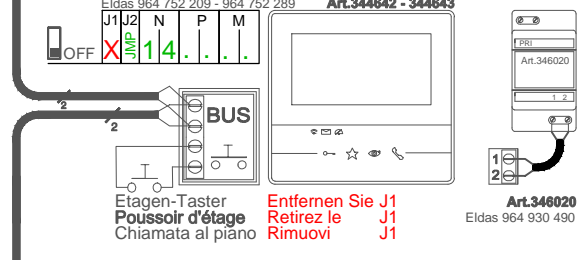

*** 1-4 (Strang / Colonne montante / Montante)**
X (Entfernen Sie J1 / Retirez le J1 / Rimuovi J1)

Info: Verdrillte kabel verwenden / Utiliser des câbles torsadés
Utilizzare cavi twistati Art.336904 - Eldas 101 282 009

21 INT 1.2/00

41 INT 1.2/06

21 TAB 1.1/00

41 TAB 1.1/06

*** 1-4 (Strang / Colonne montante / Montante)**
X (Entfernen Sie J1 / Retirez le J1 / Rimuovi J1)

Info: Verdrillte kabel verwenden / Utiliser des câbles torsadés
Utilizzare cavi twistati Art.336904 - Eldas 101 282 009

*1
 21 INT 1.1/00

*2
 41 INT 1.1/06