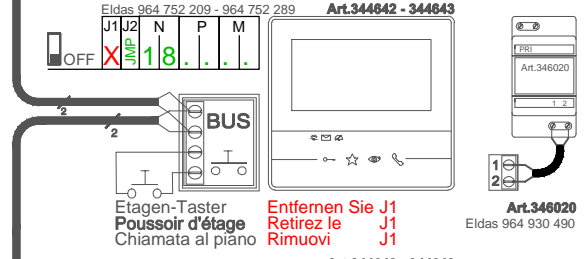

*** 1-4 (Strang / Colonne montante / Montante)**
X (Entfernen Sie J1 / Retirez le J1 / Rimuovi J1)

Info: Verdrillte kabel verwenden / Utiliser des câbles torsadés
Utilizzare cavi twistati Art.336904 - Eldas 101 282 009

21 INT 1.2/00

41 INT 1.2/06

21 TAB 1.1/00

41 TAB 1.1/06

*** 1-4 (Strang / Colonne montante / Montante)**
X (Entfernen Sie J1 / Retirez le J1 / Rimuovi J1)

Info: Verdrillte kabel verwenden / Utiliser des câbles torsadés
Utilizzare cavi twistati Art.336904 - Eldas 101 282 009

*1
 21 INT 1.1/00

*2
 41 INT 1.1/06