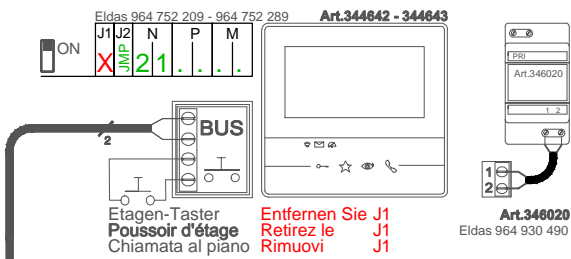

*** 1-4 (Strang / Colonne montante / Montante)**
X (Entfernen Sie J1 / Retirez le J1 / Rimuovi J1)

Info: Verdrillte kabel verwenden / Utiliser des câbles torsadés
Utilizzare cavi twistati Art.336904 - Eldas 101 282 009

21 INT 1.2/00

41 INT 1.2/06

21 TAB 1.1/00

41 TAB 1.1/06

*** 1-4 (Strang / Colonne montante / Montante)**
X (Entfernen Sie J1 / Retirez le J1 / Rimuovi J1)

Info: Verdrillte kabel verwenden / Utiliser des câbles torsadés
Utilizzare cavi twistati Art.336904 - Eldas 101 282 009