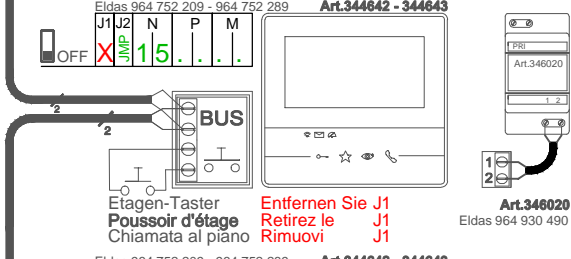

*** 1-4 (Strang / Colonne montante / Montante)**
X (Entfernen Sie J1 / Retirez le J1 / Rimuovi J1)

Info: Verdrillte kabel verwenden / Utiliser des câbles torsadés
Utilizzare cavi twistati Art.336904 - Eldas 101 282 009

21 INT 1.2/00

41 INT 1.2/06

21 TAB 1.1/00

41 TAB 1.1/06

*** 1-4 (Strang / Colonne montante / Montante)**
X (Entfernen Sie J1 / Retirez le J1 / Rimuovi J1)

Info: Verdrillte kabel verwenden / Utiliser des câbles torsadés
Utilizzare cavi twistati Art.336904 - Eldas 101 282 009

*1
 21 INT 1.1/00

*2
 41 INT 1.1/06