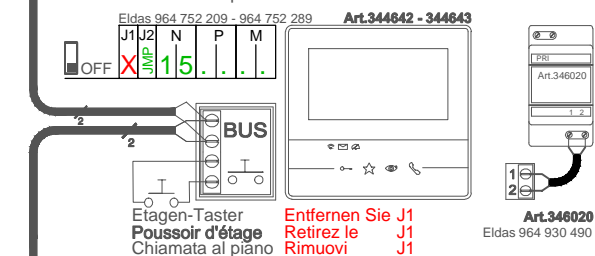

\* 1-4 (Strang / Colonne montante / Montante)  
 X (Entfernen Sie J1 / Retirez le J1 / Rimuovi J1)

Info: Verdrillte kabel verwenden / Utiliser des câbles torsadés  
 Utilizzare cavi twistati Art.336904 - Eldas 101 282 009

21 INT 1.2/00

41 INT 1.2/06

21 TAB 1.1/00

41 TAB 1.1/06

\* 1-4 (Strang / Colonne montante / Montante)  
 X (Entfernen Sie J1 / Retirez le J1 / Rimuovi J1)

Info: Verdrillte kabel verwenden / Utiliser des câbles torsadés  
 Utilizzare cavi twistati Art.336904 - Eldas 101 282 009