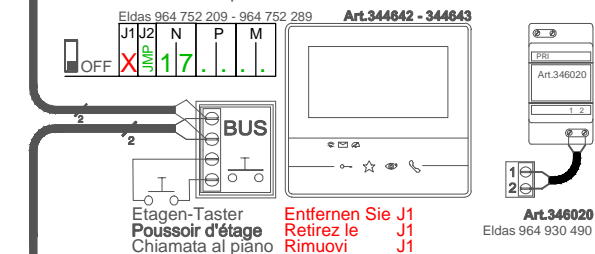

\* 1-4 (Strang / Colonne montante / Montante)  
 X (Entfernen Sie J1 / Retirez le J1 / Rimuovi J1)

Info: Verdrillte kabel verwenden / Utiliser des câbles torsadés  
 Utilizzare cavi twistati Art.336904 - Eldas 101 282 009

21 INT 1.2/00

41 INT 1.2/06

21 TAB 1.1/00

41 TAB 1.1/06

\* 1-4 (Strang / Colonne montante / Montante)  
 X (Entfernen Sie J1 / Retirez le J1 / Rimuovi J1)

Info: Verdrillte kabel verwenden / Utiliser des câbles torsadés  
 Utilizzare cavi twistati Art.336904 - Eldas 101 282 009