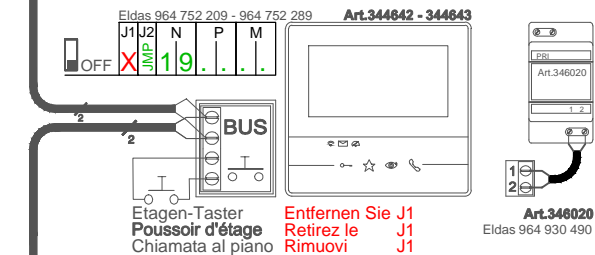

\* 1-4 (Strang / Colonne montante / Montante)  
 X (Entfernen Sie J1 / Retirez le J1 / Rimuovi J1)

Info: Verdrillte kabel verwenden / Utiliser des câbles torsadés  
 Utilizzare cavi twistati Art.336904 - Eldas 101 282 009

21 INT 1.2/00

41 INT 1.2/06

21 TAB 1.1/00

41 TAB 1.1/06

\* 1-4 (Strang / Colonne montante / Montante)  
 X (Entfernen Sie J1 / Retirez le J1 / Rimuovi J1)

Info: Verdrillte kabel verwenden / Utiliser des câbles torsadés  
 Utilizzare cavi twistati Art.336904 - Eldas 101 282 009

\*1  
 21 INT 1.1/00

\*2  
 41 INT 1.1/06