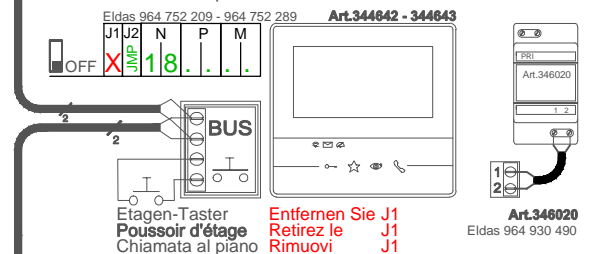

\* 1-4 (Strang / Colonne montante / Montante)  
 X (Entfernen Sie J1 / Retirez le J1 / Rimuovi J1)

Info: Verdrillte kabel verwenden / Utiliser des câbles torsadés  
 Utilizzare cavi twistati Art.336904 - Eldas 101 282 009

21 INT 1.2/00

41 INT 1.2/06

21 TAB 1.1/00

41 TAB 1.1/06

\* 1-4 (Strang / Colonne montante / Montante)  
 X (Entfernen Sie J1 / Retirez le J1 / Rimuovi J1)

Info: Verdrillte kabel verwenden / Utiliser des câbles torsadés  
 Utilizzare cavi twistati Art.336904 - Eldas 101 282 009