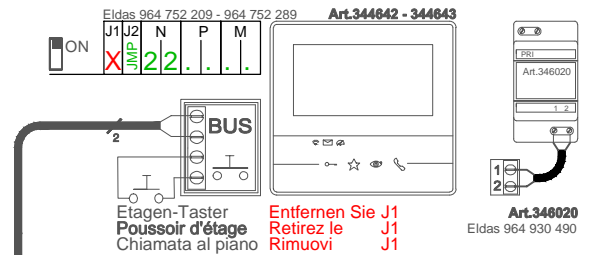

\* 1-4 (Strang / Colonne montante / Montante)  
 X (Entfernen Sie J1 / Retirez le J1 / Rimuovi J1)

Info: Verdrillte kabel verwenden / Utiliser des câbles torsadés  
 Utilizzare cavi twistati Art.336904 - Eldas 101 282 009

21 INT 1.2/00

41 INT 1.2/06

21 TAB 1.1/00

41 TAB 1.1/06

\* 1-4 (Strang / Colonne montante / Montante)  
 X (Entfernen Sie J1 / Retirez le J1 / Rimuovi J1)

Info: Verdrillte kabel verwenden / Utiliser des câbles torsadés  
 Utilizzare cavi twistati Art.336904 - Eldas 101 282 009