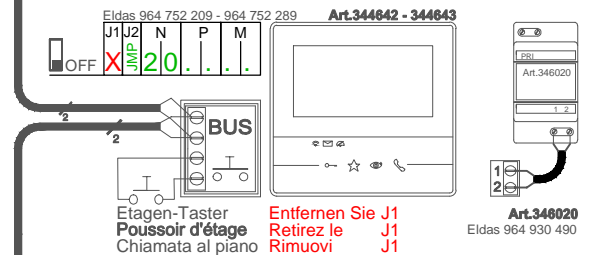

\* 1-4 (Strang / Colonne montante / Montante)  
 X (Entfernen Sie J1 / Retirez le J1 / Rimuovi J1)

Info: Verdrillte kabel verwenden / Utiliser des câbles torsadés  
 Utilizzare cavi twistati Art.336904 - Eldas 101 282 009

21 INT 1.2/00

41 INT 1.2/06

21 TAB 1.1/00

41 TAB 1.1/06

\* 1-4 (Strang / Colonne montante / Montante)  
 X (Entfernen Sie J1 / Retirez le J1 / Rimuovi J1)

Info: Verdrillte kabel verwenden / Utiliser des câbles torsadés  
 Utilizzare cavi twistati Art.336904 - Eldas 101 282 009