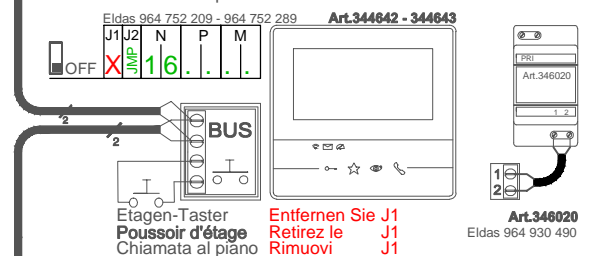

\* 1-4 (Strang / Colonne montante / Montante)  
 X (Entfernen Sie J1 / Retirez le J1 / Rimuovi J1)

Info: Verdrillte kabel verwenden / Utiliser des câbles torsadés  
 Utilizzare cavi twistati Art.336904 - Eldas 101 282 009

21 INT 1.2/00

41 INT 1.2/06

21 TAB 1.1/00

41 TAB 1.1/06

\* 1-4 (Strang / Colonne montante / Montante)  
 X (Entfernen Sie J1 / Retirez le J1 / Rimuovi J1)

Info: Verdrillte kabel verwenden / Utiliser des câbles torsadés  
 Utilizzare cavi twistati Art.336904 - Eldas 101 282 009