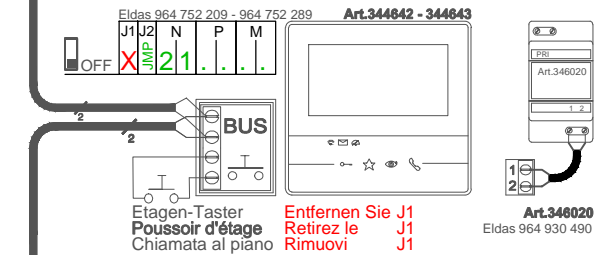

\* 1-4 (Strang / Colonne montante / Montante)  
 X (Entfernen Sie J1 / Retirez le J1 / Rimuovi J1)

Info: Verdrillte kabel verwenden / Utiliser des câbles torsadés  
 Utilizzare cavi twistati Art.336904 - Eldas 101 282 009

21 INT 1.2/00

41 INT 1.2/06

21 TAB 1.1/00

41 TAB 1.1/06

\* 1-4 (Strang / Colonne montante / Montante)  
 X (Entfernen Sie J1 / Retirez le J1 / Rimuovi J1)

Info: Verdrillte kabel verwenden / Utiliser des câbles torsadés  
 Utilizzare cavi twistati Art.336904 - Eldas 101 282 009

\*1  
 21 INT 1.1/00

\*2  
 41 INT 1.1/06