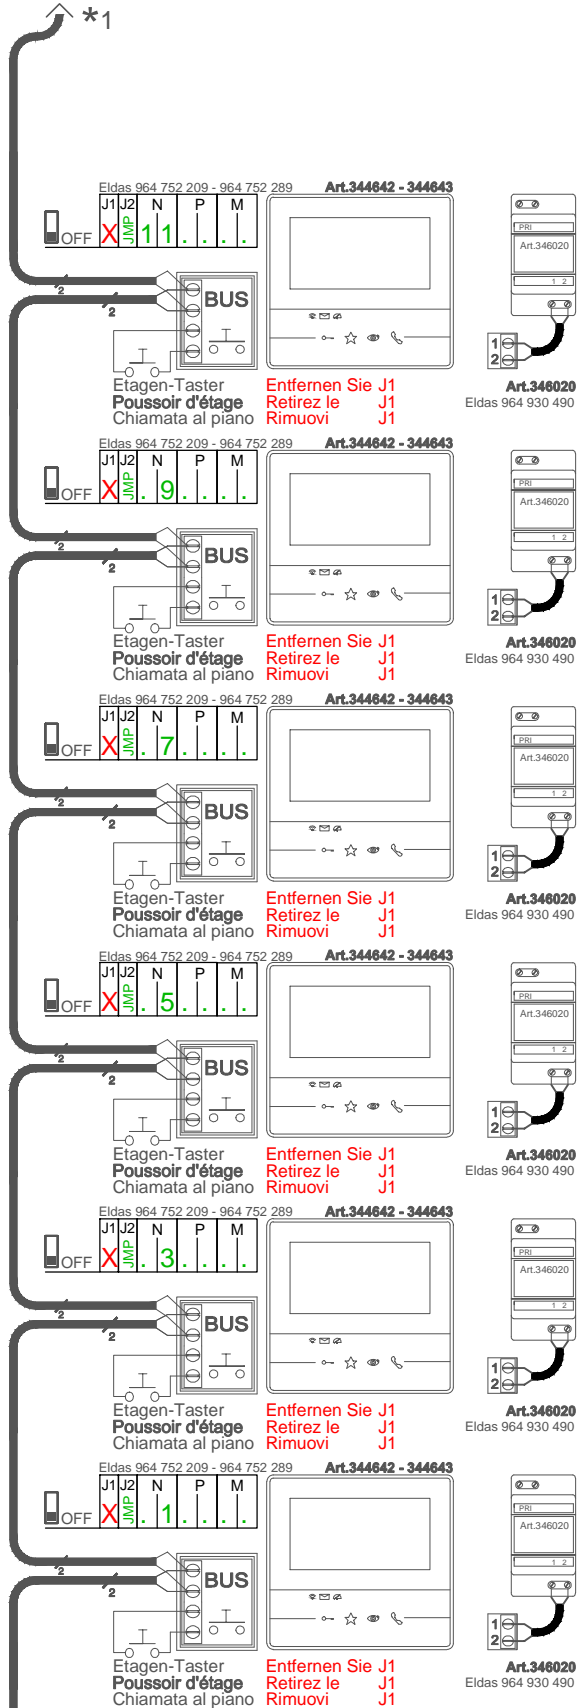

\* 1-4 (Strang / Colonne montante / Montante)  
 X (Entfernen Sie J1 / Retirez le J1 / Rimuovi J1)

Info: Verdrillte kabel verwenden / Utiliser des câbles torsadés  
 Utilizzare cavi twistati Art.336904 - Eldas 101 282 009

21 INT 1.2/00

41 INT 1.2/06

21 TAB 1.1/00

41 TAB 1.1/06

\* 1-4 (Strang / Colonne montante / Montante)  
 X (Entfernen Sie J1 / Retirez le J1 / Rimuovi J1)

Info: Verdrillte kabel verwenden / Utiliser des câbles torsadés  
 Utilizzare cavi twistati Art.336904 - Eldas 101 282 009

\*1  
 21 INT 1.1/00

\*2  
 41 INT 1.1/06