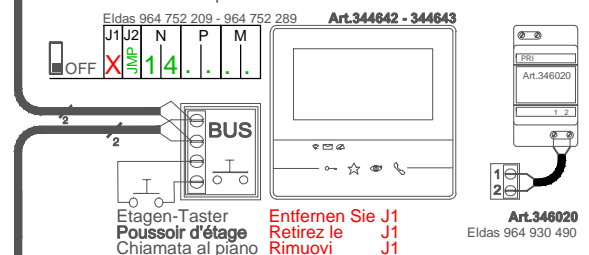

\* 1-4 (Strang / Colonne montante / Montante)  
 X (Entfernen Sie J1 / Retirez le J1 / Rimuovi J1)

Info: Verdrillte kabel verwenden / Utiliser des câbles torsadés  
 Utilizzare cavi twistati Art.336904 - Eldas 101 282 009

21 INT 1.2/00

41 INT 1.2/06

21 TAB 1.1/00

41 TAB 1.1/06

\* 1-4 (Strang / Colonne montante / Montante)  
 X (Entfernen Sie J1 / Retirez le J1 / Rimuovi J1)

Info: Verdrillte kabel verwenden / Utiliser des câbles torsadés  
 Utilizzare cavi twistati Art.336904 - Eldas 101 282 009