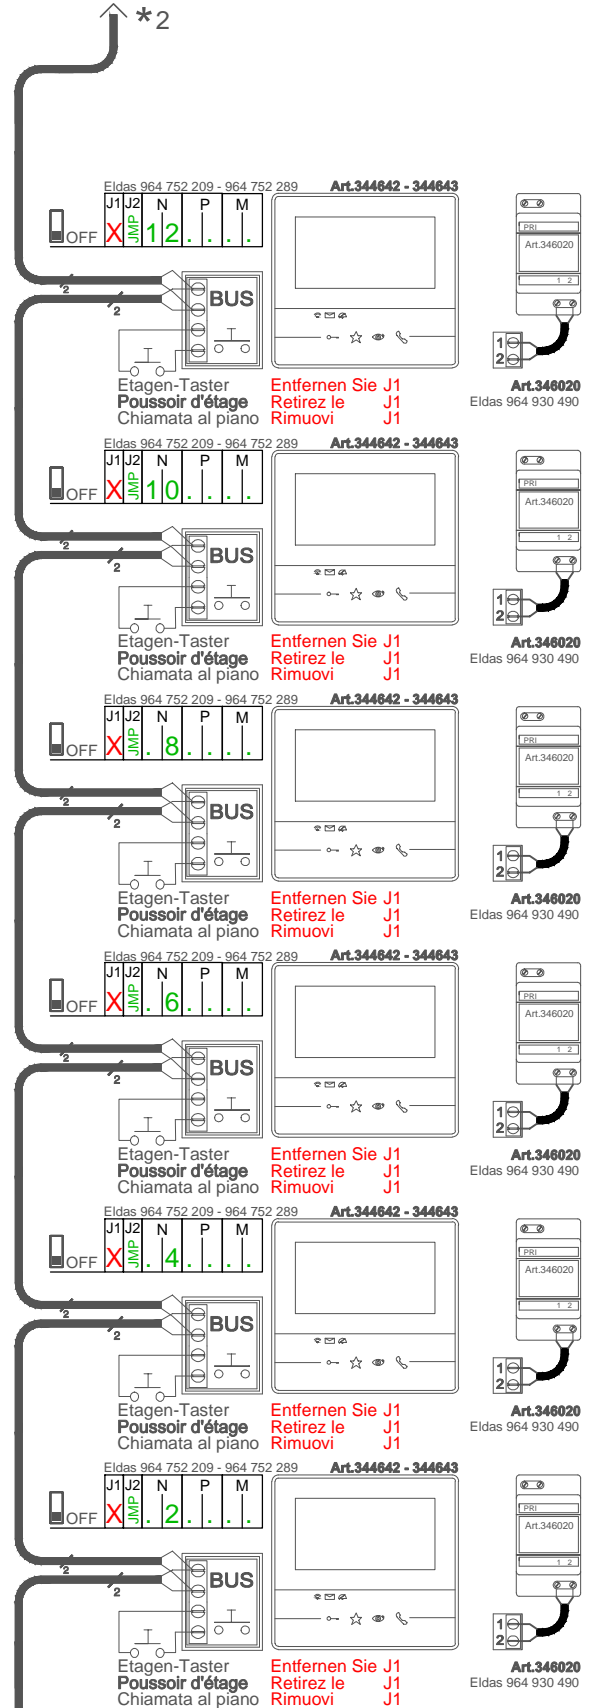

\* 1-4 (Strang / Colonne montante / Montante)  
 X (Entfernen Sie J1 / Retirez le J1 / Rimuovi J1)

Info: Verdrillte kabel verwenden / Utiliser des câbles torsadés  
 Utilizzare cavi twistati Art.336904 - Eldas 101 282 009

21 INT 1.2/00

41 INT 1.2/06

21 TAB 1.1/00

41 TAB 1.1/06

\* 1-4 (Strang / Colonne montante / Montante)  
 X (Entfernen Sie J1 / Retirez le J1 / Rimuovi J1)

Info: Verdrillte kabel verwenden / Utiliser des câbles torsadés  
 Utilizzare cavi twistati Art.336904 - Eldas 101 282 009

\*1  
 21 INT 1.1/00

\*2  
 41 INT 1.1/06