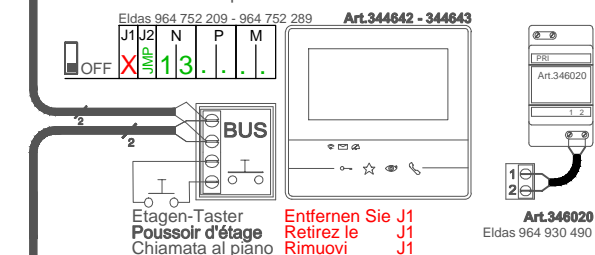

\* 1-4 (Strang / Colonne montante / Montante)  
 X (Entfernen Sie J1 / Retirez le J1 / Rimuovi J1)

Info: Verdrillte kabel verwenden / Utiliser des câbles torsadés  
 Utilizzare cavi twistati Art.336904 - Eldas 101 282 009

21 INT 1.2/00

41 INT 1.2/06

21 TAB 1.1/00

41 TAB 1.1/06

\* 1-4 (Strang / Colonne montante / Montante)  
 X (Entfernen Sie J1 / Retirez le J1 / Rimuovi J1)

Info: Verdrillte kabel verwenden / Utiliser des câbles torsadés  
 Utilizzare cavi twistati Art.336904 - Eldas 101 282 009

\*1  
 21 INT 1.1/00

\*2  
 41 INT 1.1/06