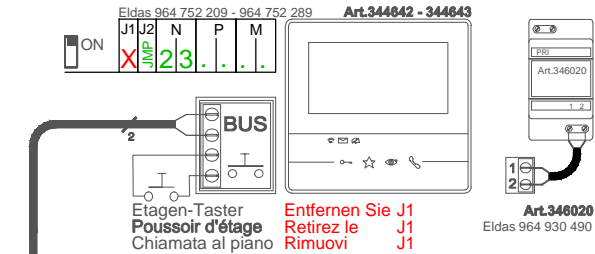

\* 1-4 (Strang / Colonne montante / Montante)  
 X (Entfernen Sie J1 / Retirez le J1 / Rimuovi J1)

Info: Verdrillte kabel verwenden / Utiliser des câbles torsadés  
 Utilizzare cavi twistati Art.336904 - Eldas 101 282 009

21 INT 1.2/00

41 INT 1.2/06

21 TAB 1.1/00

41 TAB 1.1/06

\* 1-4 (Strang / Colonne montante / Montante)  
 X (Entfernen Sie J1 / Retirez le J1 / Rimuovi J1)

Info: Verdrillte kabel verwenden / Utiliser des câbles torsadés  
 Utilizzare cavi twistati Art.336904 - Eldas 101 282 009