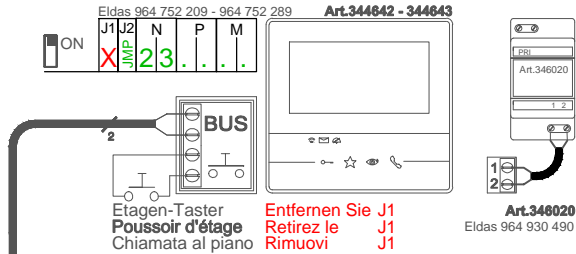

* 1-4 (Strang / Colonne montante / Montante)
 X (Entfernen Sie J1 / Retirez le J1 / Rimuovi J1)

Info: Verdrillte kabel verwenden / Utiliser des câbles torsadés
 Utilizzare cavi twistati Art.336904 - Eldas 101 282 009

21 INT 1.2/00

41 INT 1.2/06

21 TAB 1.1/00

41 TAB 1.1/06

*** 1-4 (Strang / Colonne montante / Montante)**
X (Entfernen Sie J1 / Retirez le J1 / Rimuovi J1)

Info: **Verdrillte kabel verwenden / Utiliser des câbles torsadés**
Utilizzare cavi twistati Art.336904 - Eldas 101 282 009

*1
 21 INT 1.1/00

*2
 41 INT 1.1/06