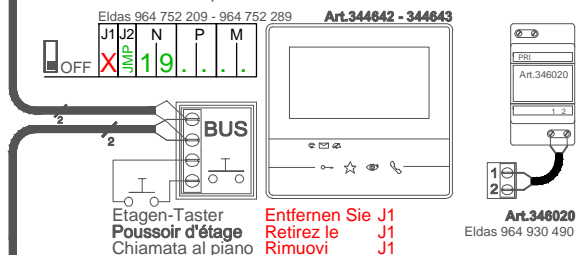

* 1-4 (Strang / Colonne montante / Montante)
 X (Entfernen Sie J1 / Retirez le J1 / Rimuovi J1)

Info: Verdrillte kabel verwenden / Utiliser des câbles torsadés
 Utilizzare cavi twistati Art.336904 - Eldas 101 282 009

21 INT 1.2/00

41 INT 1.2/06

21 TAB 1.1/00

41 TAB 1.1/06

*** 1-4 (Strang / Colonne montante / Montante)**
X (Entfernen Sie J1 / Retirez le J1 / Rimuovi J1)

Info: **Verdrillte kabel verwenden / Utiliser des câbles torsadés**
Utilizzare cavi twistati Art.336904 - Eldas 101 282 009

*1
 21 INT 1.1/00

*2
 41 INT 1.1/06