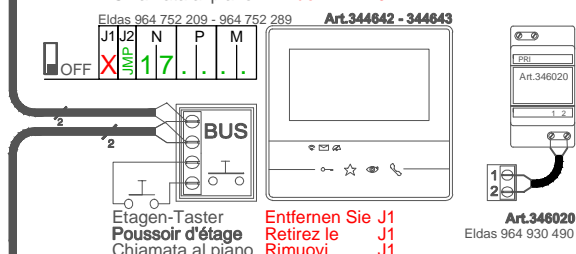

* 1-4 (Strang / Colonne montante / Montante)
 X (Entfernen Sie J1 / Retirez le J1 / Rimuovi J1)

Info: Verdrillte kabel verwenden / Utiliser des câbles torsadés
 Utilizzare cavi twistati Art.336904 - Eldas 101 282 009

21 INT 1.2/00

41 INT 1.2/06

21 TAB 1.1/00

41 TAB 1.1/06

*** 1-4 (Strang / Colonne montante / Montante)**
X (Entfernen Sie J1 / Retirez le J1 / Rimuovi J1)

Info: **Verdrillte kabel verwenden / Utiliser des câbles torsadés**
Utilizzare cavi twistati Art.336904 - Eldas 101 282 009

*1
 21 INT 1.1/00

*2
 41 INT 1.1/06