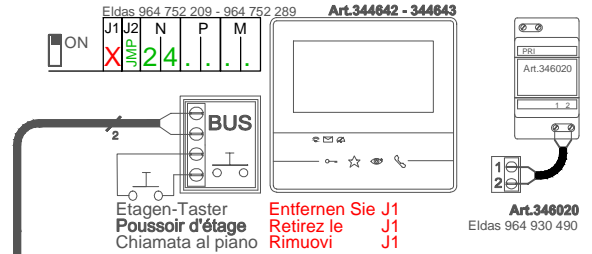

* 1-4 (Strang / Colonne montante / Montante)
 X (Entfernen Sie J1 / Retirez le J1 / Rimuovi J1)

Info: Verdrillte kabel verwenden / Utiliser des câbles torsadés
 Utilizzare cavi twistati Art.336904 - Eldas 101 282 009

21 INT 1.2/00

41 INT 1.2/06

21 TAB 1.1/00

41 TAB 1.1/06

*** 1-4 (Strang / Colonne montante / Montante)**
X (Entfernen Sie J1 / Retirez le J1 / Rimuovi J1)

Info: **Verdrillte kabel verwenden / Utiliser des câbles torsadés**
Utilizzare cavi twistati Art.336904 - Eldas 101 282 009

*1
 21 INT 1.1/00

*2
 41 INT 1.1/06