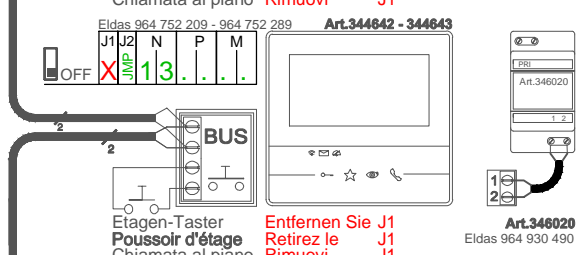

* 1-4 (Strang / Colonne montante / Montante)
 X (Entfernen Sie J1 / Retirez le J1 / Rimuovi J1)

Info: Verdrillte kabel verwenden / Utiliser des câbles torsadés
 Utilizzare cavi twistati Art.336904 - Eldas 101 282 009

21 INT 1.2/00

41 INT 1.2/06

21 TAB 1.1/00

41 TAB 1.1/06

*** 1-4 (Strang / Colonne montante / Montante)**
X (Entfernen Sie J1 / Retirez le J1 / Rimuovi J1)

Info: **Verdrillte kabel verwenden / Utiliser des câbles torsadés**
Utilizzare cavi twistati Art.336904 - Eldas 101 282 009

*1
 21 INT 1.1/00

*2
 41 INT 1.1/06