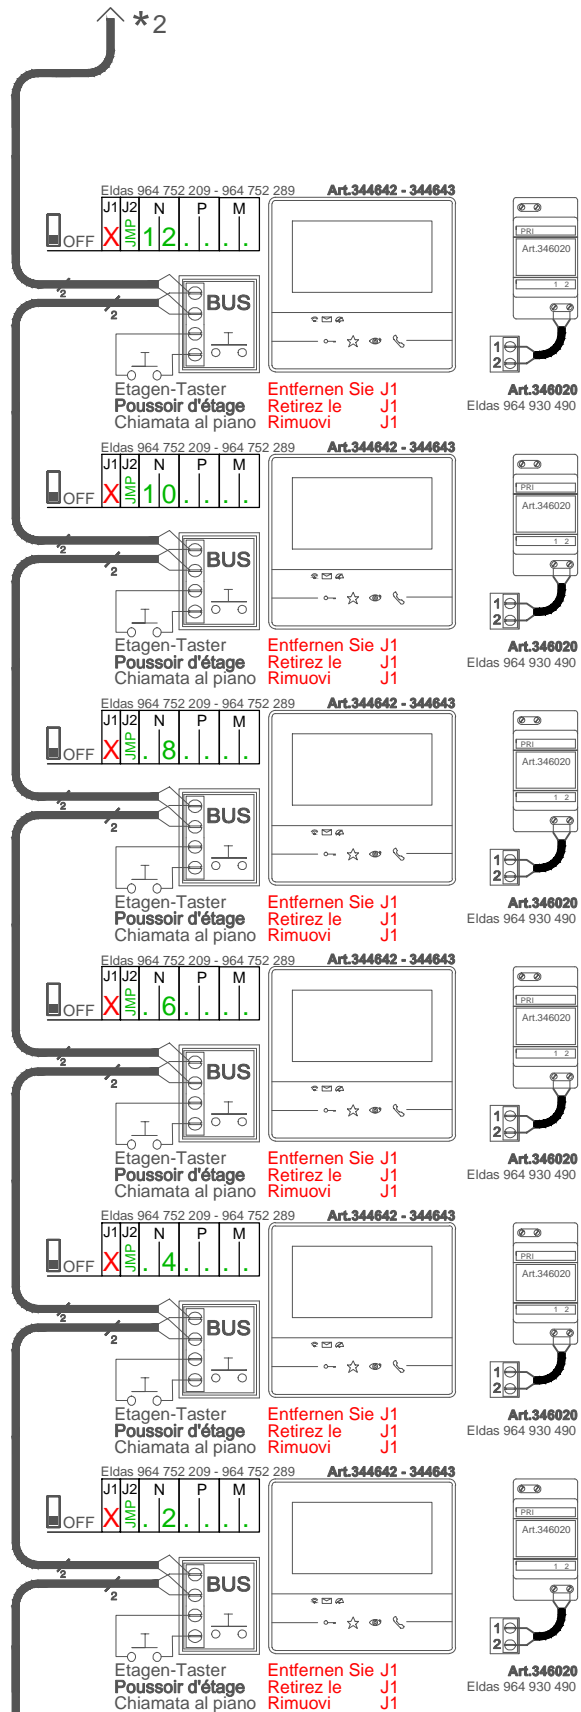

* 1-4 (Strang / Colonne montante / Montante)
 X (Entfernen Sie J1 / Retirez le J1 / Rimuovi J1)

Info: Verdrillte kabel verwenden / Utiliser des câbles torsadés
 Utilizzare cavi twistati Art.336904 - Eldas 101 282 009

21 INT 1.2/00

41 INT 1.2/06

21 TAB 1.1/00

41 TAB 1.1/06

*** 1-4 (Strang / Colonne montante / Montante)**
X (Entfernen Sie J1 / Retirez le J1 / Rimuovi J1)

Info: **Verdrillte kabel verwenden / Utiliser des câbles torsadés**
Utilizzare cavi twistati Art.336904 - Eldas 101 282 009

*1
 21 INT 1.1/00

*2
 41 INT 1.1/06