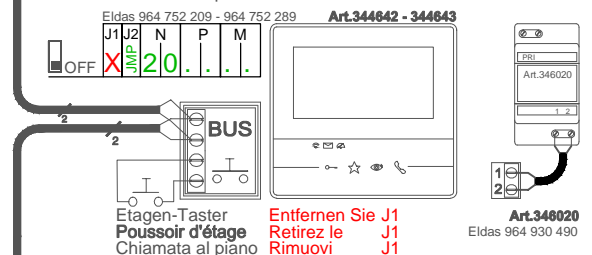

* 1-4 (Strang / Colonne montante / Montante)
 X (Entfernen Sie J1 / Retirez le J1 / Rimuovi J1)

Info: Verdrillte kabel verwenden / Utiliser des câbles torsadés
 Utilizzare cavi twistati Art.336904 - Eldas 101 282 009

21 INT 1.2/00

41 INT 1.2/06

21 TAB 1.1/00

41 TAB 1.1/06

*** 1-4 (Strang / Colonne montante / Montante)**
X (Entfernen Sie J1 / Retirez le J1 / Rimuovi J1)

Info: **Verdrillte kabel verwenden / Utiliser des câbles torsadés**
Utilizzare cavi twistati Art.336904 - Eldas 101 282 009

*1
 21 INT 1.1/00

*2
 41 INT 1.1/06