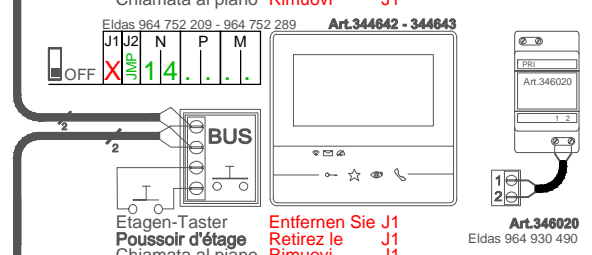

* 1-4 (Strang / Colonne montante / Montante)
 X (Entfernen Sie J1 / Retirez le J1 / Rimuovi J1)

Info: Verdrillte kabel verwenden / Utiliser des câbles torsadés
 Utilizzare cavi twistati Art.336904 - Eldas 101 282 009

21 INT 1.2/00

41 INT 1.2/06

21 TAB 1.1/00

41 TAB 1.1/06

*** 1-4 (Strang / Colonne montante / Montante)**
X (Entfernen Sie J1 / Retirez le J1 / Rimuovi J1)

Info: **Verdrillte kabel verwenden / Utiliser des câbles torsadés**
Utilizzare cavi twistati Art.336904 - Eldas 101 282 009

*1
 21 INT 1.1/00

*2
 41 INT 1.1/06