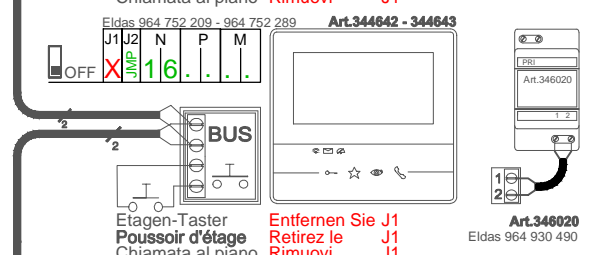

* 1-4 (Strang / Colonne montante / Montante)
 X (Entfernen Sie J1 / Retirez le J1 / Rimuovi J1)

Info: Verdrillte kabel verwenden / Utiliser des câbles torsadés
 Utilizzare cavi twistati Art.336904 - Eldas 101 282 009

21 INT 1.2/00

41 INT 1.2/06

21 TAB 1.1/00

41 TAB 1.1/06

*** 1-4 (Strang / Colonne montante / Montante)**
X (Entfernen Sie J1 / Retirez le J1 / Rimuovi J1)

Info: **Verdrillte kabel verwenden / Utiliser des câbles torsadés**
Utilizzare cavi twistati Art.336904 - Eldas 101 282 009