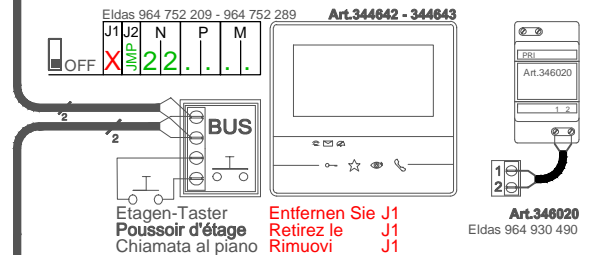

* 1-4 (Strang / Colonne montante / Montante)
 X (Entfernen Sie J1 / Retirez le J1 / Rimuovi J1)

Info: Verdrillte kabel verwenden / Utiliser des câbles torsadés
 Utilizzare cavi twistati Art.336904 - Eldas 101 282 009

21 INT 1.2/00

41 INT 1.2/06

21 TAB 1.1/00

41 TAB 1.1/06

*** 1-4 (Strang / Colonne montante / Montante)**
X (Entfernen Sie J1 / Retirez le J1 / Rimuovi J1)

Info: **Verdrillte kabel verwenden / Utiliser des câbles torsadés**
Utilizzare cavi twistati Art.336904 - Eldas 101 282 009

*1
 21 INT 1.1/00

*2
 41 INT 1.1/06