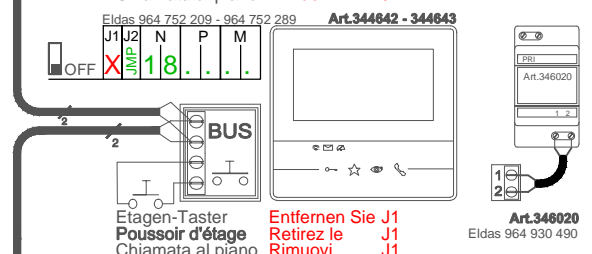

* 1-4 (Strang / Colonne montante / Montante)
 X (Entfernen Sie J1 / Retirez le J1 / Rimuovi J1)

Info: Verdrillte kabel verwenden / Utiliser des câbles torsadés
 Utilizzare cavi twistati Art.336904 - Eldas 101 282 009

21 INT 1.2/00

41 INT 1.2/06

21 TAB 1.1/00

41 TAB 1.1/06

*** 1-4 (Strang / Colonne montante / Montante)**
X (Entfernen Sie J1 / Retirez le J1 / Rimuovi J1)

Info: **Verdrillte kabel verwenden / Utiliser des câbles torsadés**
Utilizzare cavi twistati Art.336904 - Eldas 101 282 009

*1
 21 INT 1.1/00

*2
 41 INT 1.1/06