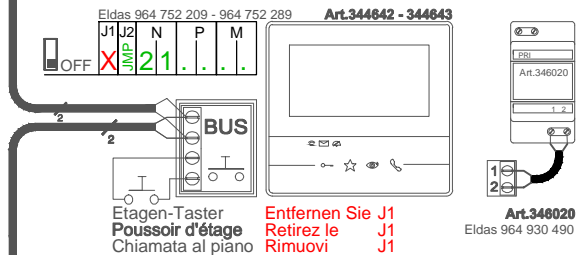

* 1-4 (Strang / Colonne montante / Montante)
 X (Entfernen Sie J1 / Retirez le J1 / Rimuovi J1)

Info: Verdrillte kabel verwenden / Utiliser des câbles torsadés
 Utilizzare cavi twistati Art.336904 - Eldas 101 282 009

21 INT 1.2/00

41 INT 1.2/06

21 TAB 1.1/00

41 TAB 1.1/06

*** 1-4 (Strang / Colonne montante / Montante)**
X (Entfernen Sie J1 / Retirez le J1 / Rimuovi J1)

Info: **Verdrillte kabel verwenden / Utiliser des câbles torsadés**
Utilizzare cavi twistati Art.336904 - Eldas 101 282 009

*1
 21 INT 1.1/00

*2
 41 INT 1.1/06