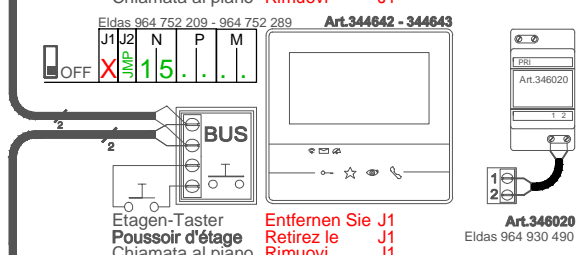

* 1-4 (Strang / Colonne montante / Montante)
 X (Entfernen Sie J1 / Retirez le J1 / Rimuovi J1)

Info: Verdrillte kabel verwenden / Utiliser des câbles torsadés
 Utilizzare cavi twistati Art.336904 - Eldas 101 282 009

21 INT 1.2/00

41 INT 1.2/06

21 TAB 1.1/00

41 TAB 1.1/06

*** 1-4 (Strang / Colonne montante / Montante)**
X (Entfernen Sie J1 / Retirez le J1 / Rimuovi J1)

Info: **Verdrillte kabel verwenden / Utiliser des câbles torsadés**
Utilizzare cavi twistati Art.336904 - Eldas 101 282 009

*1
 21 INT 1.1/00

*2
 41 INT 1.1/06