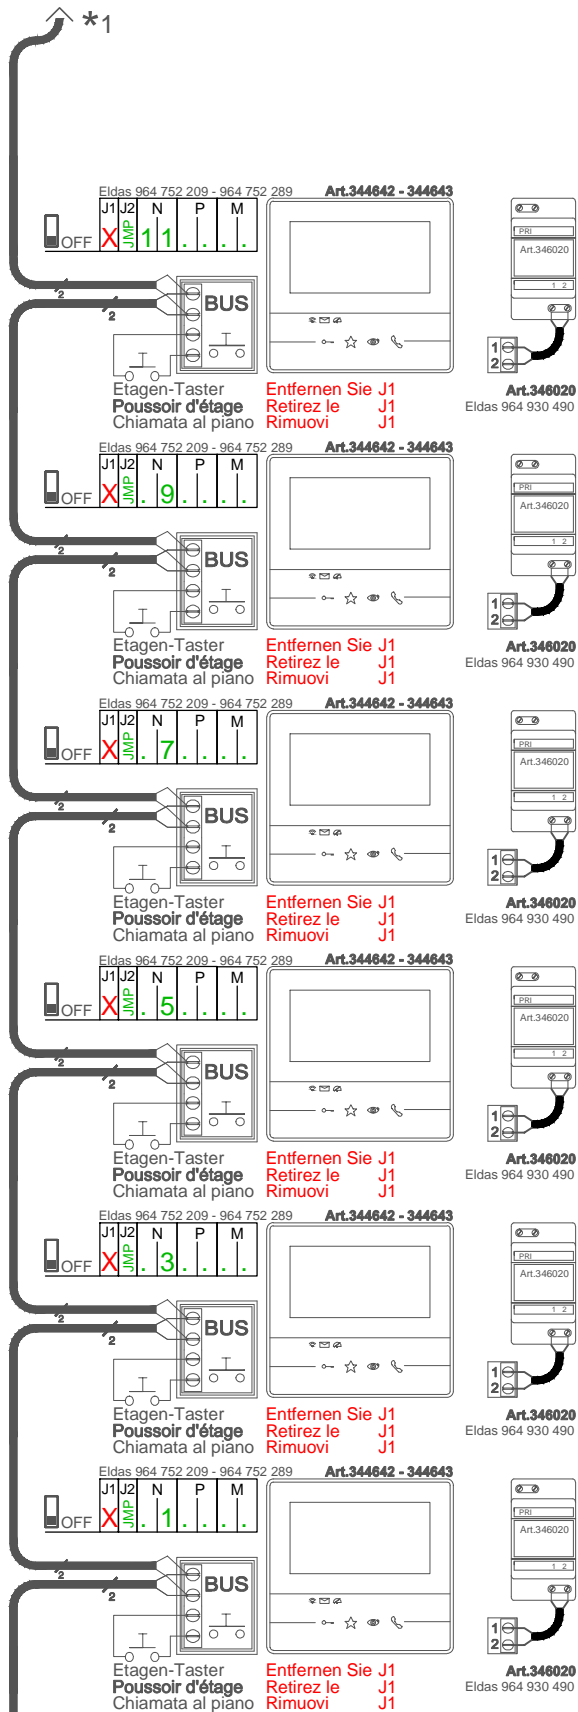

* 1-4 (Strang / Colonne montante / Montante)
 X (Entfernen Sie J1 / Retirez le J1 / Rimuovi J1)

Info: Verdrillte kabel verwenden / Utiliser des câbles torsadés
 Utilizzare cavi twistati Art.336904 - Eldas 101 282 009

21 INT 1.2/00

41 INT 1.2/06

21 TAB 1.1/00

41 TAB 1.1/06

*** 1-4 (Strang / Colonne montante / Montante)**
X (Entfernen Sie J1 / Retirez le J1 / Rimuovi J1)

Info: **Verdrillte kabel verwenden / Utiliser des câbles torsadés**
Utilizzare cavi twistati Art.336904 - Eldas 101 282 009

*1
 21 INT 1.1/00

*2
 41 INT 1.1/06