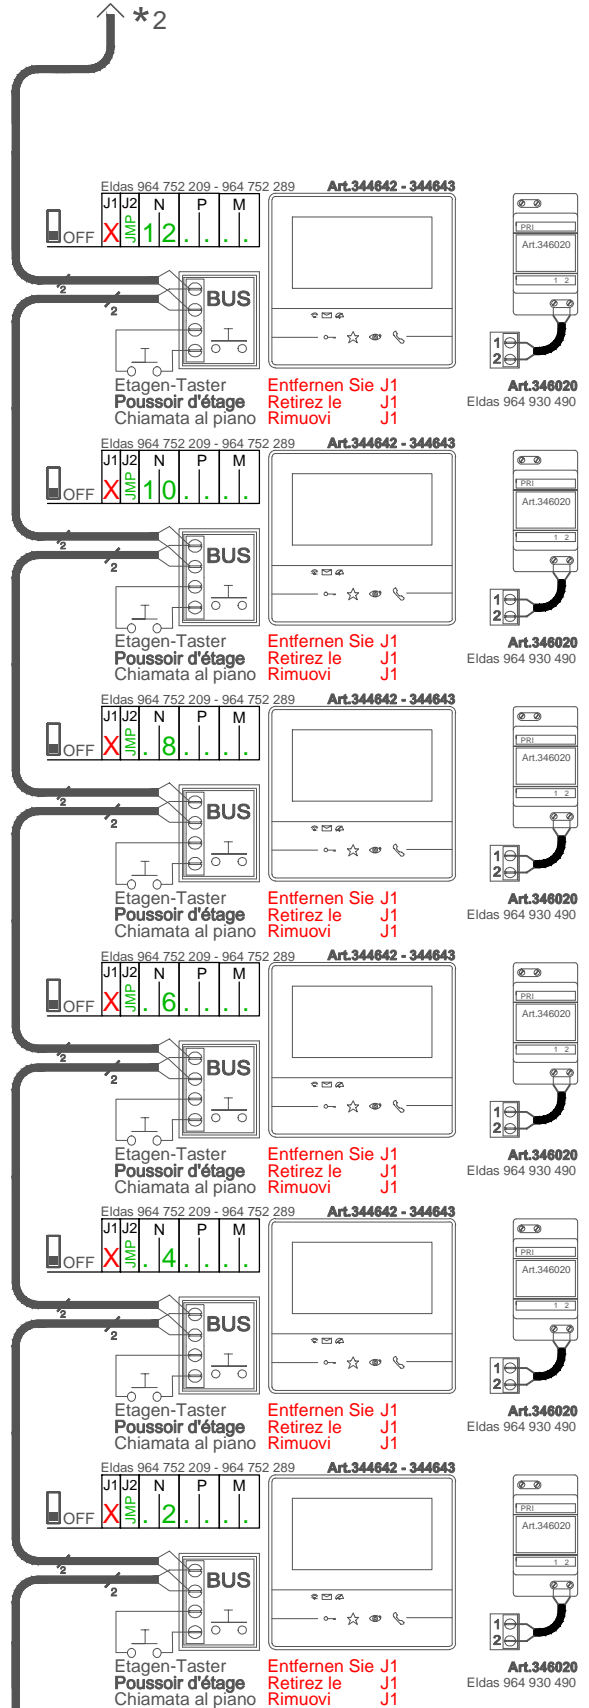

*** 1-4 (Strang / Colonne montante / Montante)**
X (Entfernen Sie J1 / Retirez le J1 / Rimuovi J1)

Info: Verdrillte kabel verwenden / Utiliser des câbles torsadés
Utilizzare cavi twistati Art.336904 - Eldas 101 282 009

21 INT 1.2/00

41 INT 1.2/06

21 TAB 1.1/00

41 TAB 1.1/06

*** 1-4 (Strang / Colonne montante / Montante)**
X (Entfernen Sie J1 / Retirez le J1 / Rimuovi J1)

Info: Verdrillte kabel verwenden / Utiliser des câbles torsadés
Utilizzare cavi twistati Art.336904 - Eldas 101 282 009

21 INT 1.3/00

21 INT 1.1/00

41 INT 1.1/06

*** 1-4 (Strang / Colonne montante / Montante)**
X (Entfernen Sie J1 / Retirez le J1 / Rimuovi J1)

Info: **Verdrillte kabel verwenden / Utiliser des câbles torsadés**
 Utilizzare cavi twistati Art.336904 - Eldas 101 282 009