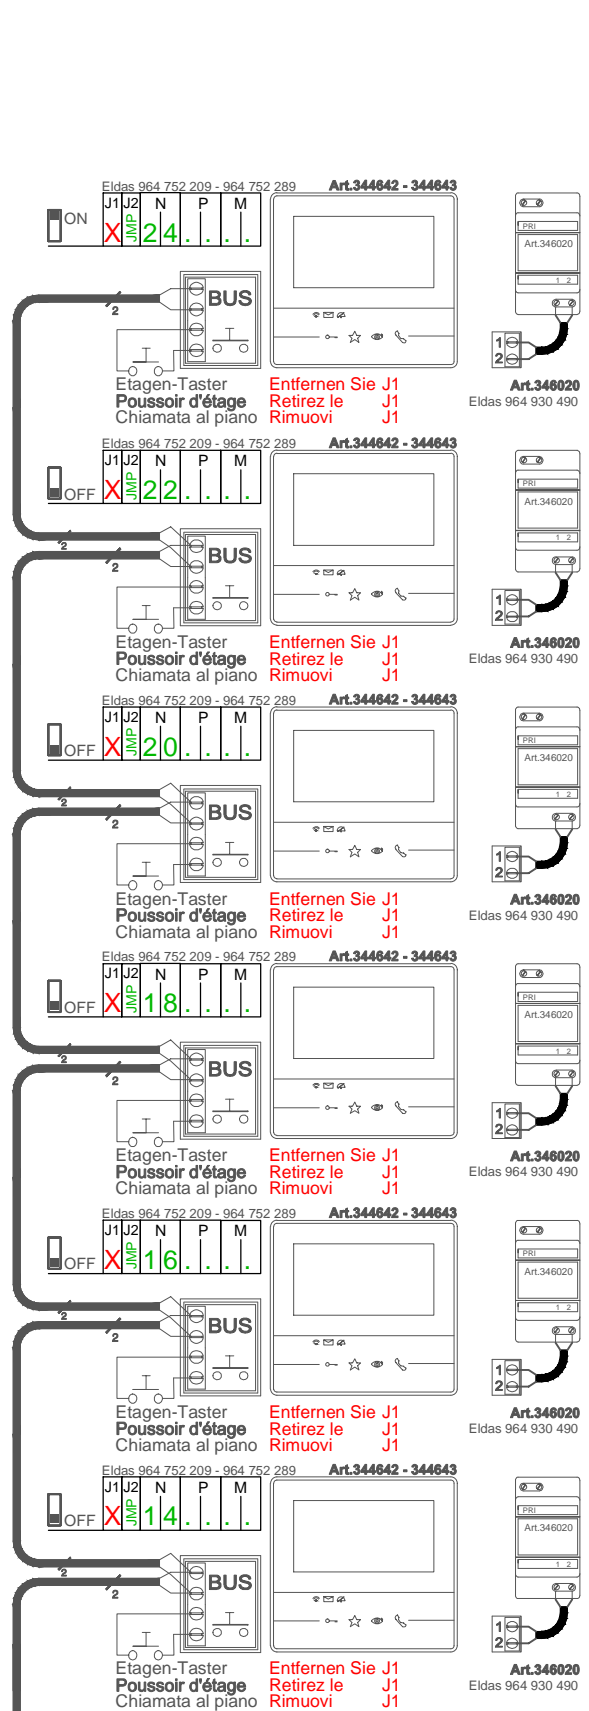

*** 1-4 (Strang / Colonne montante / Montante)**
X (Entfernen Sie J1 / Retirez le J1 / Rimuovi J1)

Info: Verdrillte kabel verwenden / Utiliser des câbles torsadés
Utilizzare cavi twistati Art.336904 - Eldas 101 282 009

21 INT 1.2/00

41 INT 1.2/06

21 TAB 1.1/00

41 TAB 1.1/06

*** 1-4 (Strang / Colonne montante / Montante)**
X (Entfernen Sie J1 / Retirez le J1 / Rimuovi J1)

Info: Verdrillte kabel verwenden / Utiliser des câbles torsadés
Utilizzare cavi twistati Art.336904 - Eldas 101 282 009

21 INT 1.3/00

21 INT 1.1/00

41 INT 1.1/06

*** 1-4 (Strang / Colonne montante / Montante)**
X (Entfernen Sie J1 / Retirez le J1 / Rimuovi J1)

Info: **Verdrillte kabel verwenden / Utiliser des câbles torsadés**
 Utilizzare cavi twistati Art.336904 - Eldas 101 282 009