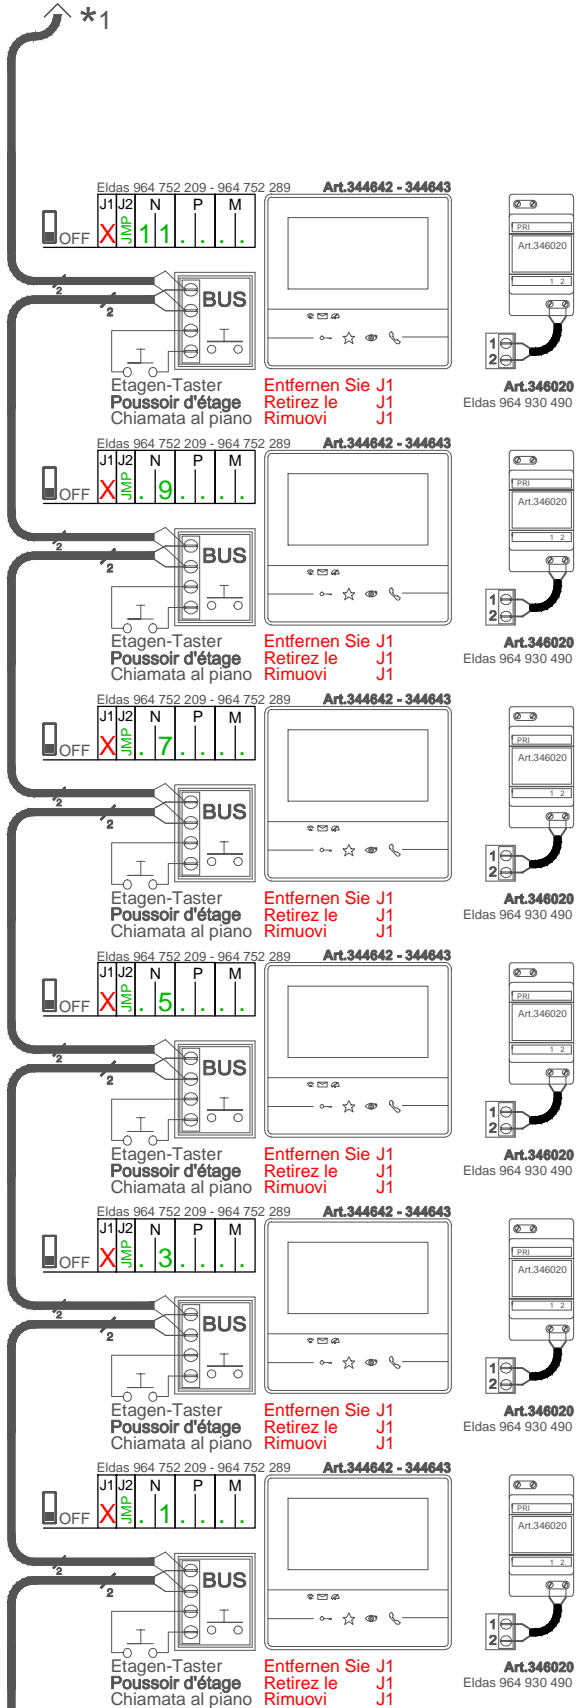

*** 1-4 (Strang / Colonne montante / Montante)**
X (Entfernen Sie J1 / Retirez le J1 / Rimuovi J1)

Info: Verdrillte kabel verwenden / Utiliser des câbles torsadés
Utilizzare cavi twistati Art.336904 - Eldas 101 282 009

21 INT 1.2/00

41 INT 1.2/06

21 TAB 1.1/00

41 TAB 1.1/06

*** 1-4 (Strang / Colonne montante / Montante)**
X (Entfernen Sie J1 / Retirez le J1 / Rimuovi J1)

Info: Verdrillte kabel verwenden / Utiliser des câbles torsadés
Utilizzare cavi twistati Art.336904 - Eldas 101 282 009

21 INT 1.3/00

21 INT 1.1/00

41 INT 1.1/06

*** 1-4 (Strang / Colonne montante / Montante)**
X (Entfernen Sie J1 / Retirez le J1 / Rimuovi J1)

Info: **Verdrillte kabel verwenden / Utiliser des câbles torsadés**
 Utilizzare cavi twistati Art.336904 - Eldas 101 282 009