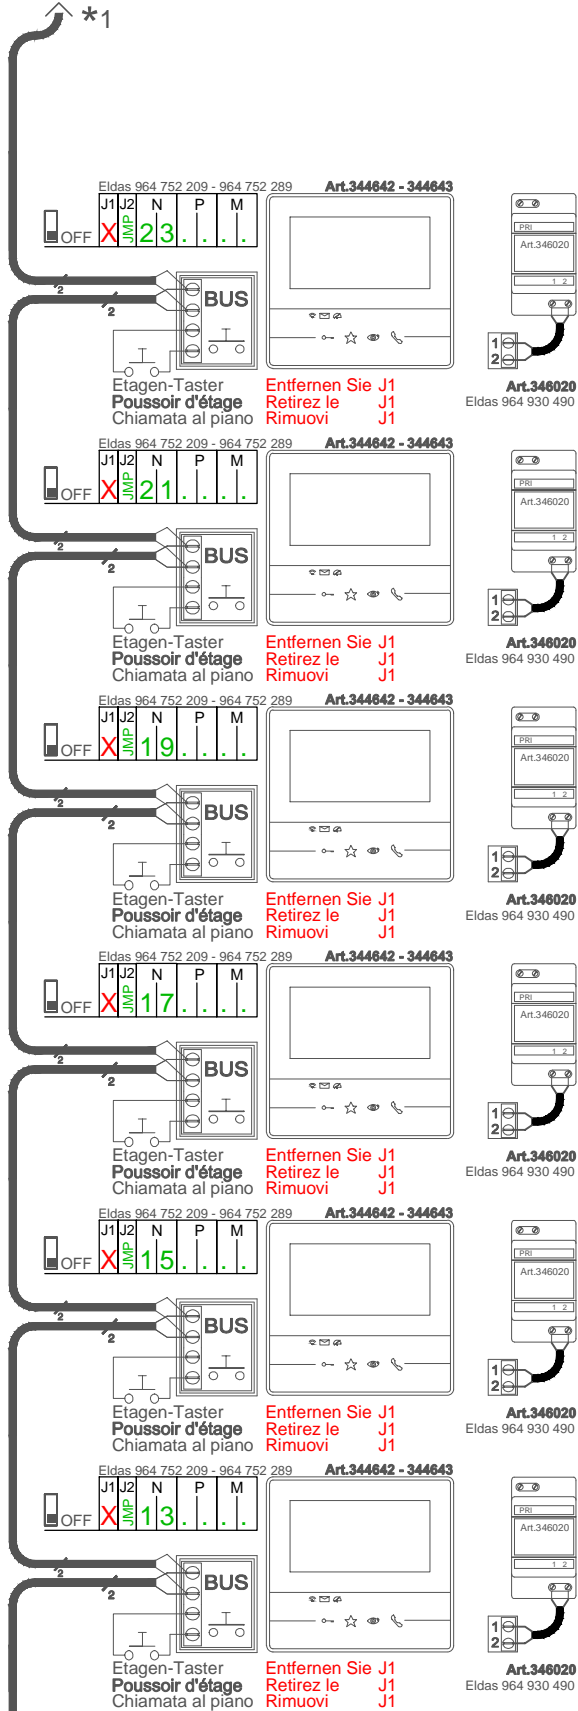

*** 1-4 (Strang / Colonne montante / Montante)**
X (Entfernen Sie J1 / Retirez le J1 / Rimuovi J1)

Info: Verdrillte kabel verwenden / Utiliser des câbles torsadés
Utilizzare cavi twistati Art.336904 - Eldas 101 282 009

21 INT 1.2/00

41 INT 1.2/06

21 TAB 1.1/00

41 TAB 1.1/06

*** 1-4 (Strang / Colonne montante / Montante)**
X (Entfernen Sie J1 / Retirez le J1 / Rimuovi J1)

Info: Verdrillte kabel verwenden / Utiliser des câbles torsadés
Utilizzare cavi twistati Art.336904 - Eldas 101 282 009

21 INT 1.3/00

21 INT 1.1/00

41 INT 1.1/06

*** 1-4 (Strang / Colonne montante / Montante)**
X (Entfernen Sie J1 / Retirez le J1 / Rimuovi J1)

Info: **Verdrillte kabel verwenden / Utiliser des câbles torsadés**
 Utilizzare cavi twistati Art.336904 - Eldas 101 282 009