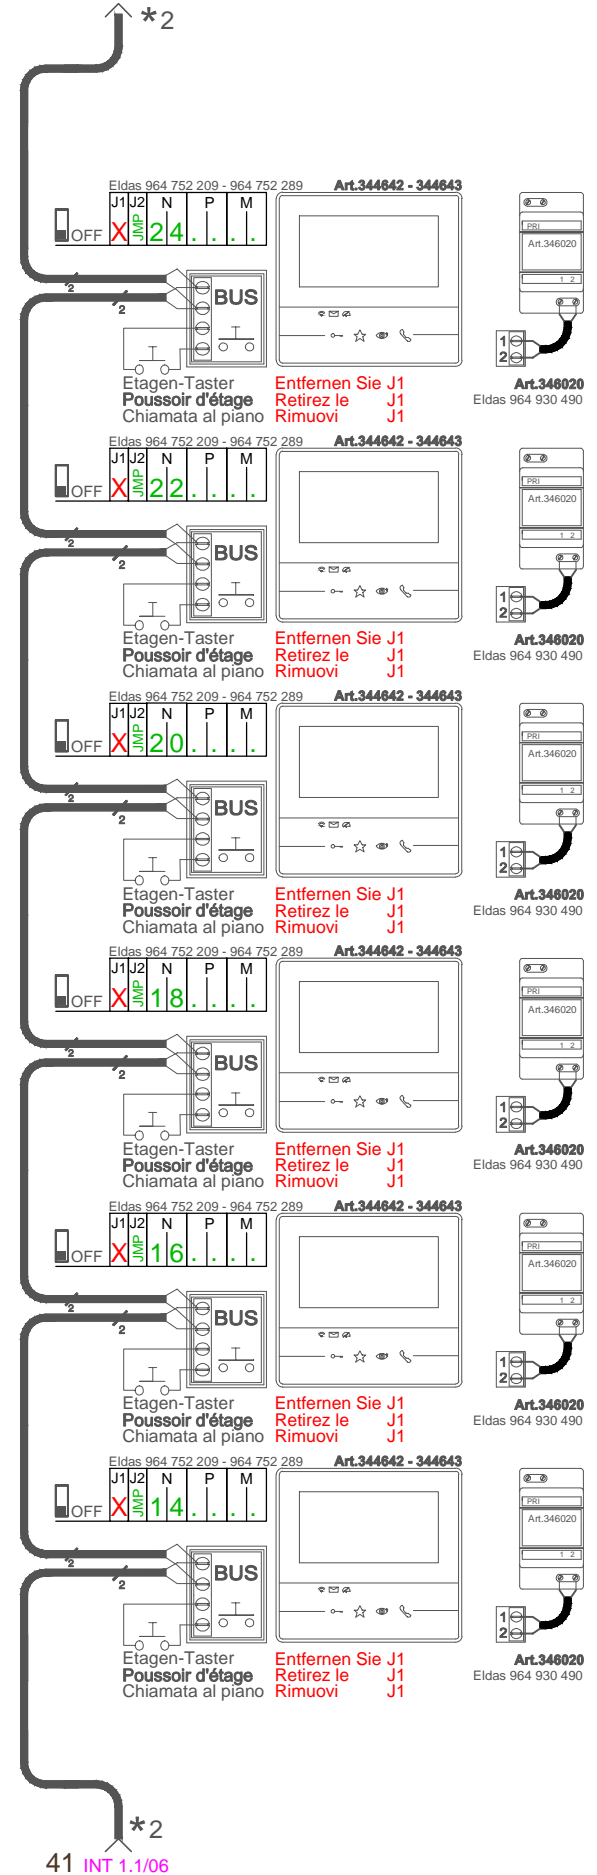

* 1-4 (Strang / Colonne montante / Montante)
 X (Entfernen Sie J1 / Retirez le J1 / Rimuovi J1)

Info: Verdrillte kabel verwenden / Utiliser des câbles torsadés
 Utilizzare cavi twistati Art.336904 - Eldas 101 282 009

21 INT 1.2/00

41 INT 1.2/06

21 TAB 1.1/00

41 TAB 1.1/06

* 1-4 (Strang / Colonne montante / Montante)
 X (Entfernen Sie J1 / Retirez le J1 / Rimuovi J1)

Info: Verdrillte kabel verwenden / Utiliser des câbles torsadés
 Utilizzare cavi twistati Art.336904 - Eldas 101 282 009

21 INT 1.3/00

41 INT 1.3/06

21 INT 1.1/00

41 INT 1.1/06

*** 1-4 (Strang / Colonne montante / Montante)**
X (Entfernen Sie J1 / Retirez le J1 / Rimuovi J1)

Info: **Verdrillte kabel verwenden / Utiliser des câbles torsadés**
 Utilizzare cavi twistati Art.336904 - Eldas 101 282 009