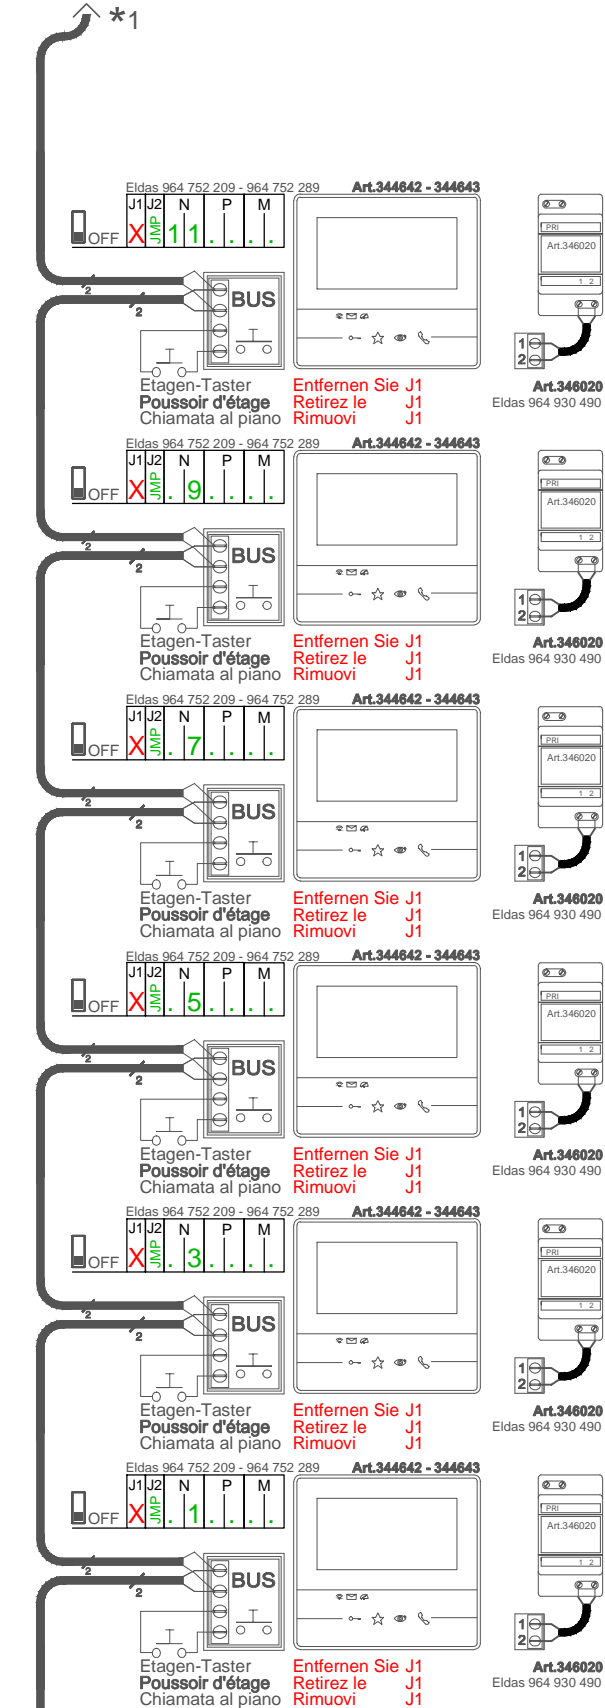

* 1-4 (Strang / Colonne montante / Montante)
 X (Entfernen Sie J1 / Retirez le J1 / Rimuovi J1)

Info: Verdrillte kabel verwenden / Utiliser des câbles torsadés
 Utilizzare cavi twistati Art.336904 - Eldas 101 282 009

21 INT 1.2/00

41 INT 1.2/06

21 TAB 1.1/00

41 TAB 1.1/06

* 1-4 (Strang / Colonne montante / Montante)
 X (Entfernen Sie J1 / Retirez le J1 / Rimuovi J1)

Info: Verdrillte kabel verwenden / Utiliser des câbles torsadés
 Utilizzare cavi twistati Art.336904 - Eldas 101 282 009

21 INT 1.3/00

41 INT 1.3/06

21 INT 1.1/00

41 INT 1.1/06

*** 1-4 (Strang / Colonne montante / Montante)**
X (Entfernen Sie J1 / Retirez le J1 / Rimuovi J1)

Info: **Verdrillte kabel verwenden / Utiliser des câbles torsadés**
 Utilizzare cavi twistati Art.336904 - Eldas 101 282 009