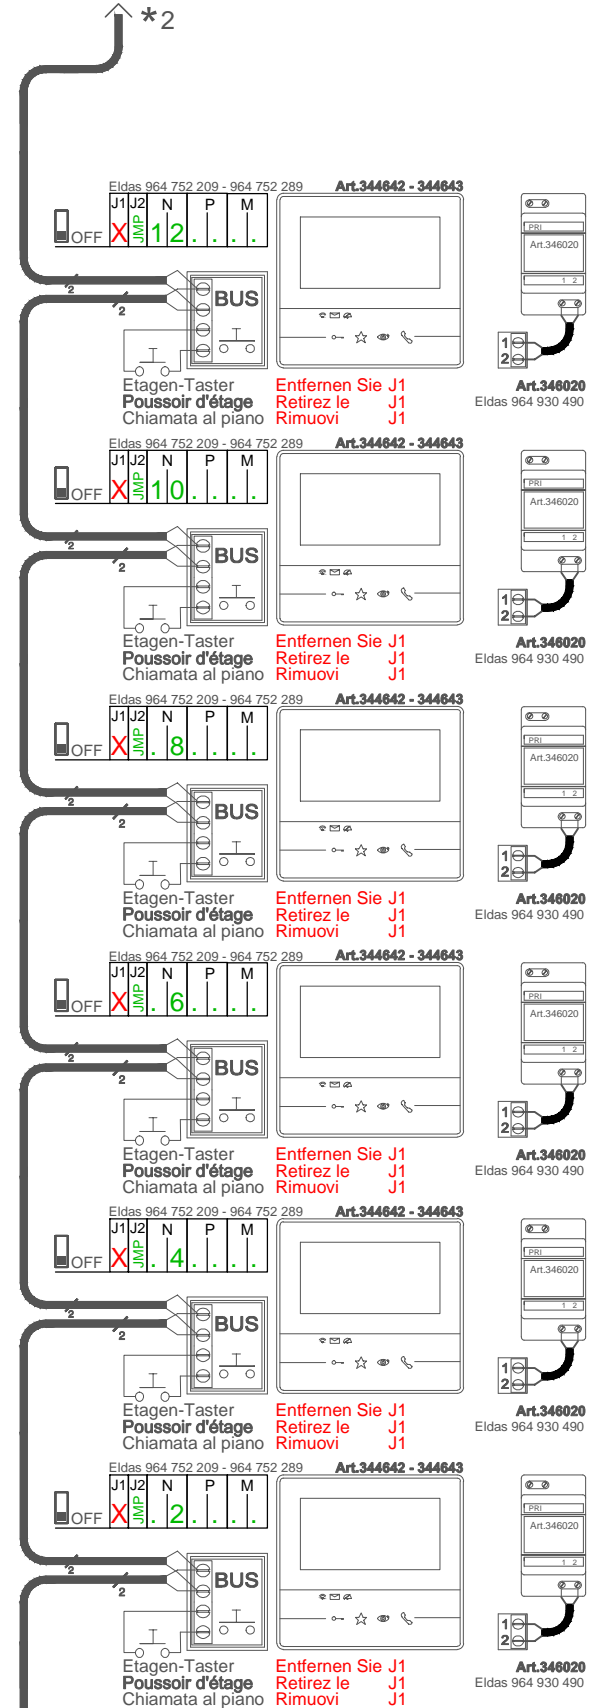

* 1-4 (Strang / Colonne montante / Montante)
 X (Entfernen Sie J1 / Retirez le J1 / Rimuovi J1)

Info: Verdrillte kabel verwenden / Utiliser des câbles torsadés
 Utilizzare cavi twistati Art.336904 - Eldas 101 282 009

21 INT 1.2/00

41 INT 1.2/06

21 TAB 1.1/00

41 TAB 1.1/06

* 1-4 (Strang / Colonne montante / Montante)
 X (Entfernen Sie J1 / Retirez le J1 / Rimuovi J1)

Info: Verdrillte kabel verwenden / Utiliser des câbles torsadés
 Utilizzare cavi twistati Art.336904 - Eldas 101 282 009

21 INT 1.3/00

41 INT 1.3/06

21 INT 1.1/00

41 INT 1.1/06

*** 1-4 (Strang / Colonne montante / Montante)**
X (Entfernen Sie J1 / Retirez le J1 / Rimuovi J1)

Info: **Verdrillte kabel verwenden / Utiliser des câbles torsadés**
 Utilizzare cavi twistati Art.336904 - Eldas 101 282 009