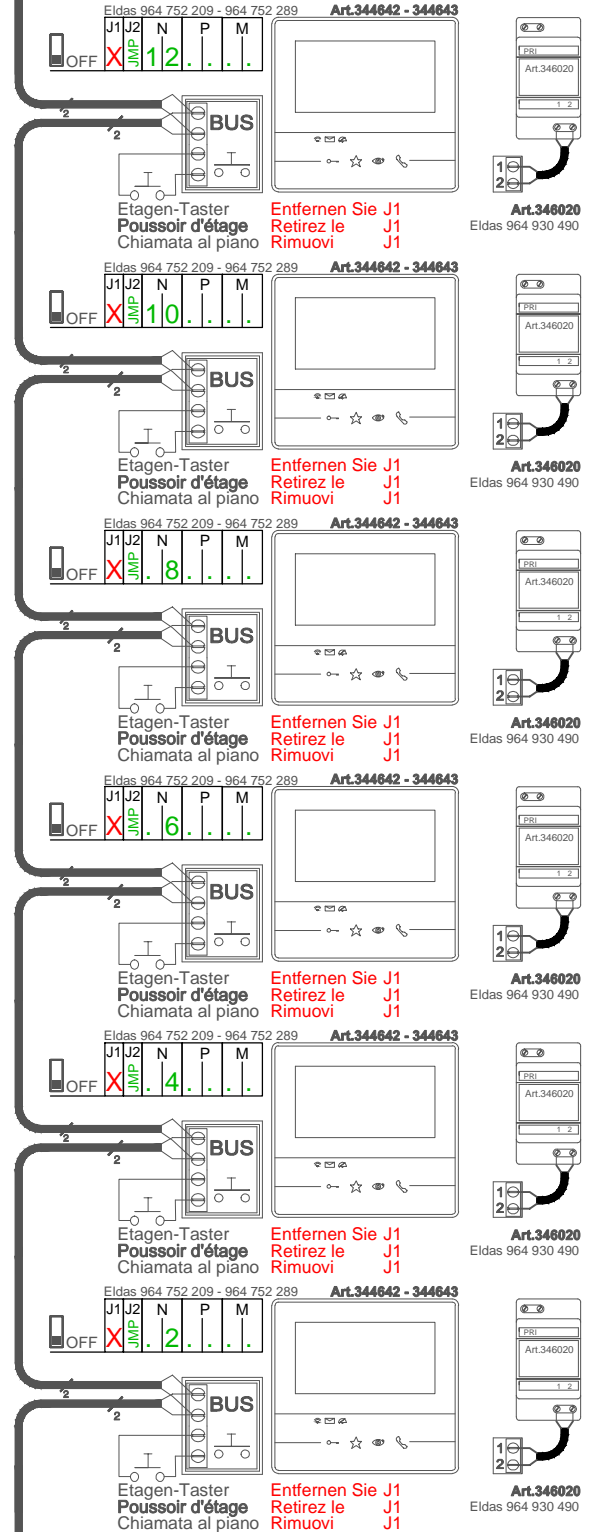

* 1-4 (Strang / Colonne montante / Montante)
 X (Entfernen Sie J1 / Retirez le J1 / Rimuovi J1)

Info: Verdrillte kabel verwenden / Utiliser des câbles torsadés
 Utilizzare cavi twistati Art.336904 - Eldas 101 282 009

21 INT 1.2/00

41 INT 1.2/06

21 TAB 1.1/00

41 TAB 1.1/06

* 1-4 (Strang / Colonne montante / Montante)
 X (Entfernen Sie J1 / Retirez le J1 / Rimuovi J1)

Info: Verdrillte kabel verwenden / Utiliser des câbles torsadés
 Utilizzare cavi twistati Art.336904 - Eldas 101 282 009

21 INT 1.3/00

41 INT 1.3/06

21 INT 1.1/00

41 INT 1.1/06

*** 1-4 (Strang / Colonne montante / Montante)**
X (Entfernen Sie J1 / Retirez le J1 / Rimuovi J1)

Info: **Verdrillte kabel verwenden / Utiliser des câbles torsadés**
 Utilizzare cavi twistati Art.336904 - Eldas 101 282 009