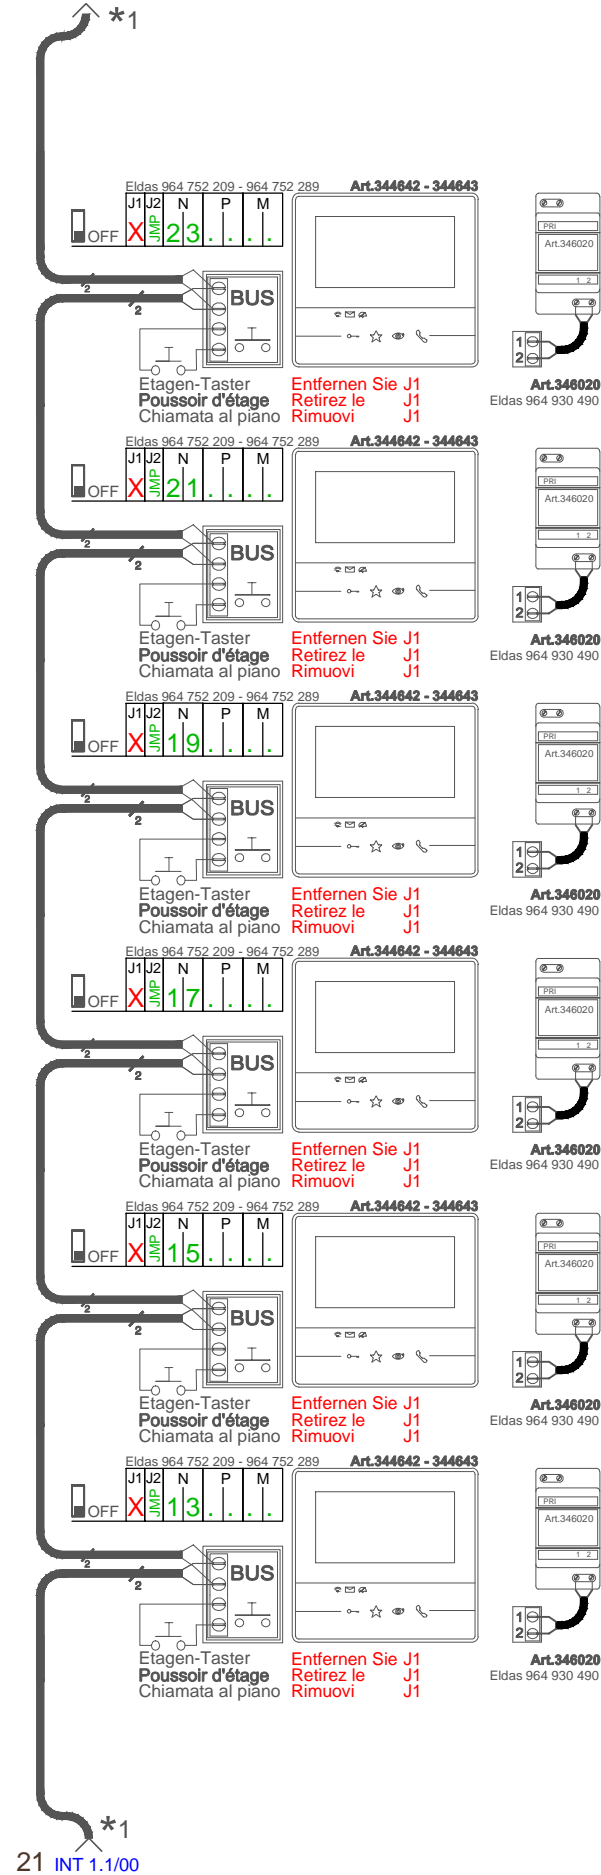

* 1-4 (Strang / Colonne montante / Montante)
 X (Entfernen Sie J1 / Retirez le J1 / Rimuovi J1)

Info: Verdrillte kabel verwenden / Utiliser des câbles torsadés
 Utilizzare cavi twistati Art.336904 - Eldas 101 282 009

21 INT 1.2/00

41 INT 1.2/06

21 TAB 1.1/00

41 TAB 1.1/06

* 1-4 (Strang / Colonne montante / Montante)
 X (Entfernen Sie J1 / Retirez le J1 / Rimuovi J1)

Info: Verdrillte kabel verwenden / Utiliser des câbles torsadés
 Utilizzare cavi twistati Art.336904 - Eldas 101 282 009

21 INT 1.3/00

41 INT 1.3/06

21 INT 1.1/00

41 INT 1.1/06

*** 1-4 (Strang / Colonne montante / Montante)**
X (Entfernen Sie J1 / Retirez le J1 / Rimuovi J1)

Info: **Verdrillte kabel verwenden / Utiliser des câbles torsadés**
 Utilizzare cavi twistati Art.336904 - Eldas 101 282 009