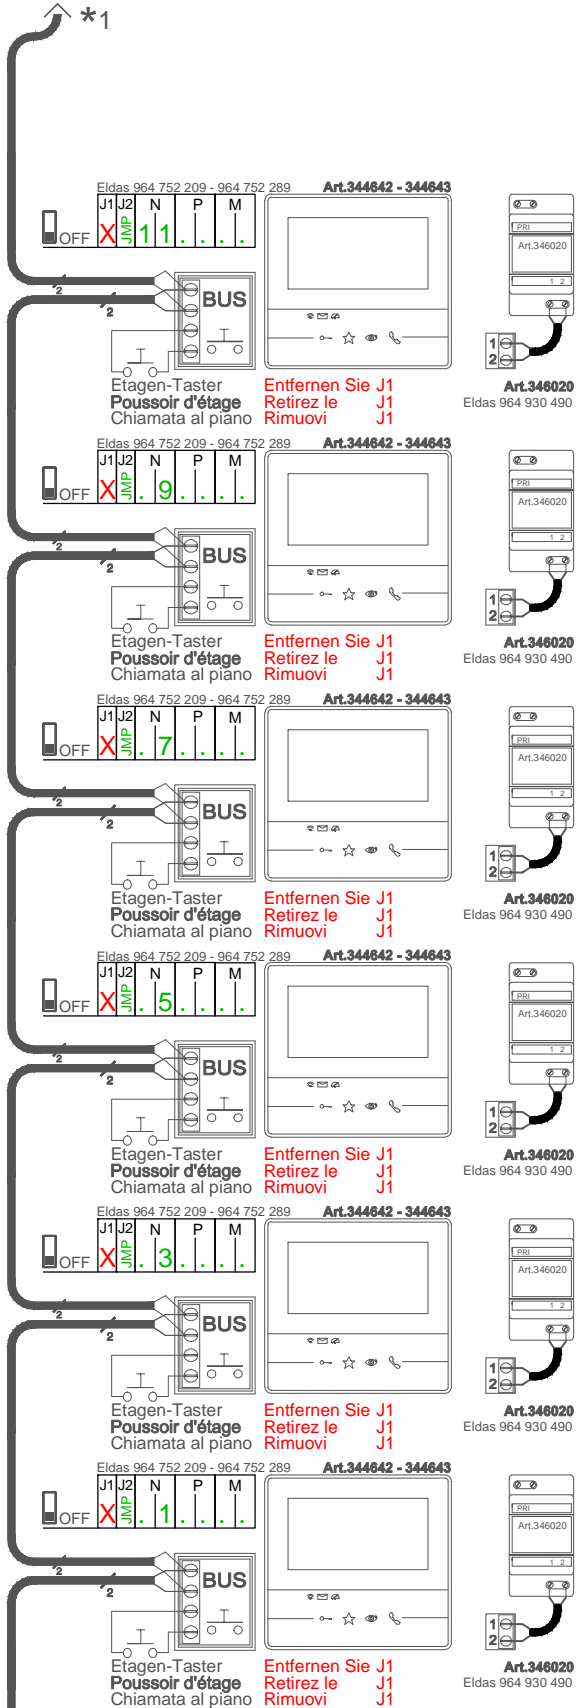

* 1-4 (Strang / Colonne montante / Montante)
 X (Entfernen Sie J1 / Retirez le J1 / Rimuovi J1)

Info: Verdrillte kabel verwenden / Utiliser des câbles torsadés
 Utilizzare cavi twistati Art.336904 - Eldas 101 282 009

21 INT 1.2/00

41 INT 1.2/06

21 TAB 1.1/00

41 TAB 1.1/06

* 1-4 (Strang / Colonne montante / Montante)
 X (Entfernen Sie J1 / Retirez le J1 / Rimuovi J1)

Info: Verdrillte kabel verwenden / Utiliser des câbles torsadés
 Utilizzare cavi twistati Art.336904 - Eldas 101 282 009

21 INT 1.3/00

41 INT 1.3/06

21 INT 1.1/00

41 INT 1.1/06

*** 1-4 (Strang / Colonne montante / Montante)**
X (Entfernen Sie J1 / Retirez le J1 / Rimuovi J1)

Info: **Verdrillte kabel verwenden / Utiliser des câbles torsadés**
 Utilizzare cavi twistati Art.336904 - Eldas 101 282 009