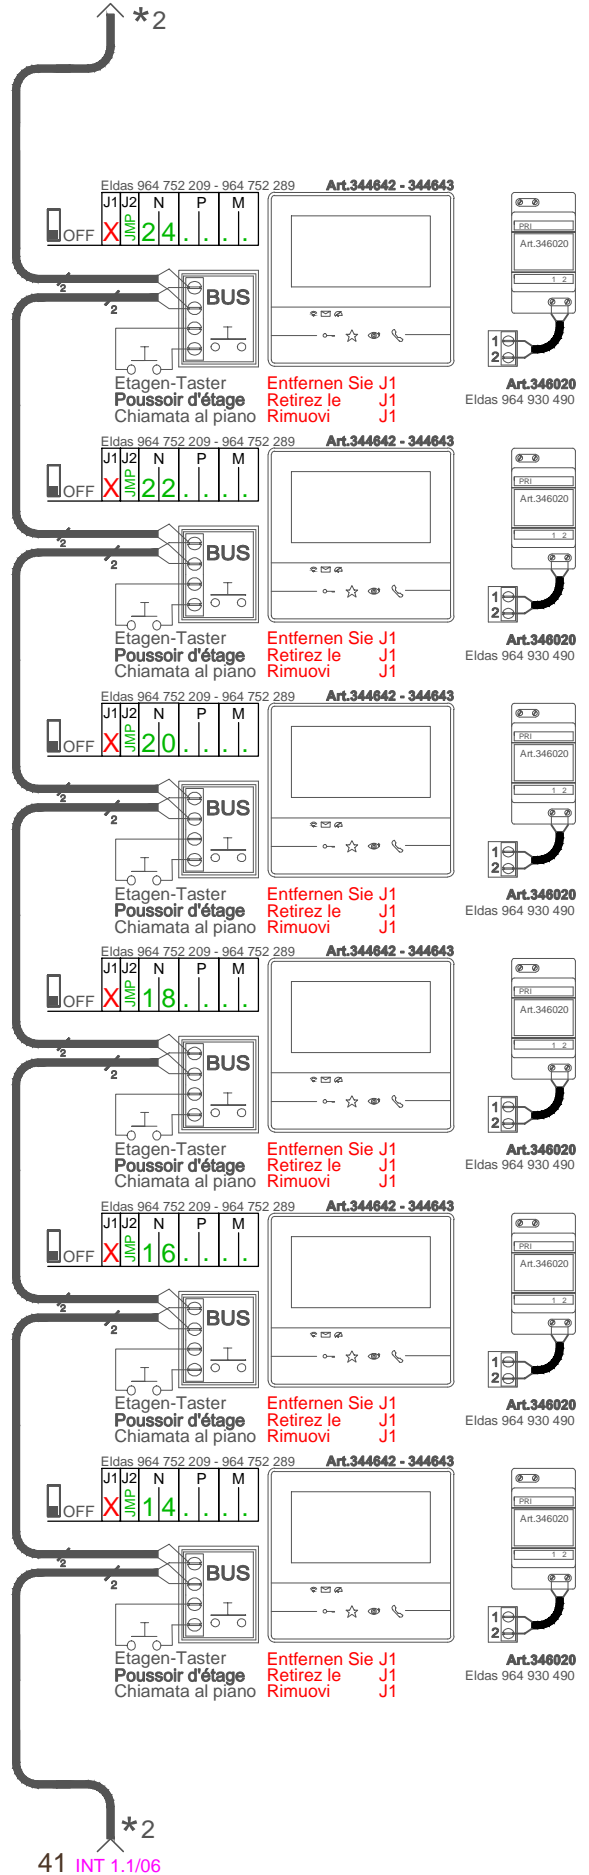

* 1-4 (Strang / Colonne montante / Montante)
 X (Entfernen Sie J1 / Retirez le J1 / Rimuovi J1)

Info: Verdrillte kabel verwenden / Utiliser des câbles torsadés
 Utilizzare cavi twistati Art.336904 - Eldas 101 282 009

21 INT 1.2/00

41 INT 1.2/06

21 TAB 1.1/00

41 TAB 1.1/06

* 1-4 (Strang / Colonne montante / Montante)
 X (Entfernen Sie J1 / Retirez le J1 / Rimuovi J1)

Info: Verdrillte kabel verwenden / Utiliser des câbles torsadés
 Utilizzare cavi twistati Art.336904 - Eldas 101 282 009

21 INT 1.3/00

41 INT 1.3/06

21 INT 1.1/00

41 INT 1.1/06

*** 1-4 (Strang / Colonne montante / Montante)**
X (Entfernen Sie J1 / Retirez le J1 / Rimuovi J1)

Info: **Verdrillte kabel verwenden / Utiliser des câbles torsadés**
 Utilizzare cavi twistati Art.336904 - Eldas 101 282 009