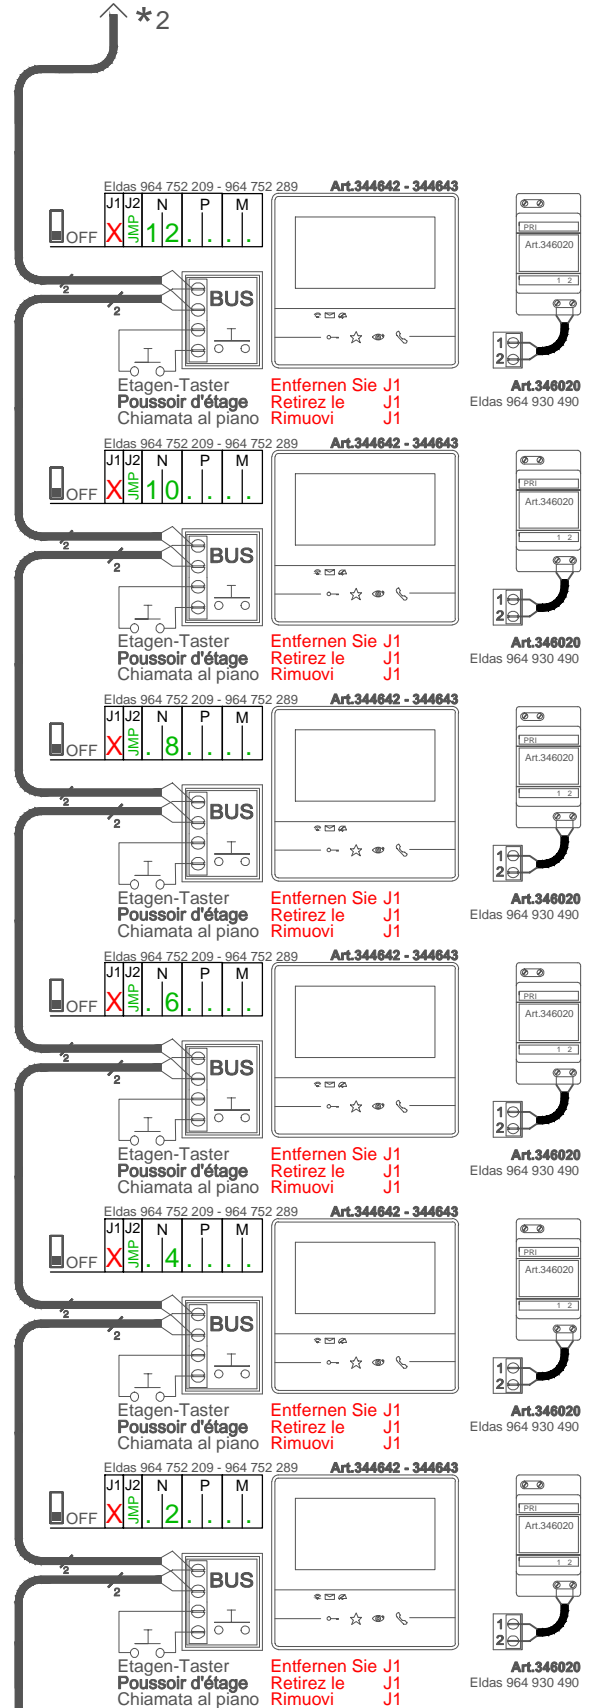

* 1-4 (Strang / Colonne montante / Montante)
 X (Entfernen Sie J1 / Retirez le J1 / Rimuovi J1)

Info: Verdrillte kabel verwenden / Utiliser des câbles torsadés
 Utilizzare cavi twistati Art.336904 - Eldas 101 282 009

21 INT 1.2/00

41 INT 1.2/06

21 TAB 1.1/00

41 TAB 1.1/06

* 1-4 (Strang / Colonne montante / Montante)
 X (Entfernen Sie J1 / Retirez le J1 / Rimuovi J1)

Info: Verdrillte kabel verwenden / Utiliser des câbles torsadés
 Utilizzare cavi twistati Art.336904 - Eldas 101 282 009

21 INT 1.3/00

41 INT 1.3/06

21 INT 1.1/00

41 INT 1.1/06

*** 1-4 (Strang / Colonne montante / Montante)**
X (Entfernen Sie J1 / Retirez le J1 / Rimuovi J1)

Info: Verdrillte kabel verwenden / Utiliser des câbles torsadés
Utilizzare cavi twistati Art.336904 - Eldas 101 282 009