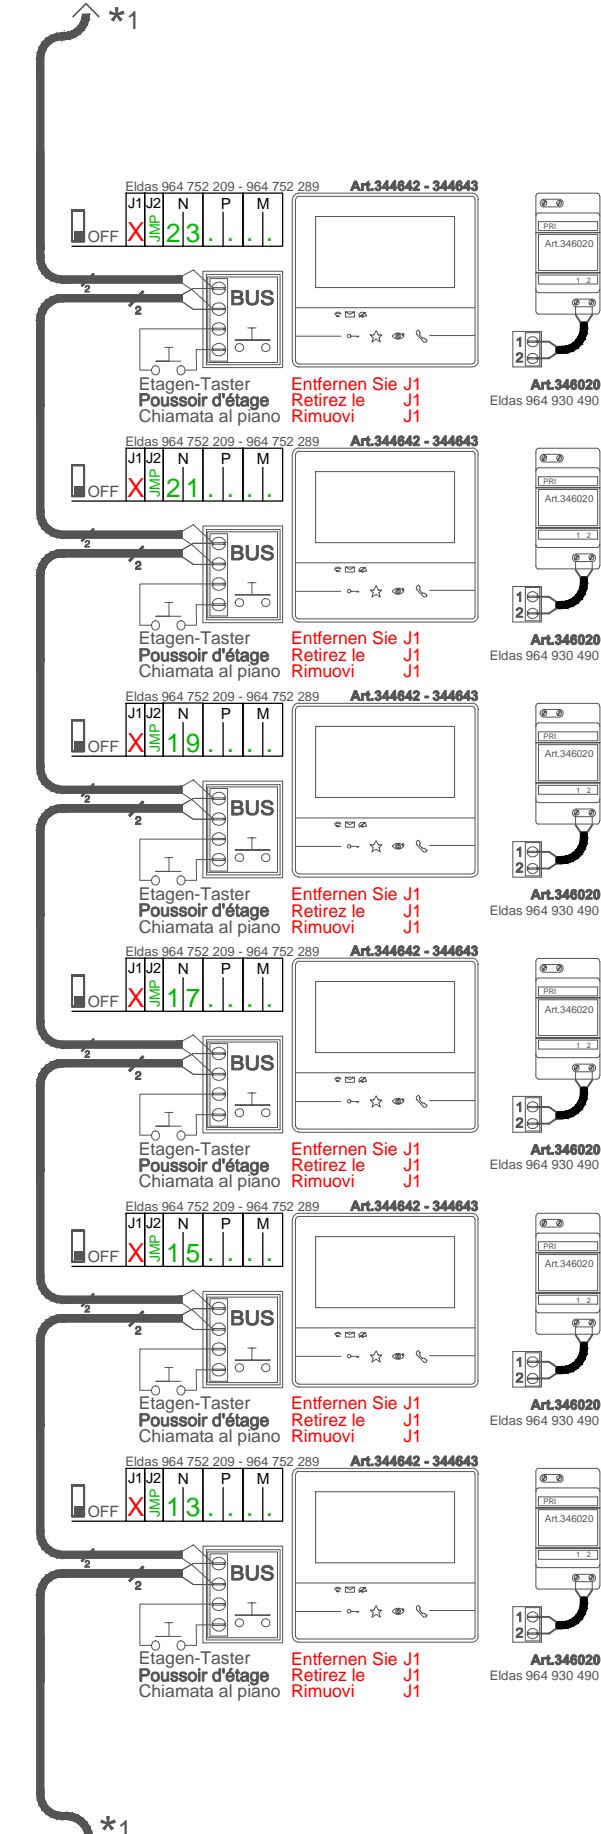

* 1-4 (Strang / Colonne montante / Montante)
 X (Entfernen Sie J1 / Retirez le J1 / Rimuovi J1)

Info: Verdrillte kabel verwenden / Utiliser des câbles torsadés
 Utilizzare cavi twistati Art.336904 - Eldas 101 282 009

21 INT 1.2/00

41 INT 1.2/06

21 TAB 1.1/00

41 TAB 1.1/06

* 1-4 (Strang / Colonne montante / Montante)
 X (Entfernen Sie J1 / Retirez le J1 / Rimuovi J1)

Info: Verdrillte kabel verwenden / Utiliser des câbles torsadés
 Utilizzare cavi twistati Art.336904 - Eldas 101 282 009

21 INT 1.3/00

41 INT 1.3/06

21 INT 1.1/00

41 INT 1.1/06

*** 1-4 (Strang / Colonne montante / Montante)**
X (Entfernen Sie J1 / Retirez le J1 / Rimuovi J1)

Info: Verdrillte kabel verwenden / Utiliser des câbles torsadés
Utilizzare cavi twistati Art.336904 - Eldas 101 282 009