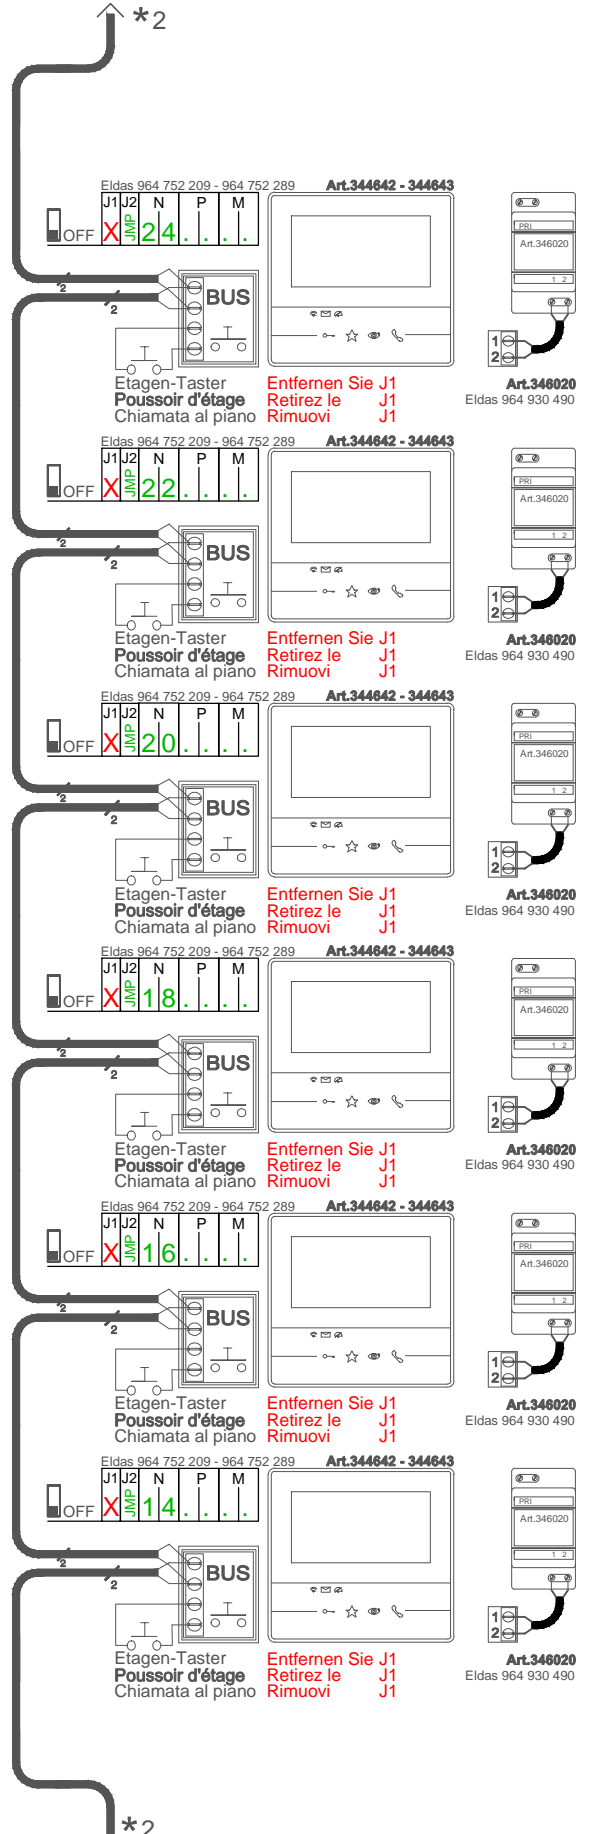

* 1-4 (Strang / Colonne montante / Montante)
 X (Entfernen Sie J1 / Retirez le J1 / Rimuovi J1)

Info: Verdrillte kabel verwenden / Utiliser des câbles torsadés
 Utilizzare cavi twistati Art.336904 - Eldas 101 282 009

21 INT 1.2/00

41 INT 1.2/06

21 TAB 1.1/00

41 TAB 1.1/06

* 1-4 (Strang / Colonne montante / Montante)
 X (Entfernen Sie J1 / Retirez le J1 / Rimuovi J1)

Info: Verdrillte kabel verwenden / Utiliser des câbles torsadés
 Utilizzare cavi twistati Art.336904 - Eldas 101 282 009

21 INT 1.3/00

41 INT 1.3/06

21 INT 1.1/00

41 INT 1.1/06

*** 1-4 (Strang / Colonne montante / Montante)**
X (Entfernen Sie J1 / Retirez le J1 / Rimuovi J1)

Info: Verdrillte kabel verwenden / Utiliser des câbles torsadés
Utilizzare cavi twistati Art.336904 - Eldas 101 282 009