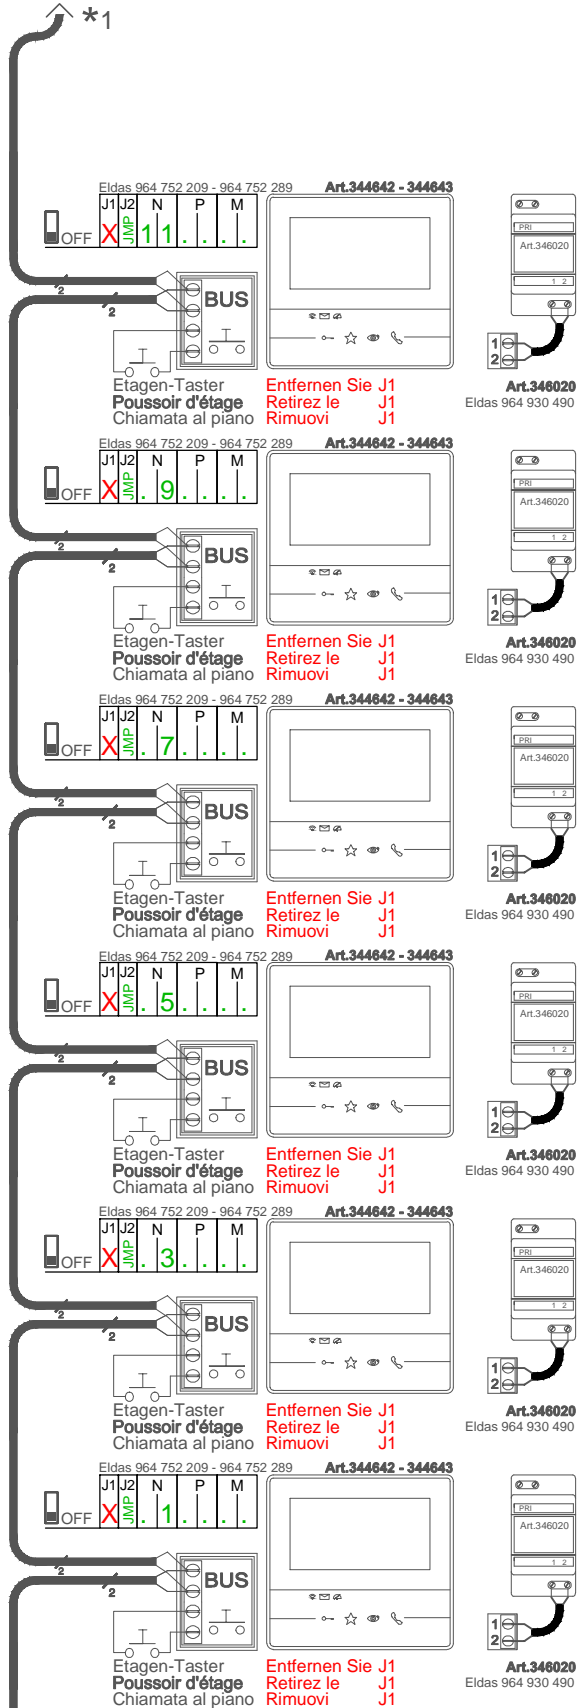

* 1-4 (Strang / Colonne montante / Montante)
 X (Entfernen Sie J1 / Retirez le J1 / Rimuovi J1)

Info: Verdrillte kabel verwenden / Utiliser des câbles torsadés
 Utilizzare cavi twistati Art.336904 - Eldas 101 282 009

21 INT 1.2/00

41 INT 1.2/06

21 TAB 1.1/00

41 TAB 1.1/06

* 1-4 (Strang / Colonne montante / Montante)
 X (Entfernen Sie J1 / Retirez le J1 / Rimuovi J1)

Info: Verdrillte kabel verwenden / Utiliser des câbles torsadés
 Utilizzare cavi twistati Art.336904 - Eldas 101 282 009

21 INT 1.3/00

41 INT 1.3/06

21 INT 1.1/00

41 INT 1.1/06

*** 1-4 (Strang / Colonne montante / Montante)**
X (Entfernen Sie J1 / Retirez le J1 / Rimuovi J1)

Info: Verdrillte kabel verwenden / Utiliser des câbles torsadés
Utilizzare cavi twistati Art.336904 - Eldas 101 282 009