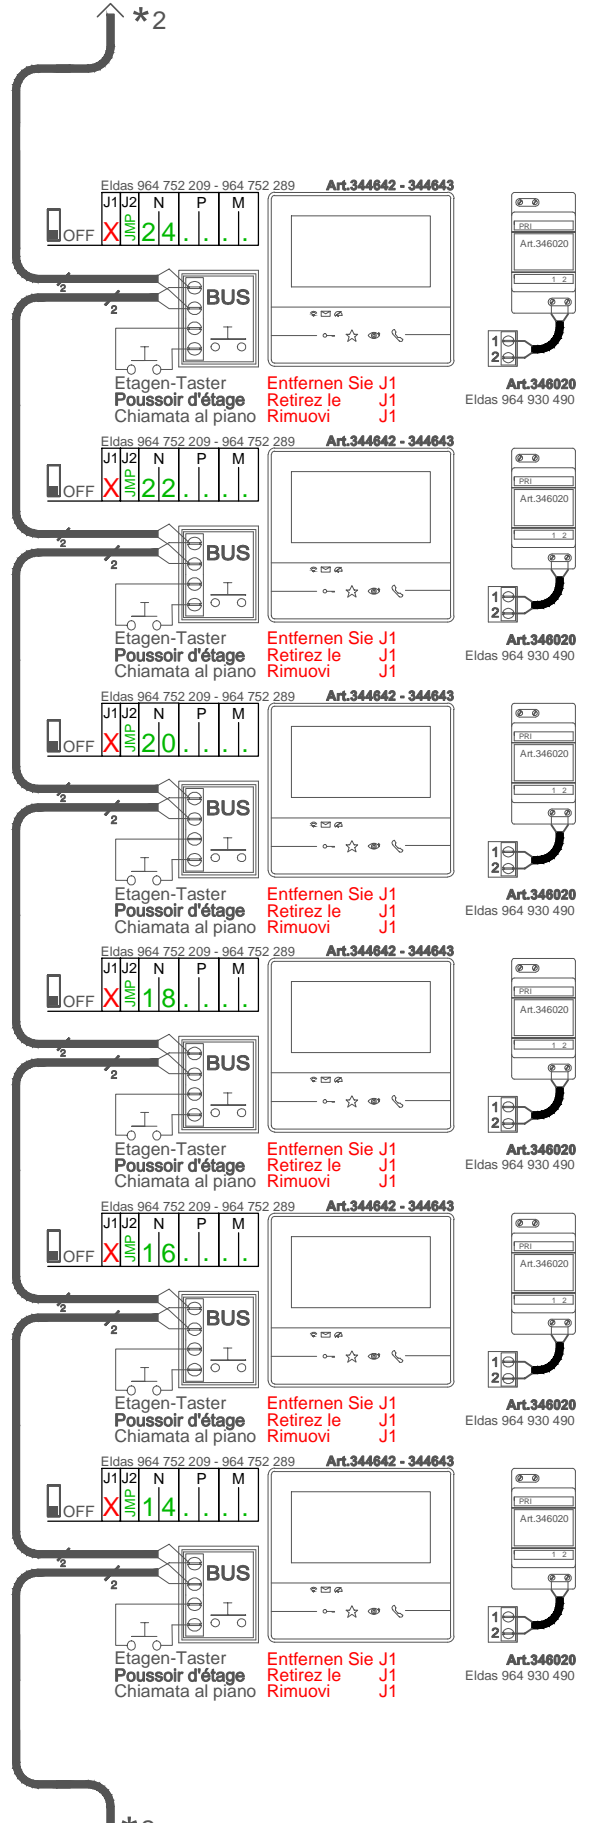

* 1-4 (Strang / Colonne montante / Montante)
 X (Entfernen Sie J1 / Retirez le J1 / Rimuovi J1)

Info: Verdrillte kabel verwenden / Utiliser des câbles torsadés
 Utilizzare cavi twistati Art.336904 - Eldas 101 282 009

21 INT 1.3/00

41 INT 1.3/06

21 INT 1.1/00

41 INT 1.1/06