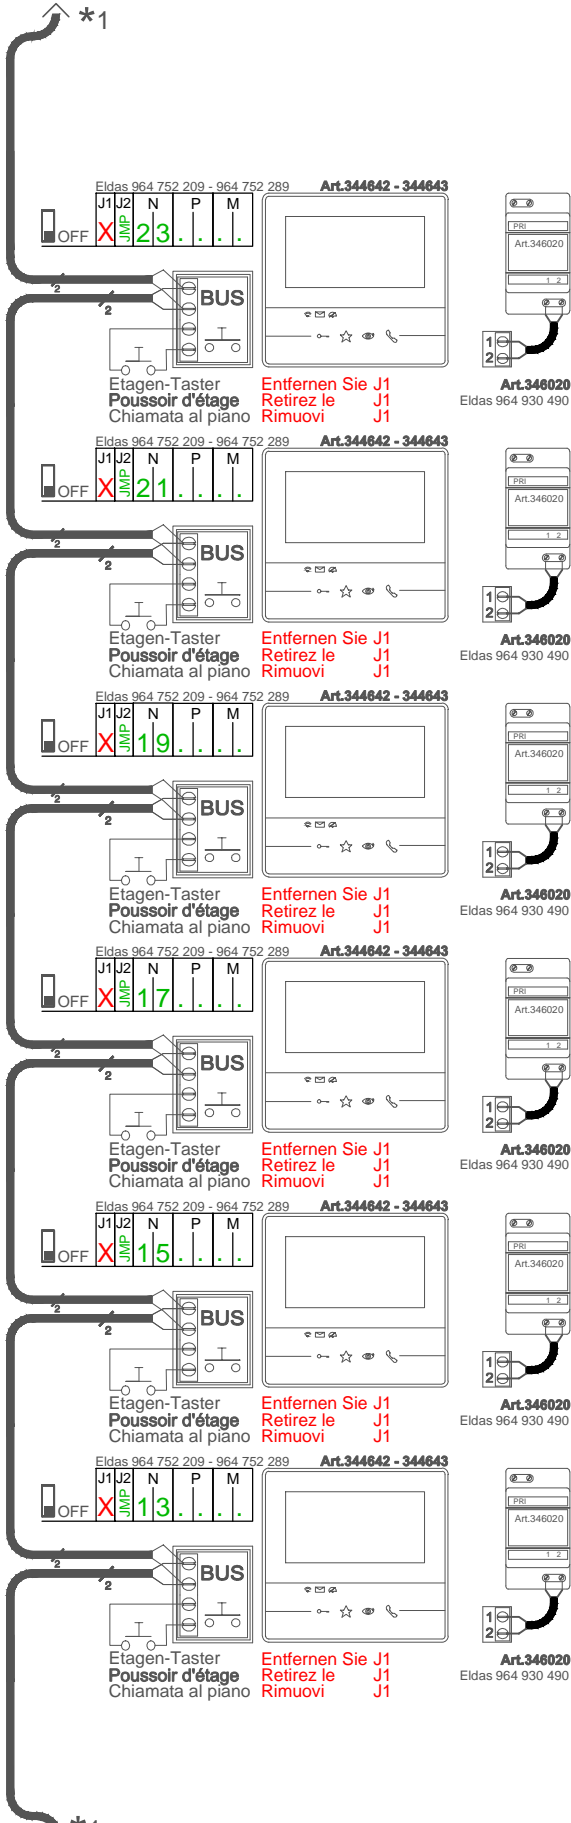

* 1-4 (Strang / Colonne montante / Montante)
 X (Entfernen Sie J1 / Retirez le J1 / Rimuovi J1)

Info: Verdrillte kabel verwenden / Utiliser des câbles torsadés
 Utilizzare cavi twistati Art.336904 - Eldas 101 282 009

21 INT 1.3/00

41 INT 1.3/06

21 INT 1.1/00

41 INT 1.1/06