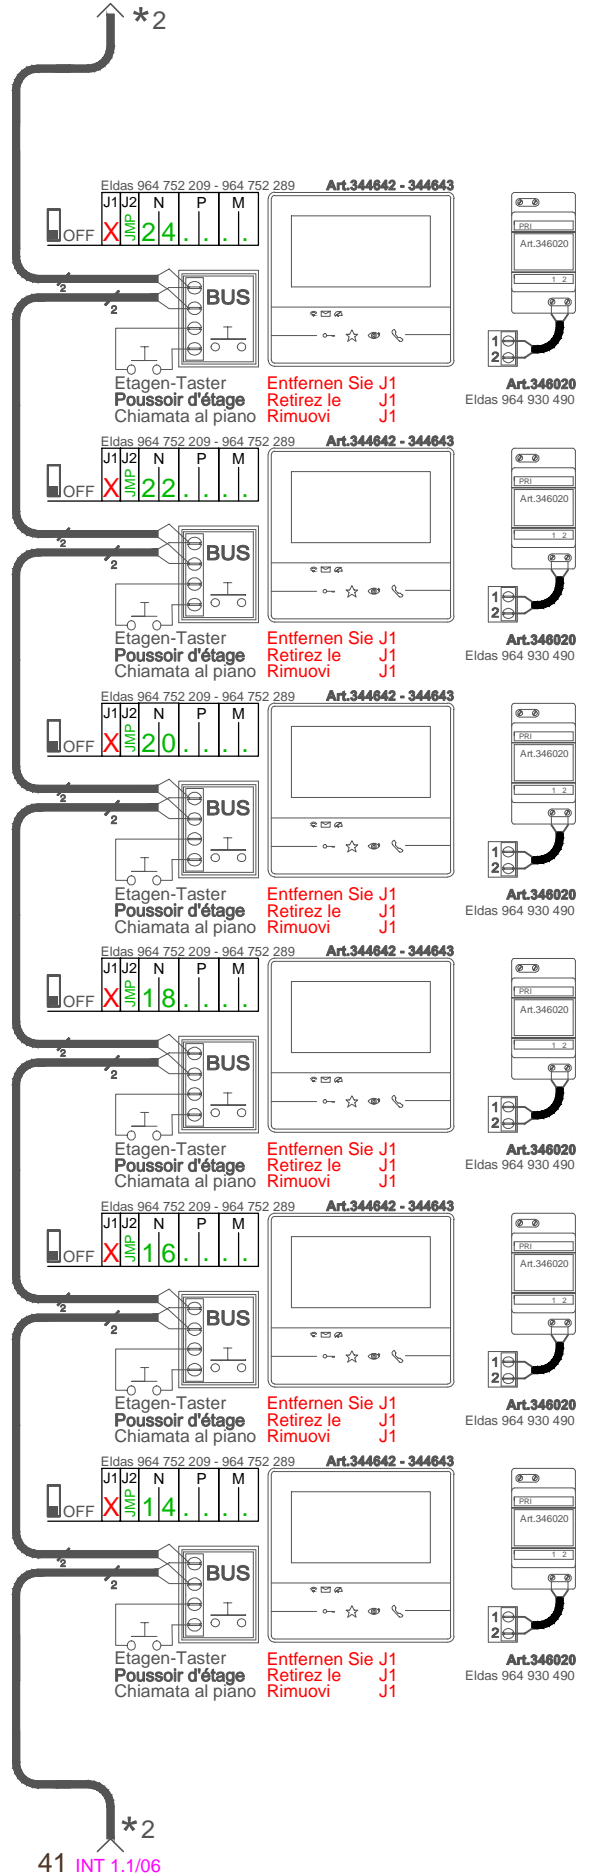

*** 1-4 (Strang / Colonne montante / Montante)**
X (Entfernen Sie J1 / Retirez le J1 / Rimuovi J1)

Info: Verdrillte kabel verwenden / Utiliser des câbles torsadés
Utilizzare cavi twistati Art.336904 - Eldas 101 282 009

21 INT 1.2/00

41 INT 1.2/06

21 TAB 1.1/00

41 TAB 1.1/06

* 1-4 (Strang / Colonne montante / Montante)
 X (Entfernen Sie J1 / Retirez le J1 / Rimuovi J1)

Info: Verdrillte kabel verwenden / Utiliser des câbles torsadés
 Utilizzare cavi twistati Art.336904 - Eldas 101 282 009

21 INT 1.3/00

41 INT 1.3/06

21 INT 1.1/00

41 INT 1.1/06

*** 1-4 (Strang / Colonne montante / Montante)**
X (Entfernen Sie J1 / Retirez le J1 / Rimuovi J1)

Info: **Verdrillte kabel verwenden / Utiliser des câbles torsadés**
Utilizzare cavi twistati Art.336904 - Eldas 101 282 009