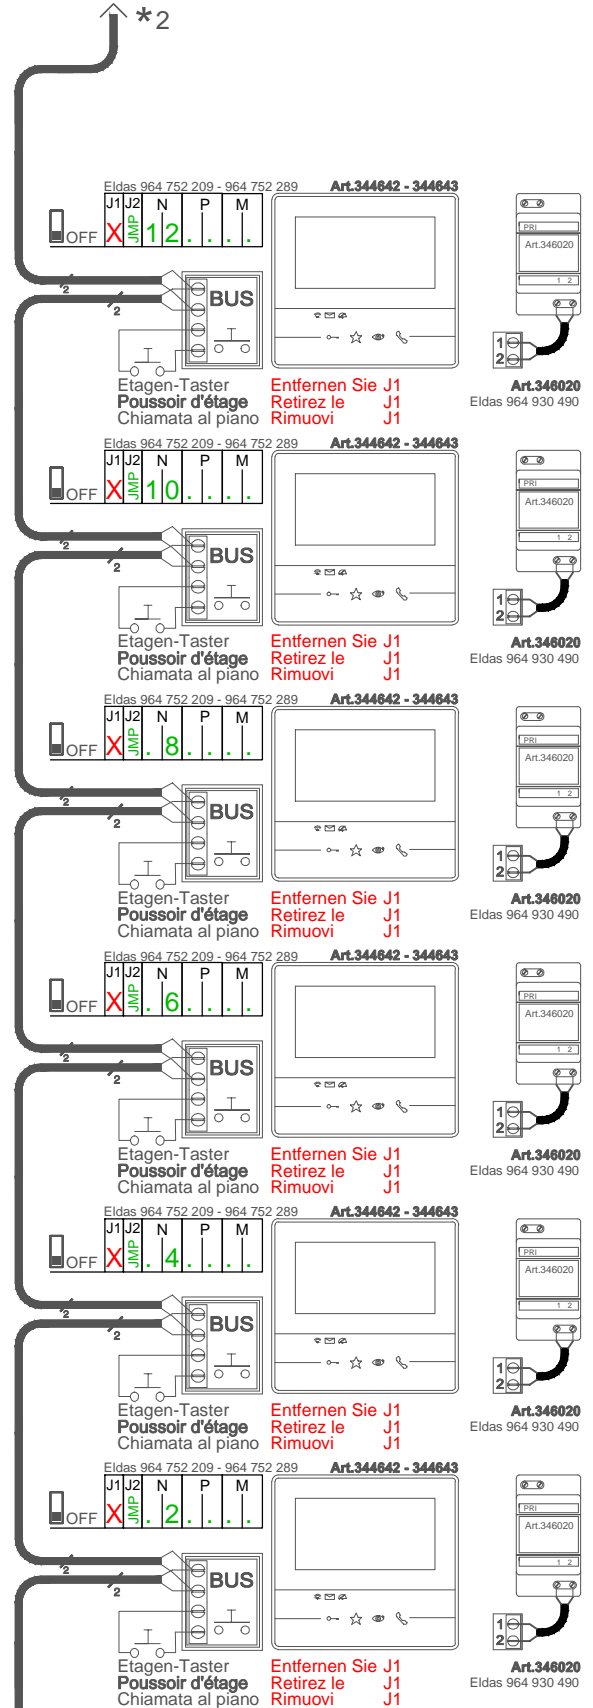

*** 1-4 (Strang / Colonne montante / Montante)**
X (Entfernen Sie J1 / Retirez le J1 / Rimuovi J1)

Info: Verdrillte kabel verwenden / Utiliser des câbles torsadés
Utilizzare cavi twistati Art.336904 - Eldas 101 282 009

21 INT 1.2/00

41 INT 1.2/06

21 TAB 1.1/00

41 TAB 1.1/06

* 1-4 (Strang / Colonne montante / Montante)
 X (Entfernen Sie J1 / Retirez le J1 / Rimuovi J1)

Info: Verdrillte kabel verwenden / Utiliser des câbles torsadés
 Utilizzare cavi twistati Art.336904 - Eldas 101 282 009

21 INT 1.3/00

41 INT 1.3/06

21 INT 1.1/00

41 INT 1.1/06

*** 1-4 (Strang / Colonne montante / Montante)**
X (Entfernen Sie J1 / Retirez le J1 / Rimuovi J1)

Info: **Verdrillte kabel verwenden / Utiliser des câbles torsadés**
Utilizzare cavi twistati Art.336904 - Eldas 101 282 009