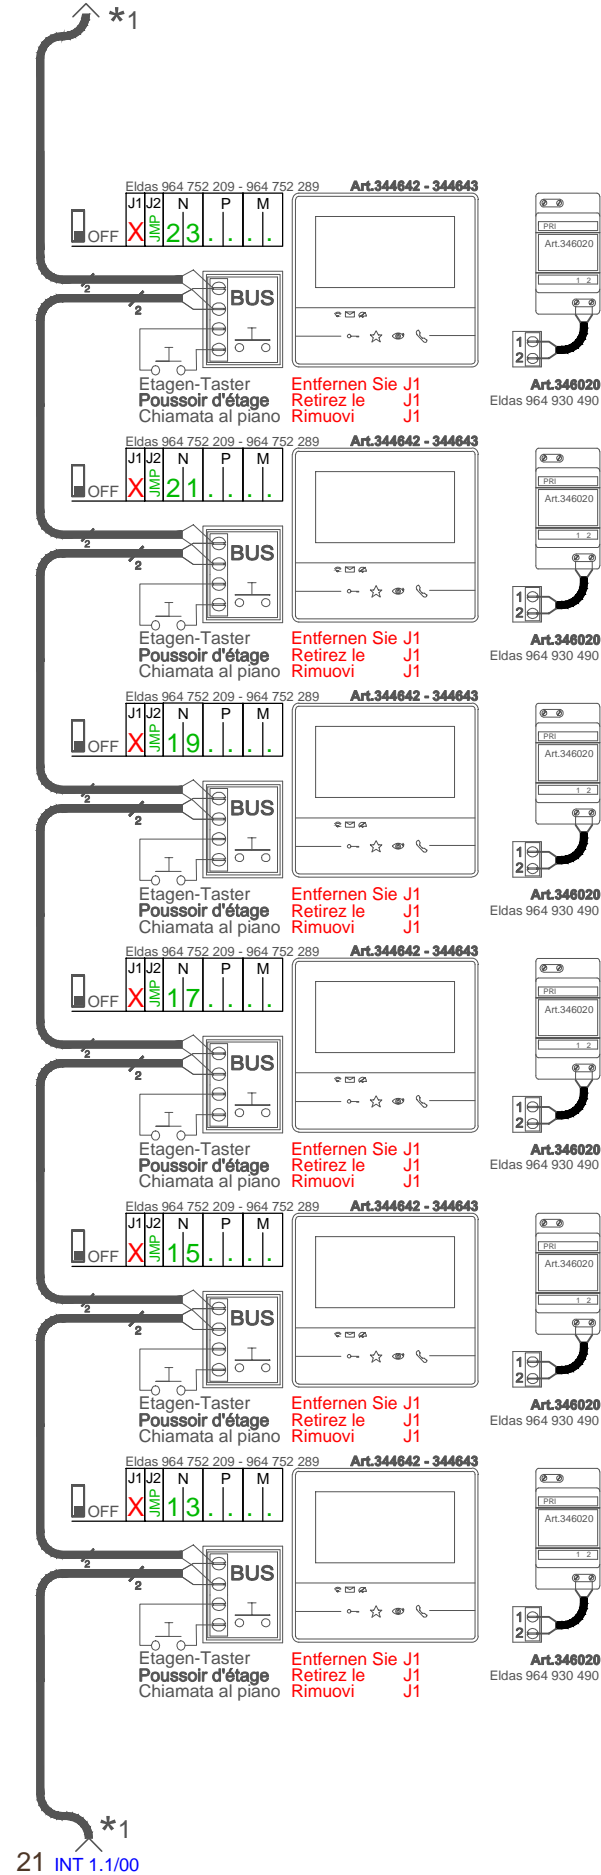

*** 1-4 (Strang / Colonne montante / Montante)**
X (Entfernen Sie J1 / Retirez le J1 / Rimuovi J1)

Info: Verdrillte kabel verwenden / Utiliser des câbles torsadés
Utilizzare cavi twistati Art.336904 - Eldas 101 282 009

21 INT 1.2/00

41 INT 1.2/06

21 TAB 1.1/00

41 TAB 1.1/06

* 1-4 (Strang / Colonne montante / Montante)
 X (Entfernen Sie J1 / Retirez le J1 / Rimuovi J1)

Info: Verdrillte kabel verwenden / Utiliser des câbles torsadés
 Utilizzare cavi twistati Art.336904 - Eldas 101 282 009

21 INT 1.3/00

41 INT 1.3/06

21 INT 1.1/00

41 INT 1.1/06

*** 1-4 (Strang / Colonne montante / Montante)**
X (Entfernen Sie J1 / Retirez le J1 / Rimuovi J1)

Info: **Verdrillte kabel verwenden / Utiliser des câbles torsadés**
Utilizzare cavi twistati Art.336904 - Eldas 101 282 009