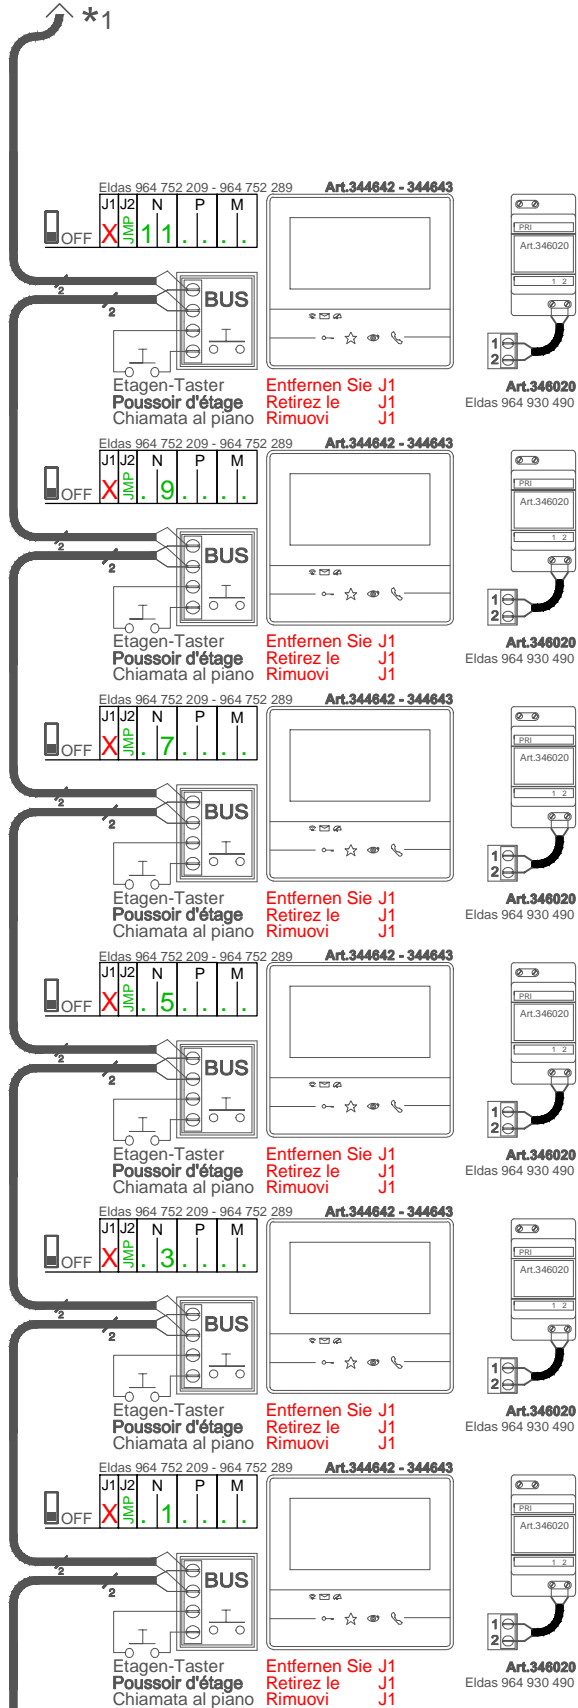

*** 1-4 (Strang / Colonne montante / Montante)**
X (Entfernen Sie J1 / Retirez le J1 / Rimuovi J1)

Info: Verdrillte kabel verwenden / Utiliser des câbles torsadés
Utilizzare cavi twistati Art.336904 - Eldas 101 282 009

21 INT 1.2/00

41 INT 1.2/06

21 TAB 1.1/00

41 TAB 1.1/06

* 1-4 (Strang / Colonne montante / Montante)
 X (Entfernen Sie J1 / Retirez le J1 / Rimuovi J1)

Info: Verdrillte kabel verwenden / Utiliser des câbles torsadés
 Utilizzare cavi twistati Art.336904 - Eldas 101 282 009

21 INT 1.3/00

41 INT 1.3/06

21 INT 1.1/00

41 INT 1.1/06

*** 1-4 (Strang / Colonne montante / Montante)**
X (Entfernen Sie J1 / Retirez le J1 / Rimuovi J1)

Info: **Verdrillte kabel verwenden / Utiliser des câbles torsadés**
Utilizzare cavi twistati Art.336904 - Eldas 101 282 009