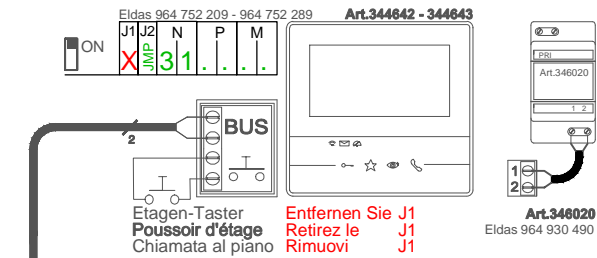

**\* 1-4 (Strang / Colonne montante / Montante)**  
**X (Entfernen Sie J1 / Retirez le J1 / Rimuovi J1)**

**Info: Verdrillte kabel verwenden / Utiliser des câbles torsadés**  
**Utilizzare cavi twistati Art.336904 - Eldas 101 282 009**

21 INT 1.2/00

41 INT 1.2/06

21 TAB 1.1/00

41 TAB 1.1/06

\* 1-4 (Strang / Colonne montante / Montante)  
 X (Entfernen Sie J1 / Retirez le J1 / Rimuovi J1)

Info: Verdrillte kabel verwenden / Utiliser des câbles torsadés  
 Utilizzare cavi twistati Art.336904 - Eldas 101 282 009

21 INT 1.3/00

41 INT 1.3/06

21 INT 1.1/00

41 INT 1.1/06

0	1	2	3	4	5	6	7	8	9	10
---	---	---	---	---	---	---	---	---	---	----

**\* 1-4 (Strang / Colonne montante / Montante)**  
**X (Entfernen Sie J1 / Retirez le J1 / Rimuovi J1)**

**Info: Verdrillte kabel verwenden / Utiliser des câbles torsadés**  
**Utilizzare cavi twistati Art.336904 - Eldas 101 282 009**

\*1  
 21 INT 1.2/00

\*2  
 41 INT 1.2/06