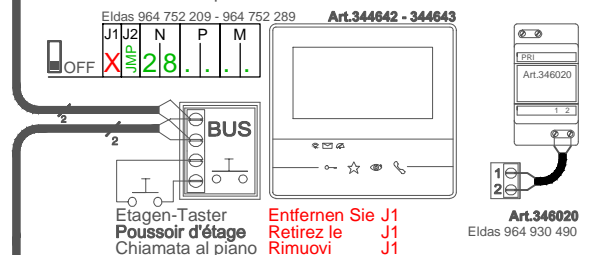

**\* 1-4 (Strang / Colonne montante / Montante)**  
**X (Entfernen Sie J1 / Retirez le J1 / Rimuovi J1)**

**Info: Verdrillte kabel verwenden / Utiliser des câbles torsadés**  
**Utilizzare cavi twistati Art.336904 - Eldas 101 282 009**

21 INT 1.2/00

41 INT 1.2/06

21 TAB 1.1/00

41 TAB 1.1/06

\* 1-4 (Strang / Colonne montante / Montante)  
 X (Entfernen Sie J1 / Retirez le J1 / Rimuovi J1)

Info: Verdrillte kabel verwenden / Utiliser des câbles torsadés  
 Utilizzare cavi twistati Art.336904 - Eldas 101 282 009

21 INT 1.3/00

41 INT 1.3/06

21 INT 1.1/00

41 INT 1.1/06

0	1	2	3	4	5	6	7	8	9	10
---	---	---	---	---	---	---	---	---	---	----

**\* 1-4 (Strang / Colonne montante / Montante)**  
**X (Entfernen Sie J1 / Retirez le J1 / Rimuovi J1)**

**Info: Verdrillte kabel verwenden / Utiliser des câbles torsadés**  
**Utilizzare cavi twistati Art.336904 - Eldas 101 282 009**

\*1  
 21 INT 1.2/00

\*2  
 41 INT 1.2/06