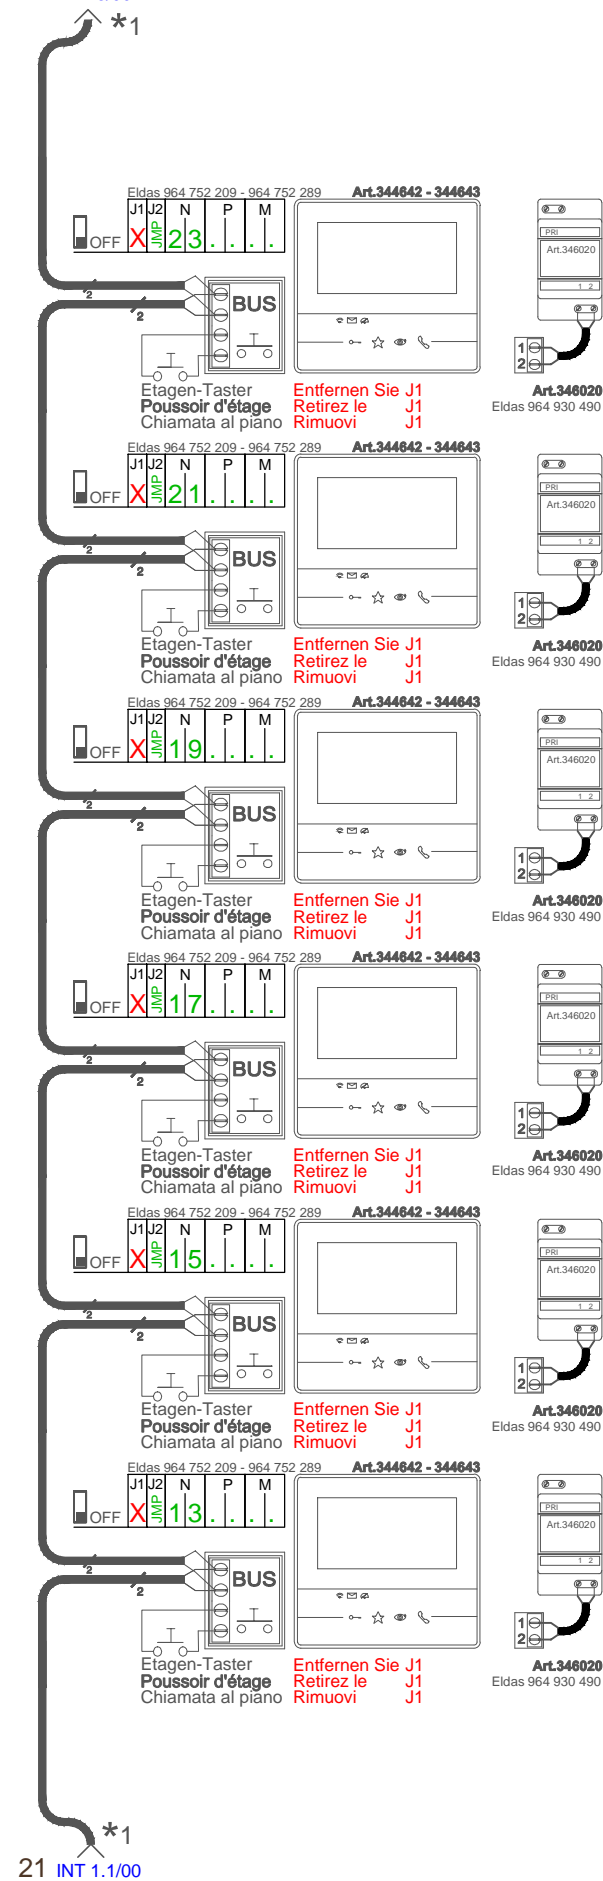

**\* 1-4 (Strang / Colonne montante / Montante)**  
**X (Entfernen Sie J1 / Retirez le J1 / Rimuovi J1)**

**Info: Verdrillte kabel verwenden / Utiliser des câbles torsadés**  
**Utilizzare cavi twistati Art.336904 - Eldas 101 282 009**

21 INT 1.2/00

41 INT 1.2/06

21 TAB 1.1/00

41 TAB 1.1/06

\* 1-4 (Strang / Colonne montante / Montante)  
 X (Entfernen Sie J1 / Retirez le J1 / Rimuovi J1)

Info: Verdrillte kabel verwenden / Utiliser des câbles torsadés  
 Utilizzare cavi twistati Art.336904 - Eldas 101 282 009

21 INT 1.3/00

41 INT 1.3/06

21 INT 1.1/00

41 INT 1.1/06

0	1	2	3	4	5	6	7	8	9	10
---	---	---	---	---	---	---	---	---	---	----

**\* 1-4 (Strang / Colonne montante / Montante)**  
**X (Entfernen Sie J1 / Retirez le J1 / Rimuovi J1)**

**Info: Verdrillte kabel verwenden / Utiliser des câbles torsadés**  
**Utilizzare cavi twistati Art.336904 - Eldas 101 282 009**

\*1  
 21 INT 1.2/00

\*2  
 41 INT 1.2/06