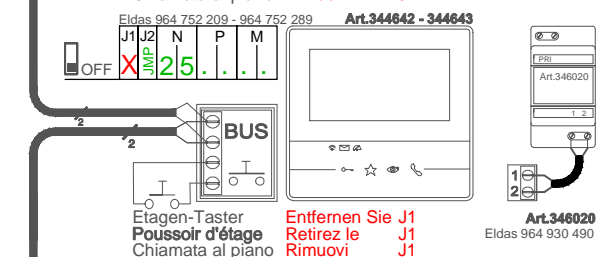

**\* 1-4 (Strang / Colonne montante / Montante)**  
**X (Entfernen Sie J1 / Retirez le J1 / Rimuovi J1)**

**Info: Verdrillte kabel verwenden / Utiliser des câbles torsadés**  
**Utilizzare cavi twistati Art.336904 - Eldas 101 282 009**

21 INT 1.2/00

41 INT 1.2/06

21 TAB 1.1/00

41 TAB 1.1/06

\* 1-4 (Strang / Colonne montante / Montante)  
 X (Entfernen Sie J1 / Retirez le J1 / Rimuovi J1)

Info: Verdrillte kabel verwenden / Utiliser des câbles torsadés  
 Utilizzare cavi twistati Art.336904 - Eldas 101 282 009

21 INT 1.3/00

41 INT 1.3/06

21 INT 1.1/00

41 INT 1.1/06

0	1	2	3	4	5	6	7	8	9	10
---	---	---	---	---	---	---	---	---	---	----

**\* 1-4 (Strang / Colonne montante / Montante)**  
**X (Entfernen Sie J1 / Retirez le J1 / Rimuovi J1)**

**Info: Verdrillte kabel verwenden / Utiliser des câbles torsadés**  
**Utilizzare cavi twistati Art.336904 - Eldas 101 282 009**

\*1  
 21 INT 1.2/00

\*2  
 41 INT 1.2/06