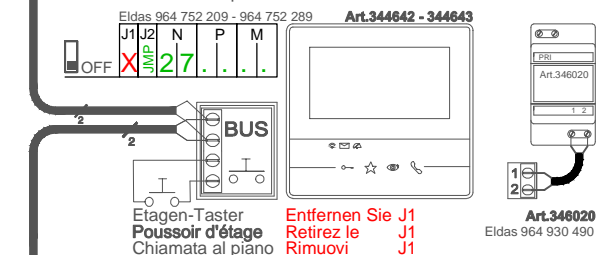

**\* 1-4 (Strang / Colonne montante / Montante)**  
**X (Entfernen Sie J1 / Retirez le J1 / Rimuovi J1)**

**Info: Verdrillte kabel verwenden / Utiliser des câbles torsadés**  
**Utilizzare cavi twistati Art.336904 - Eldas 101 282 009**

21 INT 1.2/00

41 INT 1.2/06

21 TAB 1.1/00

41 TAB 1.1/06

\* 1-4 (Strang / Colonne montante / Montante)  
 X (Entfernen Sie J1 / Retirez le J1 / Rimuovi J1)

Info: Verdrillte kabel verwenden / Utiliser des câbles torsadés  
 Utilizzare cavi twistati Art.336904 - Eldas 101 282 009

21 INT 1.3/00

41 INT 1.3/06

21 INT 1.1/00

41 INT 1.1/06

0	1	2	3	4	5	6	7	8	9	10
---	---	---	---	---	---	---	---	---	---	----

**\* 1-4 (Strang / Colonne montante / Montante)**  
**X (Entfernen Sie J1 / Retirez le J1 / Rimuovi J1)**

**Info: Verdrillte kabel verwenden / Utiliser des câbles torsadés**  
**Utilizzare cavi twistati Art.336904 - Eldas 101 282 009**

\*1  
 21 INT 1.2/00

\*2  
 41 INT 1.2/06