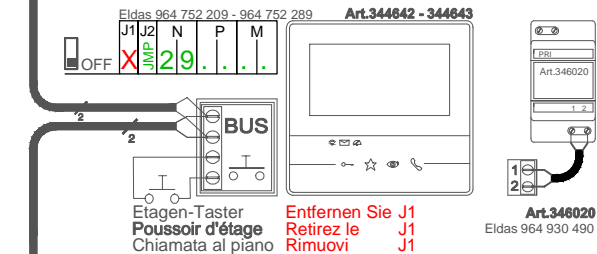

**\* 1-4 (Strang / Colonne montante / Montante)**  
**X (Entfernen Sie J1 / Retirez le J1 / Rimuovi J1)**

**Info: Verdrillte kabel verwenden / Utiliser des câbles torsadés**  
**Utilizzare cavi twistati Art.336904 - Eldas 101 282 009**

21 INT 1.2/00

41 INT 1.2/06

21 TAB 1.1/00

41 TAB 1.1/06

\* 1-4 (Strang / Colonne montante / Montante)  
 X (Entfernen Sie J1 / Retirez le J1 / Rimuovi J1)

Info: Verdrillte kabel verwenden / Utiliser des câbles torsadés  
 Utilizzare cavi twistati Art.336904 - Eldas 101 282 009

21 INT 1.3/00

41 INT 1.3/06

21 INT 1.1/00

41 INT 1.1/06

0	1	2	3	4	5	6	7	8	9	10
---	---	---	---	---	---	---	---	---	---	----

**\* 1-4 (Strang / Colonne montante / Montante)**  
**X (Entfernen Sie J1 / Retirez le J1 / Rimuovi J1)**

**Info: Verdrillte kabel verwenden / Utiliser des câbles torsadés**  
**Utilizzare cavi twistati Art.336904 - Eldas 101 282 009**

\*1  
 21 INT 1.2/00

\*2  
 41 INT 1.2/06