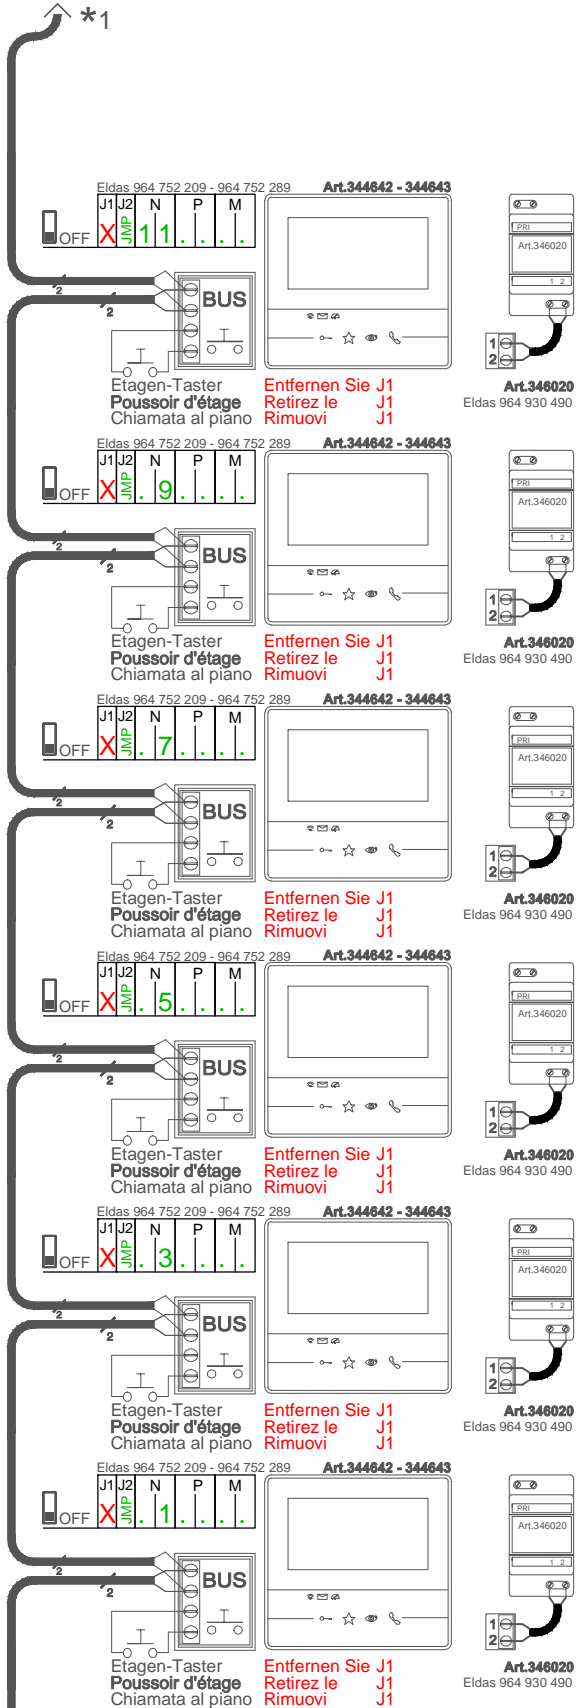

**\* 1-4 (Strang / Colonne montante / Montante)**  
**X (Entfernen Sie J1 / Retirez le J1 / Rimuovi J1)**

**Info: Verdrillte kabel verwenden / Utiliser des câbles torsadés**  
**Utilizzare cavi twistati Art.336904 - Eldas 101 282 009**

21 INT 1.2/00

41 INT 1.2/06

21 TAB 1.1/00

41 TAB 1.1/06

\* 1-4 (Strang / Colonne montante / Montante)  
 X (Entfernen Sie J1 / Retirez le J1 / Rimuovi J1)

Info: Verdrillte kabel verwenden / Utiliser des câbles torsadés  
 Utilizzare cavi twistati Art.336904 - Eldas 101 282 009

21 INT 1.3/00

41 INT 1.3/06

21 INT 1.1/00

41 INT 1.1/06

0	1	2	3	4	5	6	7	8	9	10
---	---	---	---	---	---	---	---	---	---	----

**\* 1-4 (Strang / Colonne montante / Montante)**  
**X (Entfernen Sie J1 / Retirez le J1 / Rimuovi J1)**

**Info: Verdrillte kabel verwenden / Utiliser des câbles torsadés**  
**Utilizzare cavi twistati Art.336904 - Eldas 101 282 009**

\*1  
 21 INT 1.2/00

\*2  
 41 INT 1.2/06