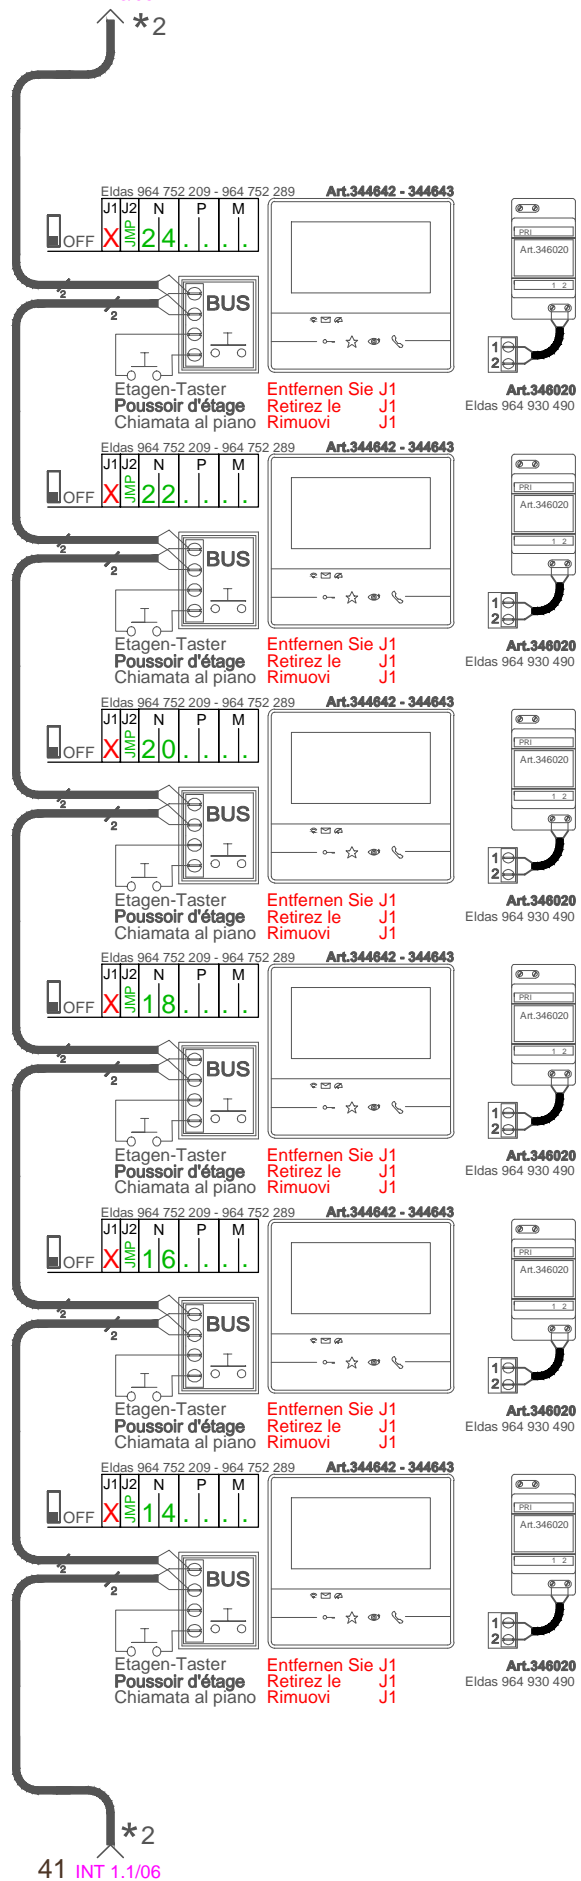

**\* 1-4 (Strang / Colonne montante / Montante)**  
**X (Entfernen Sie J1 / Retirez le J1 / Rimuovi J1)**

**Info: Verdrillte kabel verwenden / Utiliser des câbles torsadés**  
**Utilizzare cavi twistati Art.336904 - Eldas 101 282 009**

21 INT 1.2/00

41 INT 1.2/06

21 TAB 1.1/00

41 TAB 1.1/06

\* 1-4 (Strang / Colonne montante / Montante)  
 X (Entfernen Sie J1 / Retirez le J1 / Rimuovi J1)

Info: Verdrillte kabel verwenden / Utiliser des câbles torsadés  
 Utilizzare cavi twistati Art.336904 - Eldas 101 282 009

21 INT 1.3/00

41 INT 1.3/06

21 INT 1.1/00

41 INT 1.1/06

0	1	2	3	4	5	6	7	8	9	10
---	---	---	---	---	---	---	---	---	---	----

**\* 1-4 (Strang / Colonne montante / Montante)**  
**X (Entfernen Sie J1 / Retirez le J1 / Rimuovi J1)**

**Info: Verdrillte kabel verwenden / Utiliser des câbles torsadés**  
**Utilizzare cavi twistati Art.336904 - Eldas 101 282 009**

\*1  
 21 INT 1.2/00

\*2  
 41 INT 1.2/06