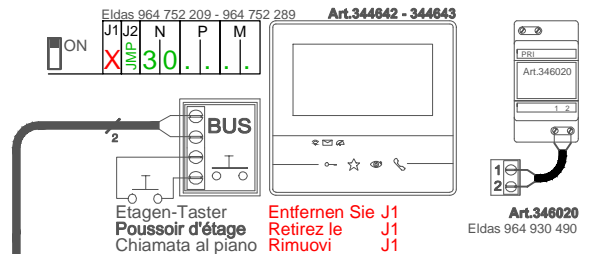

**\* 1-4 (Strang / Colonne montante / Montante)**  
**X (Entfernen Sie J1 / Retirez le J1 / Rimuovi J1)**

**Info: Verdrillte kabel verwenden / Utiliser des câbles torsadés**  
**Utilizzare cavi twistati Art.336904 - Eldas 101 282 009**

21 INT 1.2/00

41 INT 1.2/06

21 TAB 1.1/00

41 TAB 1.1/06

\* 1-4 (Strang / Colonne montante / Montante)  
 X (Entfernen Sie J1 / Retirez le J1 / Rimuovi J1)

Info: Verdrillte kabel verwenden / Utiliser des câbles torsadés  
 Utilizzare cavi twistati Art.336904 - Eldas 101 282 009

21 INT 1.3/00

41 INT 1.3/06

21 INT 1.1/00

41 INT 1.1/06

0	1	2	3	4	5	6	7	8	9	10
---	---	---	---	---	---	---	---	---	---	----

**\* 1-4 (Strang / Colonne montante / Montante)**  
**X (Entfernen Sie J1 / Retirez le J1 / Rimuovi J1)**

**Info: Verdrillte kabel verwenden / Utiliser des câbles torsadés**  
**Utilizzare cavi twistati Art.336904 - Eldas 101 282 009**

\*1  
 21 INT 1.2/00

\*2  
 41 INT 1.2/06