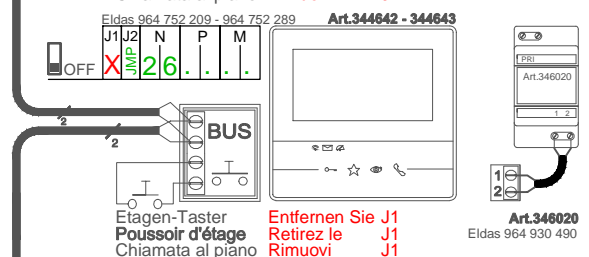

**\* 1-4 (Strang / Colonne montante / Montante)**  
**X (Entfernen Sie J1 / Retirez le J1 / Rimuovi J1)**

**Info: Verdrillte kabel verwenden / Utiliser des câbles torsadés**  
**Utilizzare cavi twistati Art.336904 - Eldas 101 282 009**

21 INT 1.2/00

41 INT 1.2/06

21 TAB 1.1/00

41 TAB 1.1/06

\* 1-4 (Strang / Colonne montante / Montante)  
 X (Entfernen Sie J1 / Retirez le J1 / Rimuovi J1)

Info: Verdrillte kabel verwenden / Utiliser des câbles torsadés  
 Utilizzare cavi twistati Art.336904 - Eldas 101 282 009

21 INT 1.3/00

41 INT 1.3/06

21 INT 1.1/00

41 INT 1.1/06

0	1	2	3	4	5	6	7	8	9	10
---	---	---	---	---	---	---	---	---	---	----

**\* 1-4 (Strang / Colonne montante / Montante)**  
**X (Entfernen Sie J1 / Retirez le J1 / Rimuovi J1)**

**Info: Verdrillte kabel verwenden / Utiliser des câbles torsadés**  
**Utilizzare cavi twistati Art.336904 - Eldas 101 282 009**

\*1  
 21 INT 1.2/00

\*2  
 41 INT 1.2/06