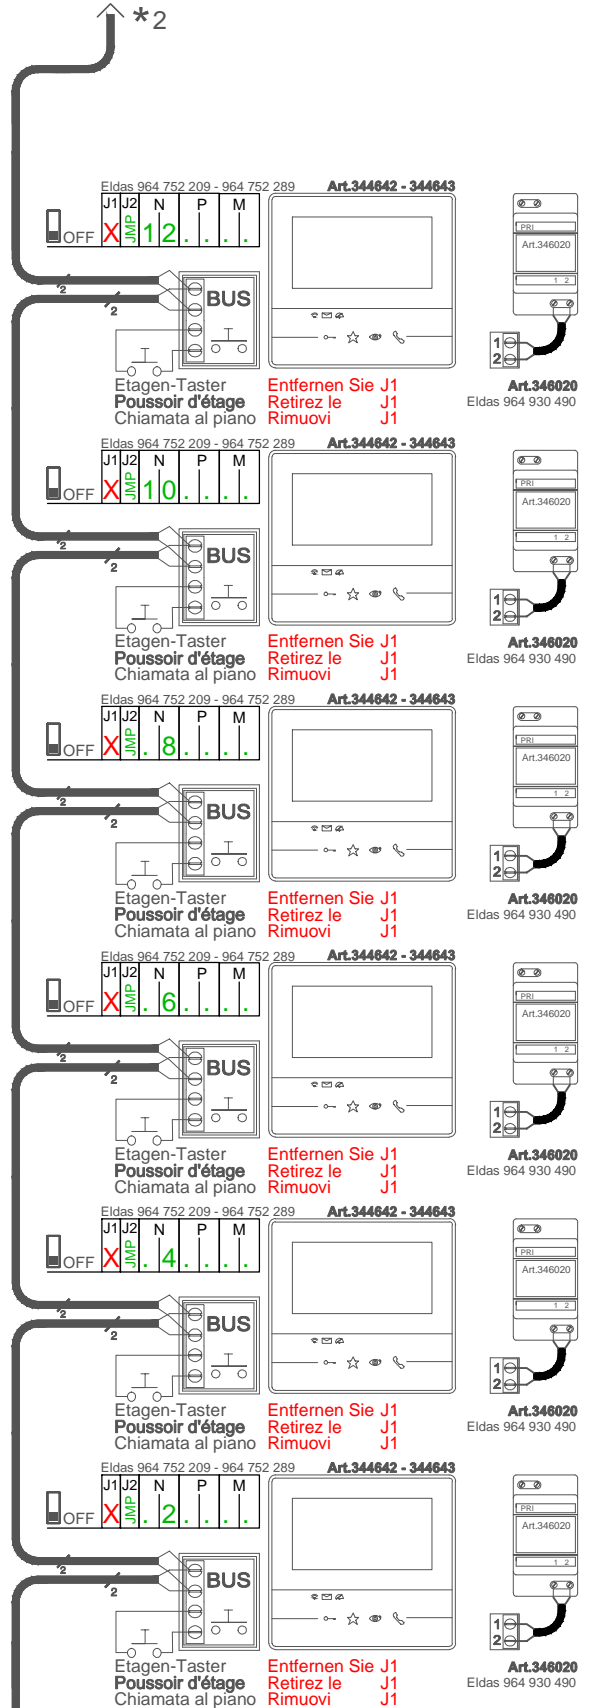

**\* 1-4 (Strang / Colonne montante / Montante)**  
**X (Entfernen Sie J1 / Retirez le J1 / Rimuovi J1)**

**Info: Verdrillte kabel verwenden / Utiliser des câbles torsadés**  
**Utilizzare cavi twistati Art.336904 - Eldas 101 282 009**

21 INT 1.2/00

41 INT 1.2/06

21 TAB 1.1/00

41 TAB 1.1/06

\* 1-4 (Strang / Colonne montante / Montante)  
 X (Entfernen Sie J1 / Retirez le J1 / Rimuovi J1)

Info: Verdrillte kabel verwenden / Utiliser des câbles torsadés  
 Utilizzare cavi twistati Art.336904 - Eldas 101 282 009

21 INT 1.3/00

41 INT 1.3/06

21 INT 1.1/00

41 INT 1.1/06

0	1	2	3	4	5	6	7	8	9	10
---	---	---	---	---	---	---	---	---	---	----

**\* 1-4 (Strang / Colonne montante / Montante)**  
**X (Entfernen Sie J1 / Retirez le J1 / Rimuovi J1)**

**Info: Verdrillte kabel verwenden / Utiliser des câbles torsadés**  
**Utilizzare cavi twistati Art.336904 - Eldas 101 282 009**

\*1  
 21 INT 1.2/00

\*2  
 41 INT 1.2/06