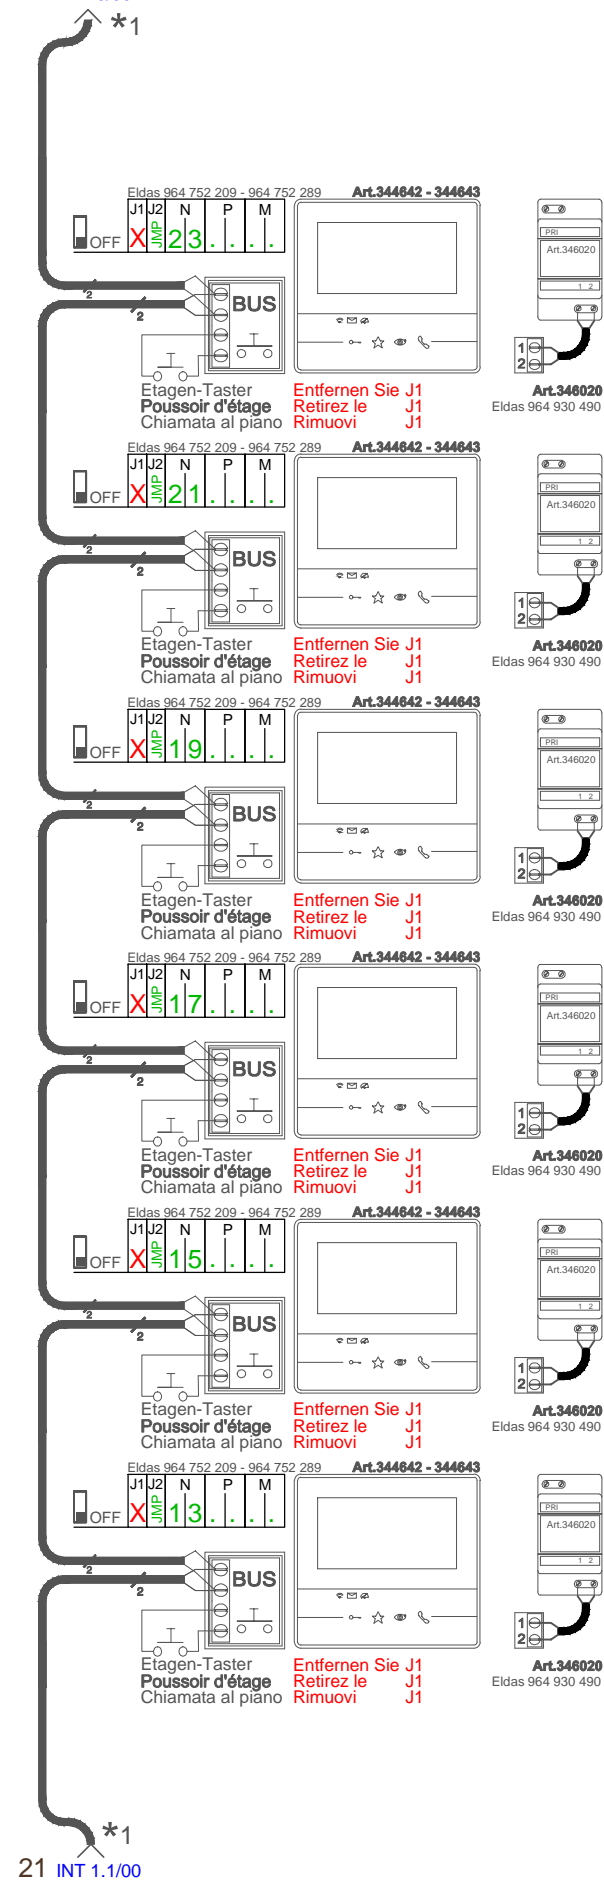

*** 1-4 (Strang / Colonne montante / Montante)**
X (Entfernen Sie J1 / Retirez le J1 / Rimuovi J1)

Info: Verdrillte kabel verwenden / Utiliser des câbles torsadés
Utilizzare cavi twistati Art.336904 - Eldas 101 282 009

21 INT 1.2/00

41 INT 1.2/06

21 TAB 1.1/00

41 TAB 1.1/06

* 1-4 (Strang / Colonne montante / Montante)
 X (Entfernen Sie J1 / Retirez le J1 / Rimuovi J1)

Info: Verdrillte kabel verwenden / Utiliser des câbles torsadés
 Utilizzare cavi twistati Art.336904 - Eldas 101 282 009

21 INT 1.3/00

41 INT 1.3/06

* 1-4 (Strang / Colonne montante / Montante)
 X (Entfernen Sie J1 / Retirez le J1 / Rimuovi J1)

Info: Verdrillte kabel verwenden / Utiliser des câbles torsadés
 Utilizzare cavi twistati Art.336904 - Eldas 101 282 009