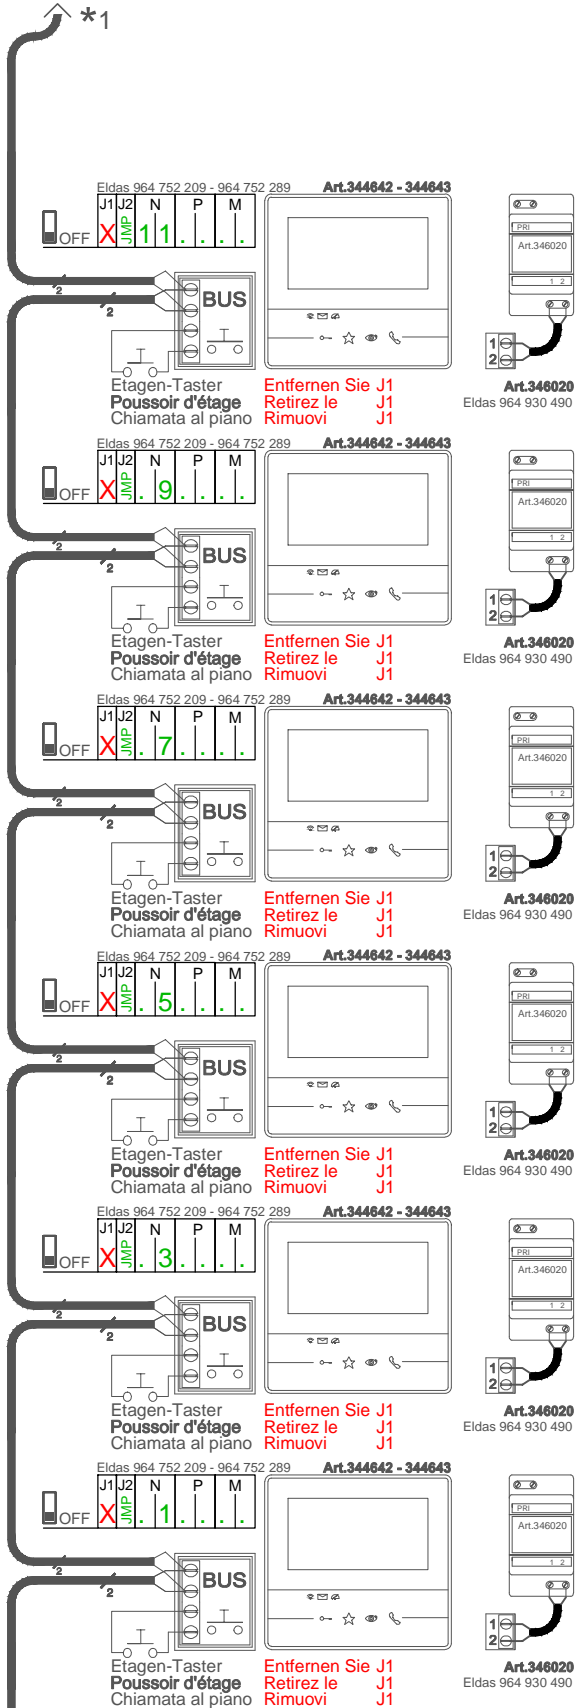

*** 1-4 (Strang / Colonne montante / Montante)**
X (Entfernen Sie J1 / Retirez le J1 / Rimuovi J1)

Info: Verdrillte kabel verwenden / Utiliser des câbles torsadés
Utilizzare cavi twistati Art.336904 - Eldas 101 282 009

21 INT 1.2/00

41 INT 1.2/06

21 TAB 1.1/00

41 TAB 1.1/06

* 1-4 (Strang / Colonne montante / Montante)
 X (Entfernen Sie J1 / Retirez le J1 / Rimuovi J1)

Info: Verdrillte kabel verwenden / Utiliser des câbles torsadés
 Utilizzare cavi twistati Art.336904 - Eldas 101 282 009

21 INT 1.3/00

41 INT 1.3/06

* 1-4 (Strang / Colonne montante / Montante)
 X (Entfernen Sie J1 / Retirez le J1 / Rimuovi J1)

Info: Verdrillte kabel verwenden / Utiliser des câbles torsadés
 Utilizzare cavi twistati Art.336904 - Eldas 101 282 009