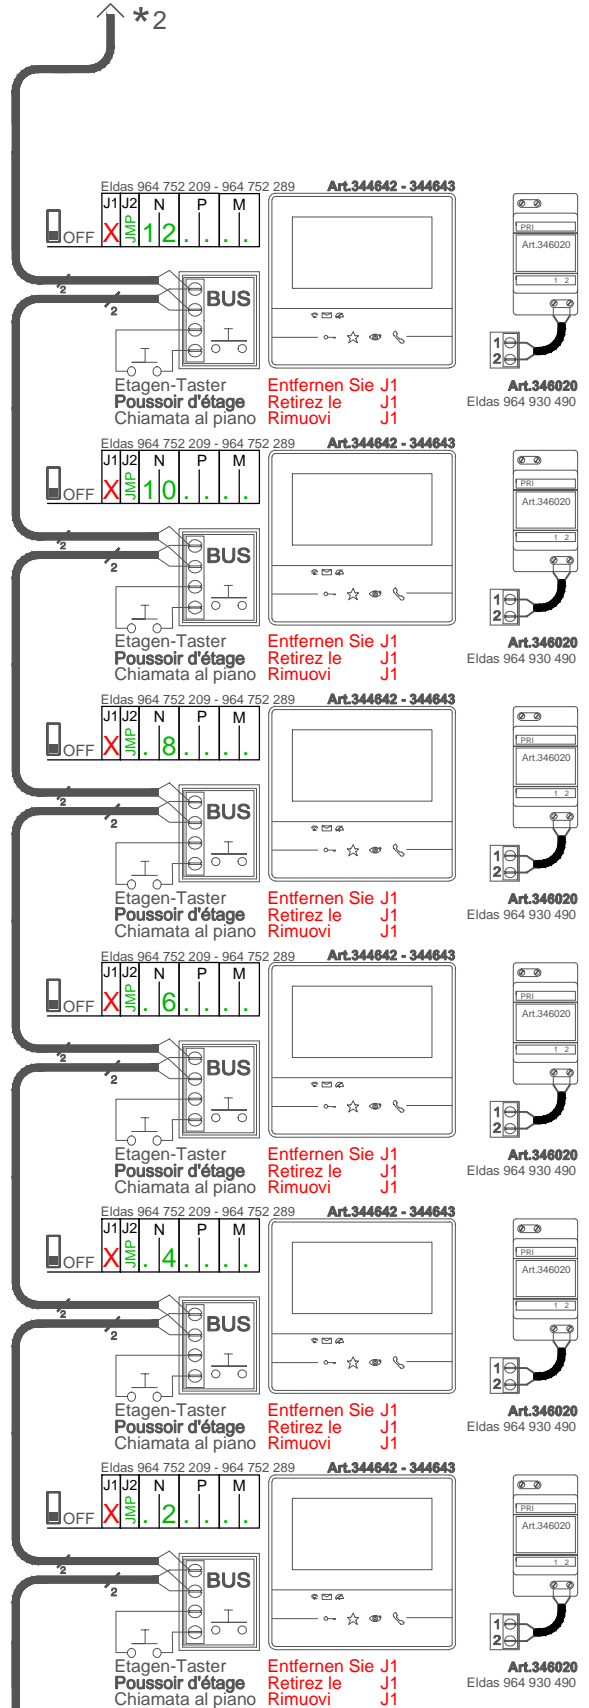

*** 1-4 (Strang / Colonne montante / Montante)**
X (Entfernen Sie J1 / Retirez le J1 / Rimuovi J1)

Info: Verdrillte kabel verwenden / Utiliser des câbles torsadés
Utilizzare cavi twistati Art.336904 - Eldas 101 282 009

21 INT 1.2/00

41 INT 1.2/06

21 TAB 1.1/00

41 TAB 1.1/06

* 1-4 (Strang / Colonne montante / Montante)
 X (Entfernen Sie J1 / Retirez le J1 / Rimuovi J1)

Info: Verdrillte kabel verwenden / Utiliser des câbles torsadés
 Utilizzare cavi twistati Art.336904 - Eldas 101 282 009

21 INT 1.3/00

41 INT 1.3/06

* 1-4 (Strang / Colonne montante / Montante)
 X (Entfernen Sie J1 / Retirez le J1 / Rimuovi J1)

Info: Verdrillte kabel verwenden / Utiliser des câbles torsadés
 Utilizzare cavi twistati Art.336904 - Eldas 101 282 009