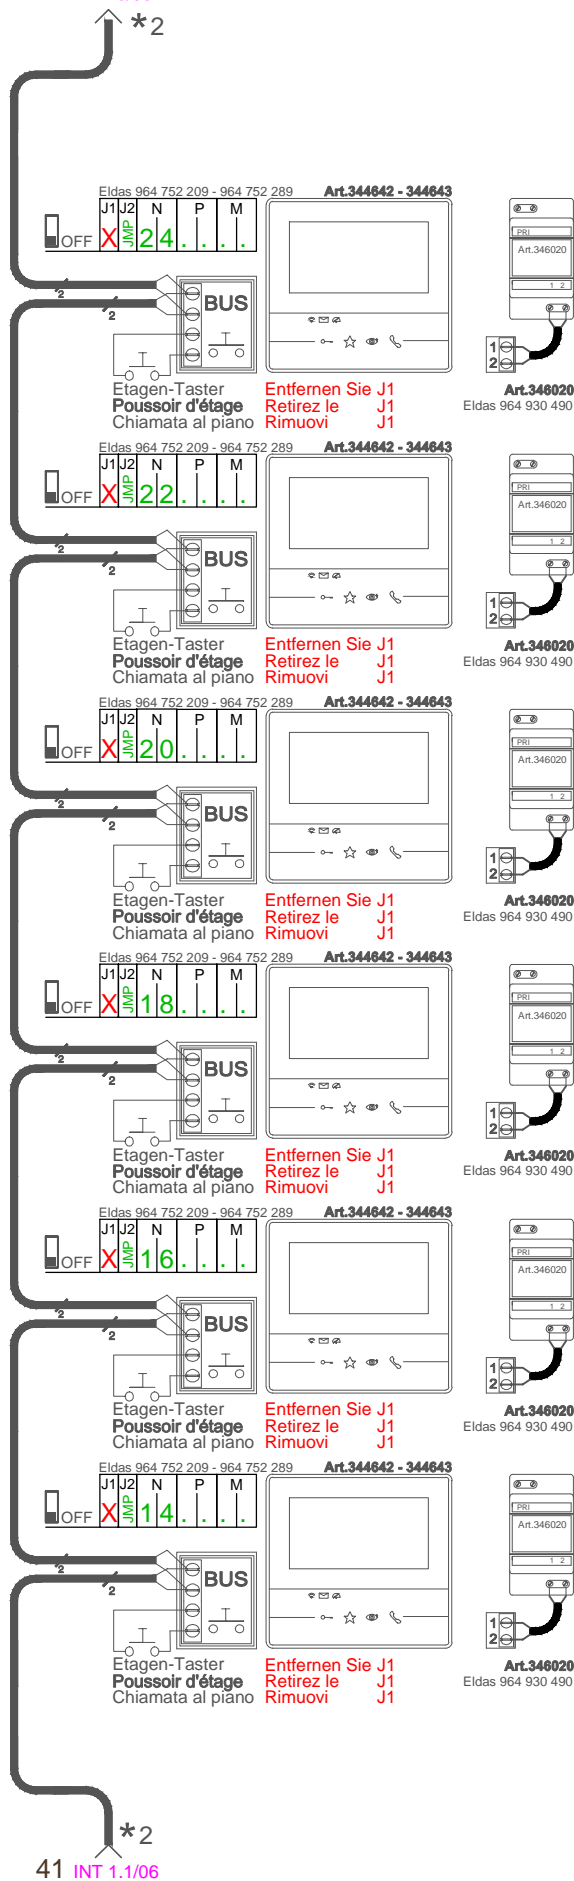

*** 1-4 (Strang / Colonne montante / Montante)**
X (Entfernen Sie J1 / Retirez le J1 / Rimuovi J1)

Info: Verdrillte kabel verwenden / Utiliser des câbles torsadés
Utilizzare cavi twistati Art.336904 - Eldas 101 282 009

21 INT 1.2/00

41 INT 1.2/06

21 TAB 1.1/00

41 TAB 1.1/06

* 1-4 (Strang / Colonne montante / Montante)
 X (Entfernen Sie J1 / Retirez le J1 / Rimuovi J1)

Info: Verdrillte kabel verwenden / Utiliser des câbles torsadés
 Utilizzare cavi twistati Art.336904 - Eldas 101 282 009

21 INT 1.3/00

41 INT 1.3/06

* 1-4 (Strang / Colonne montante / Montante)
 X (Entfernen Sie J1 / Retirez le J1 / Rimuovi J1)

Info: Verdrillte kabel verwenden / Utiliser des câbles torsadés
 Utilizzare cavi twistati Art.336904 - Eldas 101 282 009