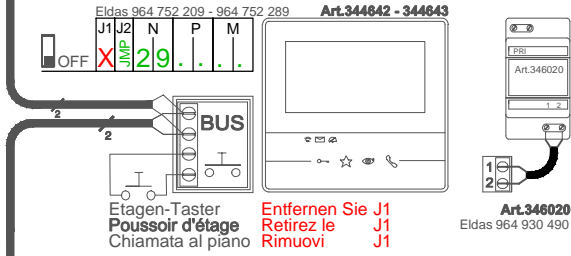

*** 1-4 (Strang / Colonne montante / Montante)**
X (Entfernen Sie J1 / Retirez le J1 / Rimuovi J1)

Info: Verdrillte kabel verwenden / Utiliser des câbles torsadés
Utilizzare cavi twistati Art.336904 - Eldas 101 282 009

*1
 21 INT 1.2/00

*2
 41 INT 1.2/06