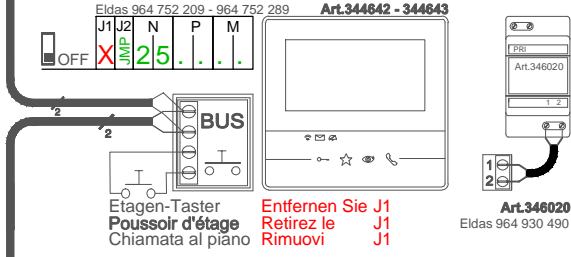

*** 1-4 (Strang / Colonne montante / Montante)**
X (Entfernen Sie J1 / Retirez le J1 / Rimuovi J1)

Info: Verdrillte kabel verwenden / Utiliser des câbles torsadés
Utilizzare cavi twistati Art.336904 - Eldas 101 282 009

*1
 21 INT 1.2/00

*2
 41 INT 1.2/06