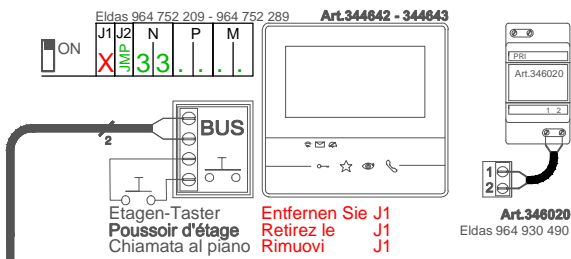

*** 1-4 (Strang / Colonne montante / Montante)**
X (Entfernen Sie J1 / Retirez le J1 / Rimuovi J1)

Info: Verdrillte kabel verwenden / Utiliser des câbles torsadés
Utilizzare cavi twistati Art.336904 - Eldas 101 282 009

*1
 21 INT 1.2/00

*2
 41 INT 1.2/06