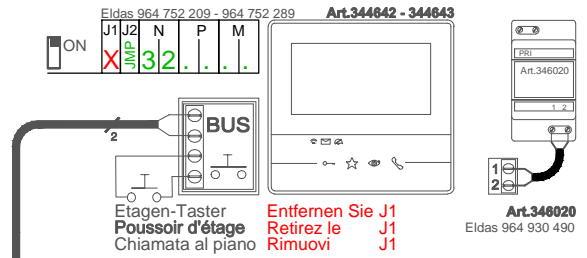

*** 1-4 (Strang / Colonne montante / Montante)**
X (Entfernen Sie J1 / Retirez le J1 / Rimuovi J1)

Info: Verdrillte kabel verwenden / Utiliser des câbles torsadés
Utilizzare cavi twistati Art.336904 - Eldas 101 282 009

*1
 21 INT 1.2/00

*2
 41 INT 1.2/06