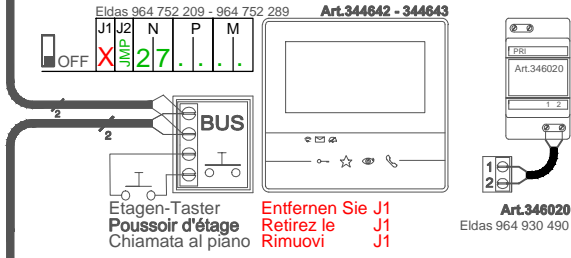

*** 1-4 (Strang / Colonne montante / Montante)**
X (Entfernen Sie J1 / Retirez le J1 / Rimuovi J1)

Info: Verdrillte kabel verwenden / Utiliser des câbles torsadés
Utilizzare cavi twistati Art.336904 - Eldas 101 282 009

*1
 21 INT 1.2/00

*2
 41 INT 1.2/06