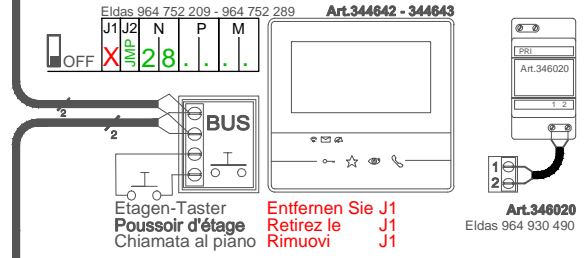

*** 1-4 (Strang / Colonne montante / Montante)**
X (Entfernen Sie J1 / Retirez le J1 / Rimuovi J1)

Info: Verdrillte kabel verwenden / Utiliser des câbles torsadés
Utilizzare cavi twistati Art.336904 - Eldas 101 282 009

*1
 21 INT 1.2/00

*2
 41 INT 1.2/06