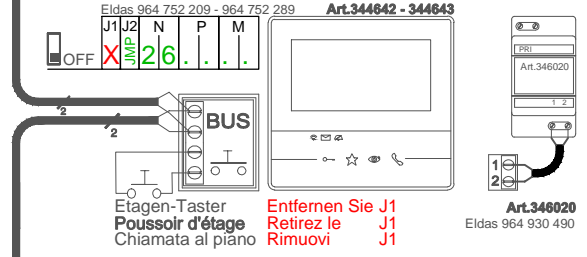

*** 1-4 (Strang / Colonne montante / Montante)**
X (Entfernen Sie J1 / Retirez le J1 / Rimuovi J1)

Info: Verdrillte kabel verwenden / Utiliser des câbles torsadés
Utilizzare cavi twistati Art.336904 - Eldas 101 282 009

*1
 21 INT 1.2/00

*2
 41 INT 1.2/06