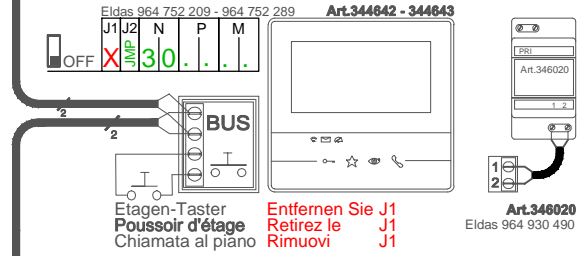

*** 1-4 (Strang / Colonne montante / Montante)**
X (Entfernen Sie J1 / Retirez le J1 / Rimuovi J1)

Info: Verdrillte kabel verwenden / Utiliser des câbles torsadés
Utilizzare cavi twistati Art.336904 - Eldas 101 282 009

*1
 21 INT 1.2/00

*2
 41 INT 1.2/06