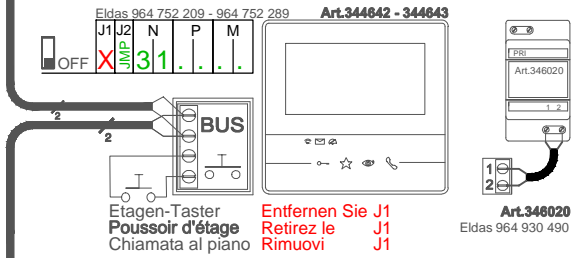

*** 1-4 (Strang / Colonne montante / Montante)**
X (Entfernen Sie J1 / Retirez le J1 / Rimuovi J1)

Info: Verdrillte kabel verwenden / Utiliser des câbles torsadés
Utilizzare cavi twistati Art.336904 - Eldas 101 282 009

*1
 21 INT 1.2/00

*2
 41 INT 1.2/06