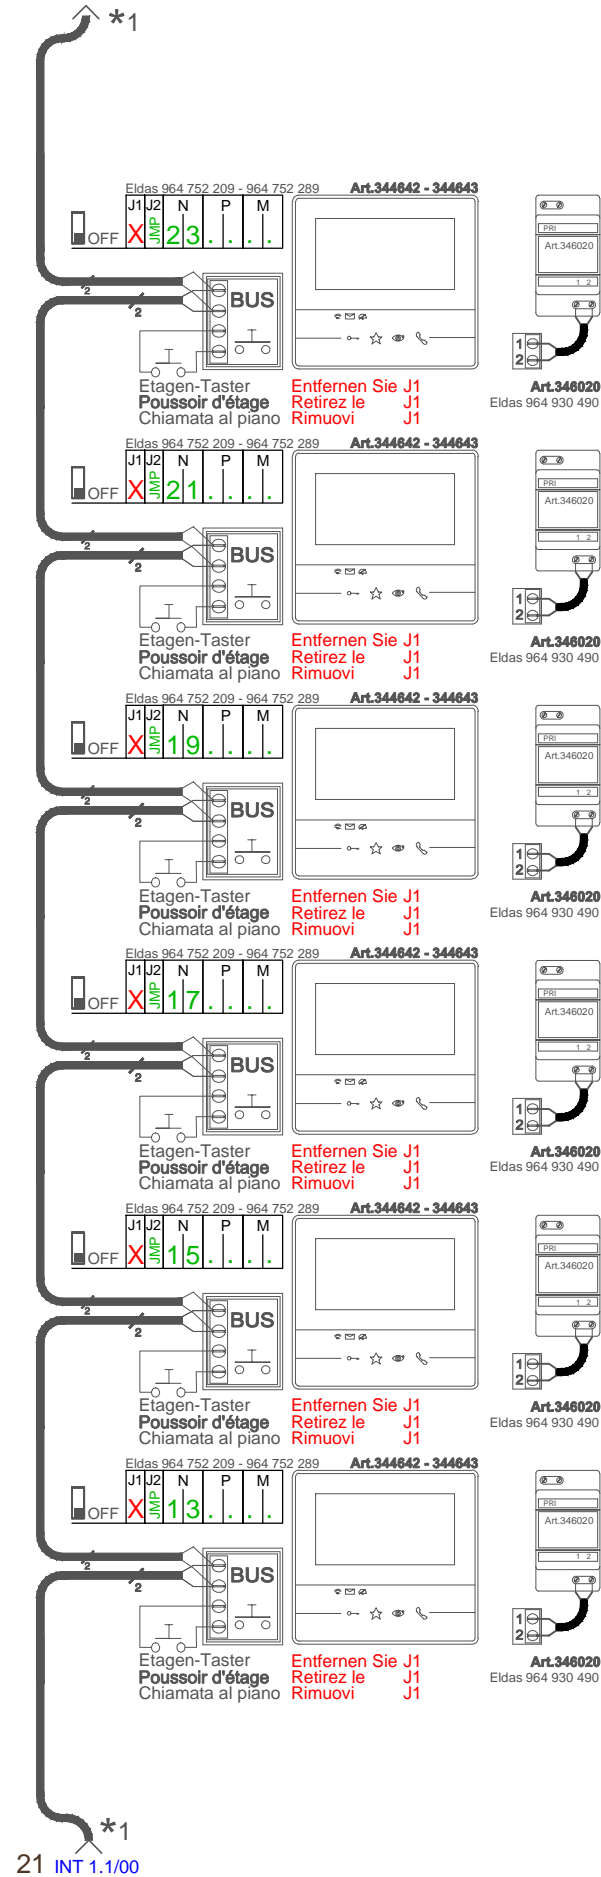

*** 1-4 (Strang / Colonne montante / Montante)**
X (Entfernen Sie J1 / Retirez le J1 / Rimuovi J1)

Info: Verdrillte kabel verwenden / Utiliser des câbles torsadés
Utilizzare cavi twistati Art.336904 - Eldas 101 282 009

21 INT 1.2/00

41 INT 1.2/06

21 TAB 1.1/00

41 TAB 1.1/06

* 1-4 (Strang / Colonne montante / Montante)
 X (Entfernen Sie J1 / Retirez le J1 / Rimuovi J1)

Info: Verdrillte kabel verwenden / Utiliser des câbles torsadés
 Utilizzare cavi twistati Art.336904 - Eldas 101 282 009

21 INT 1.3/00

41 INT 1.3/06

* 1-4 (Strang / Colonne montante / Montante)
 X (Entfernen Sie J1 / Retirez le J1 / Rimuovi J1)

Info: Verdrillte kabel verwenden / Utiliser des câbles torsadés
 Utilizzare cavi twistati Art.336904 - Eldas 101 282 009