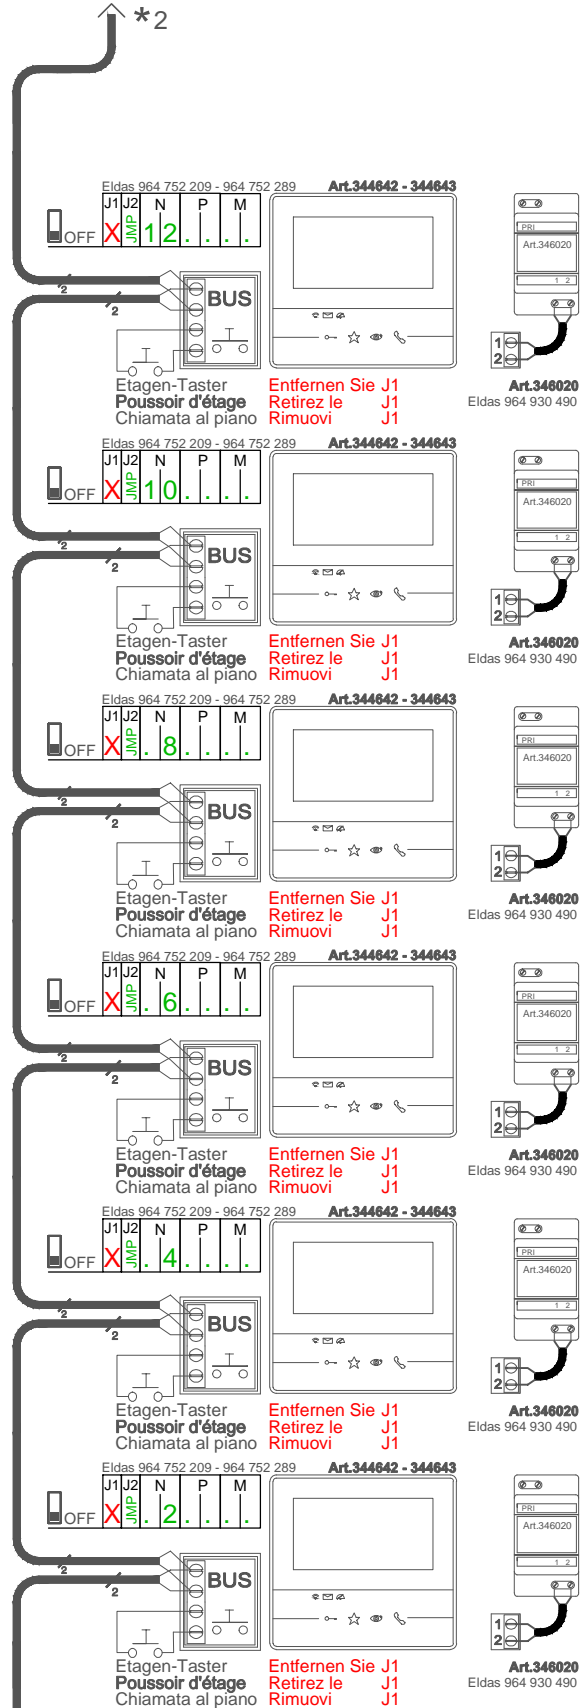

*** 1-4 (Strang / Colonne montante / Montante)**
X (Entfernen Sie J1 / Retirez le J1 / Rimuovi J1)

Info: Verdrillte kabel verwenden / Utiliser des câbles torsadés
Utilizzare cavi twistati Art.336904 - Eldas 101 282 009

21 INT 1.2/00

41 INT 1.2/06

21 TAB 1.1/00

41 TAB 1.1/06

* 1-4 (Strang / Colonne montante / Montante)
 X (Entfernen Sie J1 / Retirez le J1 / Rimuovi J1)

Info: Verdrillte kabel verwenden / Utiliser des câbles torsadés
 Utilizzare cavi twistati Art.336904 - Eldas 101 282 009

21 INT 1.3/00

41 INT 1.3/06

* 1-4 (Strang / Colonne montante / Montante)
 X (Entfernen Sie J1 / Retirez le J1 / Rimuovi J1)

Info: Verdrillte kabel verwenden / Utiliser des câbles torsadés
 Utilizzare cavi twistati Art.336904 - Eldas 101 282 009