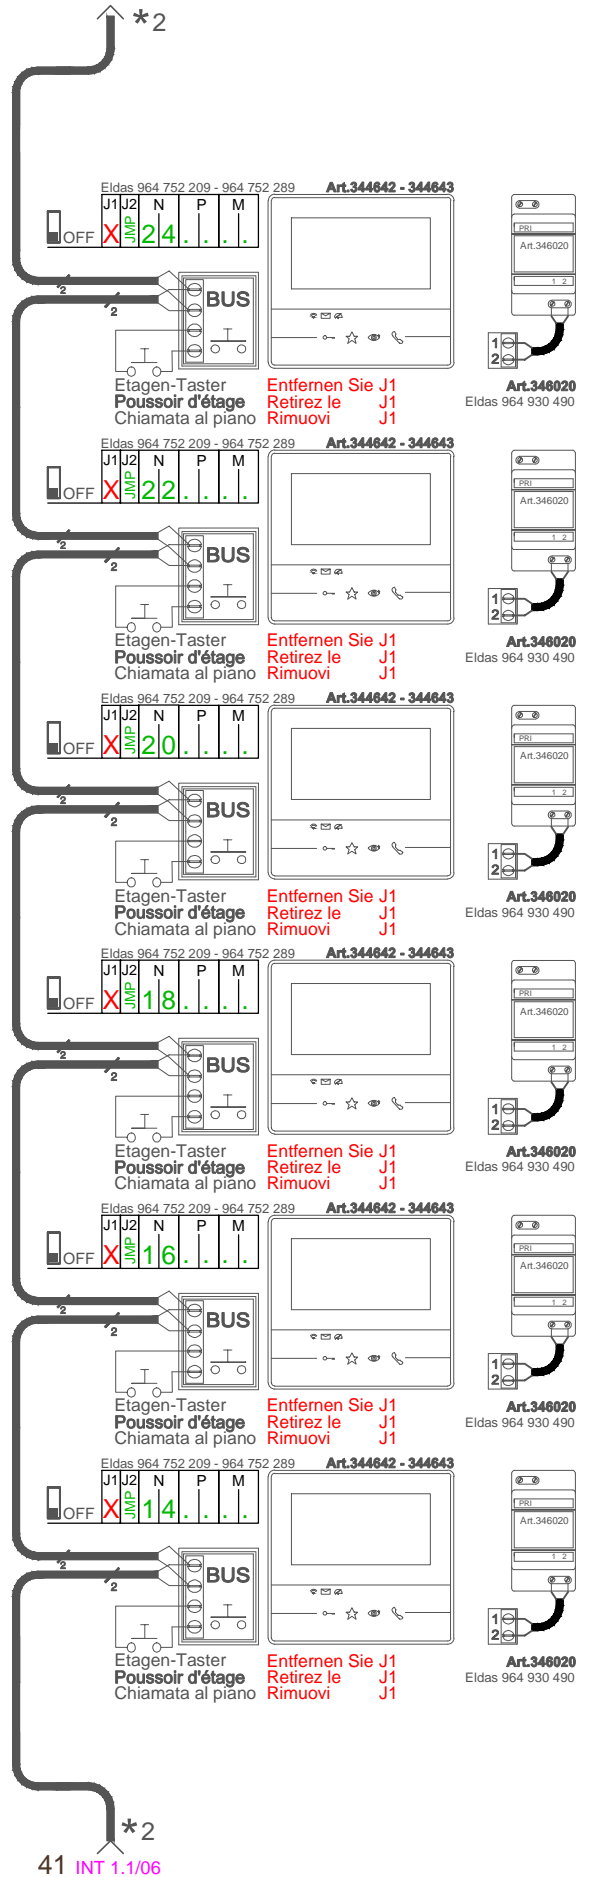

*** 1-4 (Strang / Colonne montante / Montante)**
X (Entfernen Sie J1 / Retirez le J1 / Rimuovi J1)

Info: Verdrillte kabel verwenden / Utiliser des câbles torsadés
Utilizzare cavi twistati Art.336904 - Eldas 101 282 009

21 INT 1.2/00

41 INT 1.2/06

21 TAB 1.1/00

41 TAB 1.1/06

* 1-4 (Strang / Colonne montante / Montante)
 X (Entfernen Sie J1 / Retirez le J1 / Rimuovi J1)

Info: Verdrillte kabel verwenden / Utiliser des câbles torsadés
 Utilizzare cavi twistati Art.336904 - Eldas 101 282 009

21 INT 1.3/00

41 INT 1.3/06

* 1-4 (Strang / Colonne montante / Montante)
 X (Entfernen Sie J1 / Retirez le J1 / Rimuovi J1)

Info: Verdrillte kabel verwenden / Utiliser des câbles torsadés
 Utilizzare cavi twistati Art.336904 - Eldas 101 282 009