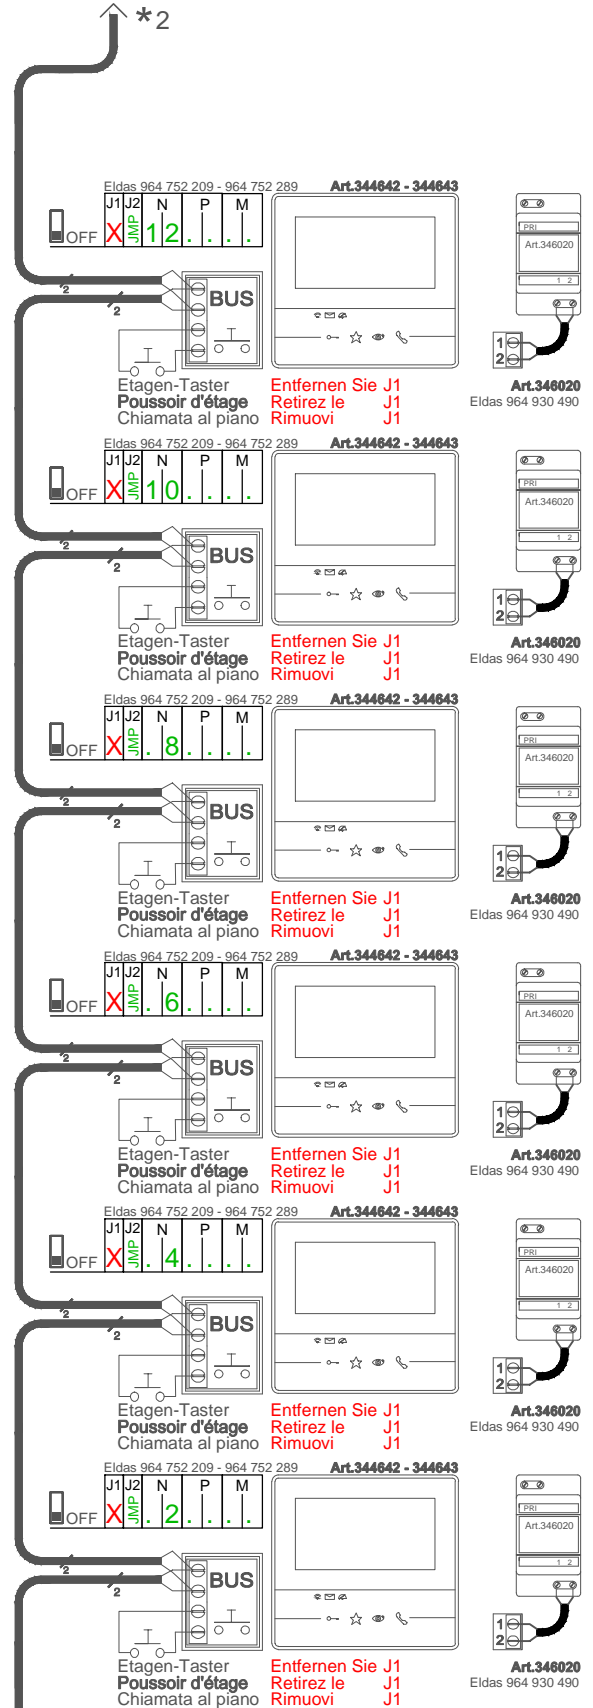

\* 1-4 (Strang / Colonne montante / Montante)  
 X (Entfernen Sie J1 / Retirez le J1 / Rimuovi J1)

Info: Verdrillte kabel verwenden / Utiliser des câbles torsadés  
 Utilizzare cavi twistati Art.336904 - Eldas 101 282 009

21 INT 1.2/00

41 INT 1.2/06

21 TAB 1.1/00

41 TAB 1.1/06

\* 1-4 (Strang / Colonne montante / Montante)  
 X (Entfernen Sie J1 / Retirez le J1 / Rimuovi J1)

Info: Verdrillte kabel verwenden / Utiliser des câbles torsadés  
 Utilizzare cavi twistati Art.336904 - Eldas 101 282 009