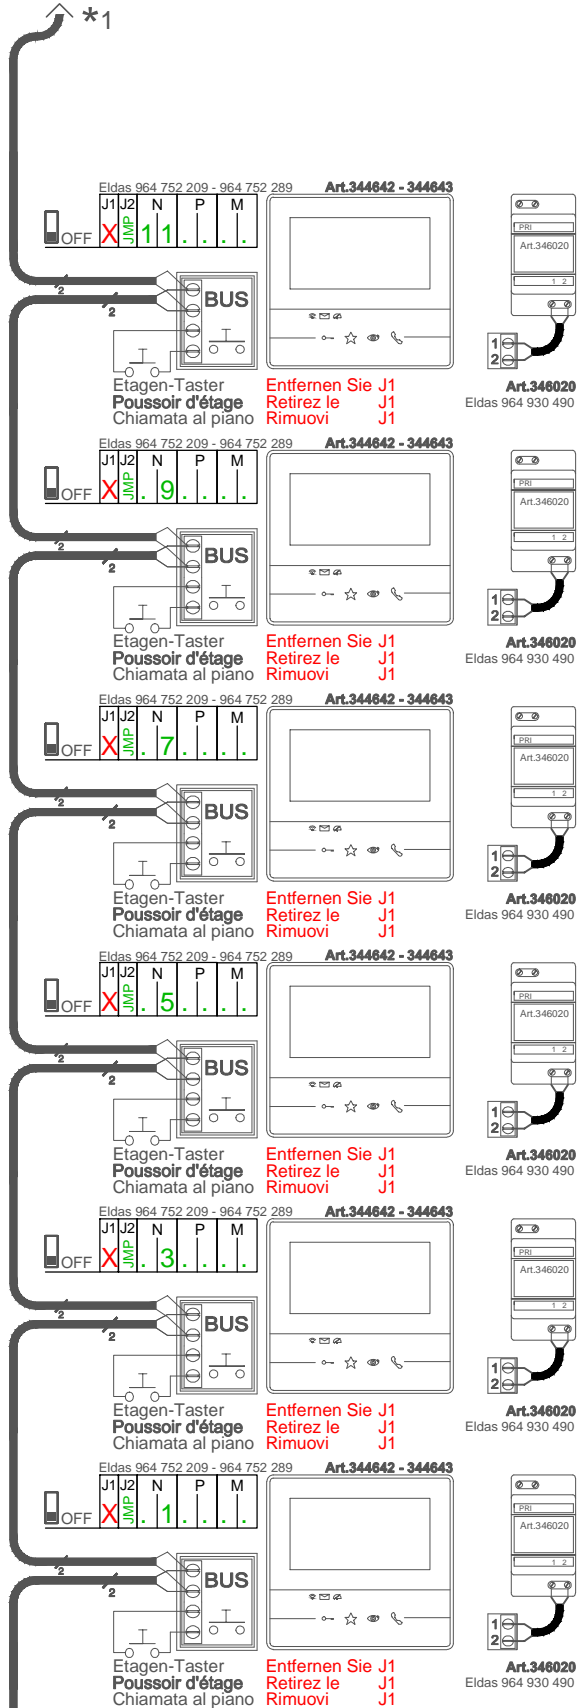

\* 1-4 (Strang / Colonne montante / Montante)  
 X (Entfernen Sie J1 / Retirez le J1 / Rimuovi J1)

Info: Verdrillte kabel verwenden / Utiliser des câbles torsadés  
 Utilizzare cavi twistati Art.336904 - Eldas 101 282 009

21 INT 1.2/00

41 INT 1.2/06

21 TAB 1.1/00

41 TAB 1.1/06

\* 1-4 (Strang / Colonne montante / Montante)  
 X (Entfernen Sie J1 / Retirez le J1 / Rimuovi J1)

Info: Verdrillte kabel verwenden / Utiliser des câbles torsadés  
 Utilizzare cavi twistati Art.336904 - Eldas 101 282 009