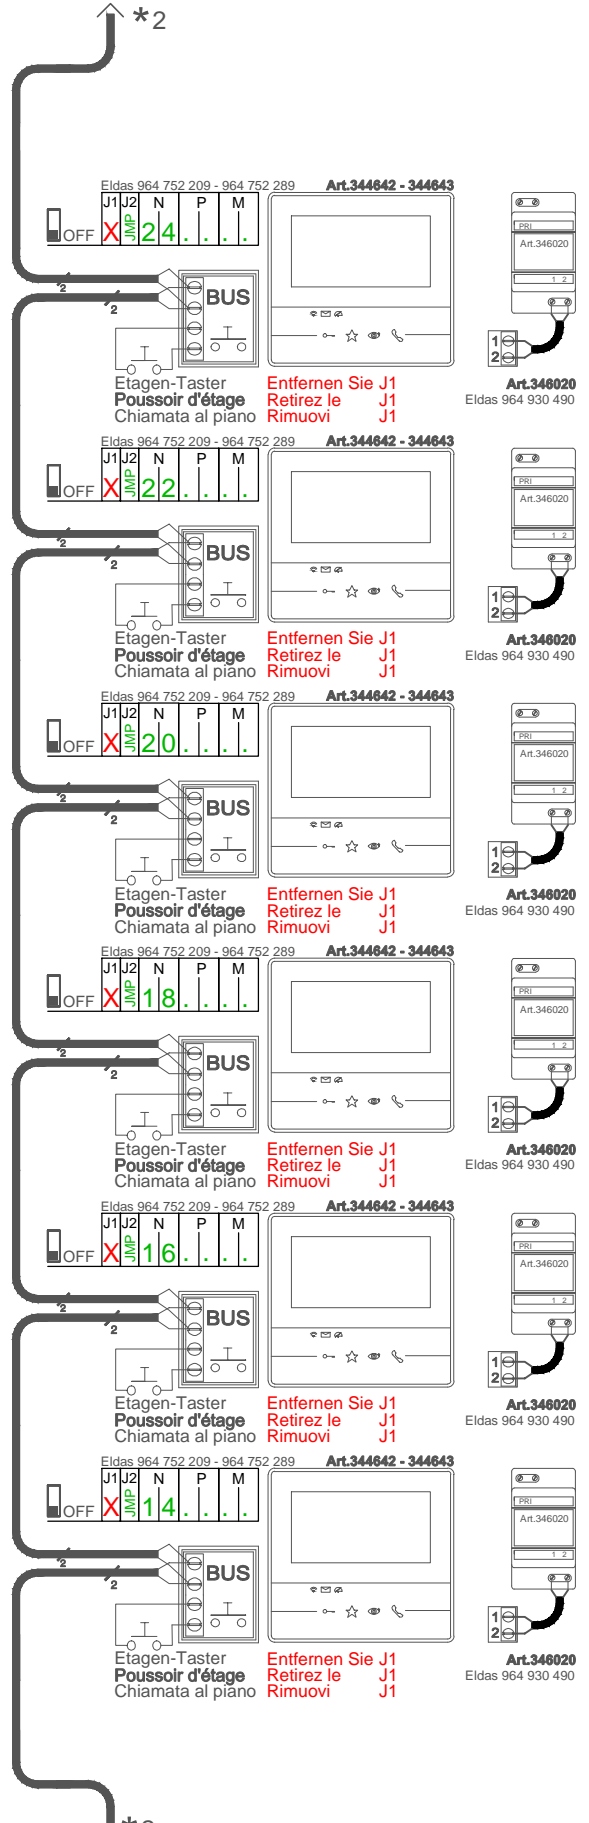

**\* 1-4 (Strang / Colonne montante / Montante)**  
**X (Entfernen Sie J1 / Retirez le J1 / Rimuovi J1)**

**Info: Verdrillte kabel verwenden / Utiliser des câbles torsadés**  
**Utilizzare cavi twistati Art.336904 - Eldas 101 282 009**

21 INT 1.2/00

41 INT 1.2/06

21 TAB 1.1/00

41 TAB 1.1/06

\* 1-4 (Strang / Colonne montante / Montante)  
 X (Entfernen Sie J1 / Retirez le J1 / Rimuovi J1)

Info: Verdrillte kabel verwenden / Utiliser des câbles torsadés  
 Utilizzare cavi twistati Art.336904 - Eldas 101 282 009

21 INT 1.3/00

41 INT 1.3/06

21 INT 1.1/00

41 INT 1.1/06

**\* 1-4 (Strang / Colonne montante / Montante)**  
**X (Entfernen Sie J1 / Retirez le J1 / Rimuovi J1)**

Info: **Verdrillte kabel verwenden / Utiliser des câbles torsadés**  
 Utilizzare cavi twistati Art.336904 - Eldas 101 282 009

21 INT 1.4/00

21 INT 1.2/00

41 INT 1.2/06

**\* 1-4 (Strang / Colonne montante / Montante)**  
**X (Entfernen Sie J1 / Retirez le J1 / Rimuovi J1)**

Info: **Verdrillte kabel verwenden / Utiliser des câbles torsadés**  
 Utilizzare cavi twistati Art.336904 - Eldas 101 282 009