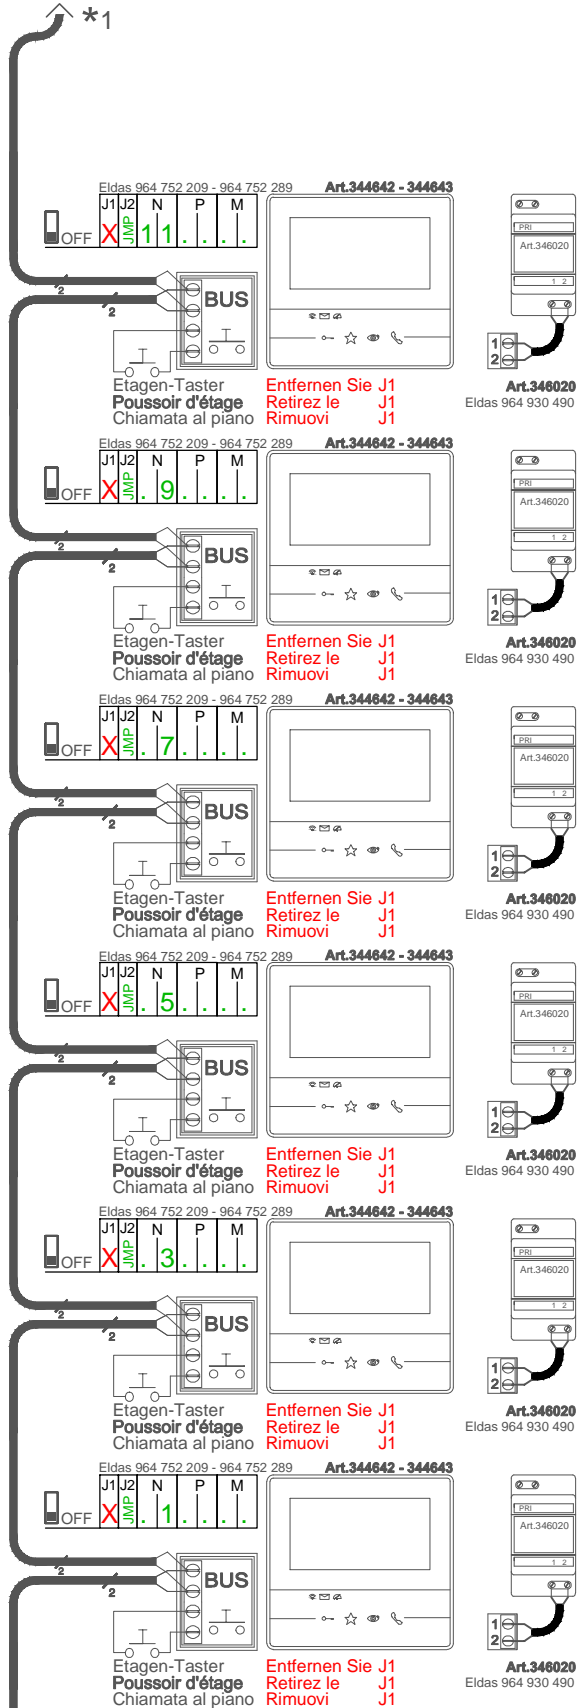

**\* 1-4 (Strang / Colonne montante / Montante)**  
**X (Entfernen Sie J1 / Retirez le J1 / Rimuovi J1)**

**Info: Verdrillte kabel verwenden / Utiliser des câbles torsadés**  
**Utilizzare cavi twistati Art.336904 - Eldas 101 282 009**

21 INT 1.2/00

41 INT 1.2/06

21 TAB 1.1/00

41 TAB 1.1/06

\* 1-4 (Strang / Colonne montante / Montante)  
 X (Entfernen Sie J1 / Retirez le J1 / Rimuovi J1)

Info: Verdrillte kabel verwenden / Utiliser des câbles torsadés  
 Utilizzare cavi twistati Art.336904 - Eldas 101 282 009

21 INT 1.3/00

41 INT 1.3/06

21 INT 1.1/00

41 INT 1.1/06

**\* 1-4 (Strang / Colonne montante / Montante)**  
**X (Entfernen Sie J1 / Retirez le J1 / Rimuovi J1)**

Info: **Verdrillte kabel verwenden / Utiliser des câbles torsadés**  
 Utilizzare cavi twistati Art.336904 - Eldas 101 282 009

21 INT 1.4/00

21 INT 1.2/00

41 INT 1.2/06

**\* 1-4 (Strang / Colonne montante / Montante)**  
**X (Entfernen Sie J1 / Retirez le J1 / Rimuovi J1)**

Info: **Verdrillte kabel verwenden / Utiliser des câbles torsadés**  
 Utilizzare cavi twistati Art.336904 - Eldas 101 282 009