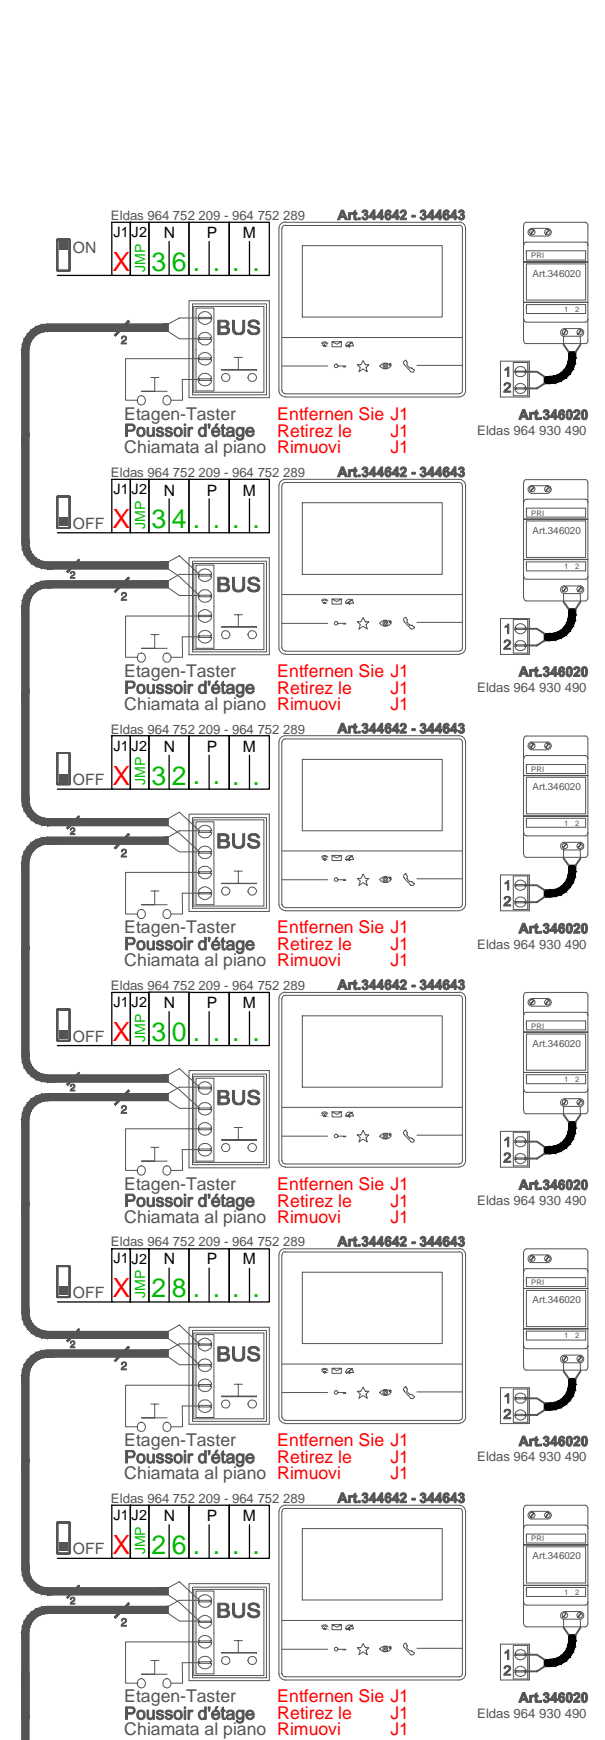

**\* 1-4 (Strang / Colonne montante / Montante)**  
**X (Entfernen Sie J1 / Retirez le J1 / Rimuovi J1)**

**Info: Verdrillte kabel verwenden / Utiliser des câbles torsadés**  
**Utilizzare cavi twistati Art.336904 - Eldas 101 282 009**

21 INT 1.2/00

41 INT 1.2/06

21 TAB 1.1/00

41 TAB 1.1/06

\* 1-4 (Strang / Colonne montante / Montante)  
 X (Entfernen Sie J1 / Retirez le J1 / Rimuovi J1)

Info: Verdrillte kabel verwenden / Utiliser des câbles torsadés  
 Utilizzare cavi twistati Art.336904 - Eldas 101 282 009

21 INT 1.3/00

41 INT 1.3/06

21 INT 1.1/00

41 INT 1.1/06

**\* 1-4 (Strang / Colonne montante / Montante)**  
**X (Entfernen Sie J1 / Retirez le J1 / Rimuovi J1)**

Info: **Verdrillte kabel verwenden / Utiliser des câbles torsadés**  
 Utilizzare cavi twistati Art.336904 - Eldas 101 282 009

21 INT 1.4/00

21 INT 1.2/00

41 INT 1.2/06

**\* 1-4 (Strang / Colonne montante / Montante)**  
**X (Entfernen Sie J1 / Retirez le J1 / Rimuovi J1)**

Info: **Verdrillte kabel verwenden / Utiliser des câbles torsadés**  
 Utilizzare cavi twistati Art.336904 - Eldas 101 282 009