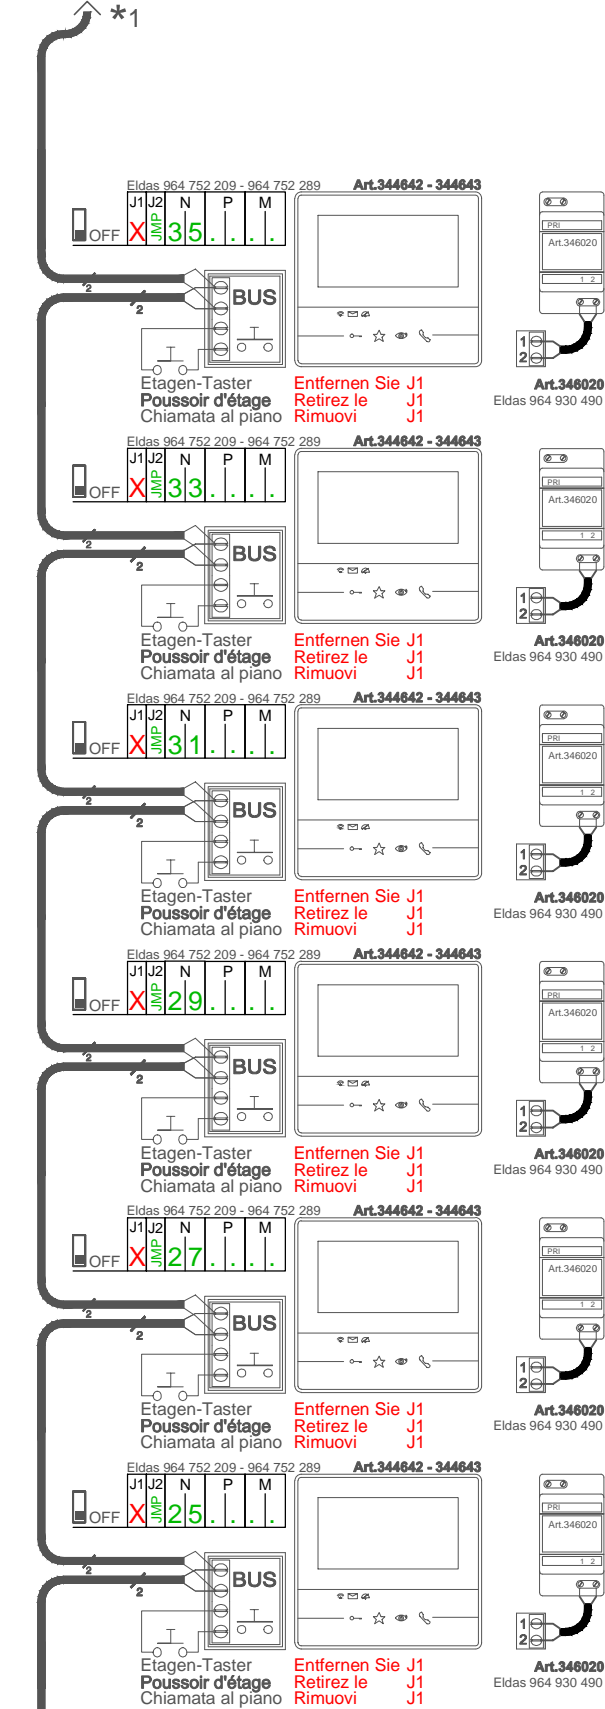

**\* 1-4 (Strang / Colonne montante / Montante)**  
**X (Entfernen Sie J1 / Retirez le J1 / Rimuovi J1)**

**Info: Verdrillte kabel verwenden / Utiliser des câbles torsadés**  
**Utilizzare cavi twistati Art.336904 - Eldas 101 282 009**

21 INT 1.2/00

41 INT 1.2/06

21 TAB 1.1/00

41 TAB 1.1/06

\* 1-4 (Strang / Colonne montante / Montante)  
 X (Entfernen Sie J1 / Retirez le J1 / Rimuovi J1)

Info: Verdrillte kabel verwenden / Utiliser des câbles torsadés  
 Utilizzare cavi twistati Art.336904 - Eldas 101 282 009

21 INT 1.3/00

41 INT 1.3/06

21 INT 1.1/00

41 INT 1.1/06

**\* 1-4 (Strang / Colonne montante / Montante)**  
**X (Entfernen Sie J1 / Retirez le J1 / Rimuovi J1)**

Info: **Verdrillte kabel verwenden / Utiliser des câbles torsadés**  
 Utilizzare cavi twistati Art.336904 - Eldas 101 282 009

21 INT 1.4/00

21 INT 1.2/00

41 INT 1.2/06

**\* 1-4 (Strang / Colonne montante / Montante)**  
**X (Entfernen Sie J1 / Retirez le J1 / Rimuovi J1)**

Info: **Verdrillte kabel verwenden / Utiliser des câbles torsadés**  
 Utilizzare cavi twistati Art.336904 - Eldas 101 282 009