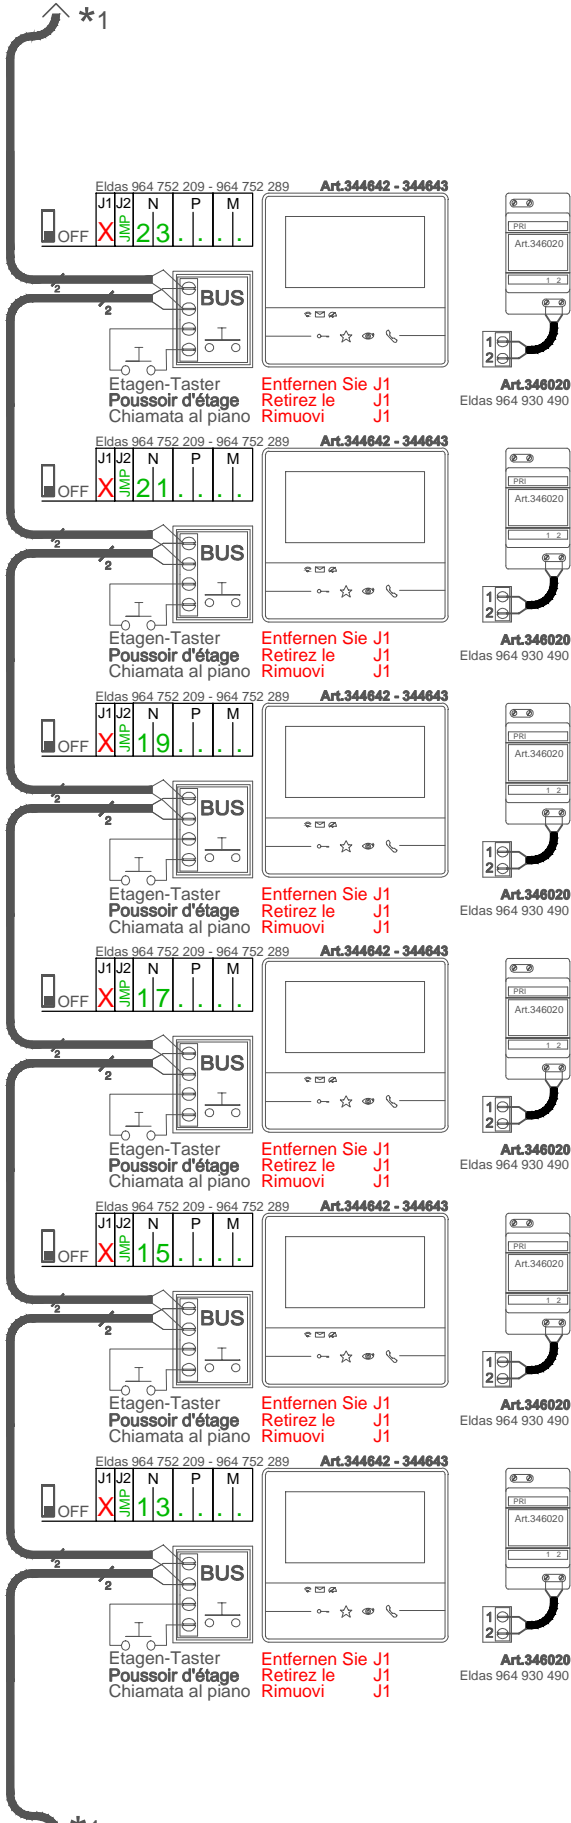

**\* 1-4 (Strang / Colonne montante / Montante)**  
**X (Entfernen Sie J1 / Retirez le J1 / Rimuovi J1)**

**Info: Verdrillte kabel verwenden / Utiliser des câbles torsadés**  
**Utilizzare cavi twistati Art.336904 - Eldas 101 282 009**

21 INT 1.2/00

41 INT 1.2/06

21 TAB 1.1/00

41 TAB 1.1/06

\* 1-4 (Strang / Colonne montante / Montante)  
 X (Entfernen Sie J1 / Retirez le J1 / Rimuovi J1)

Info: Verdrillte kabel verwenden / Utiliser des câbles torsadés  
 Utilizzare cavi twistati Art.336904 - Eldas 101 282 009

21 INT 1.3/00

41 INT 1.3/06

21 INT 1.1/00

41 INT 1.1/06

**\* 1-4 (Strang / Colonne montante / Montante)**  
**X (Entfernen Sie J1 / Retirez le J1 / Rimuovi J1)**

Info: **Verdrillte kabel verwenden / Utiliser des câbles torsadés**  
 Utilizzare cavi twistati Art.336904 - Eldas 101 282 009

21 INT 1.4/00

21 INT 1.2/00

41 INT 1.2/06

**\* 1-4 (Strang / Colonne montante / Montante)**  
**X (Entfernen Sie J1 / Retirez le J1 / Rimuovi J1)**

Info: **Verdrillte kabel verwenden / Utiliser des câbles torsadés**  
 Utilizzare cavi twistati Art.336904 - Eldas 101 282 009