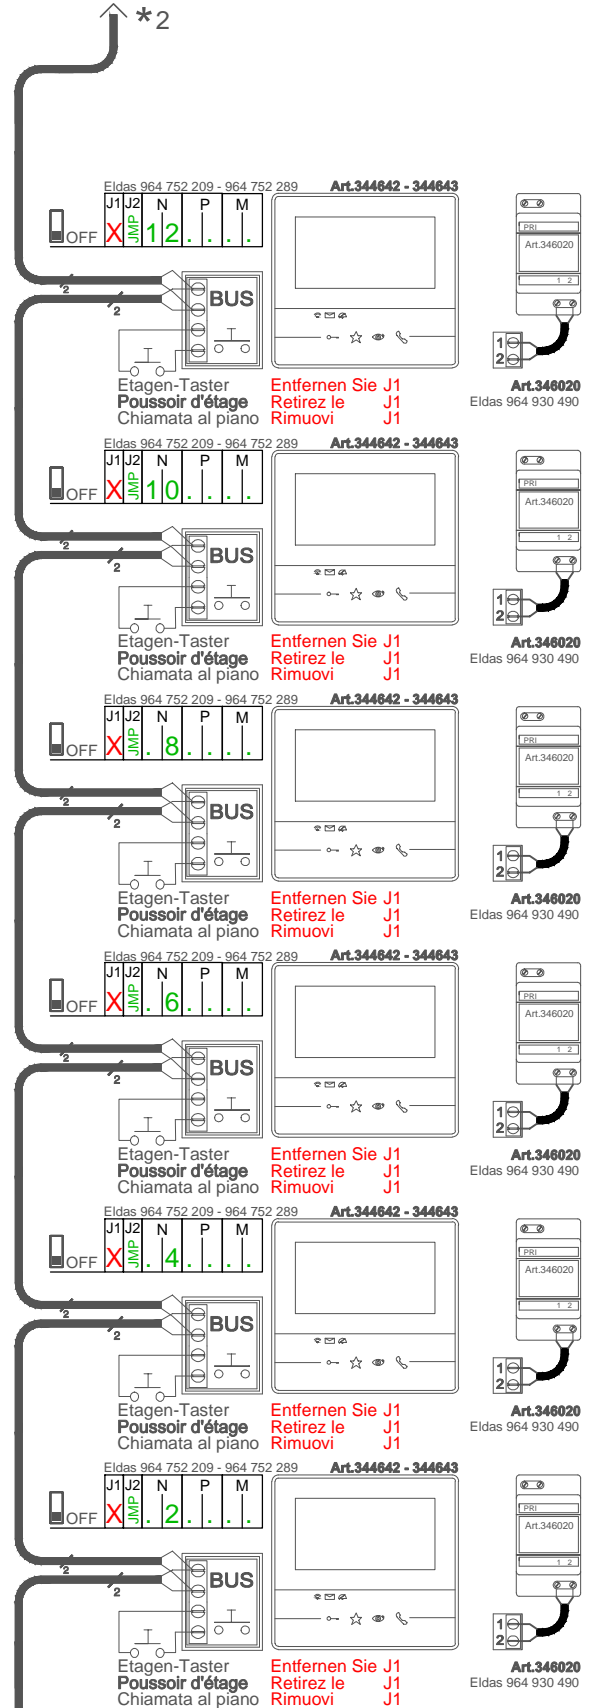

**\* 1-4 (Strang / Colonne montante / Montante)**  
**X (Entfernen Sie J1 / Retirez le J1 / Rimuovi J1)**

**Info: Verdrillte kabel verwenden / Utiliser des câbles torsadés**  
**Utilizzare cavi twistati Art.336904 - Eldas 101 282 009**

21 INT 1.2/00

41 INT 1.2/06

21 TAB 1.1/00

41 TAB 1.1/06

\* 1-4 (Strang / Colonne montante / Montante)  
 X (Entfernen Sie J1 / Retirez le J1 / Rimuovi J1)

Info: Verdrillte kabel verwenden / Utiliser des câbles torsadés  
 Utilizzare cavi twistati Art.336904 - Eldas 101 282 009

21 INT 1.3/00

41 INT 1.3/06

21 INT 1.1/00

41 INT 1.1/06

**\* 1-4 (Strang / Colonne montante / Montante)**  
**X (Entfernen Sie J1 / Retirez le J1 / Rimuovi J1)**

Info: **Verdrillte kabel verwenden / Utiliser des câbles torsadés**  
 Utilizzare cavi twistati Art.336904 - Eldas 101 282 009

21 INT 1.4/00

21 INT 1.2/00

41 INT 1.2/06

**\* 1-4 (Strang / Colonne montante / Montante)**  
**X (Entfernen Sie J1 / Retirez le J1 / Rimuovi J1)**

Info: **Verdrillte kabel verwenden / Utiliser des câbles torsadés**  
 Utilizzare cavi twistati Art.336904 - Eldas 101 282 009