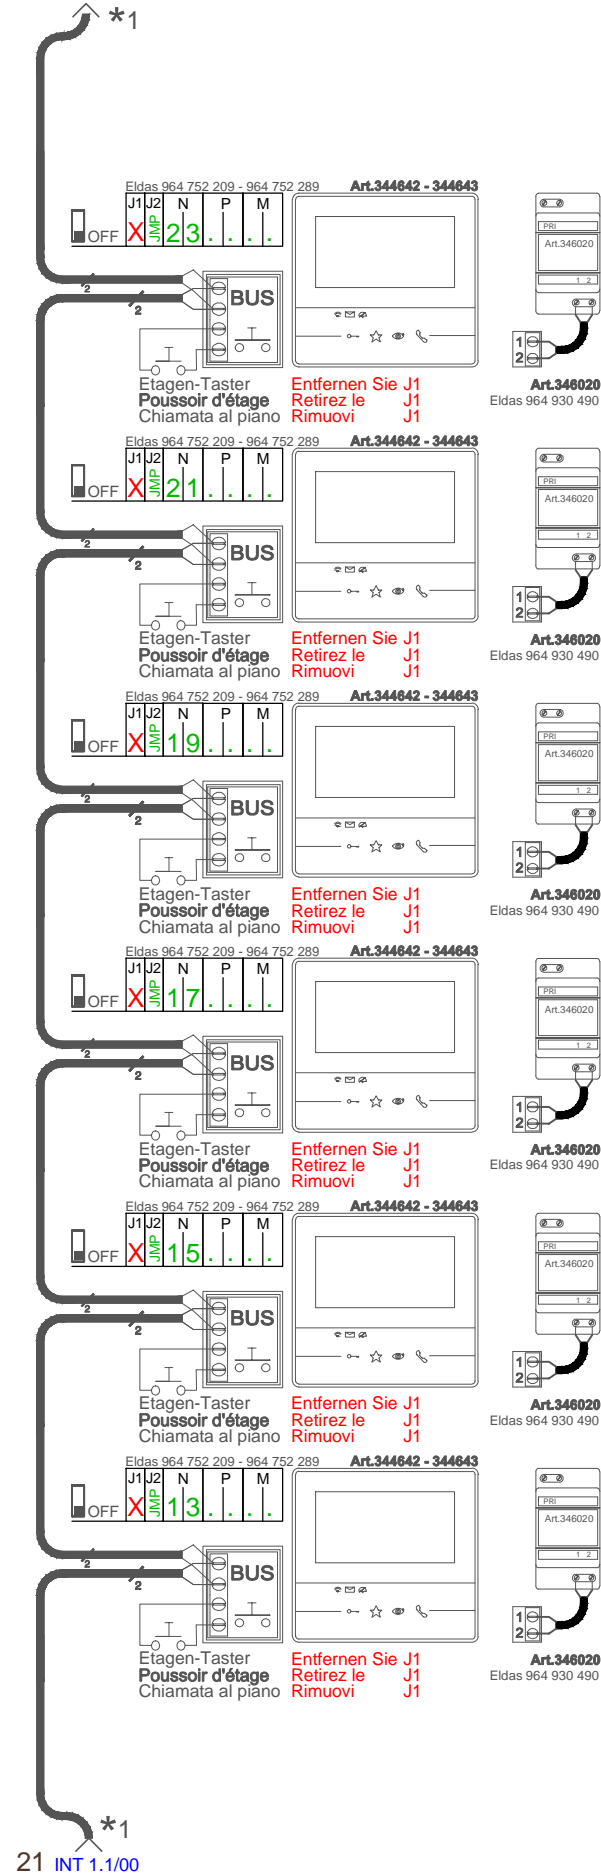

* 1-4 (Strang / Colonne montante / Montante)
 X (Entfernen Sie J1 / Retirez le J1 / Rimuovi J1)

Info: Verdrillte kabel verwenden / Utiliser des câbles torsadés
 Utilizzare cavi twistati Art.336904 - Eldas 101 282 009

21 INT 1.2/00

41 INT 1.2/06

21 TAB 1.1/00

41 TAB 1.1/06

* 1-4 (Strang / Colonne montante / Montante)
 X (Entfernen Sie J1 / Retirez le J1 / Rimuovi J1)

Info: Verdrillte kabel verwenden / Utiliser des câbles torsadés
 Utilizzare cavi twistati Art.336904 - Eldas 101 282 009

21 INT 1.3/00

41 INT 1.3/06

21 INT 1.1/00

41 INT 1.1/06

*** 1-4 (Strang / Colonne montante / Montante)**
X (Entfernen Sie J1 / Retirez le J1 / Rimuovi J1)

Info: **Verdrillte kabel verwenden / Utiliser des câbles torsadés**
Utilizzare cavi twistati Art.336904 - Eldas 101 282 009

21 INT 1.4/00

41 INT 1.4/06

21 INT 1.2/00

41 INT 1.2/06

*** 1-4 (Strang / Colonne montante / Montante)**
X (Entfernen Sie J1 / Retirez le J1 / Rimuovi J1)

Info: **Verdrillte kabel verwenden / Utiliser des câbles torsadés**
 Utilizzare cavi twistati Art.336904 - Eldas 101 282 009