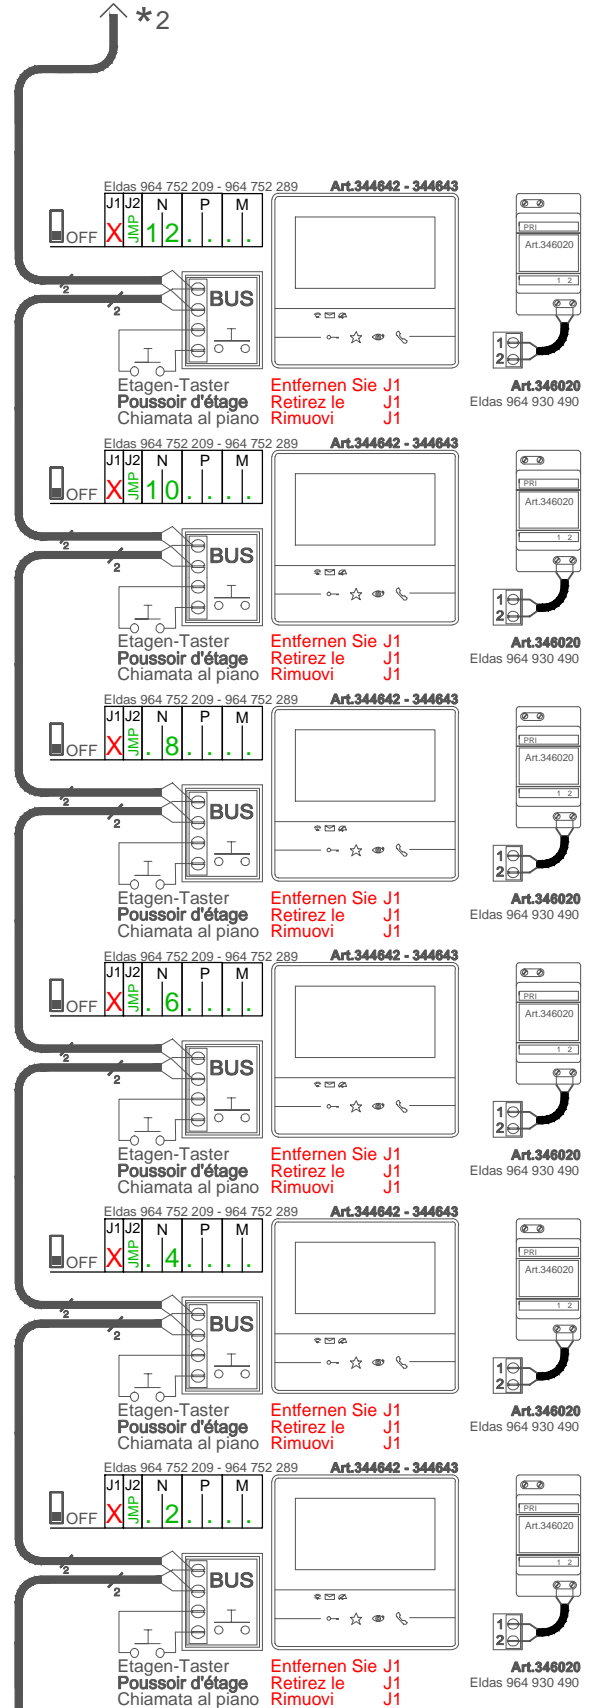

* 1-4 (Strang / Colonne montante / Montante)
 X (Entfernen Sie J1 / Retirez le J1 / Rimuovi J1)

Info: Verdrillte kabel verwenden / Utiliser des câbles torsadés
 Utilizzare cavi twistati Art.336904 - Eldas 101 282 009

21 INT 1.2/00

41 INT 1.2/06

21 TAB 1.1/00

41 TAB 1.1/06

* 1-4 (Strang / Colonne montante / Montante)
 X (Entfernen Sie J1 / Retirez le J1 / Rimuovi J1)

Info: Verdrillte kabel verwenden / Utiliser des câbles torsadés
 Utilizzare cavi twistati Art.336904 - Eldas 101 282 009

21 INT 1.3/00

41 INT 1.3/06

21 INT 1.1/00

41 INT 1.1/06

*** 1-4 (Strang / Colonne montante / Montante)**
X (Entfernen Sie J1 / Retirez le J1 / Rimuovi J1)

Info: **Verdrillte kabel verwenden / Utiliser des câbles torsadés**
Utilizzare cavi twistati Art.336904 - Eldas 101 282 009

21 INT 1.4/00

41 INT 1.4/06

21 INT 1.2/00

41 INT 1.2/06

*** 1-4 (Strang / Colonne montante / Montante)**
X (Entfernen Sie J1 / Retirez le J1 / Rimuovi J1)

Info: **Verdrillte kabel verwenden / Utiliser des câbles torsadés**
 Utilizzare cavi twistati Art.336904 - Eldas 101 282 009