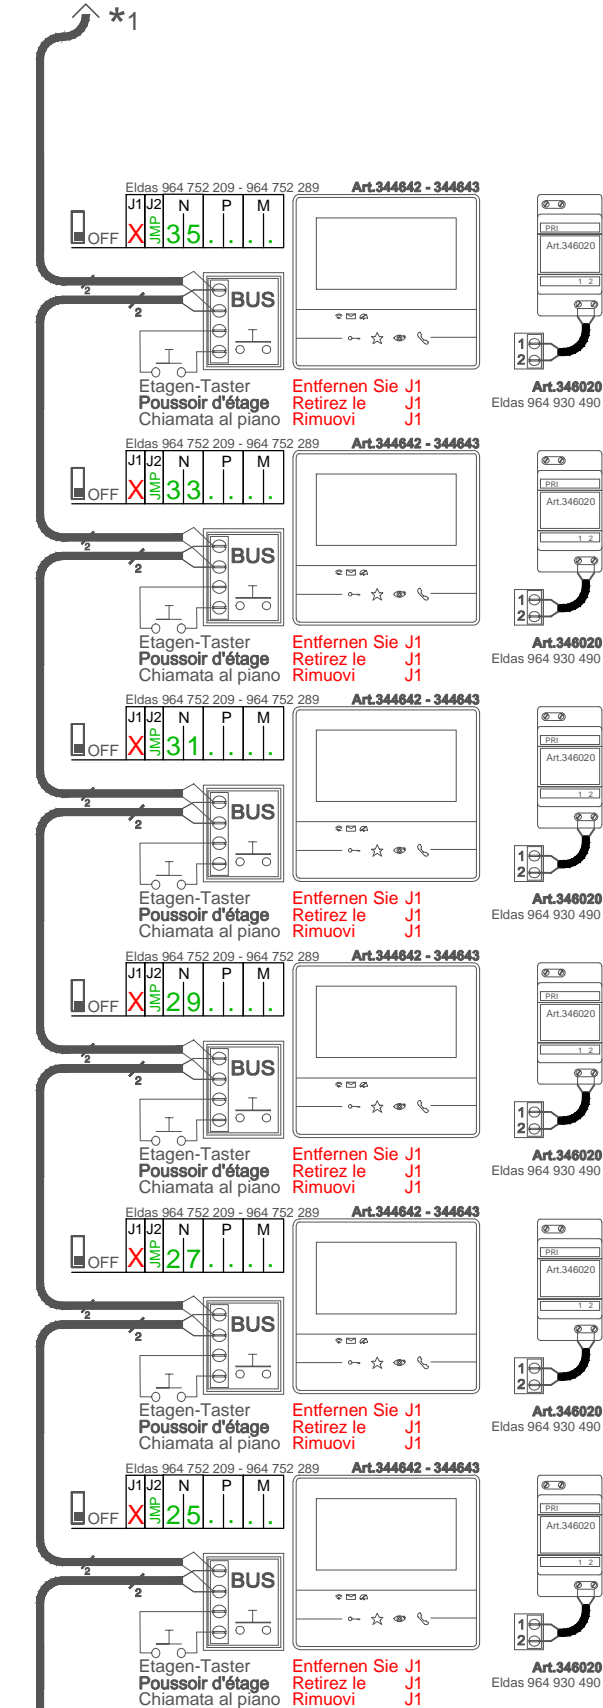

* 1-4 (Strang / Colonne montante / Montante)
 X (Entfernen Sie J1 / Retirez le J1 / Rimuovi J1)

Info: Verdrillte kabel verwenden / Utiliser des câbles torsadés
 Utilizzare cavi twistati Art.336904 - Eldas 101 282 009

21 INT 1.2/00

41 INT 1.2/06

21 TAB 1.1/00

41 TAB 1.1/06

* 1-4 (Strang / Colonne montante / Montante)
 X (Entfernen Sie J1 / Retirez le J1 / Rimuovi J1)

Info: Verdrillte kabel verwenden / Utiliser des câbles torsadés
 Utilizzare cavi twistati Art.336904 - Eldas 101 282 009

21 INT 1.3/00

41 INT 1.3/06

21 INT 1.1/00

41 INT 1.1/06

*** 1-4 (Strang / Colonne montante / Montante)**
X (Entfernen Sie J1 / Retirez le J1 / Rimuovi J1)

Info: **Verdrillte kabel verwenden / Utiliser des câbles torsadés**
Utilizzare cavi twistati Art.336904 - Eldas 101 282 009

21 INT 1.4/00

41 INT 1.4/06

21 INT 1.2/00

41 INT 1.2/06

*** 1-4 (Strang / Colonne montante / Montante)**
X (Entfernen Sie J1 / Retirez le J1 / Rimuovi J1)

Info: **Verdrillte kabel verwenden / Utiliser des câbles torsadés**
 Utilizzare cavi twistati Art.336904 - Eldas 101 282 009