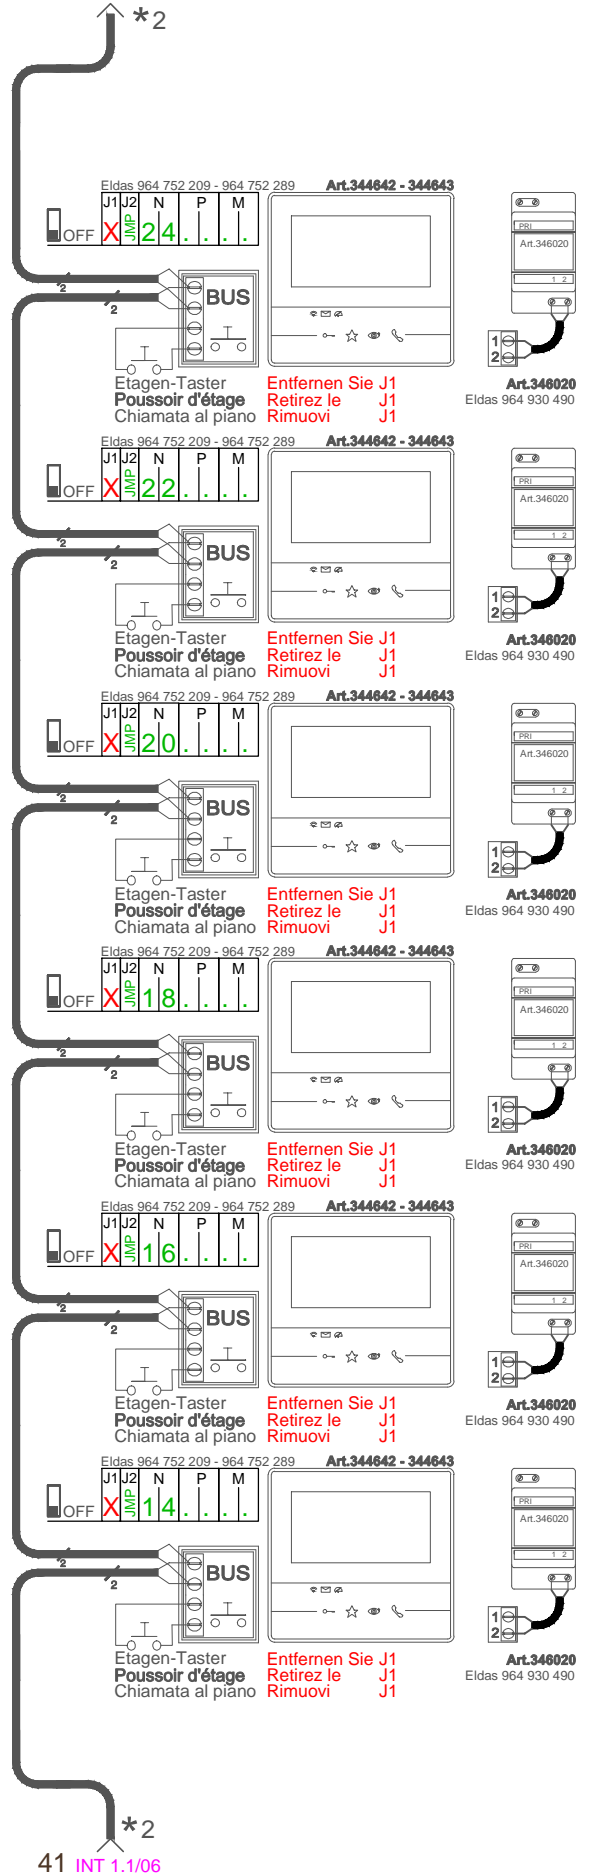

* 1-4 (Strang / Colonne montante / Montante)
 X (Entfernen Sie J1 / Retirez le J1 / Rimuovi J1)

Info: Verdrillte kabel verwenden / Utiliser des câbles torsadés
 Utilizzare cavi twistati Art.336904 - Eldas 101 282 009

21 INT 1.2/00

41 INT 1.2/06

21 TAB 1.1/00

41 TAB 1.1/06

* 1-4 (Strang / Colonne montante / Montante)
 X (Entfernen Sie J1 / Retirez le J1 / Rimuovi J1)

Info: Verdrillte kabel verwenden / Utiliser des câbles torsadés
 Utilizzare cavi twistati Art.336904 - Eldas 101 282 009

21 INT 1.3/00

41 INT 1.3/06

21 INT 1.1/00

41 INT 1.1/06

*** 1-4 (Strang / Colonne montante / Montante)**
X (Entfernen Sie J1 / Retirez le J1 / Rimuovi J1)

Info: **Verdrillte kabel verwenden / Utiliser des câbles torsadés**
Utilizzare cavi twistati Art.336904 - Eldas 101 282 009

21 INT 1.4/00

41 INT 1.4/06

21 INT 1.2/00

41 INT 1.2/06

*** 1-4 (Strang / Colonne montante / Montante)**
X (Entfernen Sie J1 / Retirez le J1 / Rimuovi J1)

Info: **Verdrillte kabel verwenden / Utiliser des câbles torsadés**
 Utilizzare cavi twistati Art.336904 - Eldas 101 282 009