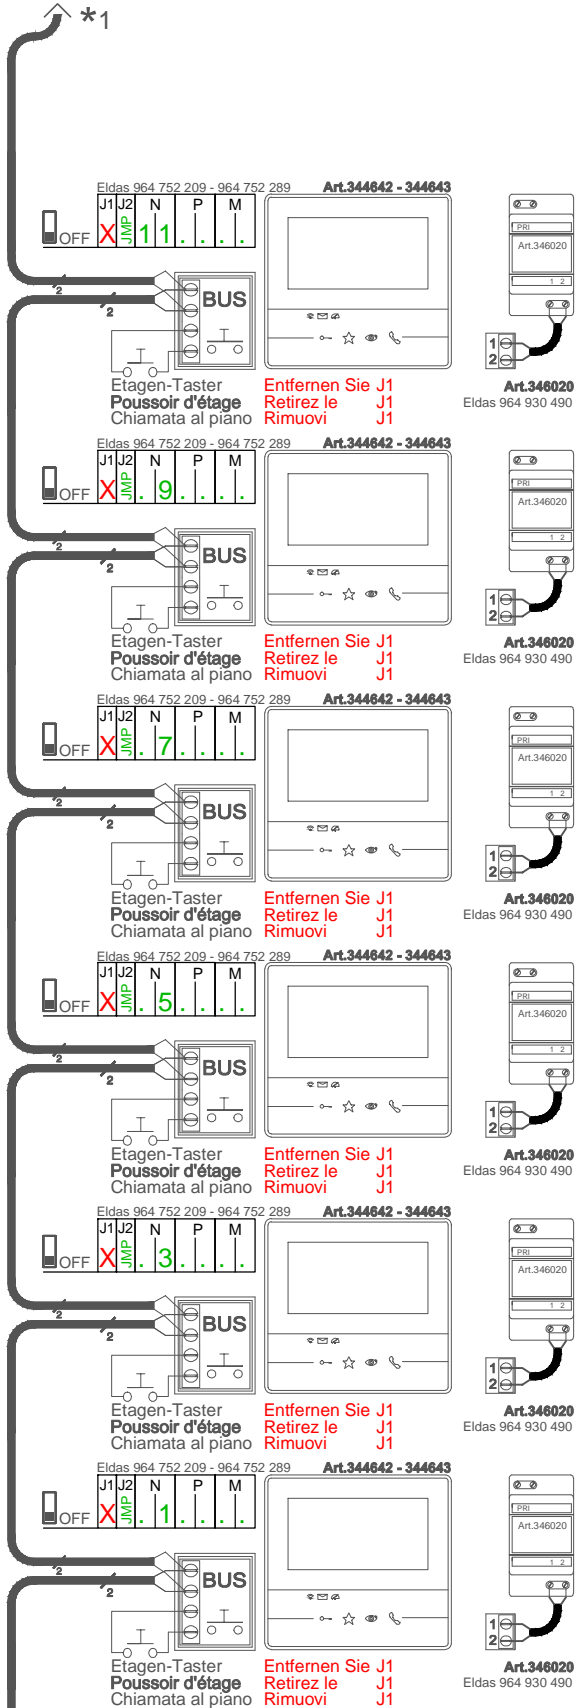

* 1-4 (Strang / Colonne montante / Montante)
 X (Entfernen Sie J1 / Retirez le J1 / Rimuovi J1)

Info: Verdrillte kabel verwenden / Utiliser des câbles torsadés
 Utilizzare cavi twistati Art.336904 - Eldas 101 282 009

21 INT 1.2/00

41 INT 1.2/06

21 TAB 1.1/00

41 TAB 1.1/06

* 1-4 (Strang / Colonne montante / Montante)
 X (Entfernen Sie J1 / Retirez le J1 / Rimuovi J1)

Info: Verdrillte kabel verwenden / Utiliser des câbles torsadés
 Utilizzare cavi twistati Art.336904 - Eldas 101 282 009

21 INT 1.3/00

41 INT 1.3/06

21 INT 1.1/00

41 INT 1.1/06

*** 1-4 (Strang / Colonne montante / Montante)**
X (Entfernen Sie J1 / Retirez le J1 / Rimuovi J1)

Info: **Verdrillte kabel verwenden / Utiliser des câbles torsadés**
Utilizzare cavi twistati Art.336904 - Eldas 101 282 009

21 INT 1.4/00

41 INT 1.4/06

21 INT 1.2/00

41 INT 1.2/06

*** 1-4 (Strang / Colonne montante / Montante)**
X (Entfernen Sie J1 / Retirez le J1 / Rimuovi J1)

Info: **Verdrillte kabel verwenden / Utiliser des câbles torsadés**
 Utilizzare cavi twistati Art.336904 - Eldas 101 282 009