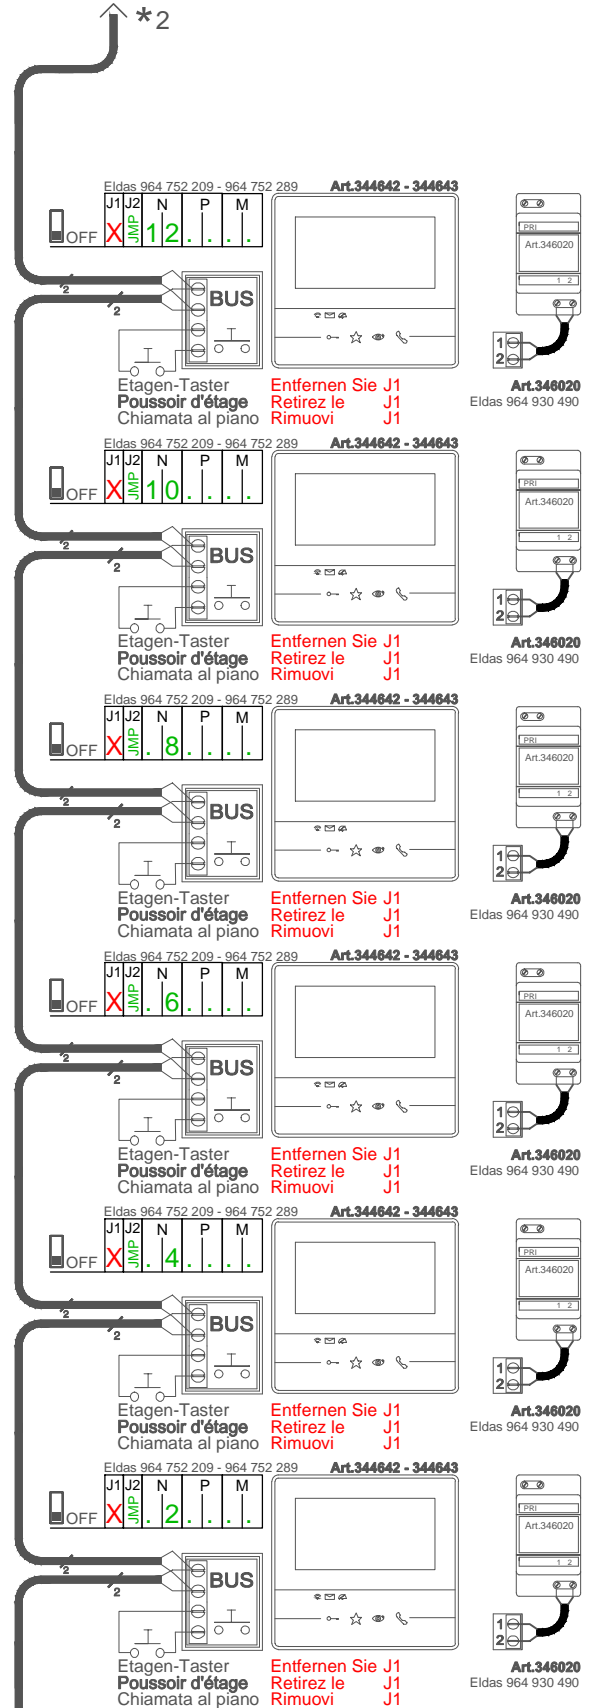

\* 1-4 (Strang / Colonne montante / Montante)  
 X (Entfernen Sie J1 / Retirez le J1 / Rimuovi J1)

Info: Verdrillte kabel verwenden / Utiliser des câbles torsadés  
 Utilizzare cavi twistati Art.336904 - Eldas 101 282 009

21 INT 1.2/00

41 INT 1.2/06

21 TAB 1.1/00

41 TAB 1.1/06

**\* 1-4 (Strang / Colonne montante / Montante)**  
**X (Entfernen Sie J1 / Retirez le J1 / Rimuovi J1)**

Info: **Verdrillte kabel verwenden / Utiliser des câbles torsadés**  
**Utilizzare cavi twistati Art.336904 - Eldas 101 282 009**

21 INT 1.4/00

41 INT 1.4/06

21 INT 1.2/00

41 INT 1.2/06

**\* 1-4 (Strang / Colonne montante / Montante)**  
**X (Entfernen Sie J1 / Retirez le J1 / Rimuovi J1)**

Info: **Verdrillte kabel verwenden / Utiliser des câbles torsadés**  
 Utilizzare cavi twistati Art.336904 - Eldas 101 282 009