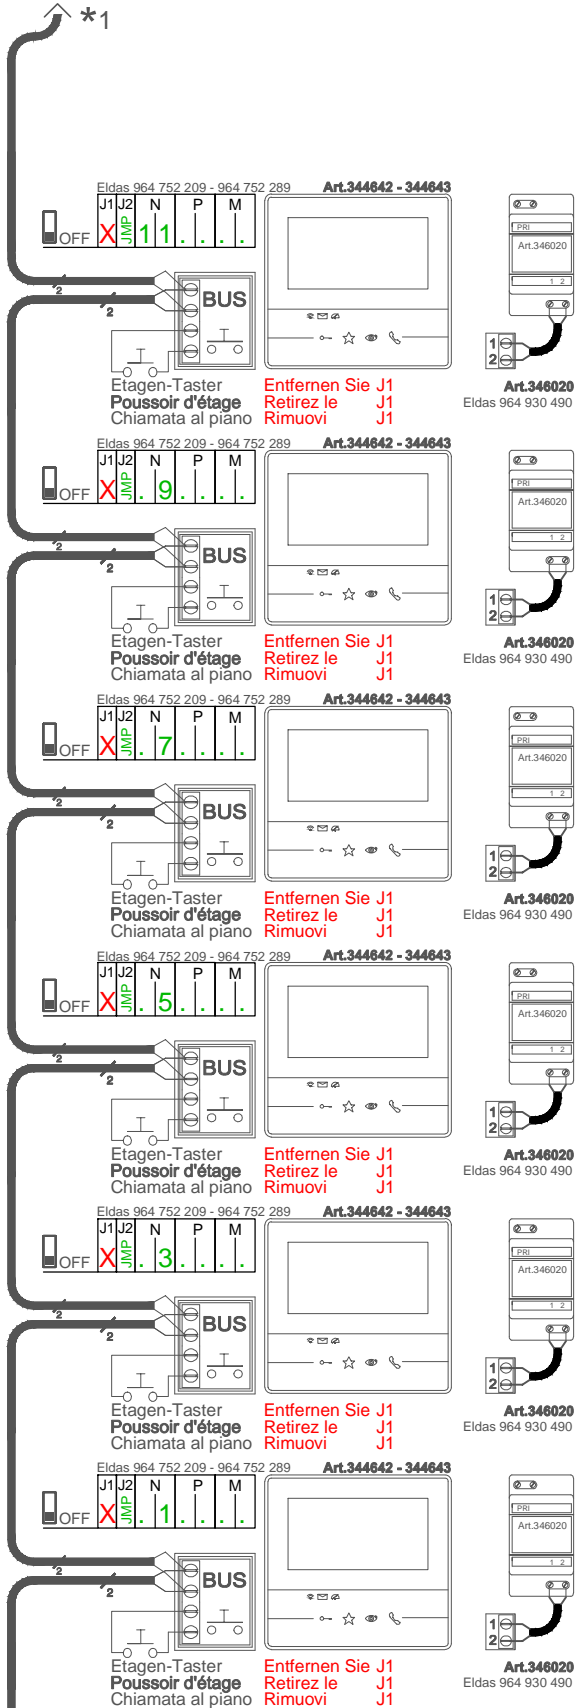

\* 1-4 (Strang / Colonne montante / Montante)  
 X (Entfernen Sie J1 / Retirez le J1 / Rimuovi J1)

Info: Verdrillte kabel verwenden / Utiliser des câbles torsadés  
 Utilizzare cavi twistati Art.336904 - Eldas 101 282 009

21 INT 1.2/00

41 INT 1.2/06

21 TAB 1.1/00

41 TAB 1.1/06

**\* 1-4 (Strang / Colonne montante / Montante)**  
**X (Entfernen Sie J1 / Retirez le J1 / Rimuovi J1)**

Info: **Verdrillte kabel verwenden / Utiliser des câbles torsadés**  
**Utilizzare cavi twistati Art.336904 - Eldas 101 282 009**

21 INT 1.4/00

41 INT 1.4/06

21 INT 1.2/00

41 INT 1.2/06

**\* 1-4 (Strang / Colonne montante / Montante)**  
**X (Entfernen Sie J1 / Retirez le J1 / Rimuovi J1)**

Info: **Verdrillte kabel verwenden / Utiliser des câbles torsadés**  
 Utilizzare cavi twistati Art.336904 - Eldas 101 282 009