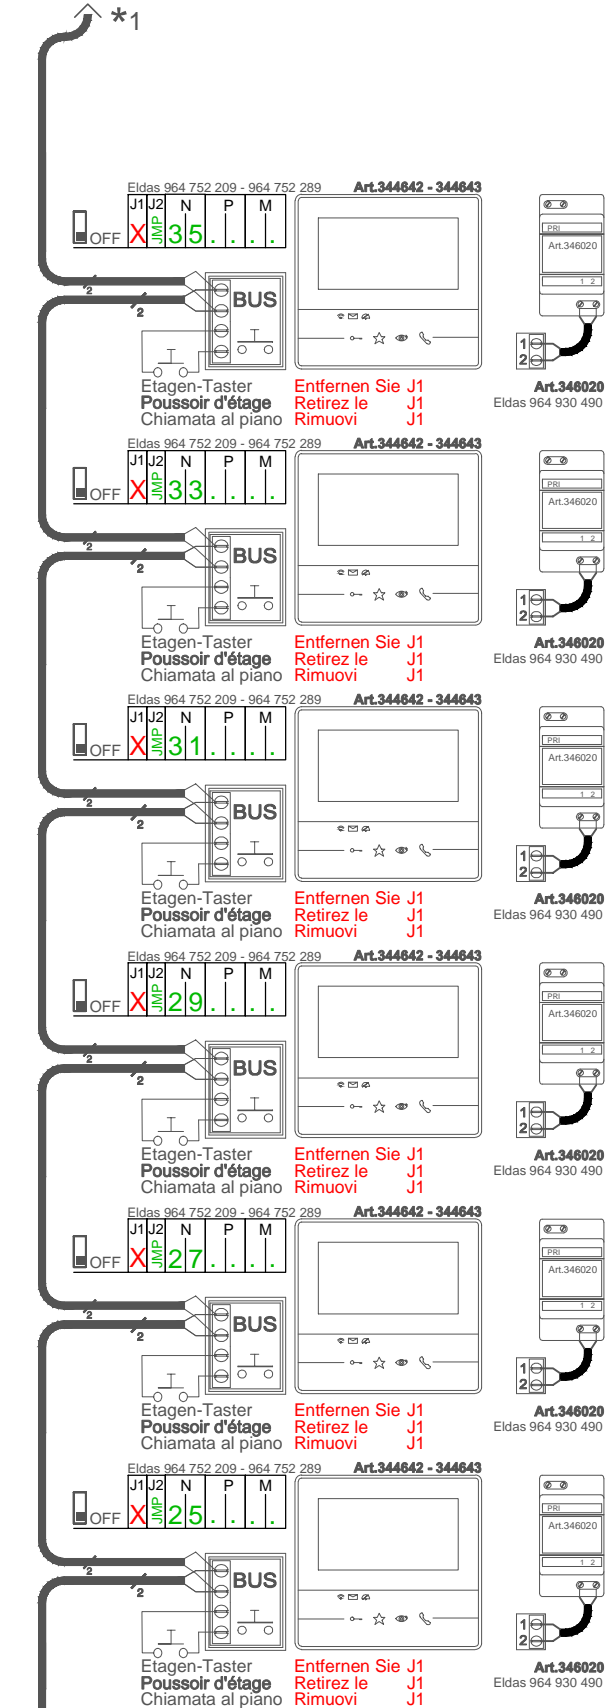

\* 1-4 (Strang / Colonne montante / Montante)  
 X (Entfernen Sie J1 / Retirez le J1 / Rimuovi J1)

Info: Verdrillte kabel verwenden / Utiliser des câbles torsadés  
 Utilizzare cavi twistati Art.336904 - Eldas 101 282 009

21 INT 1.2/00

41 INT 1.2/06

21 TAB 1.1/00

41 TAB 1.1/06

**\* 1-4 (Strang / Colonne montante / Montante)**  
**X (Entfernen Sie J1 / Retirez le J1 / Rimuovi J1)**

Info: **Verdrillte kabel verwenden / Utiliser des câbles torsadés**  
**Utilizzare cavi twistati Art.336904 - Eldas 101 282 009**

21 INT 1.4/00

41 INT 1.4/06

21 INT 1.2/00

41 INT 1.2/06

**\* 1-4 (Strang / Colonne montante / Montante)**  
**X (Entfernen Sie J1 / Retirez le J1 / Rimuovi J1)**

Info: **Verdrillte kabel verwenden / Utiliser des câbles torsadés**  
 Utilizzare cavi twistati Art.336904 - Eldas 101 282 009