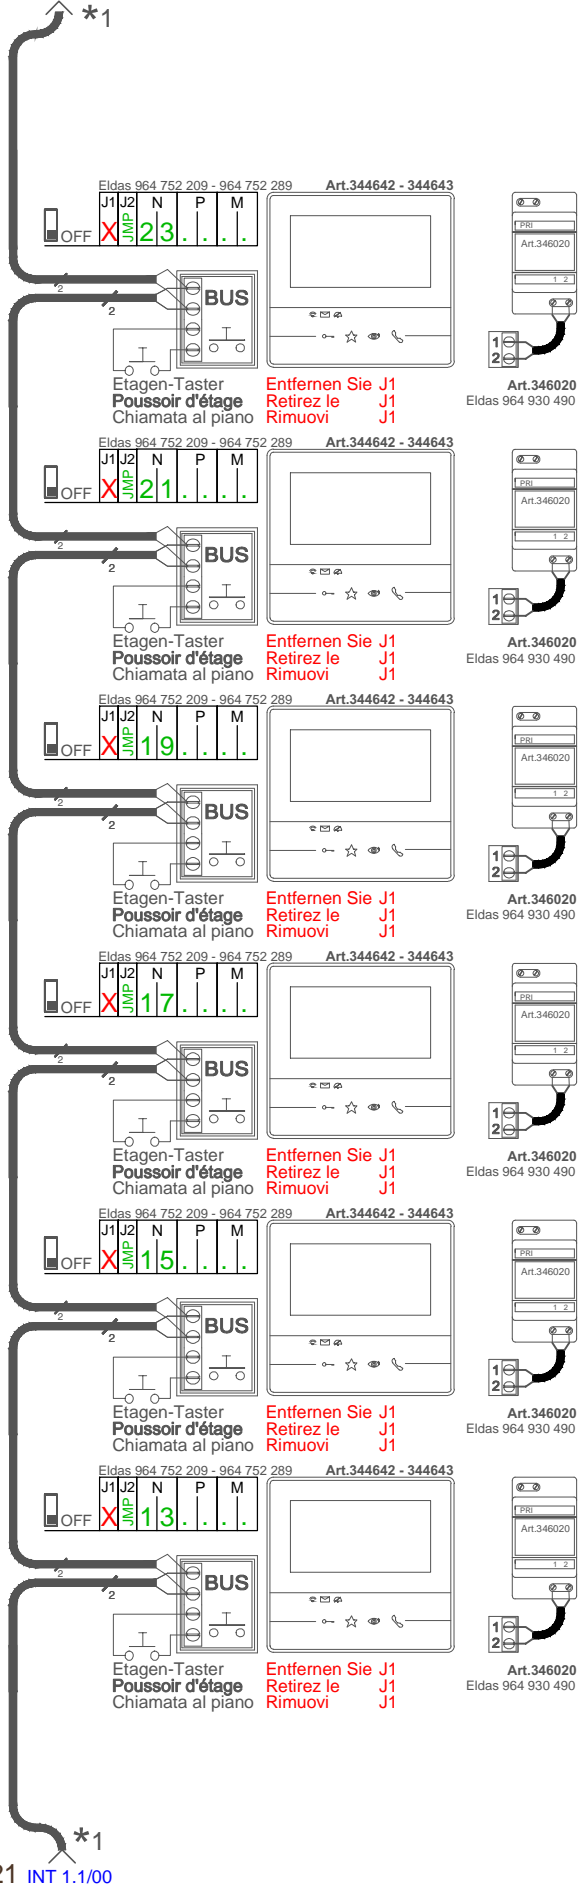

\* 1-4 (Strang / Colonne montante / Montante)

**X (Entfernen Sie J1 / Retirez le J1 / Rimuovi J1)**

Info: **Verdrillte kabel verwenden / Utiliser des câbles torsadés**

Utilizzare cavi twistati Art.336904 - Eldas 101 282 009

21 INT 1.2/00

41 INT 1.2/06

21 TAB 1.1/00

41 TAB 1.1/06

\* 1-4 (Strang / Colonne montante / Montante)

**X (Entfernen Sie J1 / Retirez le J1 / Rimuovi J1)**

Info: **Verdrillte kabel verwenden / Utiliser des câbles torsadés**

Utilizzare cavi twistati Art.336904 - Eldas 101 282 009

21 INT 1.3/00

41 INT 1.3/06

\* 1-4 (Strang / Colonne montante / Montante)

**X (Entfernen Sie J1 / Retirez le J1 / Rimuovi J1)**

Info: **Verdrillte kabel verwenden / Utiliser des câbles torsadés**

Utilizzare cavi twistati Art.336904 - Eldas 101 282 009

21 INT 1.4/00

41 INT 1.4/06

21 INT 1.2/00

41 INT 1.2/06

\* 1-4 (Strang / Colonne montante / Montante)  
**X (Entfernen Sie J1 / Retirez le J1 / Rimuovi J1)**