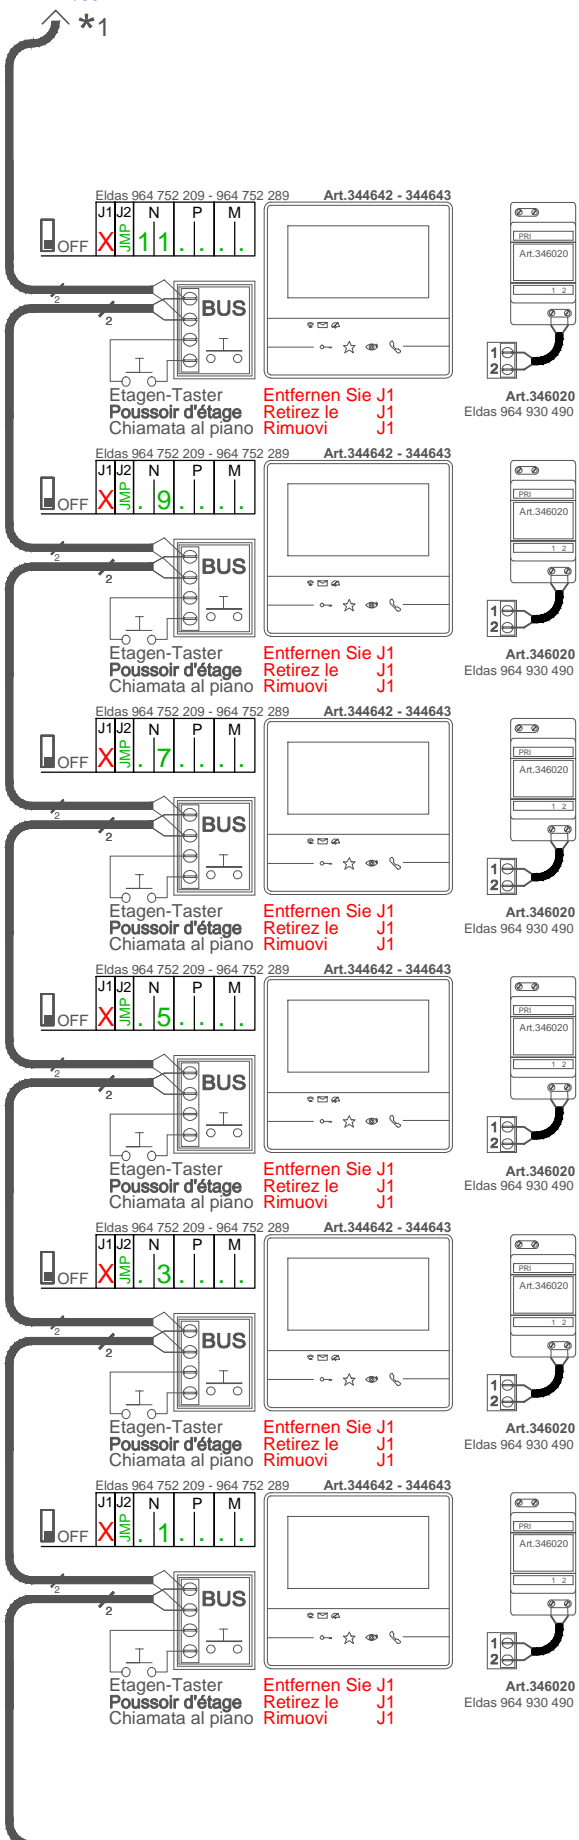

\* 1-4 (Strang / Colonne montante / Montante)

**X (Entfernen Sie J1 / Retirez le J1 / Rimuovi J1)**

Info: **Verdrillte kabel verwenden / Utiliser des câbles torsadés**

Utilizzare cavi twistati Art.336904 - Eldas 101 282 009

21 INT 1.2/00

41 INT 1.2/06

21 TAB 1.1/00

41 TAB 1.1/06

\* 1-4 (Strang / Colonne montante / Montante)

**X (Entfernen Sie J1 / Retirez le J1 / Rimuovi J1)**

Info: **Verdrillte kabel verwenden / Utiliser des câbles torsadés**

Utilizzare cavi twistati Art.336904 - Eldas 101 282 009

21 INT 1.3/00

41 INT 1.3/06

\* 1-4 (Strang / Colonne montante / Montante)

**X (Entfernen Sie J1 / Retirez le J1 / Rimuovi J1)**

Info: **Verdrillte kabel verwenden / Utiliser des câbles torsadés**

Utilizzare cavi twistati Art.336904 - Eldas 101 282 009

21 INT 1.4/00

41 INT 1.4/06

21 INT 1.2/00

41 INT 1.2/06

\* 1-4 (Strang / Colonne montante / Montante)  
**X (Entfernen Sie J1 / Retirez le J1 / Rimuovi J1)**