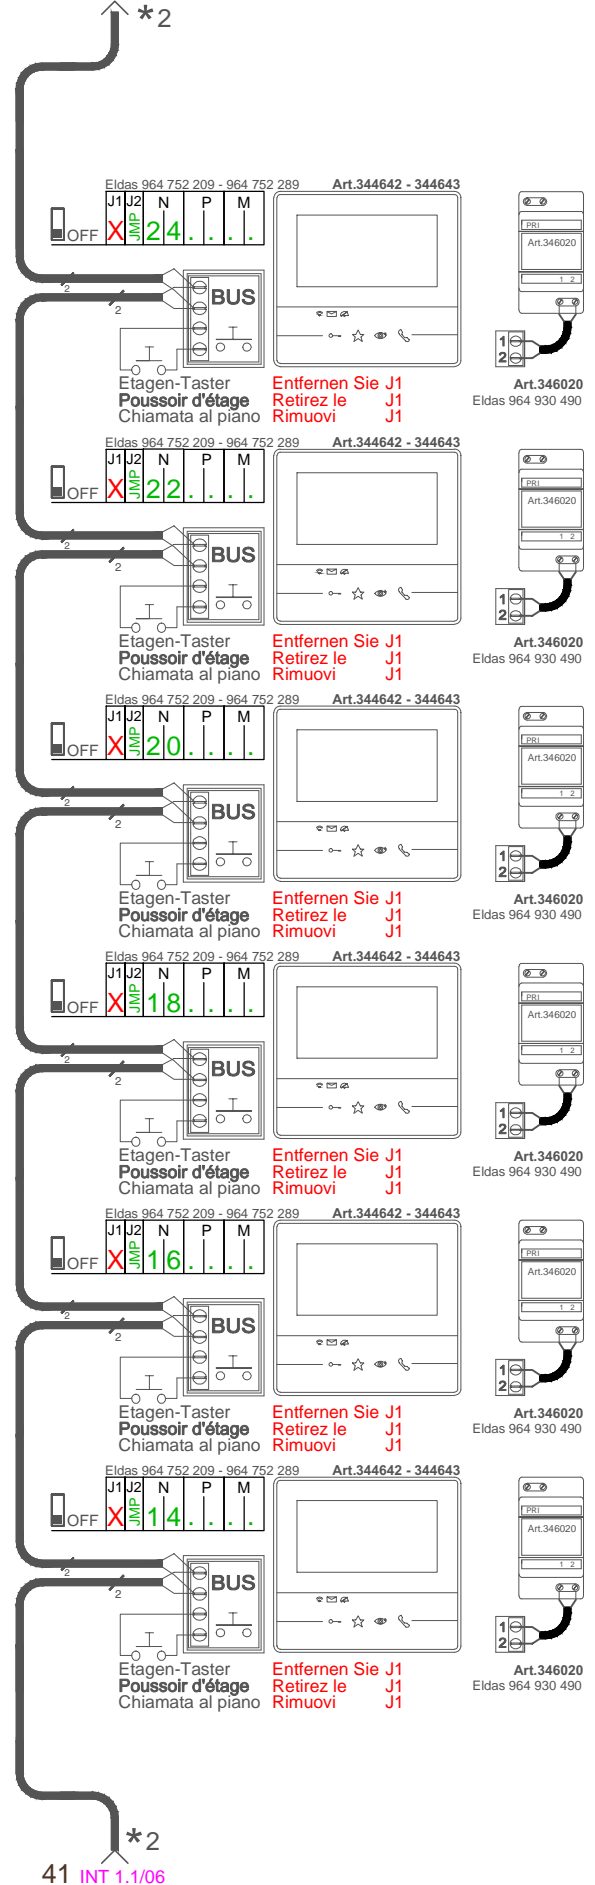

\* 1-4 (Strang / Colonne montante / Montante)

**X (Entfernen Sie J1 / Retirez le J1 / Rimuovi J1)**

Info: **Verdrillte kabel verwenden / Utiliser des câbles torsadés**

Utilizzare cavi twistati Art.336904 - Eldas 101 282 009

21 INT 1.2/00

41 INT 1.2/06

21 TAB 1.1/00

41 TAB 1.1/06

\* 1-4 (Strang / Colonne montante / Montante)

**X (Entfernen Sie J1 / Retirez le J1 / Rimuovi J1)**

Info: **Verdrillte kabel verwenden / Utiliser des câbles torsadés**

Utilizzare cavi twistati Art.336904 - Eldas 101 282 009

21 INT 1.3/00

41 INT 1.3/06

\* 1-4 (Strang / Colonne montante / Montante)

**X (Entfernen Sie J1 / Retirez le J1 / Rimuovi J1)**

Info: **Verdrillte kabel verwenden / Utiliser des câbles torsadés**

Utilizzare cavi twistati Art.336904 - Eldas 101 282 009

21 INT 1.4/00

41 INT 1.4/06

21 INT 1.2/00

41 INT 1.2/06

\* 1-4 (Strang / Colonne montante / Montante)  
**X (Entfernen Sie J1 / Retirez le J1 / Rimuovi J1)**