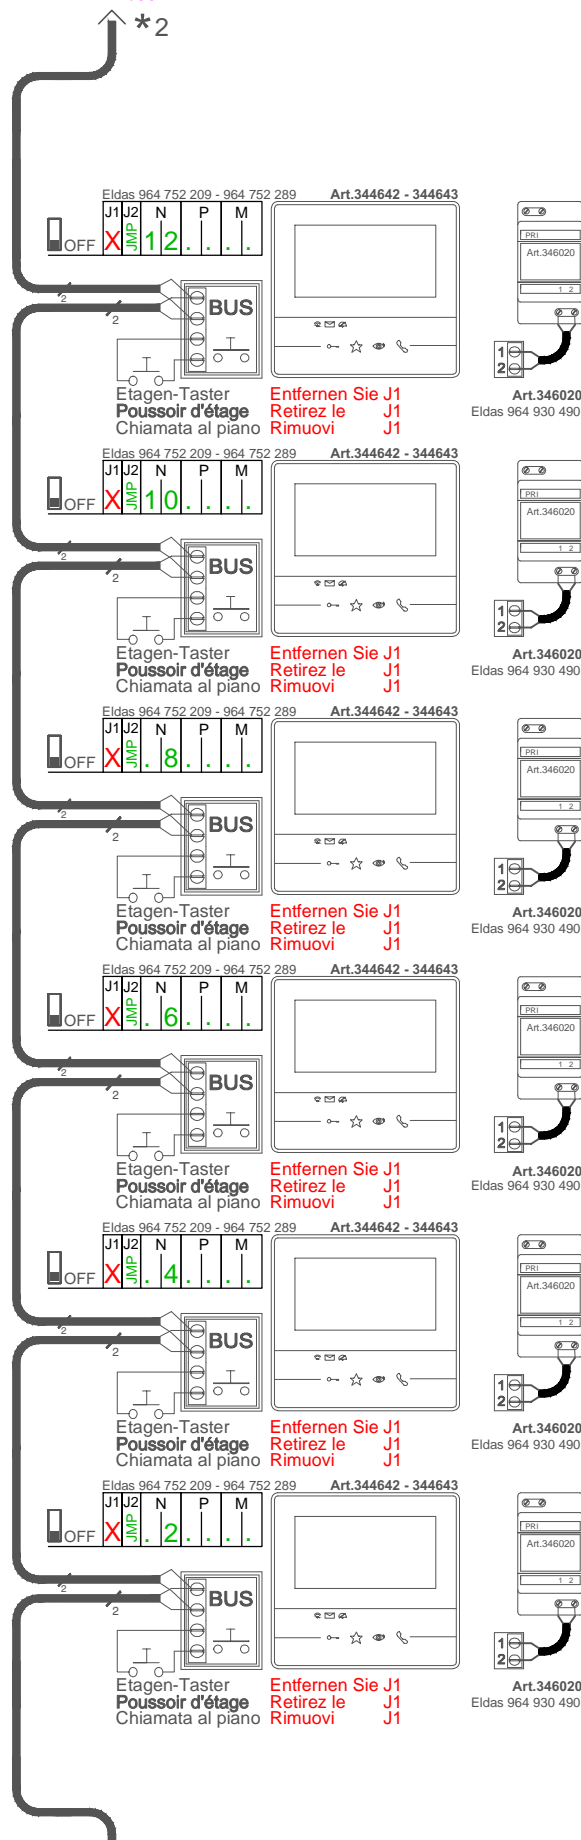

\* 1-4 (Strang / Colonne montante / Montante)

**X (Entfernen Sie J1 / Retirez le J1 / Rimuovi J1)**

Info: **Verdrillte kabel verwenden / Utiliser des câbles torsadés**

Utilizzare cavi twistati Art.336904 - Eldas 101 282 009

21 INT 1.2/00

41 INT 1.2/06

21 TAB 1.1/00

41 TAB 1.1/06

\* 1-4 (Strang / Colonne montante / Montante)

**X (Entfernen Sie J1 / Retirez le J1 / Rimuovi J1)**

Info: **Verdrillte kabel verwenden / Utiliser des câbles torsadés**

Utilizzare cavi twistati Art.336904 - Eldas 101 282 009

21 INT 1.3/00

41 INT 1.3/06

\* 1-4 (Strang / Colonne montante / Montante)

**X (Entfernen Sie J1 / Retirez le J1 / Rimuovi J1)**

Info: **Verdrillte kabel verwenden / Utiliser des câbles torsadés**

Utilizzare cavi twistati Art.336904 - Eldas 101 282 009

21 INT 1.4/00

41 INT 1.4/06

21 INT 1.2/00

41 INT 1.2/06

\* 1-4 (Strang / Colonne montante / Montante)  
**X (Entfernen Sie J1 / Retirez le J1 / Rimuovi J1)**