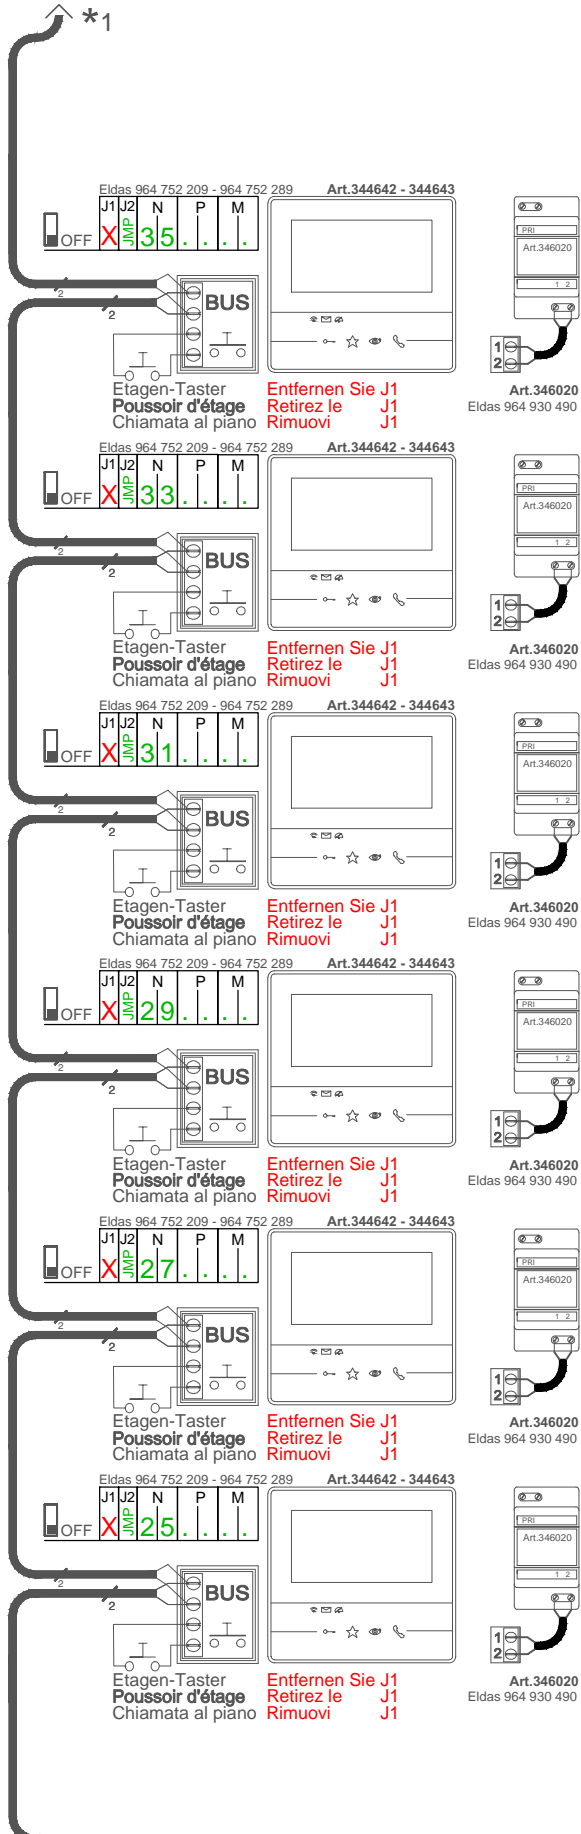

\* 1-4 (Strang / Colonne montante / Montante)

**X (Entfernen Sie J1 / Retirez le J1 / Rimuovi J1)**

Info: **Verdrillte kabel verwenden / Utiliser des câbles torsadés**

Utilizzare cavi twistati Art.336904 - Eldas 101 282 009

21 INT 1.2/00

41 INT 1.2/06

21 TAB 1.1/00

41 TAB 1.1/06

\* 1-4 (Strang / Colonne montante / Montante)

**X (Entfernen Sie J1 / Retirez le J1 / Rimuovi J1)**

Info: **Verdrillte kabel verwenden / Utiliser des câbles torsadés**

Utilizzare cavi twistati Art.336904 - Eldas 101 282 009

21 INT 1.3/00

41 INT 1.3/06

\* 1-4 (Strang / Colonne montante / Montante)

**X (Entfernen Sie J1 / Retirez le J1 / Rimuovi J1)**

Info: **Verdrillte kabel verwenden / Utiliser des câbles torsadés**

Utilizzare cavi twistati Art.336904 - Eldas 101 282 009

21 INT 1.4/00

41 INT 1.4/06

21 INT 1.2/00

41 INT 1.2/06

\* 1-4 (Strang / Colonne montante / Montante)  
**X (Entfernen Sie J1 / Retirez le J1 / Rimuovi J1)**