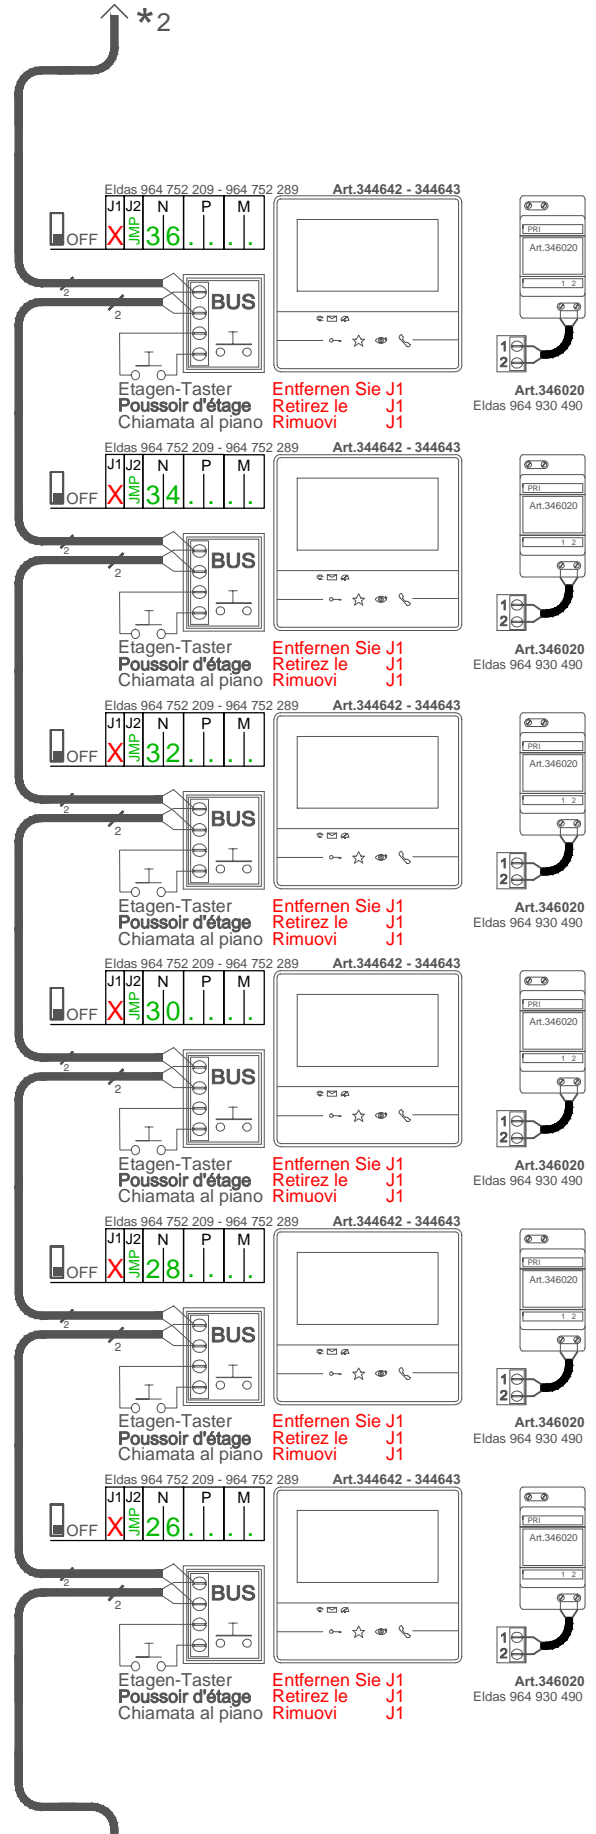

\* 1-4 (Strang / Colonne montante / Montante)

**X (Entfernen Sie J1 / Retirez le J1 / Rimuovi J1)**

Info: **Verdrillte kabel verwenden / Utiliser des câbles torsadés**

Utilizzare cavi twistati Art.336904 - Eldas 101 282 009

21 INT 1.2/00

41 INT 1.2/06

21 TAB 1.1/00

41 TAB 1.1/06

\* 1-4 (Strang / Colonne montante / Montante)

**X (Entfernen Sie J1 / Retirez le J1 / Rimuovi J1)**

Info: **Verdrillte kabel verwenden / Utiliser des câbles torsadés**

Utilizzare cavi twistati Art.336904 - Eldas 101 282 009

21 INT 1.3/00

41 INT 1.3/06

\* 1-4 (Strang / Colonne montante / Montante)

**X (Entfernen Sie J1 / Retirez le J1 / Rimuovi J1)**

Info: **Verdrillte kabel verwenden / Utiliser des câbles torsadés**

Utilizzare cavi twistati Art.336904 - Eldas 101 282 009

21 INT 1.4/00

41 INT 1.4/06

21 INT 1.2/00

41 INT 1.2/06

\* 1-4 (Strang / Colonne montante / Montante)  
**X (Entfernen Sie J1 / Retirez le J1 / Rimuovi J1)**