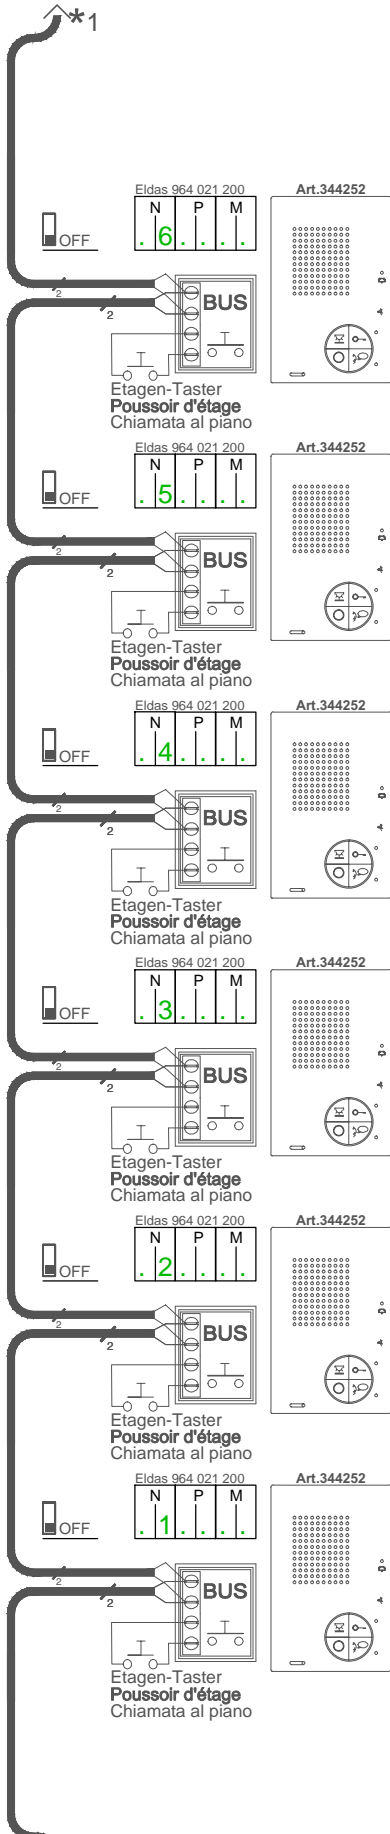

\* 1-4 (Strang / Colonne montante / Montante)

Info: **Verdrillte kabel verwenden / Utiliser des câbles torsadés**  
 Utilizzare cavi twistati Art.336904 - Eldas 101 282 009

21 INT 1.2/00

21 TAB 1.1/00

\* 1-4 (Strang / Colonne montante / Montante)

Info: **Verdrillte kabel verwenden / Utiliser des câbles torsadés**  
Utilizzare cavi twistati Art.336904 - Eldas 101 282 009