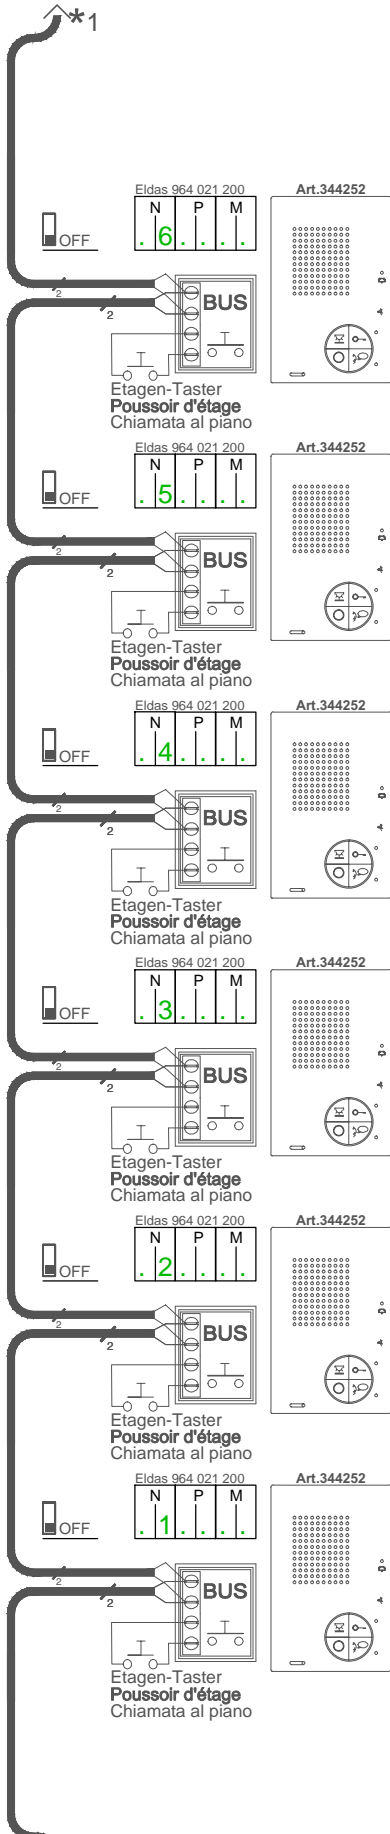

* 1-4 (Strang / Colonne montante / Montante)

Info: **Verdrillte kabel verwenden / Utiliser des câbles torsadés**
 Utilizzare cavi twistati Art.336904 - Eldas 101 282 009

21 INT 1.2/00

21 TAB 1.1/00

* 1-4 (Strang / Colonne montante / Montante)

Info: **Verdrillte kabel verwenden / Utiliser des câbles torsadés**
 Utilizzare cavi twistati Art.336904 - Eldas 101 282 009

21 INT 1.1/00