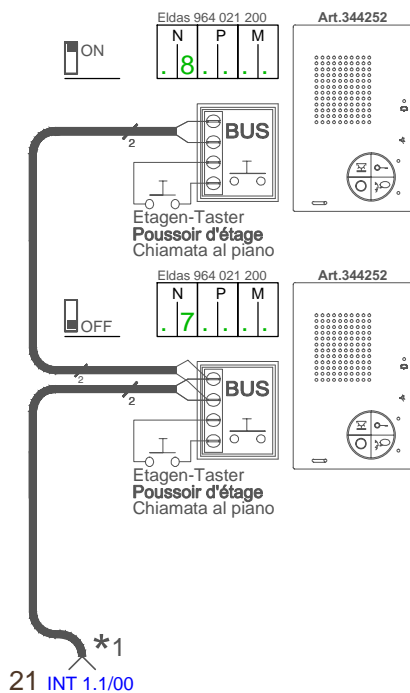

* 1-4 (Strang / Colonne montante / Montante)

Info: **Verdrillte kabel verwenden / Utiliser des câbles torsadés**
 Utilizzare cavi twistati Art.336904 - Eldas 101 282 009

21 INT 1.2/00

21 TAB 1.1/00

* 1-4 (Strang / Colonne montante / Montante)

Info: **Verdrillte kabel verwenden / Utiliser des câbles torsadés**
 Utilizzare cavi twistati Art.336904 - Eldas 101 282 009

21 INT 1.1/00