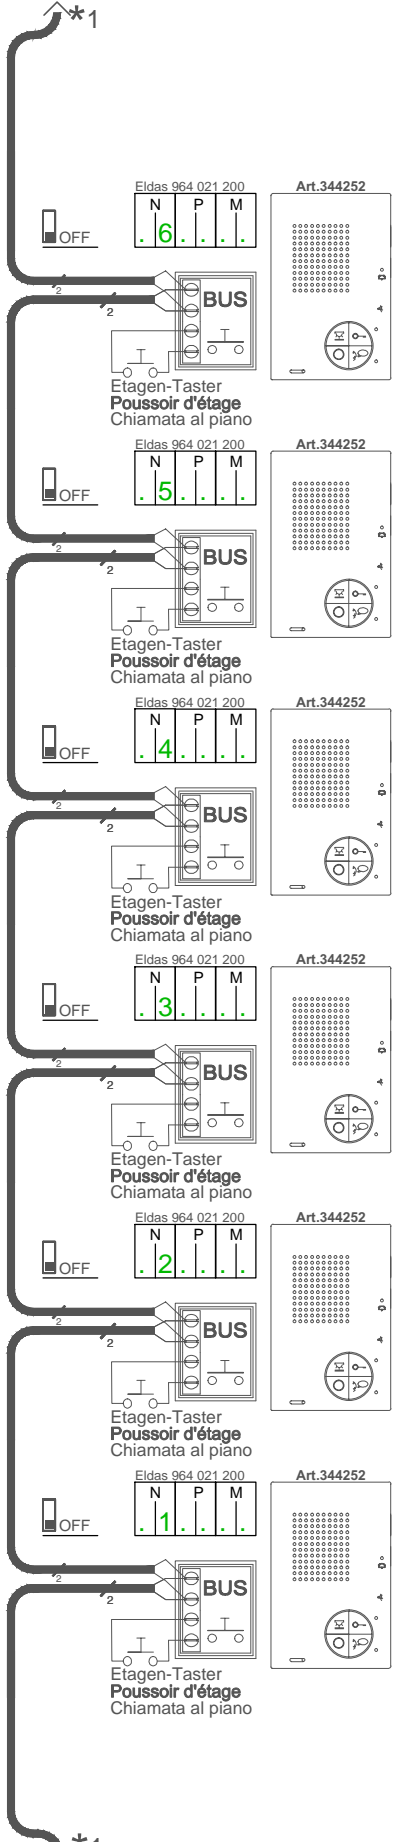

* 1-4 (Strang / Colonne montante / Montante)

Info: **Verdrillte kabel verwenden / Utiliser des câbles torsadés**
 Utilizzare cavi twistati Art.336904 - Eldas 101 282 009

21 INT 1.2/00

21 TAB 1.1/00

* 1-4 (Strang / Colonne montante / Montante)

Info: **Verdrillte kabel verwenden / Utiliser des câbles torsadés**
 Utilizzare cavi twistati Art.336904 - Eldas 101 282 009

21 INT 1.1/00