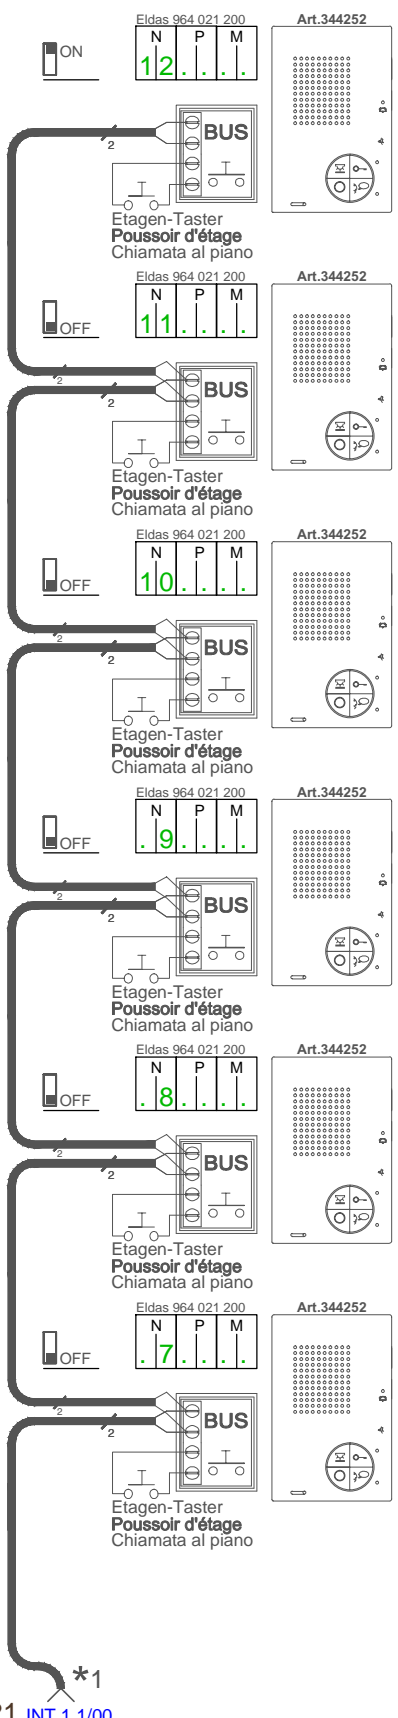

* 1-4 (Strang / Colonne montante / Montante)

Info: **Verdrillte kabel verwenden / Utiliser des câbles torsadés**
 Utilizzare cavi twistati Art.336904 - Eldas 101 282 009

21 INT 1.2/00

21 TAB 1.1/00

* 1-4 (Strang / Colonne montante / Montante)

Info: **Verdrillte kabel verwenden / Utiliser des câbles torsadés**
 Utilizzare cavi twistati Art.336904 - Eldas 101 282 009

21 INT 1.1/00