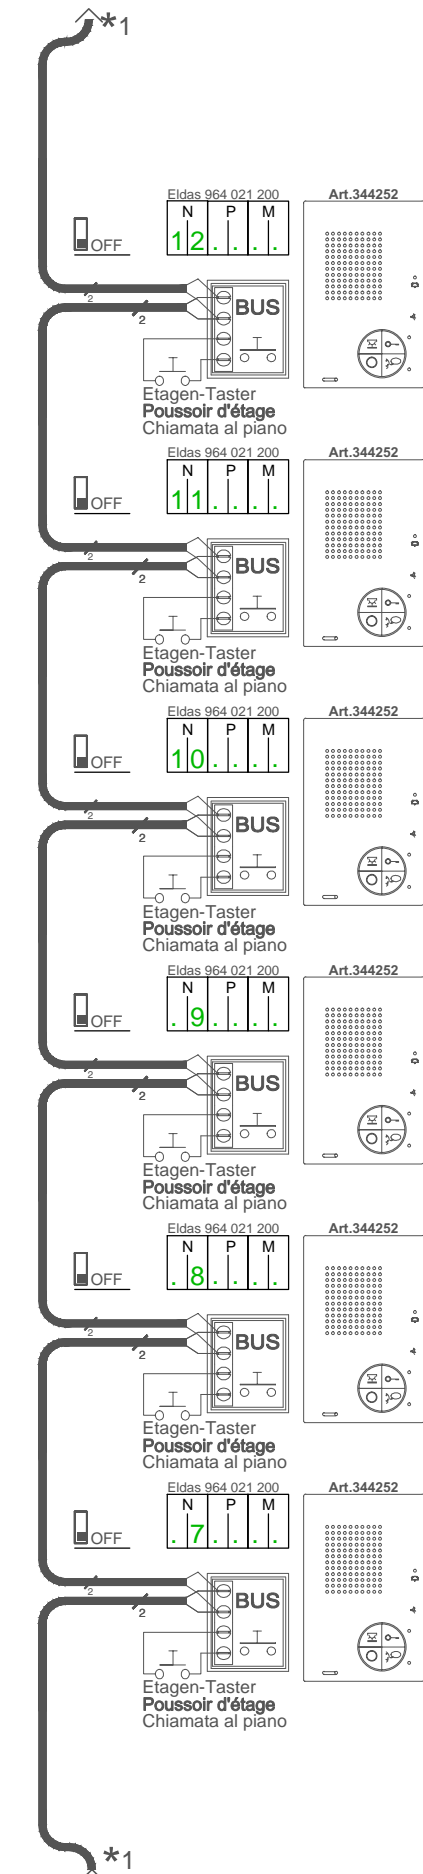

* 1-4 (Strang / Colonne montante / Montante)

Info: **Verdrillte kabel verwenden / Utiliser des câbles torsadés**
 Utilizzare cavi twistati Art.336904 - Eldas 101 282 009

21 INT 1.2/00

21 TAB 1.1/00

* 1-4 (Strang / Colonne montante / Montante)

Info: **Verdrillte kabel verwenden / Utiliser des câbles torsadés**
 Utilizzare cavi twistati Art.336904 - Eldas 101 282 009

21 INT 1.3/00

21 INT 1.1/00

* 1-4 (Strang / Colonne montante / Montante)

Info: **Verdrillte kabel verwenden / Utiliser des câbles torsadés**
 Utilizzare cavi twistati Art.336904 - Eldas 101 282 009

21 INT 1.4/00

21 INT 1.2/00

* 1-4 (Strang / Colonne montante / Montante)

Info: **Verdrillte kabel verwenden / Utiliser des câbles torsadés**
 Utilizzare cavi twistati Art.336904 - Eldas 101 282 009

*1 INT 1.3/00