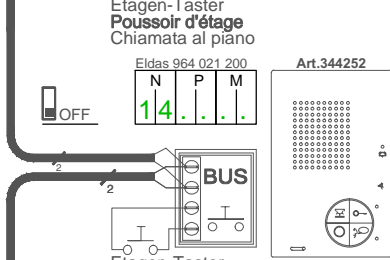

* 1-4 (Strang / Colonne montante / Montante)

Info: **Verdrillte kabel verwenden / Utiliser des câbles torsadés**
 Utilizzare cavi twistati Art.336904 - Eldas 101 282 009

21 INT 1.2/00

21 TAB 1.1/00

* 1-4 (Strang / Colonne montante / Montante)

Info: **Verdrillte kabel verwenden / Utiliser des câbles torsadés**
 Utilizzare cavi twistati Art.336904 - Eldas 101 282 009

21 INT 1.3/00

21 INT 1.1/00

* 1-4 (Strang / Colonne montante / Montante)

Info: **Verdrillte kabel verwenden / Utiliser des câbles torsadés**
 Utilizzare cavi twistati Art.336904 - Eldas 101 282 009

21 INT 1.4/00

21 INT 1.2/00

* 1-4 (Strang / Colonne montante / Montante)

Info: **Verdrillte kabel verwenden / Utiliser des câbles torsadés**
 Utilizzare cavi twistati Art.336904 - Eldas 101 282 009

*1 INT 1.3/00