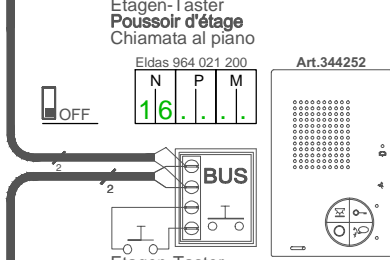

* 1-4 (Strang / Colonne montante / Montante)

Info: **Verdrillte kabel verwenden / Utiliser des câbles torsadés**
 Utilizzare cavi twistati Art.336904 - Eldas 101 282 009

21 INT 1.2/00

21 TAB 1.1/00

* 1-4 (Strang / Colonne montante / Montante)

Info: **Verdrillte kabel verwenden / Utiliser des câbles torsadés**
 Utilizzare cavi twistati Art.336904 - Eldas 101 282 009

21 INT 1.3/00

21 INT 1.1/00

* 1-4 (Strang / Colonne montante / Montante)

Info: **Verdrillte kabel verwenden / Utiliser des câbles torsadés**
 Utilizzare cavi twistati Art.336904 - Eldas 101 282 009

21 INT 1.4/00

21 INT 1.2/00

* 1-4 (Strang / Colonne montante / Montante)

Info: **Verdrillte kabel verwenden / Utiliser des câbles torsadés**
 Utilizzare cavi twistati Art.336904 - Eldas 101 282 009

*1 INT 1.3/00