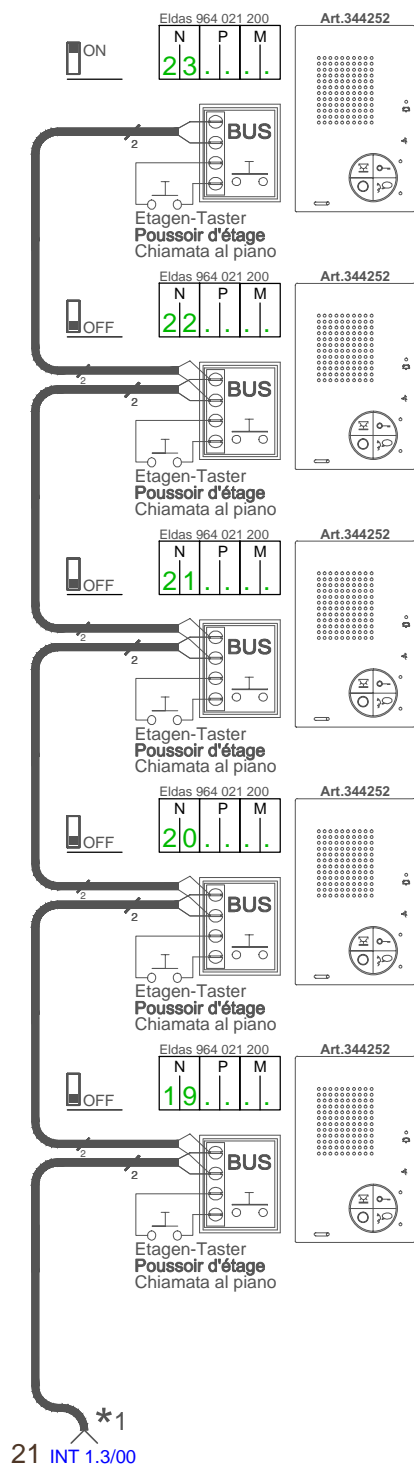

* 1-4 (Strang / Colonne montante / Montante)

Info: **Verdrillte kabel verwenden / Utiliser des câbles torsadés**
 Utilizzare cavi twistati Art.336904 - Eldas 101 282 009

21 INT 1.2/00

21 TAB 1.1/00

* 1-4 (Strang / Colonne montante / Montante)

Info: **Verdrillte kabel verwenden / Utiliser des câbles torsadés**
 Utilizzare cavi twistati Art.336904 - Eldas 101 282 009

21 INT 1.3/00

21 INT 1.1/00

* 1-4 (Strang / Colonne montante / Montante)

Info: **Verdrillte kabel verwenden / Utiliser des câbles torsadés**
 Utilizzare cavi twistati Art.336904 - Eldas 101 282 009

21 INT 1.4/00

21 INT 1.2/00

* 1-4 (Strang / Colonne montante / Montante)

Info: **Verdrillte kabel verwenden / Utiliser des câbles torsadés**
 Utilizzare cavi twistati Art.336904 - Eldas 101 282 009

*1 INT 1.3/00