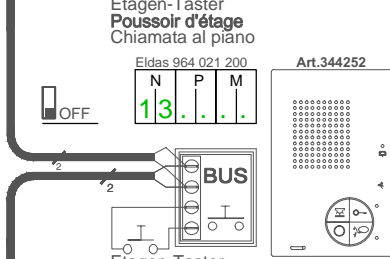

* 1-4 (Strang / Colonne montante / Montante)

Info: **Verdrillte kabel verwenden / Utiliser des câbles torsadés**
 Utilizzare cavi twistati Art.336904 - Eldas 101 282 009

21 INT 1.2/00

21 TAB 1.1/00

* 1-4 (Strang / Colonne montante / Montante)

Info: **Verdrillte kabel verwenden / Utiliser des câbles torsadés**
 Utilizzare cavi twistati Art.336904 - Eldas 101 282 009

21 INT 1.3/00

21 INT 1.1/00

* 1-4 (Strang / Colonne montante / Montante)

Info: **Verdrillte kabel verwenden / Utiliser des câbles torsadés**
 Utilizzare cavi twistati Art.336904 - Eldas 101 282 009

21 INT 1.4/00

21 INT 1.2/00

* 1-4 (Strang / Colonne montante / Montante)

Info: **Verdrillte kabel verwenden / Utiliser des câbles torsadés**
 Utilizzare cavi twistati Art.336904 - Eldas 101 282 009

*1 INT 1.3/00