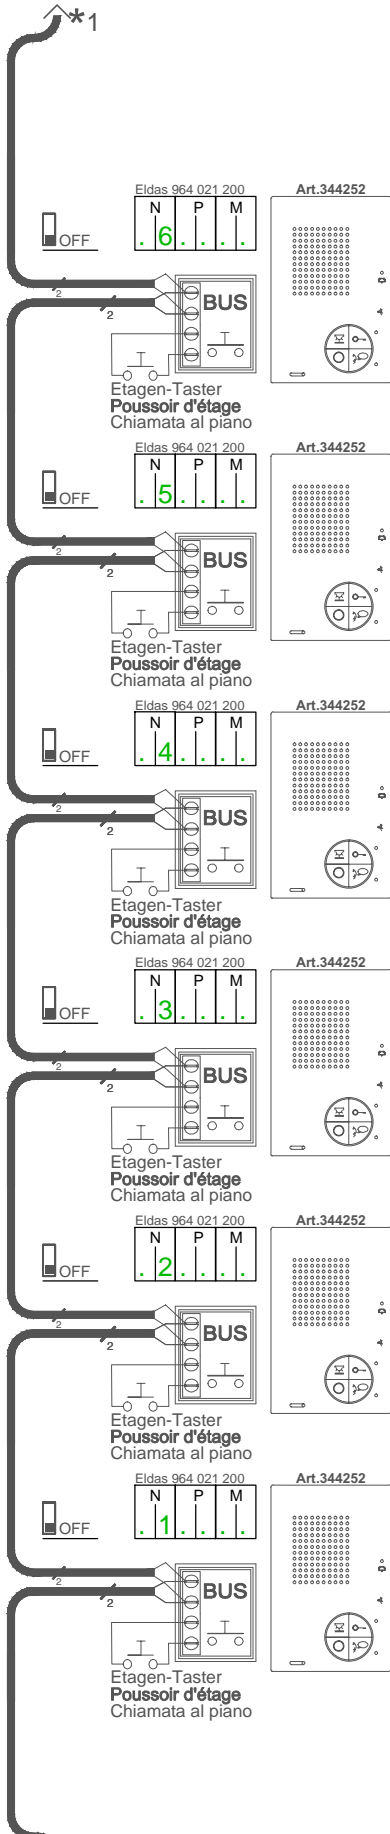

* 1-4 (Strang / Colonne montante / Montante)

Info: **Verdrillte kabel verwenden / Utiliser des câbles torsadés**
 Utilizzare cavi twistati Art.336904 - Eldas 101 282 009

21 INT 1.2/00

21 TAB 1.1/00

* 1-4 (Strang / Colonne montante / Montante)

Info: **Verdrillte kabel verwenden / Utiliser des câbles torsadés**
 Utilizzare cavi twistati Art.336904 - Eldas 101 282 009

21 INT 1.3/00

21 INT 1.1/00

* 1-4 (Strang / Colonne montante / Montante)

Info: **Verdrillte kabel verwenden / Utiliser des câbles torsadés**
 Utilizzare cavi twistati Art.336904 - Eldas 101 282 009

21 INT 1.4/00

21 INT 1.2/00

* 1-4 (Strang / Colonne montante / Montante)

Info: **Verdrillte kabel verwenden / Utiliser des câbles torsadés**
 Utilizzare cavi twistati Art.336904 - Eldas 101 282 009

*1 INT 1.3/00