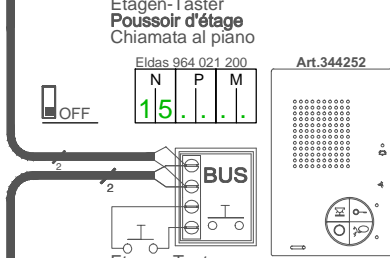

* 1-4 (Strang / Colonne montante / Montante)

Info: **Verdrillte kabel verwenden / Utiliser des câbles torsadés**
 Utilizzare cavi twistati Art.336904 - Eldas 101 282 009

21 INT 1.2/00

21 TAB 1.1/00

* 1-4 (Strang / Colonne montante / Montante)

Info: **Verdrillte kabel verwenden / Utiliser des câbles torsadés**
 Utilizzare cavi twistati Art.336904 - Eldas 101 282 009

21 INT 1.3/00

21 INT 1.1/00

* 1-4 (Strang / Colonne montante / Montante)

Info: **Verdrillte kabel verwenden / Utiliser des câbles torsadés**
 Utilizzare cavi twistati Art.336904 - Eldas 101 282 009

21 INT 1.4/00

21 INT 1.2/00

* 1-4 (Strang / Colonne montante / Montante)

Info: **Verdrillte kabel verwenden / Utiliser des câbles torsadés**
 Utilizzare cavi twistati Art.336904 - Eldas 101 282 009

*1 INT 1.3/00