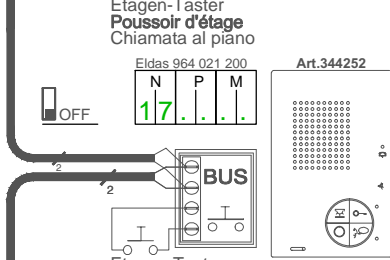

* 1-4 (Strang / Colonne montante / Montante)

Info: **Verdrillte kabel verwenden / Utiliser des câbles torsadés**
 Utilizzare cavi twistati Art.336904 - Eldas 101 282 009

21 INT 1.2/00

21 TAB 1.1/00

* 1-4 (Strang / Colonne montante / Montante)

Info: **Verdrillte kabel verwenden / Utiliser des câbles torsadés**
 Utilizzare cavi twistati Art.336904 - Eldas 101 282 009

21 INT 1.3/00

21 INT 1.1/00

* 1-4 (Strang / Colonne montante / Montante)

Info: **Verdrillte kabel verwenden / Utiliser des câbles torsadés**
 Utilizzare cavi twistati Art.336904 - Eldas 101 282 009

21 INT 1.4/00

21 INT 1.2/00

* 1-4 (Strang / Colonne montante / Montante)

Info: **Verdrillte kabel verwenden / Utiliser des câbles torsadés**
 Utilizzare cavi twistati Art.336904 - Eldas 101 282 009

*1 INT 1.3/00