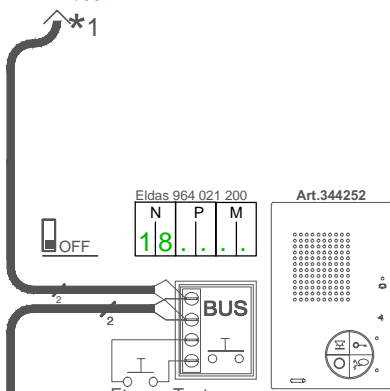

* 1-4 (Strang / Colonne montante / Montante)

Info: **Verdrillte kabel verwenden / Utiliser des câbles torsadés**
 Utilizzare cavi twistati Art.336904 - Eldas 101 282 009

21 INT 1.2/00

21 TAB 1.1/00

* 1-4 (Strang / Colonne montante / Montante)

Info: **Verdrillte kabel verwenden / Utiliser des câbles torsadés**
 Utilizzare cavi twistati Art.336904 - Eldas 101 282 009

21 INT 1.3/00

21 INT 1.1/00

* 1-4 (Strang / Colonne montante / Montante)

Info: **Verdrillte kabel verwenden / Utiliser des câbles torsadés**
 Utilizzare cavi twistati Art.336904 - Eldas 101 282 009

21 INT 1.4/00

21 INT 1.2/00

* 1-4 (Strang / Colonne montante / Montante)

Info: **Verdrillte kabel verwenden / Utiliser des câbles torsadés**
 Utilizzare cavi twistati Art.336904 - Eldas 101 282 009

*1 INT 1.3/00