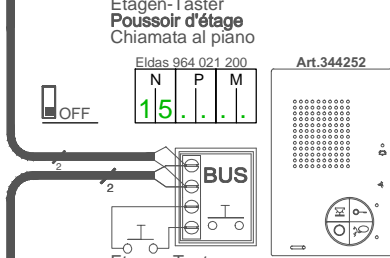

* 1-4 (Strang / Colonne montante / Montante)

Info: **Verdrillte kabel verwenden / Utiliser des câbles torsadés**
 Utilizzare cavi twistati Art.336904 - Eldas 101 282 009

21 INT 1.2/00

21 TAB 1.1/00

* 1-4 (Strang / Colonne montante / Montante)

Info: **Verdrillte kabel verwenden / Utiliser des câbles torsadés**
 Utilizzare cavi twistati Art.336904 - Eldas 101 282 009

21 INT 1.3/00

21 INT 1.1/00

* 1-4 (Strang / Colonne montante / Montante)

Info: **Verdrillte kabel verwenden / Utiliser des câbles torsadés**
 Utilizzare cavi twistati Art.336904 - Eldas 101 282 009

21 INT 1.4/00

21 INT 1.2/00

* 1-4 (Strang / Colonne montante / Montante)

Info: **Verdrillte kabel verwenden / Utiliser des câbles torsadés**
 Utilizzare cavi twistati Art.336904 - Eldas 101 282 009

21 INT 1.3/00