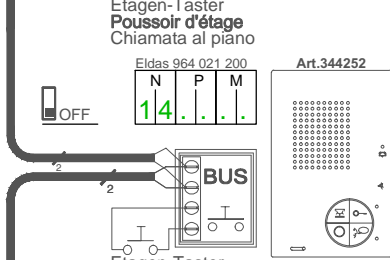

* 1-4 (Strang / Colonne montante / Montante)

Info: **Verdrillte kabel verwenden / Utiliser des câbles torsadés**
 Utilizzare cavi twistati Art.336904 - Eldas 101 282 009

21 INT 1.2/00

21 TAB 1.1/00

* 1-4 (Strang / Colonne montante / Montante)

Info: **Verdrillte kabel verwenden / Utiliser des câbles torsadés**
 Utilizzare cavi twistati Art.336904 - Eldas 101 282 009

21 INT 1.3/00

21 INT 1.1/00

* 1-4 (Strang / Colonne montante / Montante)

Info: **Verdrillte kabel verwenden / Utiliser des câbles torsadés**
 Utilizzare cavi twistati Art.336904 - Eldas 101 282 009

21 INT 1.4/00

21 INT 1.2/00

* 1-4 (Strang / Colonne montante / Montante)

Info: **Verdrillte kabel verwenden / Utiliser des câbles torsadés**
 Utilizzare cavi twistati Art.336904 - Eldas 101 282 009

21 INT 1.3/00