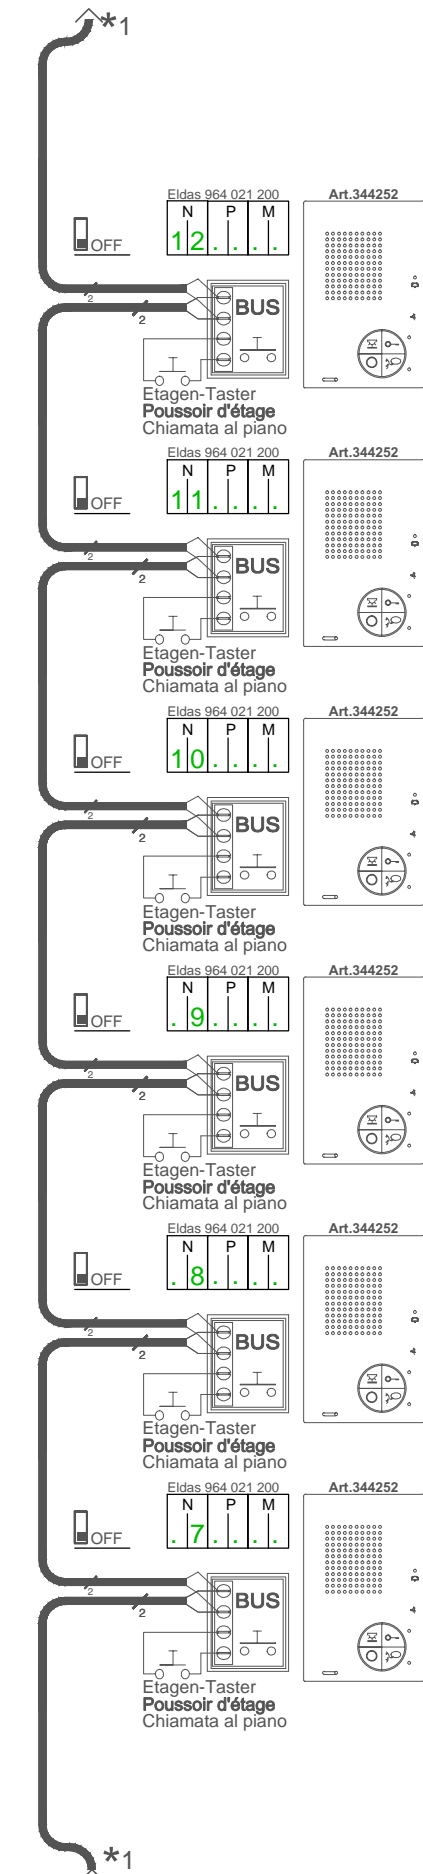

* 1-4 (Strang / Colonne montante / Montante)

Info: **Verdrillte kabel verwenden / Utiliser des câbles torsadés**
 Utilizzare cavi twistati Art.336904 - Eldas 101 282 009

21 INT 1.2/00

21 TAB 1.1/00

* 1-4 (Strang / Colonne montante / Montante)

Info: **Verdrillte kabel verwenden / Utiliser des câbles torsadés**
 Utilizzare cavi twistati Art.336904 - Eldas 101 282 009

21 INT 1.3/00

21 INT 1.1/00

* 1-4 (Strang / Colonne montante / Montante)

Info: **Verdrillte kabel verwenden / Utiliser des câbles torsadés**
 Utilizzare cavi twistati Art.336904 - Eldas 101 282 009

21 INT 1.4/00

21 INT 1.2/00

* 1-4 (Strang / Colonne montante / Montante)

Info: **Verdrillte kabel verwenden / Utiliser des câbles torsadés**
 Utilizzare cavi twistati Art.336904 - Eldas 101 282 009

21 INT 1.3/00