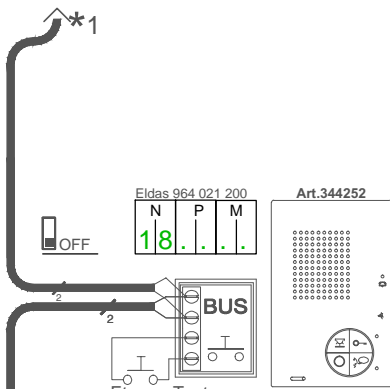

* 1-4 (Strang / Colonne montante / Montante)

Info: **Verdrillte kabel verwenden / Utiliser des câbles torsadés**
 Utilizzare cavi twistati Art.336904 - Eldas 101 282 009

21 INT 1.2/00

21 TAB 1.1/00

* 1-4 (Strang / Colonne montante / Montante)

Info: **Verdrillte kabel verwenden / Utiliser des câbles torsadés**
 Utilizzare cavi twistati Art.336904 - Eldas 101 282 009

21 INT 1.3/00

21 INT 1.1/00

* 1-4 (Strang / Colonne montante / Montante)

Info: **Verdrillte kabel verwenden / Utiliser des câbles torsadés**
 Utilizzare cavi twistati Art.336904 - Eldas 101 282 009

21 INT 1.4/00

21 INT 1.2/00

* 1-4 (Strang / Colonne montante / Montante)

Info: **Verdrillte kabel verwenden / Utiliser des câbles torsadés**
 Utilizzare cavi twistati Art.336904 - Eldas 101 282 009

21 INT 1.3/00