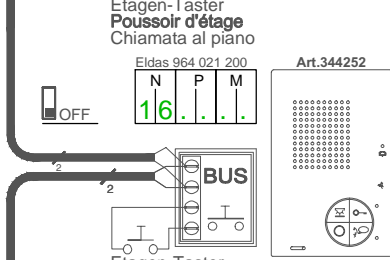

* 1-4 (Strang / Colonne montante / Montante)

Info: **Verdrillte kabel verwenden / Utiliser des câbles torsadés**
 Utilizzare cavi twistati Art.336904 - Eldas 101 282 009

21 INT 1.2/00

21 TAB 1.1/00

* 1-4 (Strang / Colonne montante / Montante)

Info: **Verdrillte kabel verwenden / Utiliser des câbles torsadés**
 Utilizzare cavi twistati Art.336904 - Eldas 101 282 009

21 INT 1.3/00

21 INT 1.1/00

* 1-4 (Strang / Colonne montante / Montante)

Info: **Verdrillte kabel verwenden / Utiliser des câbles torsadés**
 Utilizzare cavi twistati Art.336904 - Eldas 101 282 009

21 INT 1.4/00

21 INT 1.2/00

* 1-4 (Strang / Colonne montante / Montante)

Info: **Verdrillte kabel verwenden / Utiliser des câbles torsadés**
 Utilizzare cavi twistati Art.336904 - Eldas 101 282 009

21 INT 1.3/00