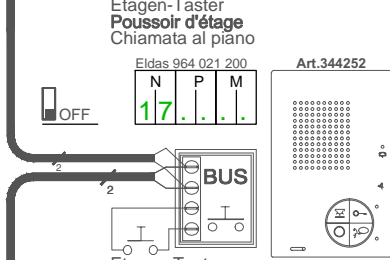

* 1-4 (Strang / Colonne montante / Montante)

Info: **Verdrillte kabel verwenden / Utiliser des câbles torsadés**
 Utilizzare cavi twistati Art.336904 - Eldas 101 282 009

21 INT 1.2/00

21 TAB 1.1/00

* 1-4 (Strang / Colonne montante / Montante)

Info: **Verdrillte kabel verwenden / Utiliser des câbles torsadés**
 Utilizzare cavi twistati Art.336904 - Eldas 101 282 009

21 INT 1.3/00

21 INT 1.1/00

* 1-4 (Strang / Colonne montante / Montante)

Info: **Verdrillte kabel verwenden / Utiliser des câbles torsadés**
 Utilizzare cavi twistati Art.336904 - Eldas 101 282 009

21 INT 1.4/00

21 INT 1.2/00

* 1-4 (Strang / Colonne montante / Montante)

Info: **Verdrillte kabel verwenden / Utiliser des câbles torsadés**
 Utilizzare cavi twistati Art.336904 - Eldas 101 282 009

21 INT 1.3/00