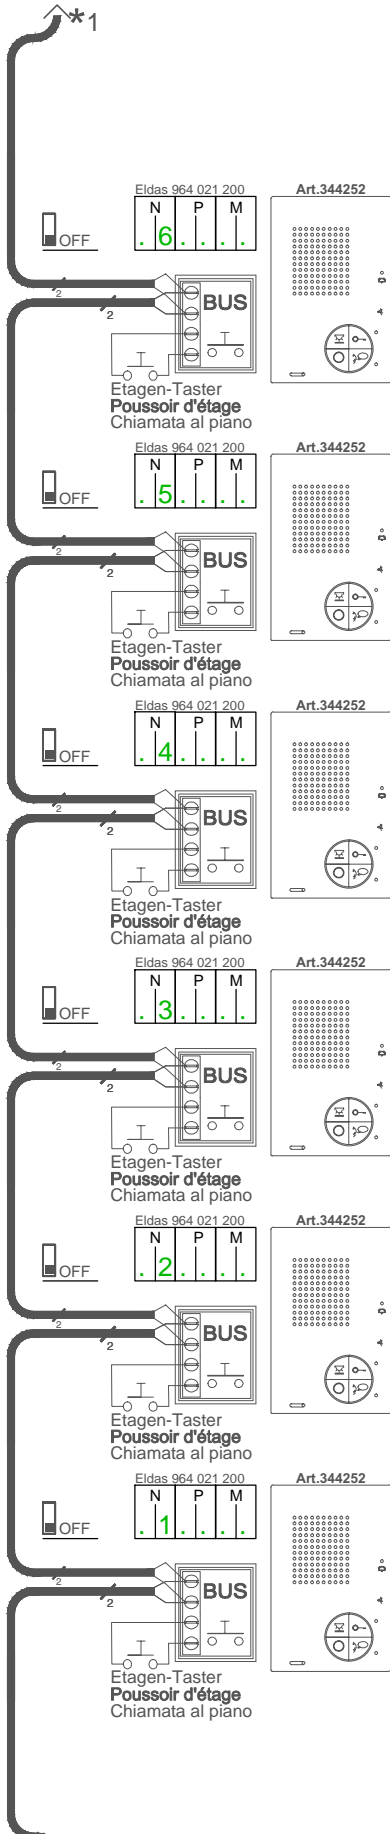

* 1-4 (Strang / Colonne montante / Montante)

Info: **Verdrillte kabel verwenden / Utiliser des câbles torsadés**
 Utilizzare cavi twistati Art.336904 - Eldas 101 282 009

21 INT 1.2/00

21 TAB 1.1/00

* 1-4 (Strang / Colonne montante / Montante)

Info: **Verdrillte kabel verwenden / Utiliser des câbles torsadés**
 Utilizzare cavi twistati Art.336904 - Eldas 101 282 009

21 INT 1.3/00

21 INT 1.1/00

* 1-4 (Strang / Colonne montante / Montante)

Info: **Verdrillte kabel verwenden / Utiliser des câbles torsadés**
 Utilizzare cavi twistati Art.336904 - Eldas 101 282 009

21 INT 1.4/00

21 INT 1.2/00

* 1-4 (Strang / Colonne montante / Montante)

Info: **Verdrillte kabel verwenden / Utiliser des câbles torsadés**
 Utilizzare cavi twistati Art.336904 - Eldas 101 282 009

21 INT 1.3/00