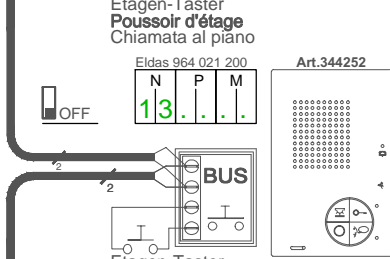

* 1-4 (Strang / Colonne montante / Montante)

Info: **Verdrillte kabel verwenden / Utiliser des câbles torsadés**
 Utilizzare cavi twistati Art.336904 - Eldas 101 282 009

21 INT 1.2/00

21 TAB 1.1/00

* 1-4 (Strang / Colonne montante / Montante)

Info: **Verdrillte kabel verwenden / Utiliser des câbles torsadés**
 Utilizzare cavi twistati Art.336904 - Eldas 101 282 009

21 INT 1.3/00

21 INT 1.1/00

* 1-4 (Strang / Colonne montante / Montante)

Info: **Verdrillte kabel verwenden / Utiliser des câbles torsadés**
 Utilizzare cavi twistati Art.336904 - Eldas 101 282 009

21 INT 1.4/00

21 INT 1.2/00

* 1-4 (Strang / Colonne montante / Montante)

Info: **Verdrillte kabel verwenden / Utiliser des câbles torsadés**
 Utilizzare cavi twistati Art.336904 - Eldas 101 282 009

21 INT 1.3/00