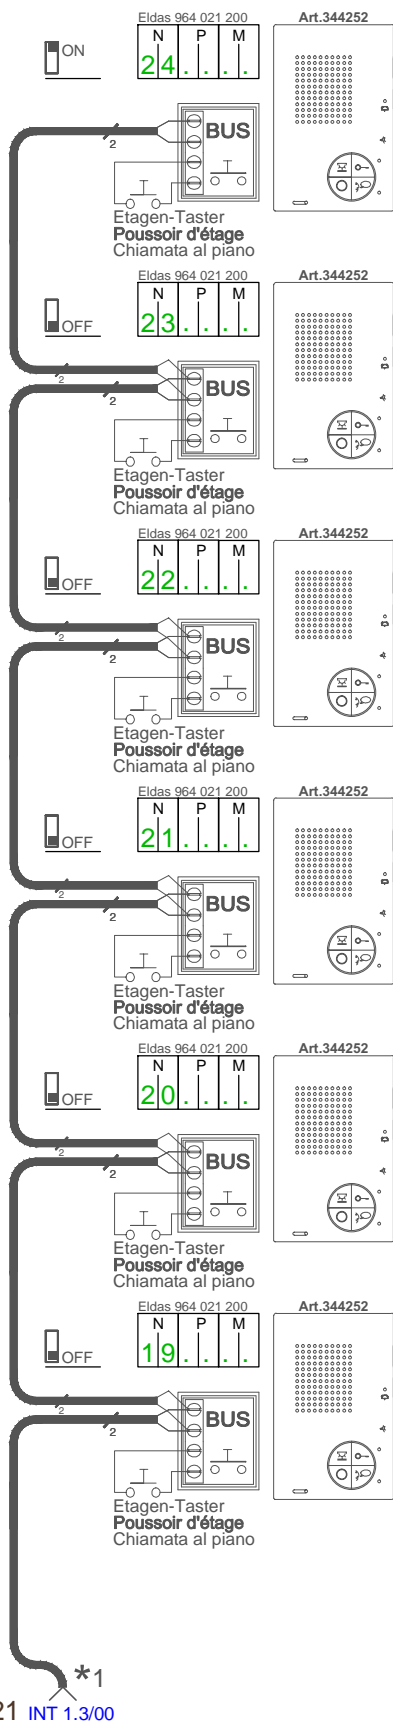

* 1-4 (Strang / Colonne montante / Montante)

Info: **Verdrillte kabel verwenden / Utiliser des câbles torsadés**
 Utilizzare cavi twistati Art.336904 - Eldas 101 282 009

21 INT 1.2/00

21 TAB 1.1/00

* 1-4 (Strang / Colonne montante / Montante)

Info: **Verdrillte kabel verwenden / Utiliser des câbles torsadés**
 Utilizzare cavi twistati Art.336904 - Eldas 101 282 009

21 INT 1.3/00

21 INT 1.1/00

* 1-4 (Strang / Colonne montante / Montante)

Info: **Verdrillte kabel verwenden / Utiliser des câbles torsadés**
 Utilizzare cavi twistati Art.336904 - Eldas 101 282 009

21 INT 1.4/00

21 INT 1.2/00

* 1-4 (Strang / Colonne montante / Montante)

Info: **Verdrillte kabel verwenden / Utiliser des câbles torsadés**
 Utilizzare cavi twistati Art.336904 - Eldas 101 282 009

21 INT 1.3/00