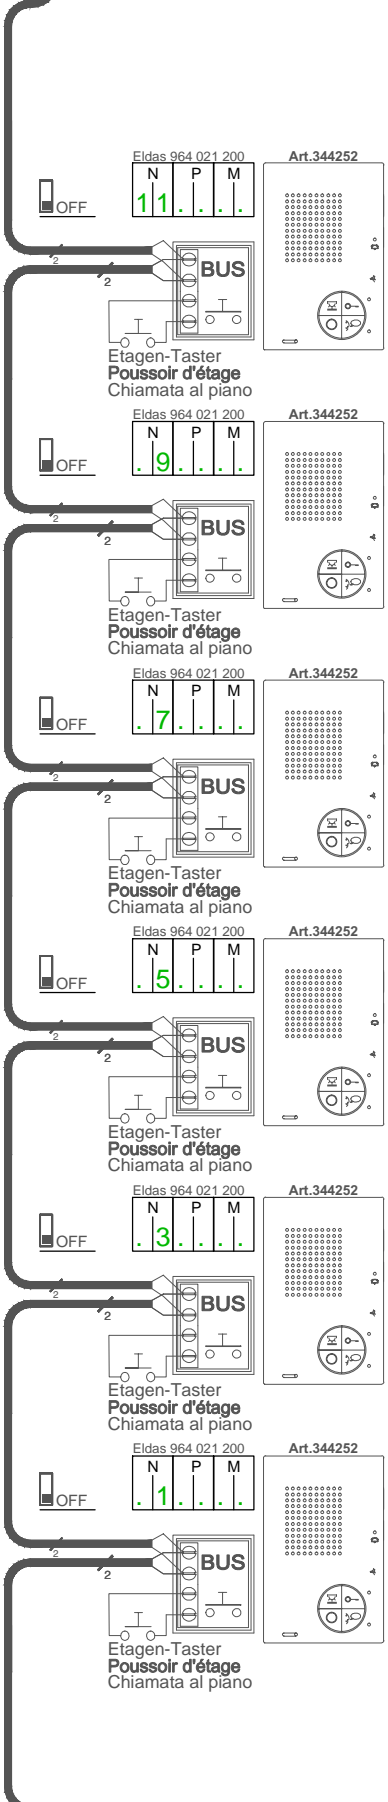

* 1-4 (Strang / Colonne montante / Montante)

Info: Verdrillte kabel verwenden / Utiliser des câbles torsadés
 Utilizzare cavi twistati Art.336904 - Eldas 101 282 009

21 INT 1.2/00

*1

21 TAB 1.1/00

41 TAB 1.1/06

* 1-4 (Strang / Colonne montante / Montante)

Info: **Verdrillte kabel verwenden / Utiliser des câbles torsadés**
 Utilizzare cavi twistati Art.336904 - Eldas 101 282 009