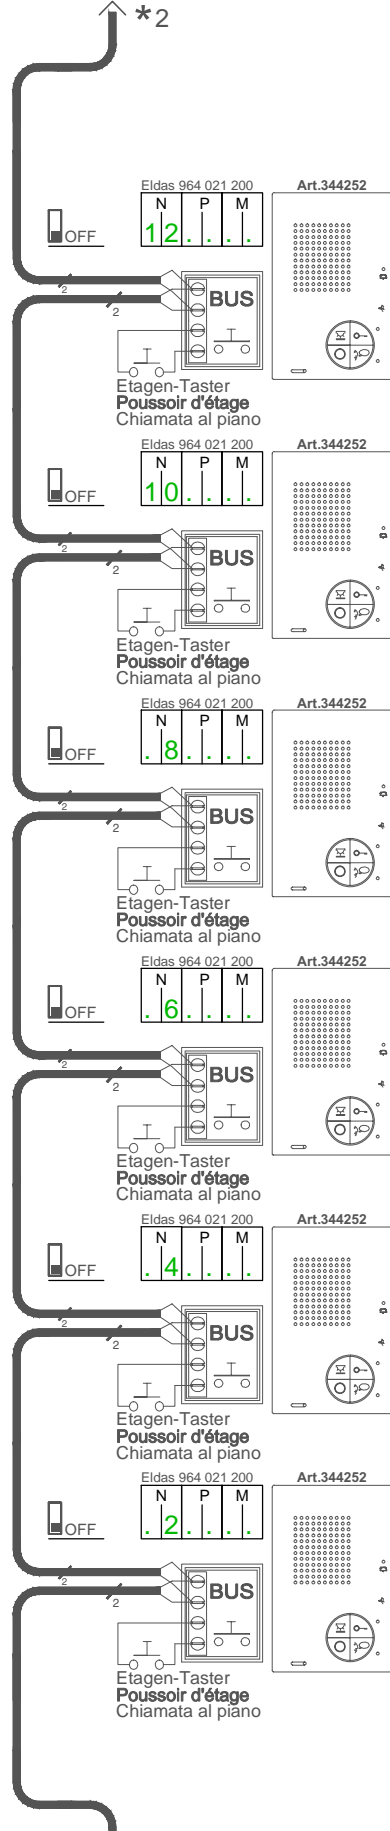

* 1-4 (Strang / Colonne montante / Montante)

Info: **Verdrillte kabel verwenden / Utiliser des câbles torsadés**
 Utilizzare cavi twistati Art.336904 - Eldas 101 282 009

21 INT 1.2/00

41 INT 1.2/06

21 TAB 1.1/00

41 TAB 1.1/06

0	1	2	3	4	5	6	7	8	9	10
---	---	---	---	---	---	---	---	---	---	----

* 1-4 (Strang / Colonne montante / Montante)

Info: **Verdrillte kabel verwenden / Utiliser des câbles torsadés**
 Utilizzare cavi twistati Art.336904 - Eldas 101 282 009