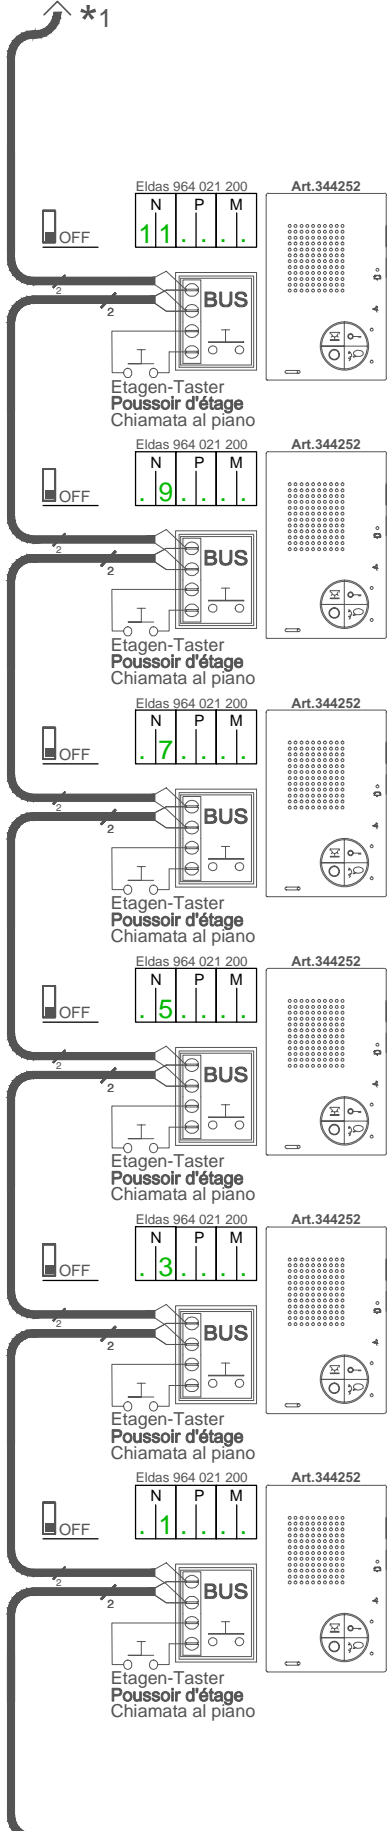

* 1-4 (Strang / Colonne montante / Montante)

Info: **Verdrillte kabel verwenden / Utiliser des câbles torsadés**
 Utilizzare cavi twistati Art.336904 - Eldas 101 282 009

21 INT 1.2/00

41 INT 1.2/06

21 TAB 1.1/00

41 TAB 1.1/06

0	1	2	3	4	5	6	7	8	9	10
---	---	---	---	---	---	---	---	---	---	----

* 1-4 (Strang / Colonne montante / Montante)

Info: **Verdrillte kabel verwenden / Utiliser des câbles torsadés**
 Utilizzare cavi twistati Art.336904 - Eldas 101 282 009