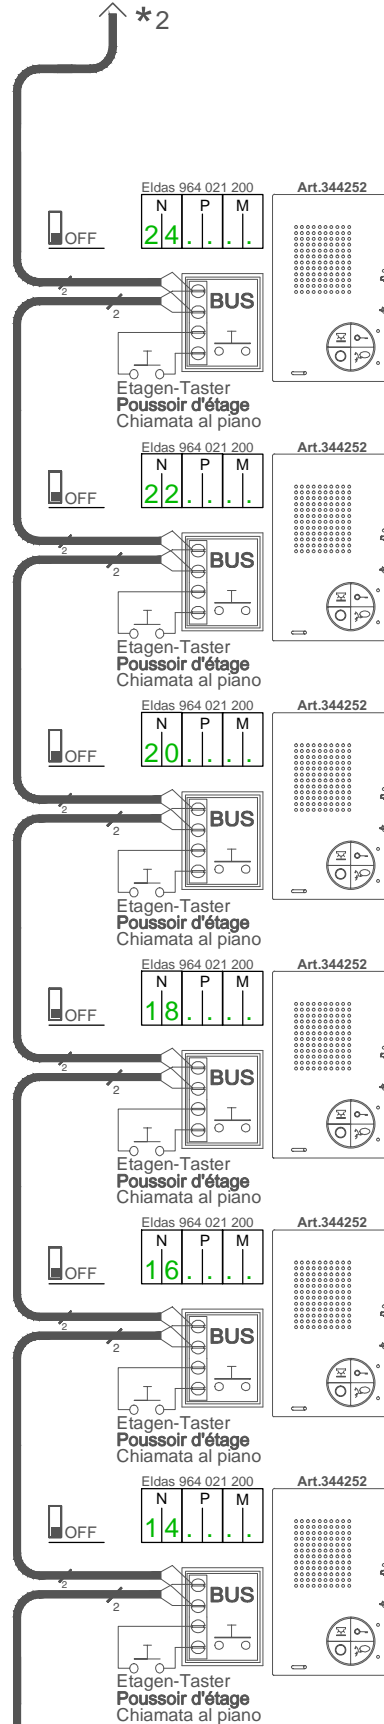

\* 1-4 (Strang / Colonne montante / Montante)

Info: **Verdrillte kabel verwenden / Utiliser des câbles torsadés**  
 Utilizzare cavi twistati Art.336904 - Eldas 101 282 009

21 INT 1.3/00

41 INT 1.3/06

\* 1-4 (Strang / Colonne montante / Montante)

Info: **Verdrillte kabel verwenden / Utiliser des câbles torsadés**  
 Utilizzare cavi twistati Art.336904 - Eldas 101 282 009