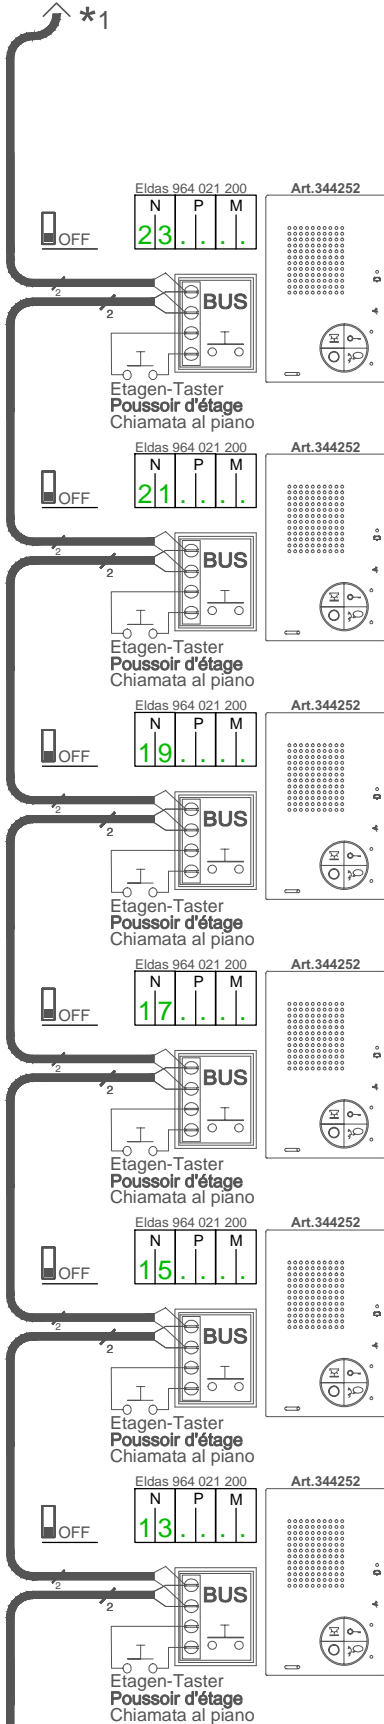

\* 1-4 (Strang / Colonne montante / Montante)

Info: **Verdrillte kabel verwenden / Utiliser des câbles torsadés**  
 Utilizzare cavi twistati Art.336904 - Eldas 101 282 009

21 INT 1.3/00

41 INT 1.3/06

\* 1-4 (Strang / Colonne montante / Montante)

Info: **Verdrillte kabel verwenden / Utiliser des câbles torsadés**  
 Utilizzare cavi twistati Art.336904 - Eldas 101 282 009