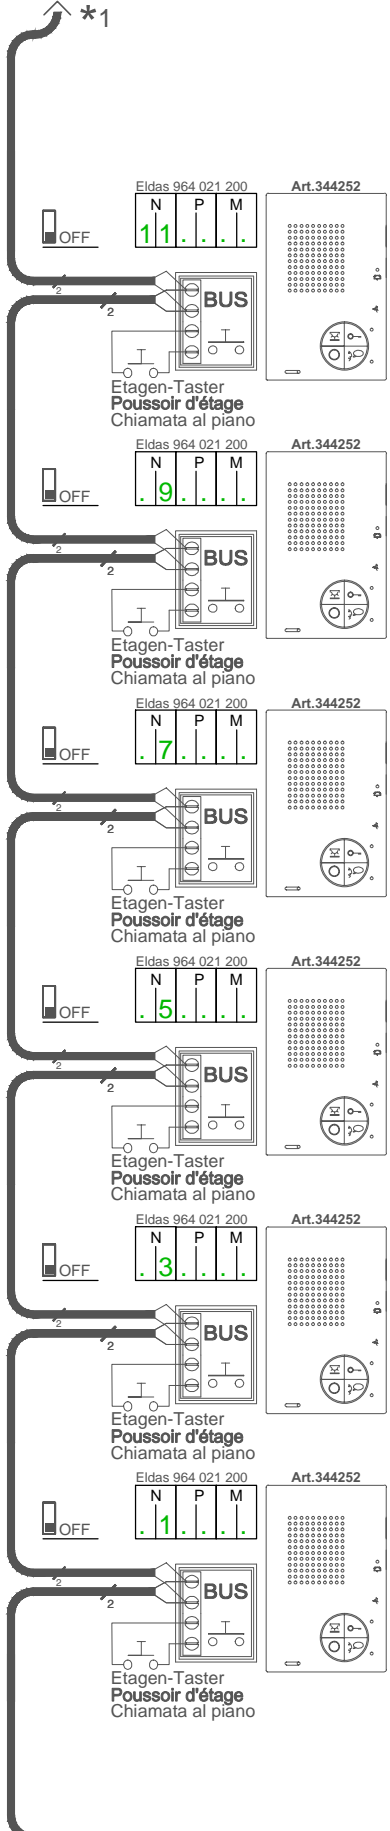

\* 1-4 (Strang / Colonne montante / Montante)

Info: **Verdrillte kabel verwenden / Utiliser des câbles torsadés**  
 Utilizzare cavi twistati Art.336904 - Eldas 101 282 009

21 INT 1.2/00

41 INT 1.2/06

21 TAB 1.1/00

41 TAB 1.1/06

0	1	2	3	4	5	6	7	8	9	10
---	---	---	---	---	---	---	---	---	---	----

\* 1-4 (Strang / Colonne montante / Montante)

Info: **Verdrillte kabel verwenden / Utiliser des câbles torsadés**  
 Utilizzare cavi twistati Art.336904 - Eldas 101 282 009

21 INT 1.3/00

41 INT 1.3/06

\* 1-4 (Strang / Colonne montante / Montante)

Info: **Verdrillte kabel verwenden / Utiliser des câbles torsadés**  
 Utilizzare cavi twistati Art.336904 - Eldas 101 282 009

21 INT 1.2/00