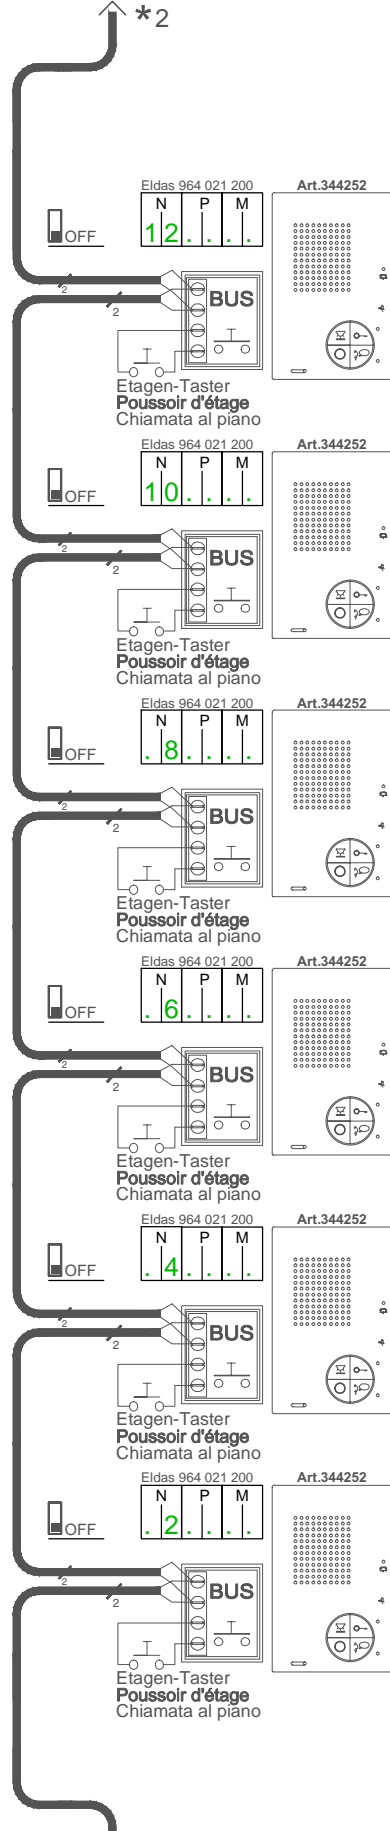

\* 1-4 (Strang / Colonne montante / Montante)

Info: **Verdrillte kabel verwenden / Utiliser des câbles torsadés**  
 Utilizzare cavi twistati Art.336904 - Eldas 101 282 009

21 INT 1.2/00

41 INT 1.2/06

21 TAB 1.1/00

41 TAB 1.1/06

0	1	2	3	4	5	6	7	8	9	10
---	---	---	---	---	---	---	---	---	---	----

\* 1-4 (Strang / Colonne montante / Montante)

Info: **Verdrillte kabel verwenden / Utiliser des câbles torsadés**  
 Utilizzare cavi twistati Art.336904 - Eldas 101 282 009

21 INT 1.3/00

41 INT 1.3/06

\* 1-4 (Strang / Colonne montante / Montante)

Info: **Verdrillte kabel verwenden / Utiliser des câbles torsadés**  
 Utilizzare cavi twistati Art.336904 - Eldas 101 282 009

21 INT 1.2/00