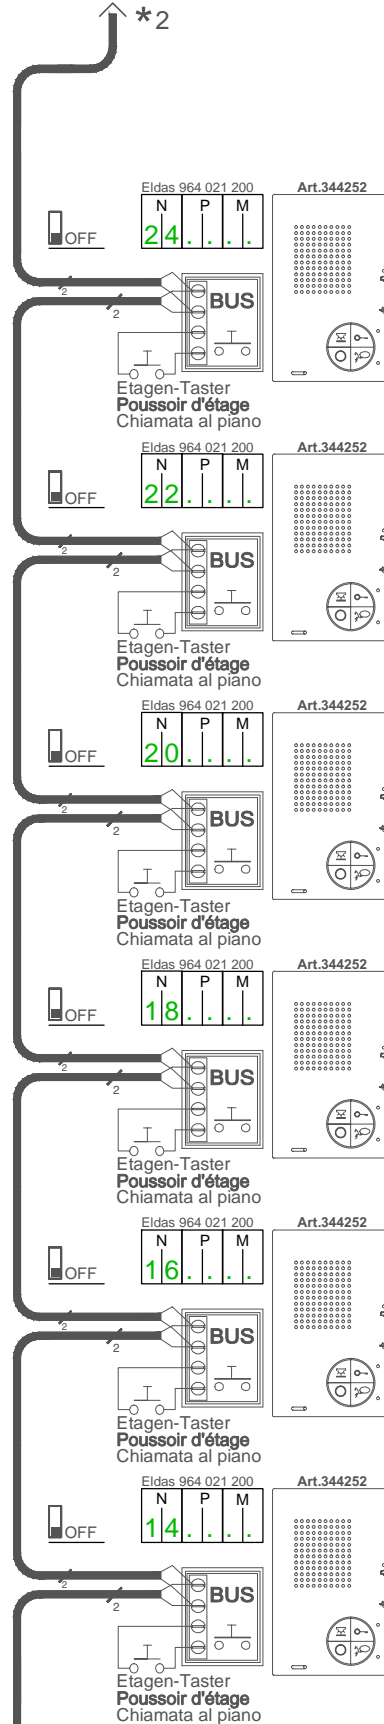

\* 1-4 (Strang / Colonne montante / Montante)

Info: **Verdrillte kabel verwenden / Utiliser des câbles torsadés**  
 Utilizzare cavi twistati Art.336904 - Eldas 101 282 009

21 INT 1.2/00

41 INT 1.2/06

21 TAB 1.1/00

41 TAB 1.1/06

0	1	2	3	4	5	6	7	8	9	10
---	---	---	---	---	---	---	---	---	---	----

\* 1-4 (Strang / Colonne montante / Montante)

Info: **Verdrillte kabel verwenden / Utiliser des câbles torsadés**  
 Utilizzare cavi twistati Art.336904 - Eldas 101 282 009

21 INT 1.3/00

41 INT 1.3/06

\* 1-4 (Strang / Colonne montante / Montante)

Info: **Verdrillte kabel verwenden / Utiliser des câbles torsadés**  
 Utilizzare cavi twistati Art.336904 - Eldas 101 282 009

21 INT 1.2/00

41 INT 1.2/06