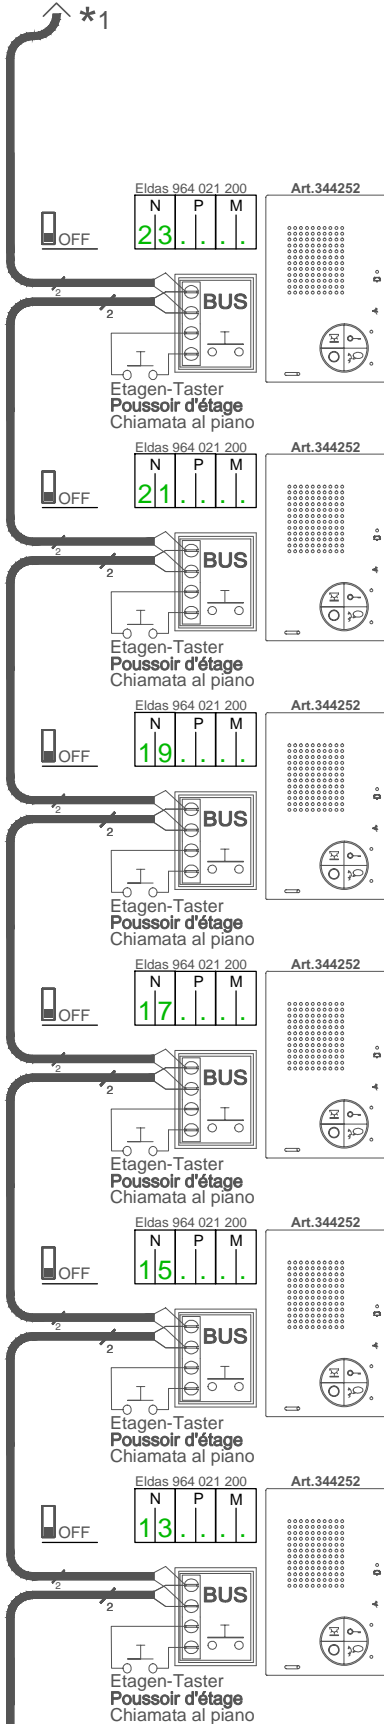

\* 1-4 (Strang / Colonne montante / Montante)

Info: **Verdrillte kabel verwenden / Utiliser des câbles torsadés**  
 Utilizzare cavi twistati Art.336904 - Eldas 101 282 009

21 INT 1.2/00

41 INT 1.2/06

21 TAB 1.1/00

41 TAB 1.1/06

0	1	2	3	4	5	6	7	8	9	10
---	---	---	---	---	---	---	---	---	---	----

\* 1-4 (Strang / Colonne montante / Montante)

Info: **Verdrillte kabel verwenden / Utiliser des câbles torsadés**  
 Utilizzare cavi twistati Art.336904 - Eldas 101 282 009

21 INT 1.3/00

41 INT 1.3/06

\* 1-4 (Strang / Colonne montante / Montante)

Info: **Verdrillte kabel verwenden / Utiliser des câbles torsadés**  
 Utilizzare cavi twistati Art.336904 - Eldas 101 282 009

21 INT 1.2/00

41 INT 1.2/06