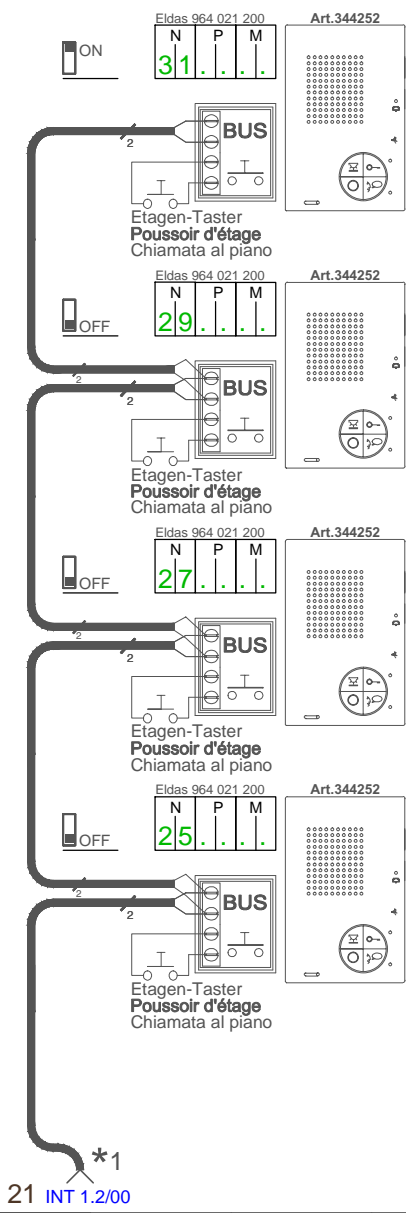

\* 1-4 (Strang / Colonne montante / Montante)

Info: **Verdrillte kabel verwenden / Utiliser des câbles torsadés**  
 Utilizzare cavi twistati Art.336904 - Eldas 101 282 009

21 INT 1.2/00

41 INT 1.2/06

21 TAB 1.1/00

41 TAB 1.1/06

0	1	2	3	4	5	6	7	8	9	10
---	---	---	---	---	---	---	---	---	---	----

\* 1-4 (Strang / Colonne montante / Montante)

Info: **Verdrillte kabel verwenden / Utiliser des câbles torsadés**  
 Utilizzare cavi twistati Art.336904 - Eldas 101 282 009

21 INT 1.3/00

41 INT 1.3/06

\* 1-4 (Strang / Colonne montante / Montante)

Info: **Verdrillte kabel verwenden / Utiliser des câbles torsadés**  
 Utilizzare cavi twistati Art.336904 - Eldas 101 282 009

21 INT 1.2/00