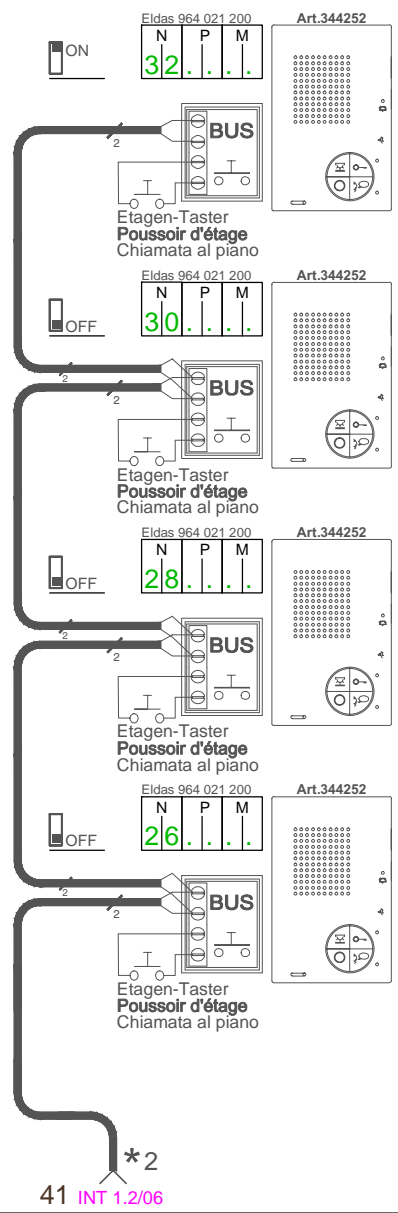

\* 1-4 (Strang / Colonne montante / Montante)

Info: **Verdrillte kabel verwenden / Utiliser des câbles torsadés**  
 Utilizzare cavi twistati Art.336904 - Eldas 101 282 009

21 INT 1.2/00

41 INT 1.2/06

21 TAB 1.1/00

41 TAB 1.1/06

0	1	2	3	4	5	6	7	8	9	10
---	---	---	---	---	---	---	---	---	---	----

\* 1-4 (Strang / Colonne montante / Montante)

Info: **Verdrillte kabel verwenden / Utiliser des câbles torsadés**  
 Utilizzare cavi twistati Art.336904 - Eldas 101 282 009

21 INT 1.3/00

41 INT 1.3/06

\* 1-4 (Strang / Colonne montante / Montante)

Info: **Verdrillte kabel verwenden / Utiliser des câbles torsadés**  
 Utilizzare cavi twistati Art.336904 - Eldas 101 282 009

21 INT 1.2/00