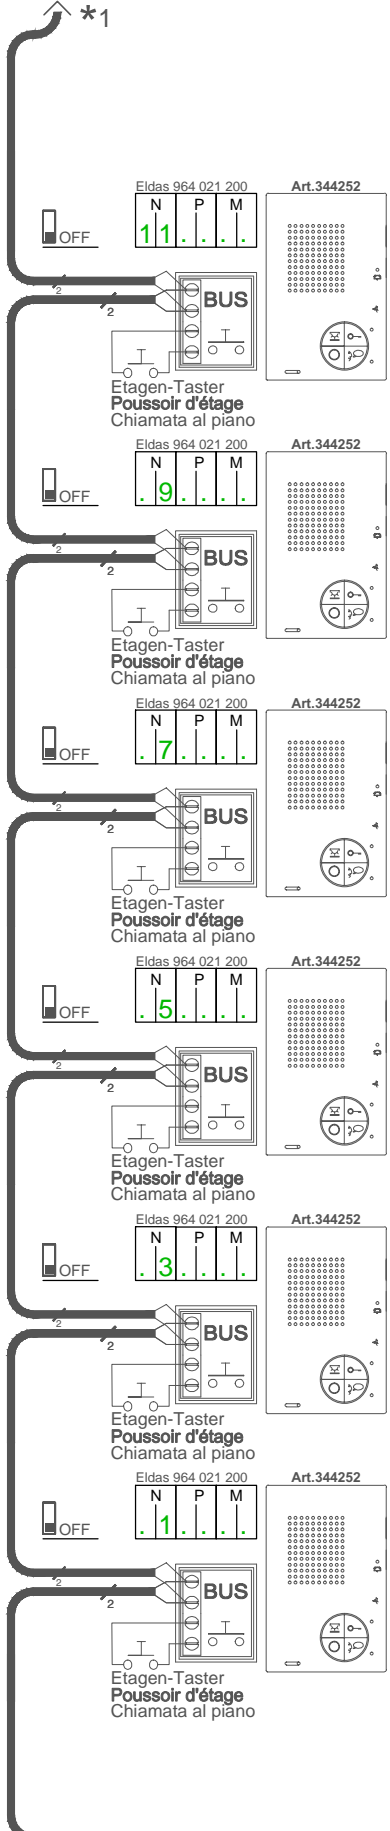

* 1-4 (Strang / Colonne montante / Montante)

Info: **Verdrillte kabel verwenden / Utiliser des câbles torsadés**
 Utilizzare cavi twistati Art.336904 - Eldas 101 282 009

21 INT 1.2/00

41 INT 1.2/06

21 TAB 1.1/00

41 TAB 1.1/06

0	1	2	3	4	5	6	7	8	9	10
---	---	---	---	---	---	---	---	---	---	----

* 1-4 (Strang / Colonne montante / Montante)

Info: **Verdrillte kabel verwenden / Utiliser des câbles torsadés**
 Utilizzare cavi twistati Art.336904 - Eldas 101 282 009

21 INT 1.3/00

41 INT 1.3/06

21 INT 1.1/00

41 INT 1.1/06

* 1-4 (Strang / Colonne montante / Montante)

Info: **Verdrillte kabel verwenden / Utiliser des câbles torsadés**
 Utilizzare cavi twistati Art.336904 - Eldas 101 282 009

*1
 21 INT 1.2/00

*2
 41 INT 1.2/06