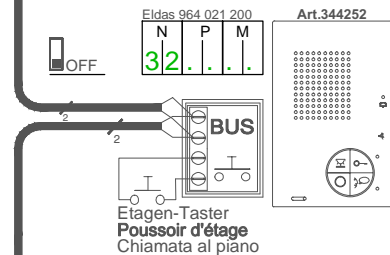

* 1-4 (Strang / Colonne montante / Montante)

Info: **Verdrillte kabel verwenden / Utiliser des câbles torsadés**
 Utilizzare cavi twistati Art.336904 - Eldas 101 282 009

21 INT 1.2/00

41 INT 1.2/06

21 TAB 1.1/00

41 TAB 1.1/06

0	1	2	3	4	5	6	7	8	9	10
---	---	---	---	---	---	---	---	---	---	----

* 1-4 (Strang / Colonne montante / Montante)

Info: **Verdrillte kabel verwenden / Utiliser des câbles torsadés**
 Utilizzare cavi twistati Art.336904 - Eldas 101 282 009

21 INT 1.3/00

41 INT 1.3/06

21 INT 1.1/00

41 INT 1.1/06

* 1-4 (Strang / Colonne montante / Montante)

Info: **Verdrillte kabel verwenden / Utiliser des câbles torsadés**
 Utilizzare cavi twistati Art.336904 - Eldas 101 282 009

*1
 21 INT 1.2/00

*2
 41 INT 1.2/06