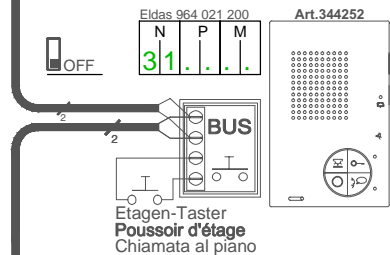

* 1-4 (Strang / Colonne montante / Montante)

Info: **Verdrillte kabel verwenden / Utiliser des câbles torsadés**
 Utilizzare cavi twistati Art.336904 - Eldas 101 282 009

21 INT 1.2/00

41 INT 1.2/06

21 TAB 1.1/00

41 TAB 1.1/06

0	1	2	3	4	5	6	7	8	9	10
---	---	---	---	---	---	---	---	---	---	----

* 1-4 (Strang / Colonne montante / Montante)

Info: **Verdrillte kabel verwenden / Utiliser des câbles torsadés**
 Utilizzare cavi twistati Art.336904 - Eldas 101 282 009

21 INT 1.3/00

41 INT 1.3/06

21 INT 1.1/00

41 INT 1.1/06

* 1-4 (Strang / Colonne montante / Montante)

Info: **Verdrillte kabel verwenden / Utiliser des câbles torsadés**
 Utilizzare cavi twistati Art.336904 - Eldas 101 282 009

*1
 21 INT 1.2/00

*2
 41 INT 1.2/06