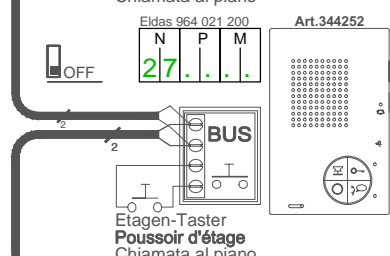

* 1-4 (Strang / Colonne montante / Montante)

Info: **Verdrillte kabel verwenden / Utiliser des câbles torsadés**
 Utilizzare cavi twistati Art.336904 - Eldas 101 282 009

21 INT 1.2/00

41 INT 1.2/06

21 TAB 1.1/00

41 TAB 1.1/06

0	1	2	3	4	5	6	7	8	9	10
---	---	---	---	---	---	---	---	---	---	----

* 1-4 (Strang / Colonne montante / Montante)

Info: **Verdrillte kabel verwenden / Utiliser des câbles torsadés**
 Utilizzare cavi twistati Art.336904 - Eldas 101 282 009

21 INT 1.3/00

41 INT 1.3/06

21 INT 1.1/00

41 INT 1.1/06

* 1-4 (Strang / Colonne montante / Montante)

Info: **Verdrillte kabel verwenden / Utiliser des câbles torsadés**
 Utilizzare cavi twistati Art.336904 - Eldas 101 282 009

*1
 21 INT 1.2/00

*2
 41 INT 1.2/06