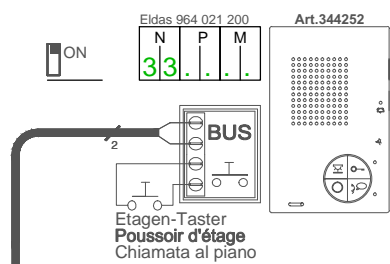

* 1-4 (Strang / Colonne montante / Montante)

Info: **Verdrillte kabel verwenden / Utiliser des câbles torsadés**
 Utilizzare cavi twistati Art.336904 - Eldas 101 282 009

21 INT 1.2/00

41 INT 1.2/06

21 TAB 1.1/00

41 TAB 1.1/06

0	1	2	3	4	5	6	7	8	9	10
---	---	---	---	---	---	---	---	---	---	----

* 1-4 (Strang / Colonne montante / Montante)

Info: **Verdrillte kabel verwenden / Utiliser des câbles torsadés**
 Utilizzare cavi twistati Art.336904 - Eldas 101 282 009

21 INT 1.3/00

41 INT 1.3/06

21 INT 1.1/00

41 INT 1.1/06

* 1-4 (Strang / Colonne montante / Montante)

Info: **Verdrillte kabel verwenden / Utiliser des câbles torsadés**
 Utilizzare cavi twistati Art.336904 - Eldas 101 282 009

*1
 21 INT 1.2/00

*2
 41 INT 1.2/06