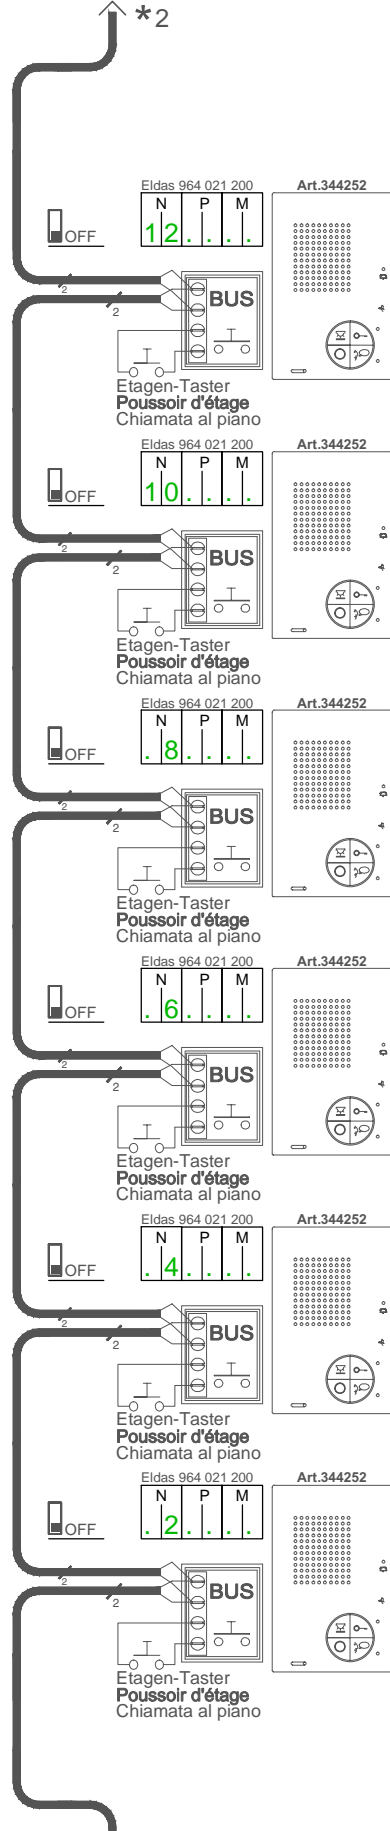

* 1-4 (Strang / Colonne montante / Montante)

Info: **Verdrillte kabel verwenden / Utiliser des câbles torsadés**
 Utilizzare cavi twistati Art.336904 - Eldas 101 282 009

21 INT 1.2/00

41 INT 1.2/06

21 TAB 1.1/00

41 TAB 1.1/06

0	1	2	3	4	5	6	7	8	9	10
---	---	---	---	---	---	---	---	---	---	----

* 1-4 (Strang / Colonne montante / Montante)

Info: **Verdrillte kabel verwenden / Utiliser des câbles torsadés**
 Utilizzare cavi twistati Art.336904 - Eldas 101 282 009

21 INT 1.3/00

41 INT 1.3/06

21 INT 1.1/00

41 INT 1.1/06

* 1-4 (Strang / Colonne montante / Montante)

Info: **Verdrillte kabel verwenden / Utiliser des câbles torsadés**
 Utilizzare cavi twistati Art.336904 - Eldas 101 282 009

*1
 21 INT 1.2/00

*2
 41 INT 1.2/06