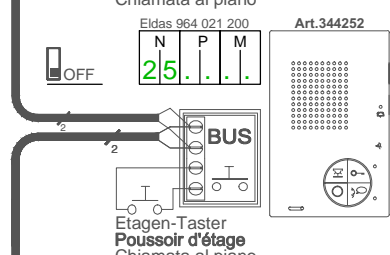

* 1-4 (Strang / Colonne montante / Montante)

Info: **Verdrillte kabel verwenden / Utiliser des câbles torsadés**
 Utilizzare cavi twistati Art.336904 - Eldas 101 282 009

21 INT 1.2/00

41 INT 1.2/06

21 TAB 1.1/00

41 TAB 1.1/06

0	1	2	3	4	5	6	7	8	9	10
---	---	---	---	---	---	---	---	---	---	----

* 1-4 (Strang / Colonne montante / Montante)

Info: **Verdrillte kabel verwenden / Utiliser des câbles torsadés**
 Utilizzare cavi twistati Art.336904 - Eldas 101 282 009

21 INT 1.3/00

41 INT 1.3/06

21 INT 1.1/00

41 INT 1.1/06

* 1-4 (Strang / Colonne montante / Montante)

Info: **Verdrillte kabel verwenden / Utiliser des câbles torsadés**
 Utilizzare cavi twistati Art.336904 - Eldas 101 282 009

*1
 21 INT 1.2/00

*2
 41 INT 1.2/06