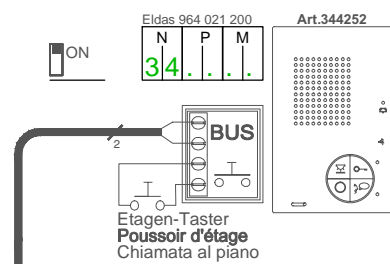

* 1-4 (Strang / Colonne montante / Montante)

Info: **Verdrillte kabel verwenden / Utiliser des câbles torsadés**
 Utilizzare cavi twistati Art.336904 - Eldas 101 282 009

21 INT 1.2/00

41 INT 1.2/06

21 TAB 1.1/00

41 TAB 1.1/06

0	1	2	3	4	5	6	7	8	9	10
---	---	---	---	---	---	---	---	---	---	----

* 1-4 (Strang / Colonne montante / Montante)

Info: **Verdrillte kabel verwenden / Utiliser des câbles torsadés**
 Utilizzare cavi twistati Art.336904 - Eldas 101 282 009

21 INT 1.3/00

41 INT 1.3/06

21 INT 1.1/00

41 INT 1.1/06

* 1-4 (Strang / Colonne montante / Montante)

Info: **Verdrillte kabel verwenden / Utiliser des câbles torsadés**
 Utilizzare cavi twistati Art.336904 - Eldas 101 282 009

*1
 21 INT 1.2/00

*2
 41 INT 1.2/06