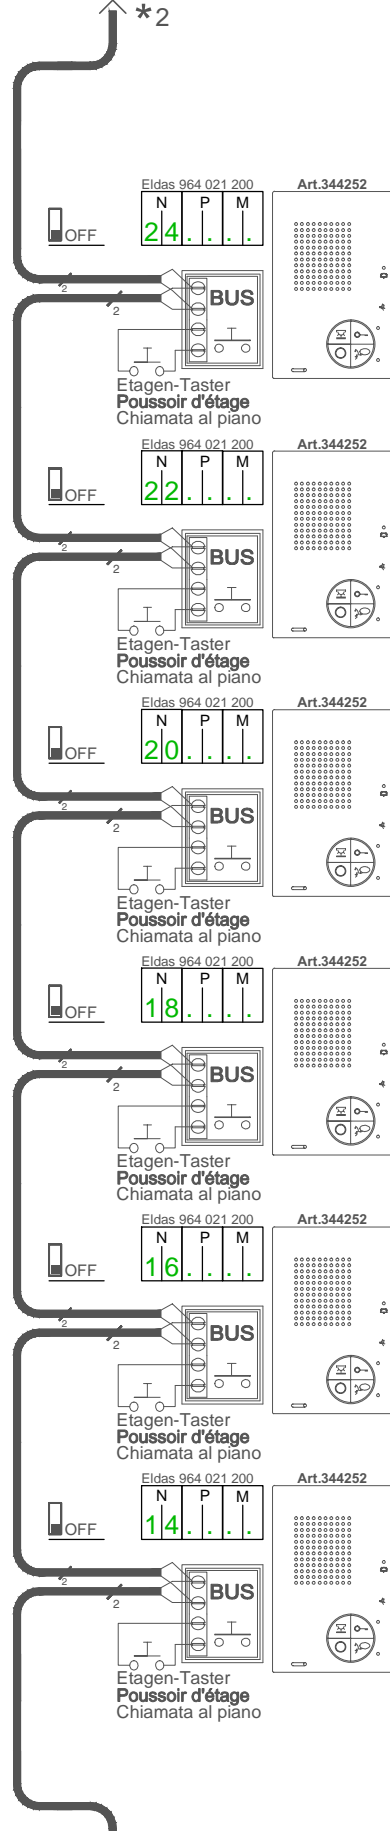

* 1-4 (Strang / Colonne montante / Montante)

Info: **Verdrillte kabel verwenden / Utiliser des câbles torsadés**
 Utilizzare cavi twistati Art.336904 - Eldas 101 282 009

21 INT 1.2/00

41 INT 1.2/06

21 TAB 1.1/00

41 TAB 1.1/06

0	1	2	3	4	5	6	7	8	9	10
---	---	---	---	---	---	---	---	---	---	----

* 1-4 (Strang / Colonne montante / Montante)

Info: **Verdrillte kabel verwenden / Utiliser des câbles torsadés**
 Utilizzare cavi twistati Art.336904 - Eldas 101 282 009

21 INT 1.3/00

41 INT 1.3/06

21 INT 1.1/00

41 INT 1.1/06

* 1-4 (Strang / Colonne montante / Montante)

Info: **Verdrillte kabel verwenden / Utiliser des câbles torsadés**
 Utilizzare cavi twistati Art.336904 - Eldas 101 282 009

*1
 21 INT 1.2/00

*2
 41 INT 1.2/06