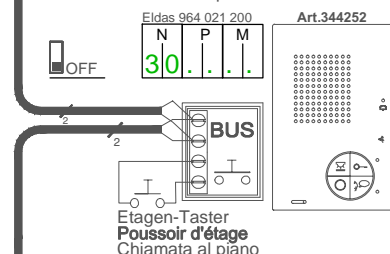

* 1-4 (Strang / Colonne montante / Montante)

Info: **Verdrillte kabel verwenden / Utiliser des câbles torsadés**
 Utilizzare cavi twistati Art.336904 - Eldas 101 282 009

21 INT 1.2/00

41 INT 1.2/06

21 TAB 1.1/00

41 TAB 1.1/06

0	1	2	3	4	5	6	7	8	9	10
---	---	---	---	---	---	---	---	---	---	----

* 1-4 (Strang / Colonne montante / Montante)

Info: **Verdrillte kabel verwenden / Utiliser des câbles torsadés**
 Utilizzare cavi twistati Art.336904 - Eldas 101 282 009

21 INT 1.3/00

41 INT 1.3/06

21 INT 1.1/00

41 INT 1.1/06

* 1-4 (Strang / Colonne montante / Montante)

Info: **Verdrillte kabel verwenden / Utiliser des câbles torsadés**
 Utilizzare cavi twistati Art.336904 - Eldas 101 282 009

*1
 21 INT 1.2/00

*2
 41 INT 1.2/06