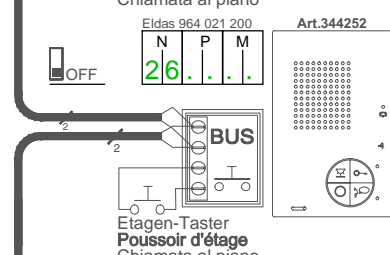

* 1-4 (Strang / Colonne montante / Montante)

Info: **Verdrillte kabel verwenden / Utiliser des câbles torsadés**
 Utilizzare cavi twistati Art.336904 - Eldas 101 282 009

21 INT 1.2/00

41 INT 1.2/06

21 TAB 1.1/00

41 TAB 1.1/06

0	1	2	3	4	5	6	7	8	9	10
---	---	---	---	---	---	---	---	---	---	----

* 1-4 (Strang / Colonne montante / Montante)

Info: **Verdrillte kabel verwenden / Utiliser des câbles torsadés**
 Utilizzare cavi twistati Art.336904 - Eldas 101 282 009

21 INT 1.3/00

41 INT 1.3/06

21 INT 1.1/00

41 INT 1.1/06

* 1-4 (Strang / Colonne montante / Montante)

Info: **Verdrillte kabel verwenden / Utiliser des câbles torsadés**
 Utilizzare cavi twistati Art.336904 - Eldas 101 282 009

*1
 21 INT 1.2/00

*2
 41 INT 1.2/06