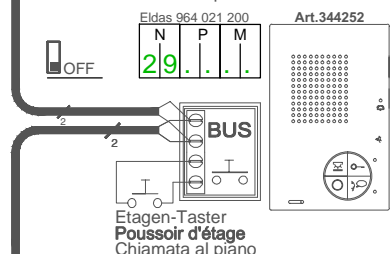

* 1-4 (Strang / Colonne montante / Montante)

Info: **Verdrillte kabel verwenden / Utiliser des câbles torsadés**
 Utilizzare cavi twistati Art.336904 - Eldas 101 282 009

21 INT 1.2/00

41 INT 1.2/06

21 TAB 1.1/00

41 TAB 1.1/06

0	1	2	3	4	5	6	7	8	9	10
---	---	---	---	---	---	---	---	---	---	----

* 1-4 (Strang / Colonne montante / Montante)

Info: **Verdrillte kabel verwenden / Utiliser des câbles torsadés**
 Utilizzare cavi twistati Art.336904 - Eldas 101 282 009

21 INT 1.3/00

41 INT 1.3/06

21 INT 1.1/00

41 INT 1.1/06

* 1-4 (Strang / Colonne montante / Montante)

Info: **Verdrillte kabel verwenden / Utiliser des câbles torsadés**
 Utilizzare cavi twistati Art.336904 - Eldas 101 282 009

*1
 21 INT 1.2/00

*2
 41 INT 1.2/06