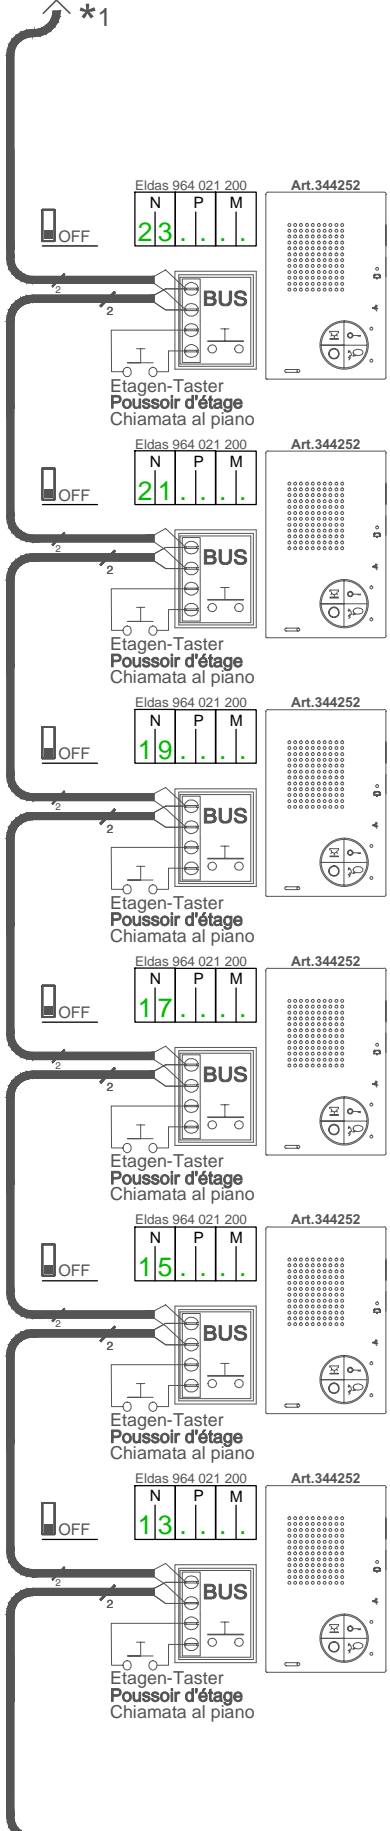

* 1-4 (Strang / Colonne montante / Montante)

Info: **Verdrillte kabel verwenden / Utiliser des câbles torsadés**
 Utilizzare cavi twistati Art.336904 - Eldas 101 282 009

21 INT 1.2/00

41 INT 1.2/06

21 TAB 1.1/00

41 TAB 1.1/06

0	1	2	3	4	5	6	7	8	9	10
---	---	---	---	---	---	---	---	---	---	----

* 1-4 (Strang / Colonne montante / Montante)

Info: **Verdrillte kabel verwenden / Utiliser des câbles torsadés**
 Utilizzare cavi twistati Art.336904 - Eldas 101 282 009

21 INT 1.3/00

41 INT 1.3/06

21 INT 1.1/00

41 INT 1.1/06

* 1-4 (Strang / Colonne montante / Montante)

Info: **Verdrillte kabel verwenden / Utiliser des câbles torsadés**
 Utilizzare cavi twistati Art.336904 - Eldas 101 282 009

*1
 21 INT 1.2/00

*2
 41 INT 1.2/06