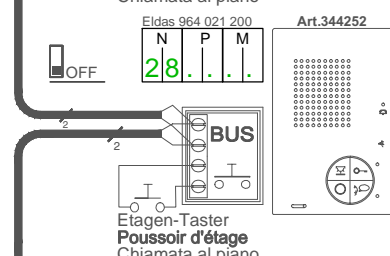

* 1-4 (Strang / Colonne montante / Montante)

Info: **Verdrillte kabel verwenden / Utiliser des câbles torsadés**
 Utilizzare cavi twistati Art.336904 - Eldas 101 282 009

21 INT 1.2/00

41 INT 1.2/06

21 TAB 1.1/00

41 TAB 1.1/06

0	1	2	3	4	5	6	7	8	9	10
---	---	---	---	---	---	---	---	---	---	----

* 1-4 (Strang / Colonne montante / Montante)

Info: **Verdrillte kabel verwenden / Utiliser des câbles torsadés**
 Utilizzare cavi twistati Art.336904 - Eldas 101 282 009

21 INT 1.3/00

41 INT 1.3/06

21 INT 1.1/00

41 INT 1.1/06

* 1-4 (Strang / Colonne montante / Montante)

Info: **Verdrillte kabel verwenden / Utiliser des câbles torsadés**
 Utilizzare cavi twistati Art.336904 - Eldas 101 282 009

*1
 21 INT 1.2/00

*2
 41 INT 1.2/06