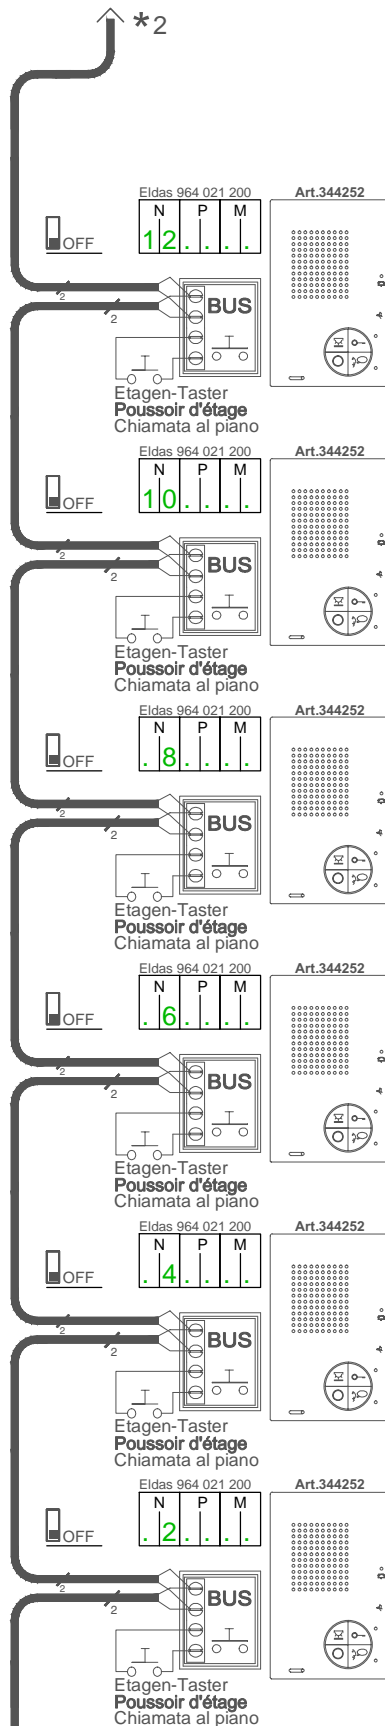

* 1-4 (Strang / Colonne montante / Montante)

Info: **Verdrillte kabel verwenden / Utiliser des câbles torsadés**
 Utilizzare cavi twistati Art.336904 - Eldas 101 282 009

21 INT 1.2/00

41 INT 1.2/06

21 TAB 1.1/00

41 TAB 1.1/06

* 1-4 (Strang / Colonne montante / Montante)

Info: **Verdrillte kabel verwenden / Utiliser des câbles torsadés**
 Utilizzare cavi twistati Art.336904 - Eldas 101 282 009

21 INT 1.3/00

41 INT 1.3/06

21 INT 1.1/00

41 INT 1.1/06

* 1-4 (Strang / Colonne montante / Montante)

Info: **Verdrillte kabel verwenden / Utiliser des câbles torsadés**
 Utilizzare cavi twistati Art.336904 - Eldas 101 282 009