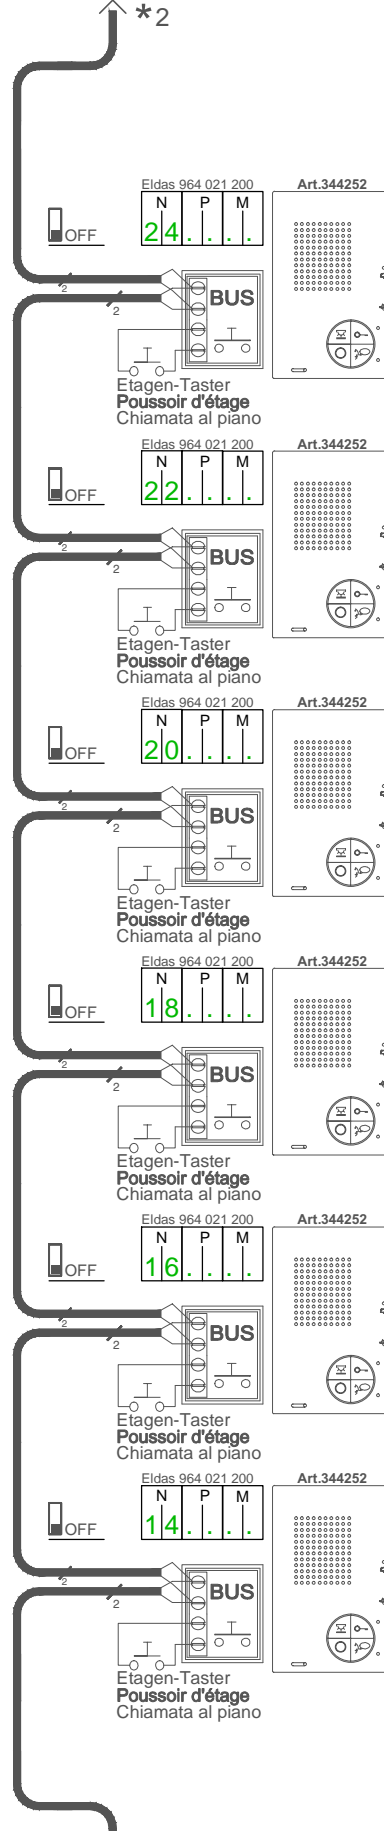

* 1-4 (Strang / Colonne montante / Montante)

Info: **Verdrillte kabel verwenden / Utiliser des câbles torsadés**
 Utilizzare cavi twistati Art.336904 - Eldas 101 282 009

21 INT 1.2/00

41 INT 1.2/06

21 TAB 1.1/00

41 TAB 1.1/06

* 1-4 (Strang / Colonne montante / Montante)

Info: **Verdrillte kabel verwenden / Utiliser des câbles torsadés**
 Utilizzare cavi twistati Art.336904 - Eldas 101 282 009

21 INT 1.3/00

41 INT 1.3/06

21 INT 1.1/00

41 INT 1.1/06

* 1-4 (Strang / Colonne montante / Montante)

Info: **Verdrillte kabel verwenden / Utiliser des câbles torsadés**
 Utilizzare cavi twistati Art.336904 - Eldas 101 282 009