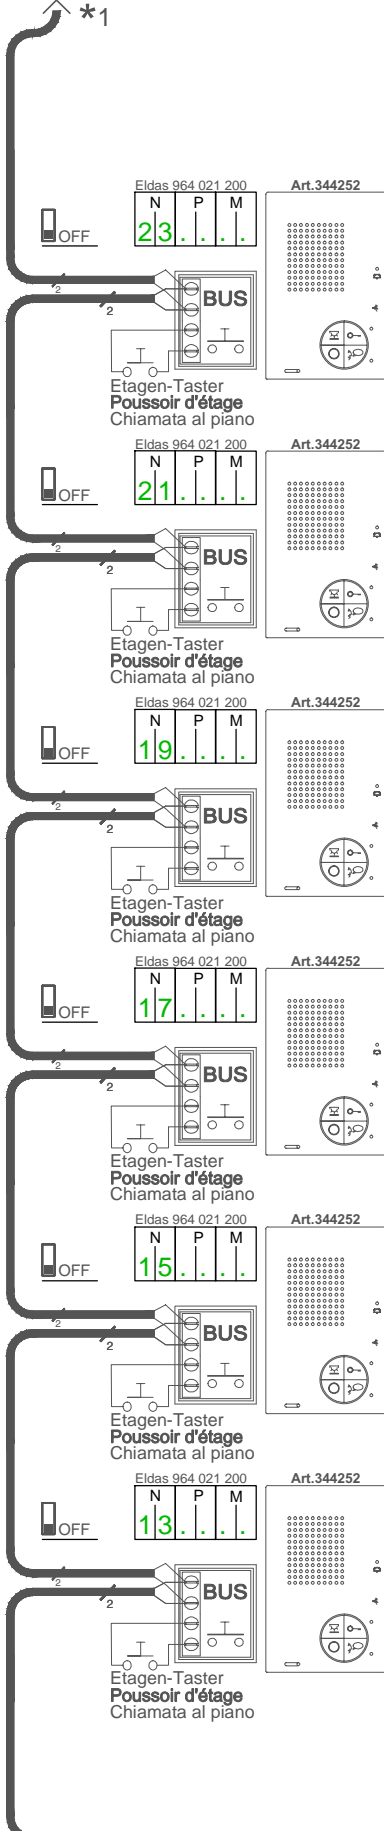

* 1-4 (Strang / Colonne montante / Montante)

Info: **Verdrillte kabel verwenden / Utiliser des câbles torsadés**
 Utilizzare cavi twistati Art.336904 - Eldas 101 282 009

21 INT 1.2/00

41 INT 1.2/06

21 TAB 1.1/00

41 TAB 1.1/06

* 1-4 (Strang / Colonne montante / Montante)

Info: **Verdrillte kabel verwenden / Utiliser des câbles torsadés**
 Utilizzare cavi twistati Art.336904 - Eldas 101 282 009

21 INT 1.3/00

41 INT 1.3/06

21 INT 1.1/00

41 INT 1.1/06

* 1-4 (Strang / Colonne montante / Montante)

Info: **Verdrillte kabel verwenden / Utiliser des câbles torsadés**
 Utilizzare cavi twistati Art.336904 - Eldas 101 282 009