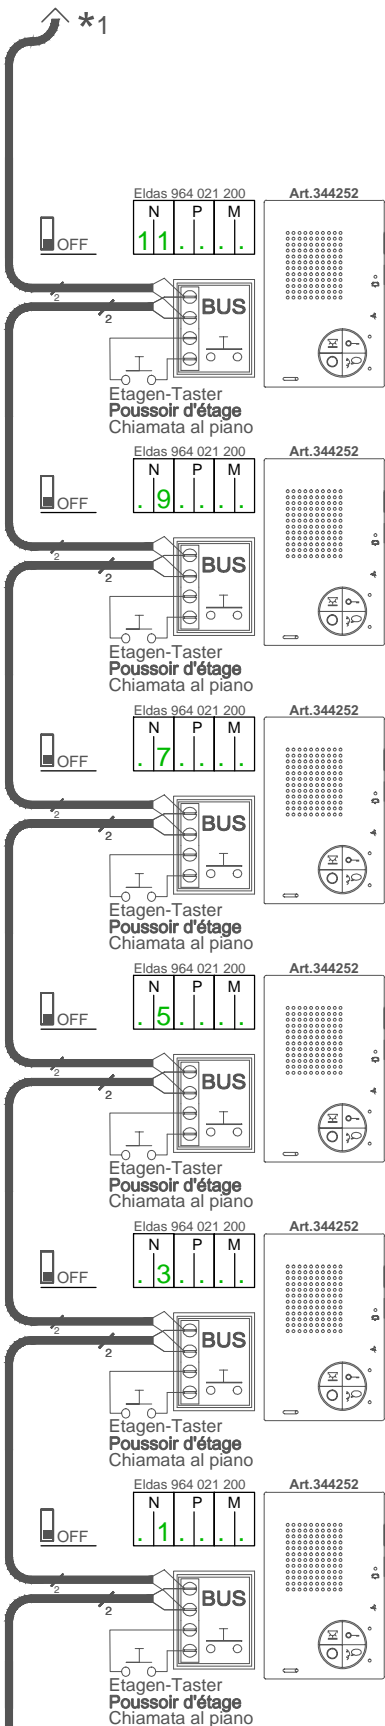

* 1-4 (Strang / Colonne montante / Montante)

Info: **Verdrillte kabel verwenden / Utiliser des câbles torsadés**
 Utilizzare cavi twistati Art.336904 - Eldas 101 282 009

21 INT 1.2/00

41 INT 1.2/06

21 TAB 1.1/00

41 TAB 1.1/06

* 1-4 (Strang / Colonne montante / Montante)

Info: **Verdrillte kabel verwenden / Utiliser des câbles torsadés**
 Utilizzare cavi twistati Art.336904 - Eldas 101 282 009

21 INT 1.3/00

41 INT 1.3/06

21 INT 1.1/00

41 INT 1.1/06

* 1-4 (Strang / Colonne montante / Montante)

Info: **Verdrillte kabel verwenden / Utiliser des câbles torsadés**
 Utilizzare cavi twistati Art.336904 - Eldas 101 282 009