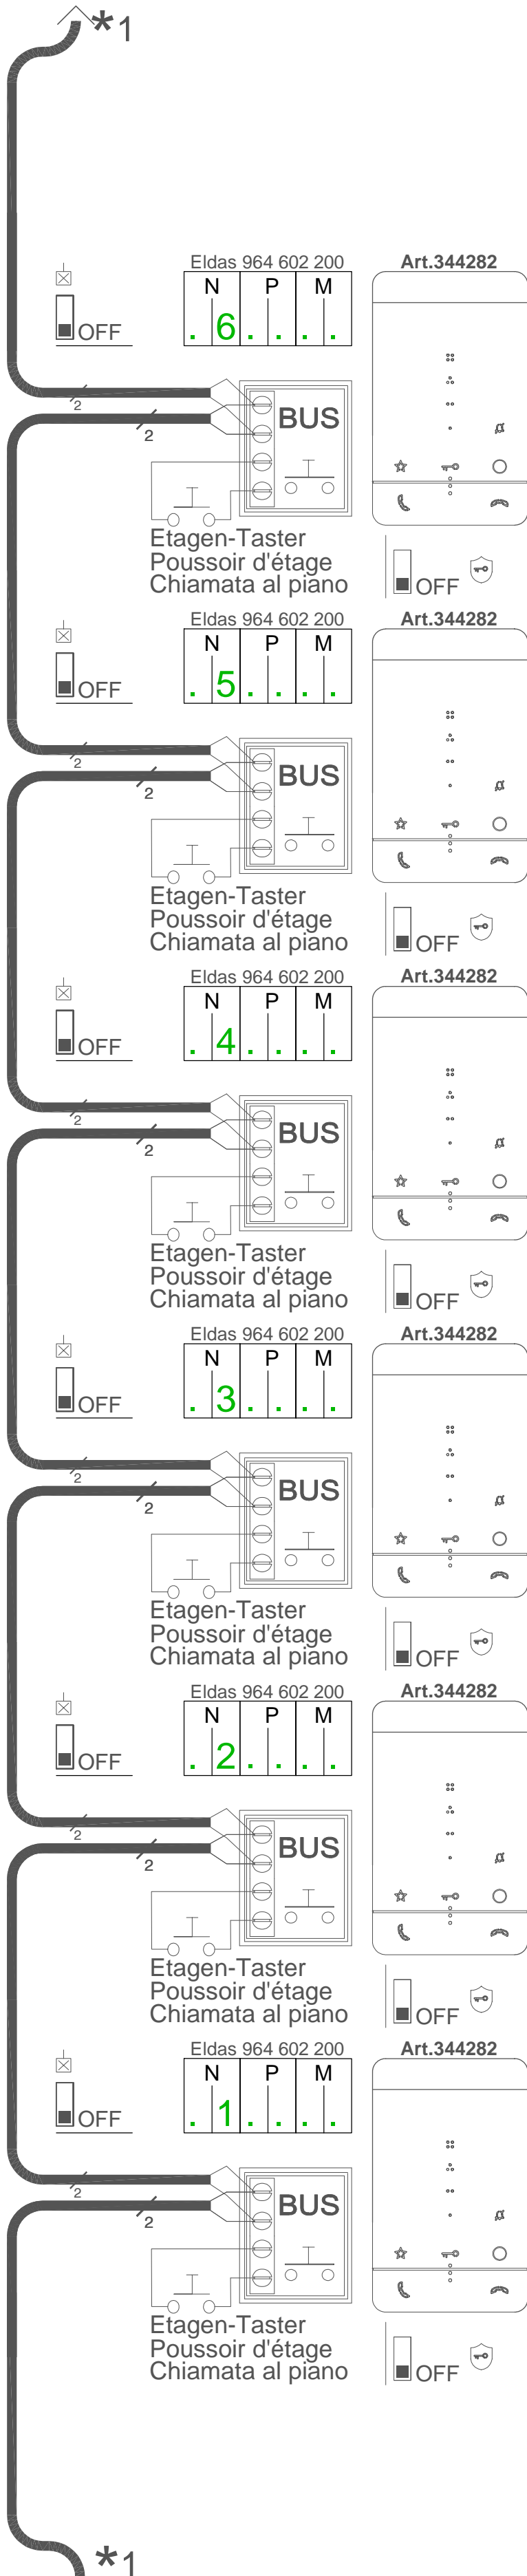

* 1-4 (Strang / Colonne montante / Montante)

Info: Verdrillte kabel verwenden / Utiliser des câbles torsadés
 Utilizzare cavi twistati Art.336904 - Eldas 101 282 009

21 INT 1.2/00

21 TAB 1.1/00

* 1-4 (Strang / Colonne montante / Montante)

Info: Verdrillte kabel verwenden / Utiliser des câbles torsadés
 Utilizzare cavi twistati Art.336904 - Eldas 101 282 009